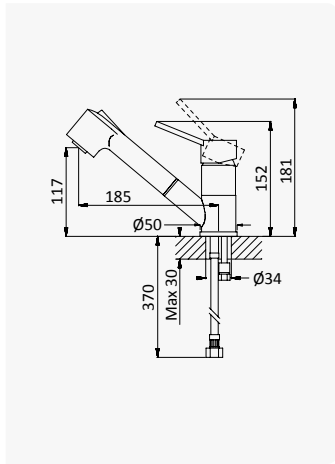

Monocomando de lava loiça, bica giratória, chuveiro extraível 2 jatos - Ginger

Sink mixer with swivel spout and pull out handshower with 2 jets - Ginger

Monomando de fregadero, caño giratorio, teleducha extraíble 2 jets - Ginger

Cromado / Chrome

107 050 4CR