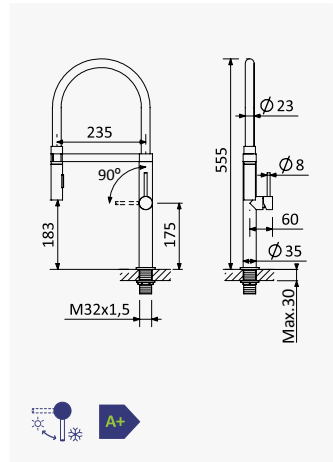

Sink mixer with swivel spout and pull out handshower with 2 jets - Ginger

Monomando de fregadero, caño giratorio, teleducha extraíble 2 jets - Ginger

Cromado / Chrome

107 050 4CR

INOX

Monocomando de lava loiça, bica giratória, chuveiro extensível 2 jatos - Inox