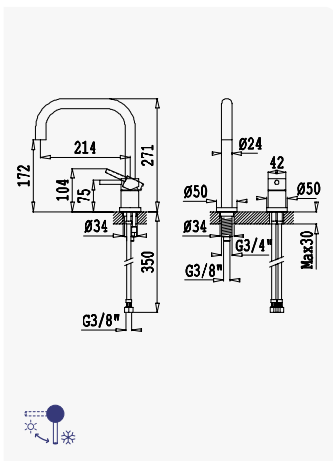

Monocomando de lava loiça 2 furos, bica giratória - Lusitano

2 hole Sink mixer, swivel spout - Lusitano

Monomando de fregadero 2 agujeros, caño giratorio - Lusitano

Cromado / Chrome

107 058 1CR

Satinox

107 058 1ST

Night Sky

107 058 1NS

Pure White

107 058 1PW

Morning Mist

107 058 1MM

Sunrise

107 058 1SR

Sunset

107 058 1SS