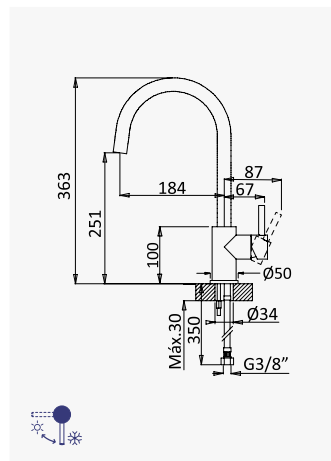

Monocomando de lava loiça, bica giratória - Basil

Sink mixer, swivel spout - Basil

Monomando de fregadero, caño giratorio - Basil

Cromado / Chrome	107 051 1CR
Satinox	107 051 1ST
Night Sky	107 051 1NS
Pure White	107 051 1PW

CZ