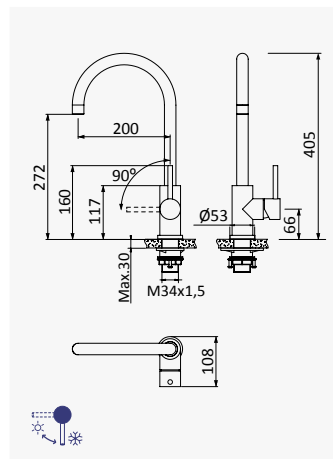

Monocomando de lava loiça, bica giratória - Inox

Sink mixer, swivel spout - Inox

Monomando de fregadero, caño giratorio - Inox

Aço inox Satinado / Satin Stainless Steel / 122 003 2IS
Acero Inox Satinado