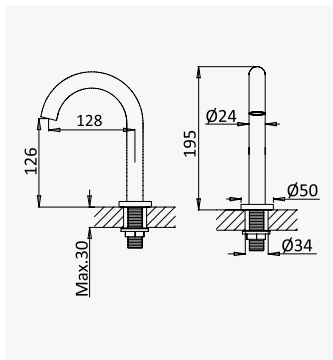

Bica com espumador anti-vandalismo

Spout with anti-vandalism system

Caño anti-vandalismo

Cromado / Chrome

122 001 4CR