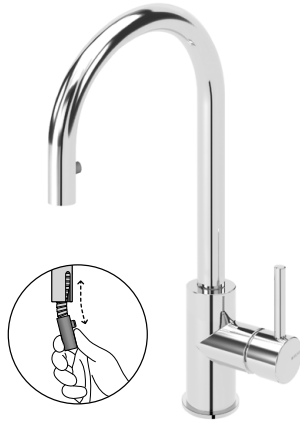

Cromado / Chrome

122 002 9CR

Monocomando de lava loiça, bica giratória, chuveiro extraível - Ginger

Sink mixer with swivel spout and pull out handshower - Ginger
Monomando de fregadero, caño giratorio, teleducha extraíble - Ginger

Cromado / Chrome

107 052 1CR

Monocomando de lava loiça, bica giratória, chuveiro extraível 2 jatos - Ginger

Sink mixer with swivel spout and pull out handshower with 2 jets - Ginger
Monomando de fregadero, caño giratorio, teleducha extraíble 2 jets - Ginger

Cromado / Chrome
Gunmetal PVD

107 050 5CR
107 050 5GM

Monocomando de lava loiça, bica giratória, chuveiro extraível - Ginger

Sink mixer with swivel spout and pull out handshower - Ginger
Monomando de fregadero, caño giratorio, teleducha extraible - Ginger

Sink mixer with swivel spout and pull out handshower - Ginger
Monomando de fregadero, caño giratorio, teleducha extraible - Ginger

Cromado / Chrome	107 054 1CR
------------------	-------------

Monocomando de lava loiça, bica giratória, perlator extraível - Ginger