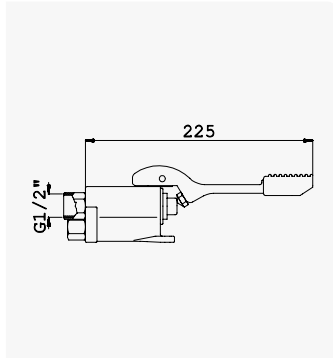

Misturadora de pedal, aplicação ao chão

Foot operated mixer, floor mounted

Mezclador monopedal, aplicación al suelo

Cromado / Chrome

122 002 3CR