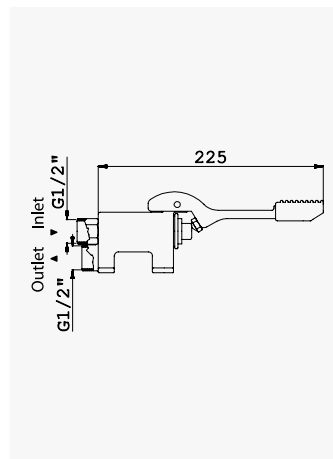

Torneira de parede, bica superior giratória

Wall tap swivel spout

Grifo mural, caño tubular giratorio

Clássico  Cromado / Chrome 118 410 OCR

Torneira de parede, bica inferior giratória

Wall tap swivel spout

Grifo mural, caño tubular giratorio

Clássico  Cromado / Chrome 118 420 0CR

Torneira de parede - Roma

Wall tap - Roma

Grifo mural - Roma

Cromado / Chrome

120 400 1CR

Torneira de pedal, aplicação ao chão