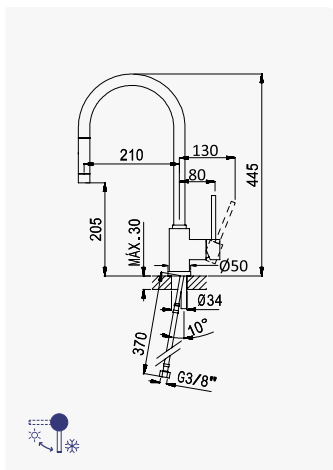

Monocomando de lava loiça, bica giratória, chuveiro extraível - Ginger

Sink mixer with swivel spout and pull out handshower - Ginger
Monomando de fregadero, caño giratorio, teleducha extraíble - Ginger

Cromado / Chrome

107 052 1CR