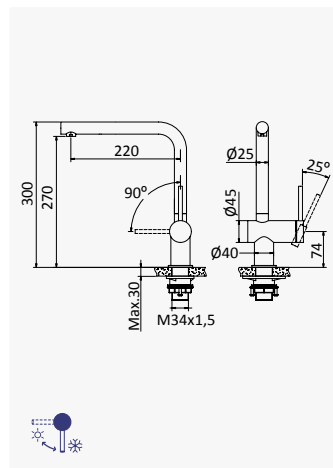

Monocomando de lava loiça, bica giratória - Inox

Sink mixer, swivel spout - Inox

Monomando de fregadero, caño giratorio - Inox

Aço inox Satinado / Satin Stainless Steel / 197 012 1IS
Acero Inox Satinado

Gunmetal PVD 197 012 1GM