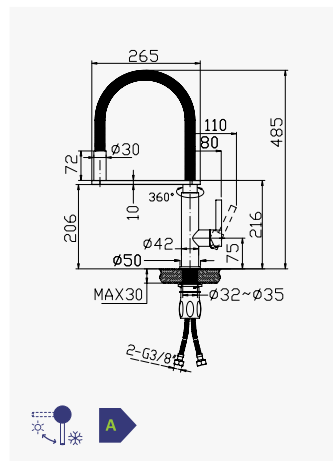

Monocomando de lava loiça, bica giratória com mola e chuveiro extensível - Mentha
Sink mixer with spring swivel spout and extendable handshower - Mentha
Monomando de fregadero, caño giratorio con muelle y teleducha extensible - Mentha

Cromado / Chrome 122 002 6CR

CZ