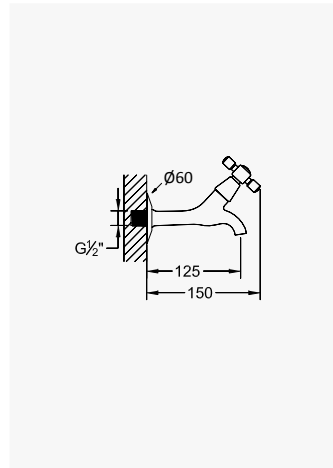

Torneira de parede - Roma

Wall tap - Roma

Grifo mural - Roma

Cromado / Chrome

120 400 1CR