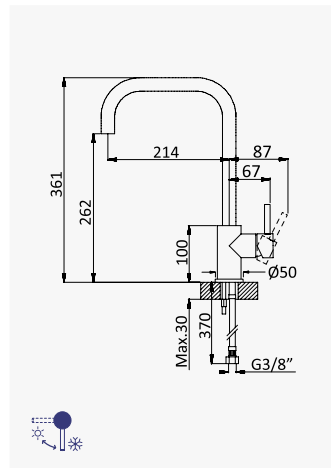

Monocomando de lava loiça, bica giratória - Basil

Sink mixer, swivel spout - Basil

Monomando de fregadero, caño giratorio - Basil

Cromado / Chrome	107 052 5CR
Night Sky	107 052 5NS
Pure White	107 052 5PW
Morning Mist	107 052 5MM
Sunrise	107 052 5SR
Sunset	107 052 5SS