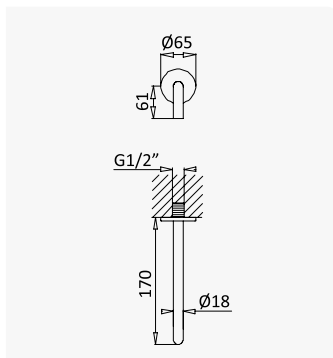

Bica de parede

Wall spout

Caño de pared

Cromado / Chrome

122 001 6CR

CZ