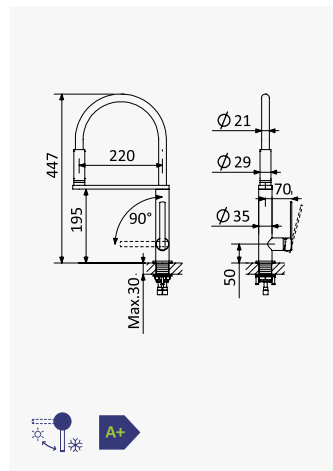

Monocomando de lava loiça, bica giratória em gel, chuveiro extensível LED - Mentha
Sink mixer, gel swivel spout and extendable handshower LED - Mentha
Monomando de fregadero, caño giratorio en gel, teleducha extensible LED - Mentha

Cromado / Chrome 122 002 8CR
Gunmetal 122 002 8GM