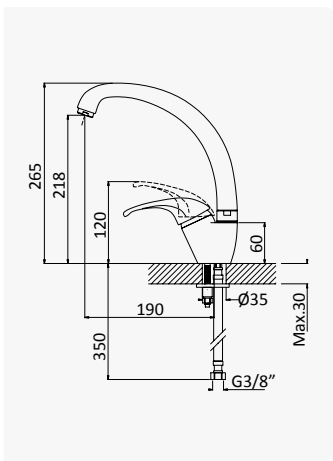

Monocomando de lava loiça, bica alta giratória - Mustang

Sink mixer, swivel spout - Mustang

Monomando de fregadero, caño giratorio - Mustang

Cromado / Chrome

116 052 1CR