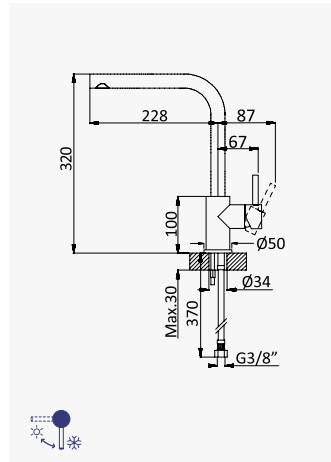

Monocomando de lava loiça, bica giratória - Basil
Sink mixer, swivel spout - Basil
Monomando de fregadero, caño giratorio - Basil

Cromado / Chrome	107 052 4CR
Night Sky	107 052 4NS
Pure White	107 052 4PW
Morning Mist	107 052 4MM
Sunrise	107 052 4SR
Sunset	107 052 4SS