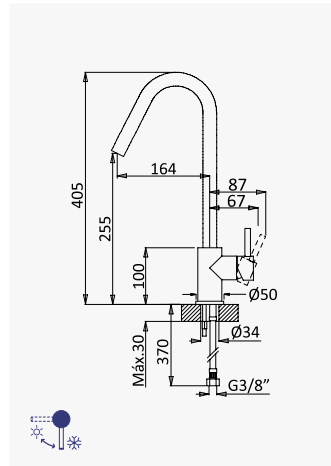

Monocomando de lava loiça, bica giratória - Basil
Sink mixer, swivel spout - Basil
Monomando de fregadero, caño giratorio - Basil

Cromado / Chrome	107 052 4CR
Night Sky	107 052 4NS
Pure White	107 052 4PW
Morning Mist	107 052 4MM
Sunrise	107 052 4SR
Sunset	107 052 4SS