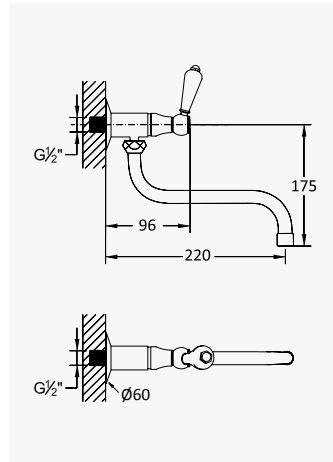

Torneira de parede, bica inferior giratória

Wall tap swivel spout

Grifo mural, caño tubular giratorio

Clássico Cromado / Chrome 118 420 0CR