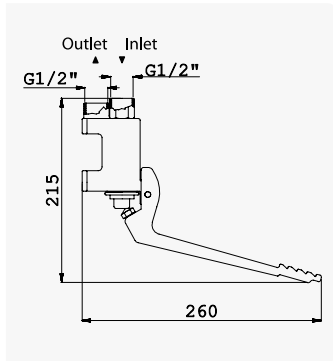

Torneira de pedal, aplicação à parede

Foot operated tap, wall mounted

Grifo de pedal, aplicación de pared

Cromado / Chrome

122 000 9CR