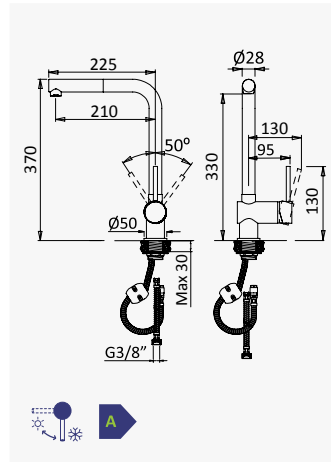

Monocomando de lava loiça, bica giratória, chuveiro extraível - Ginger

Sink mixer with swivel spout and pull out handshower - Ginger
Monomando de fregadero, caño giratorio, teleducha extraible - Ginger

Cromado / Chrome	107 050 2CR
Night Sky	107 050 2NS
Pure White	107 050 2PW
Morning Mist	107 050 2MM
Sunrise	107 050 2SR
Sunset	107 050 2SS