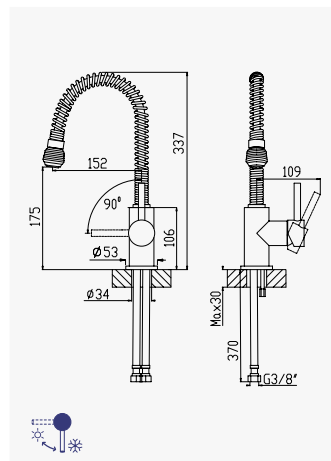

Monocomando de lava loiça com mola - Mentha

Sink mixer, spring spout - Mentha
Monomando de fregadero, caño con muelle - Mentha

Cromado / Chrome	122 000 1CR

CZ