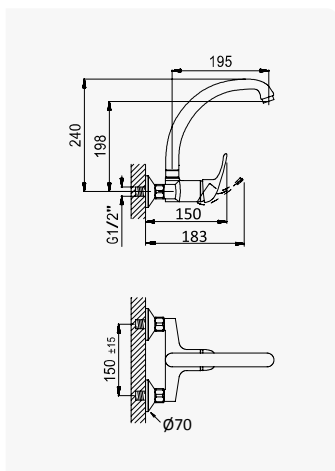

Monocomando de lava loiça à parede, bica superior giratória - Mustang

Wall sink mixer, swivel spout - Mustang

Monomando de fregadero de pared, caño giratorio - Mustang

Cromado / Chrome

116 054 1CR