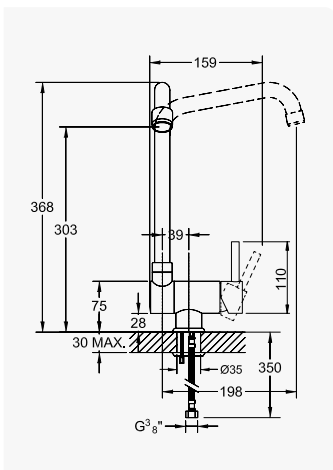

Monocomando de lava loiça, bica giratória reclinável - Lusitano

Sink mixer, swivel spout - Lusitano

Monomando de fregadero, caño giratorio y reclinable - Lusitano

Cromado / Chrome

107 059 1CR