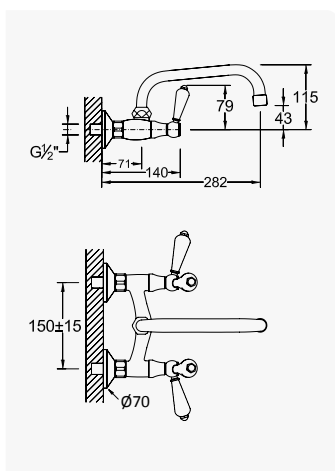

Misturadora de lava loiça à parede, bica superior giratória

Wall sink mixer, swivel spout

Bateria de fregadera, caño giratorio

Clássico Cromado / Chrome 118 050 OCR

Imperial Cromado / Chrome 119 051 OCR