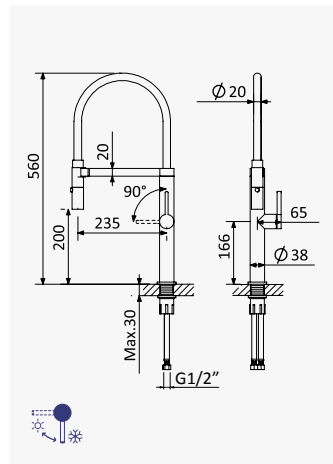

Torneiras Cozinha

Kitchen Faucets | Grifería Cocina

21_22

Monocomando de lava loiça, bica giratória em gel, com chuveiro magnético extensível de 2 jatos - Mentha
Sink mixer, swiveling gel spout, with extendable magnetic handshower 2 spray - Mentha
Monomando de fregadero, caño giratorio de gel, teleducha magnética extensible de 2 chorros - Mentha