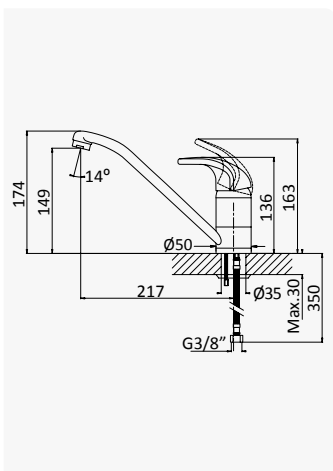

CZ

Monocomando de lava loiça, bica alta giratória - Mustang

Sink mixer, swivel spout - Mustang

Monomando de fregadero, caño giratorio - Mustang

Cromado / Chrome

116 052 1CR

Monocomando de lava loiça, bica baixa giratória - Mustang