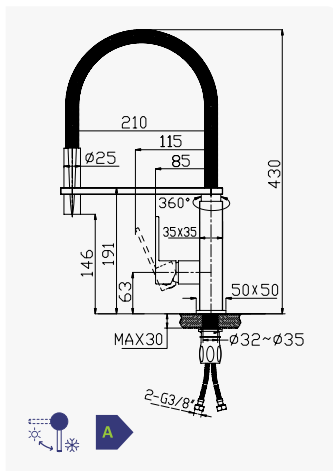

Monocomando de lava loiça, bica giratória com mola e chuveiro extensível - Mentha

Sink mixer with spring swivel spout and extendable handshower - Mentha
Monomando de fregadero, caño giratorio con muelle y teleducha extensible - Mentha

Cromado / Chrome

122 002 9CR