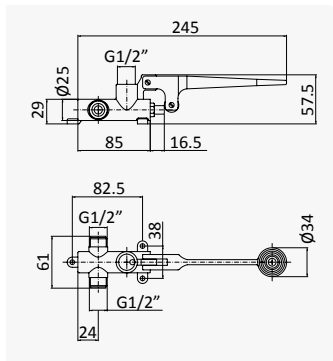

Misturadora progressiva de pedal, aplicação ao chão

Foot operated progressive mixer, floor mounted

Mezclador monopedal progresivo, aplicación al suelo

Cromado / Chrome

122 001 0CR