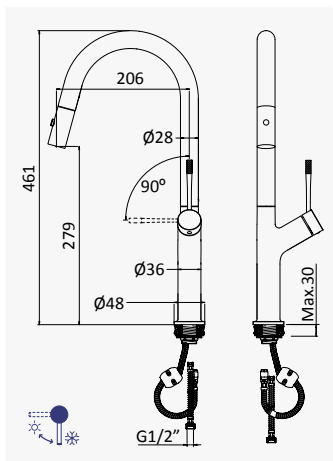

Monocomando de lava loiça, bica giratória, chuveiro extraível 2 jatos - Ginger

Sink mixer with swivel spout and pull out handshower with 2 jets - Ginger
Monomando de fregadero, caño giratorio, teleducha extraíble 2 jets - Ginger

Cromado / Chrome
Gunmetal PVD

107 050 5CR
107 050 5GM