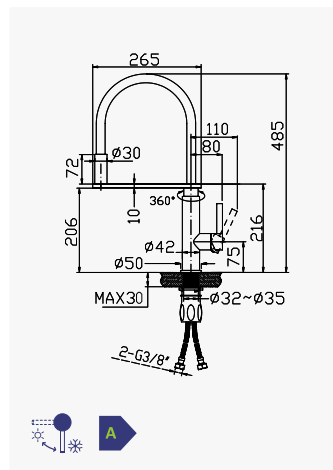

Monocomando de lava loiça, bica giratória em gel, chuveiro extensível - Mentha
Sink mixer, gel swivel spout and extendable handshower - Mentha
Monomando de fregadero, caño giratorio en gel, teleducha extensible - Mentha

Cromado / Chrome 122 002 7CR