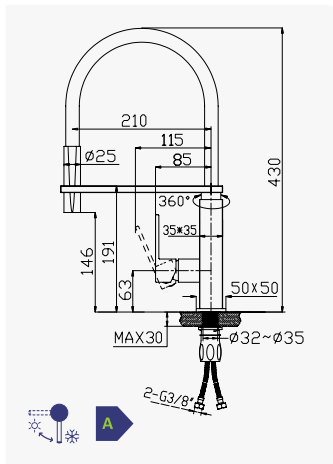

Monocomando de lava loiça, bica giratória em gel, chuveiro extensível - Mentha

Sink mixer, gel swivel spout and extendable handshower - Mentha
Monomando de fregadero, caño giratorio en gel, teleducha extensible - Mentha

Cromado / Chrome

122 003 0CR