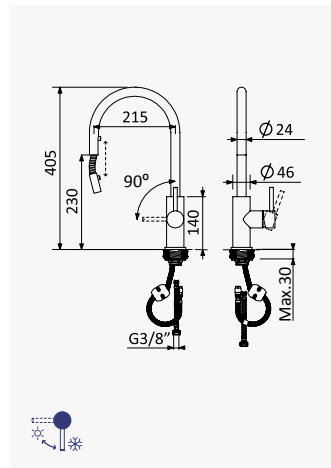

Monocomando de lava loiça, bica giratória, perlator extraível - Ginger

Sink mixer with swivel spout and pull out aerator - Ginger
Monomando de fregadero, caño giratorio, aireador extraible - Ginger

Cromado / Chrome	107 054 2CR