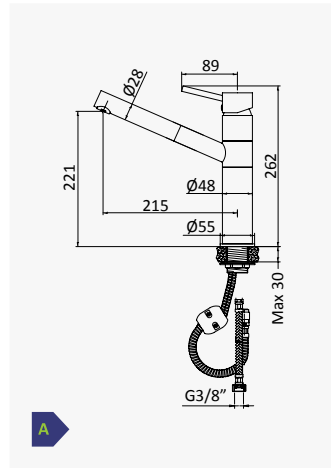

Monocomando de lava loiça, bica giratória, chuveiro extraível - Ginger

Sink mixer with swivel spout and pull out handshower - Ginger
Monomando de fregadero, caño giratorio, teleducha extraible - Ginger

Cromado / Chrome	107 054 1CR