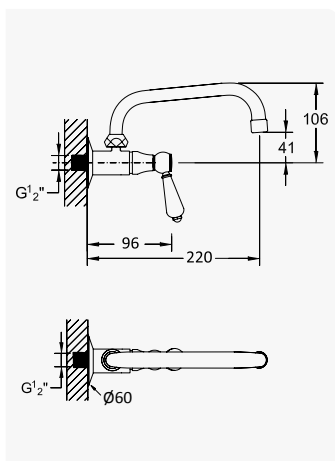

Torneira de parede, bica superior giratória

Wall tap swivel spout

Grifo mural, caño tubular giratorio

Clássico  Cromado / Chrome 118 410 OCR

Torneira de parede, bica inferior giratória

Wall tap swivel spout