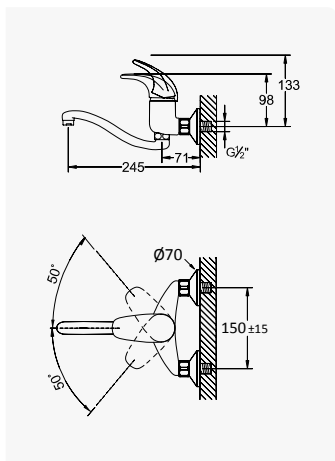

Morning Mist

107 058 1MM

Sunrise

107 058 1SR

Sunset

107 058 1SS

Misturadora de lava loiça à parede, bica inferior giratória - Mustang

Wall sink mixer, swivel spout - Mustang