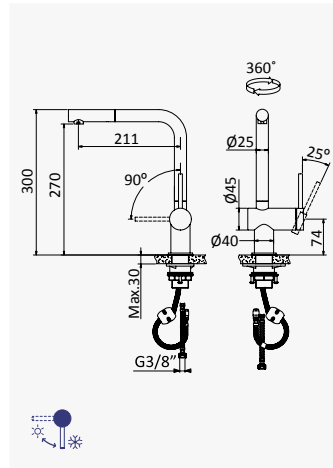

Monocomando de lava loiça, bica giratória, chuveiro extraível - Inox

Sink mixer with swivel spout and pull out handshower - Inox

Monomando de fregadero, caño giratorio, teleducha extraible - Inox

Aço inox Satinado / Satin Stainless Steel / 197 010 1IS
Acero Inox Satinado

Gunmetal PVD 197 010 1GM