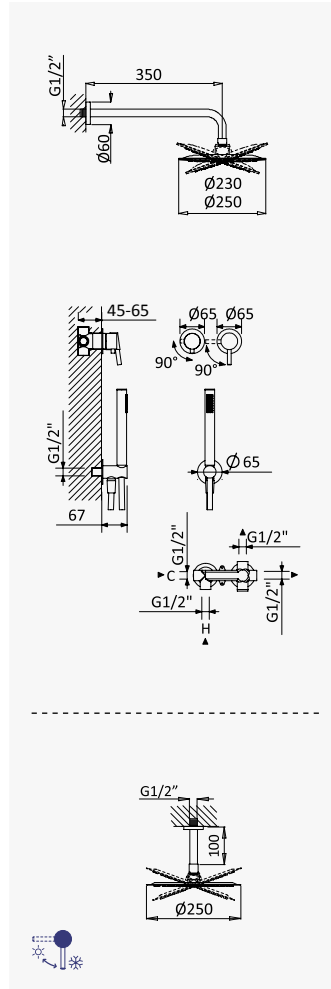

BRUMA AirEcoDrop

Sistema embutido de duche horizontal, com chuveiro de parede Ø230 mm em ABS e kit de chuveiro mão separado Elo

Concealed horizontal shower set with ABS shower head Ø230 mm and separate handshower set Elo

Sistema de ducha empotrado horizontal, con alcachofa de ducha Ø230 mm en ABS y set de ducha de mano separado Elo

Cromado / Chrome	108 750 1CR
Night Sky	108 750 1NS
Pure White	108 750 1PW

INT 220 1NO

Opção: Chuveiro fixo UltraThin com Ø250 mm em inox

Option: UltraThin Inox shower head Ø250 mm

Opción: Alcachofa de ducha UltraThin Ø250 mm en inox

Cromado / Chrome	108 752 1CR
Satinox	108 752 1ST
Night Sky	108 752 1NS
Pure White	108 752 1PW

INT 220 1NO

Opção: Chuveiro fixo de tecto Ø250 mm em inox e braço 100 mm

Option: Inox shower head Ø250 mm with ceiling shower arm 100 mm

Opción: Alcachofa de ducha Ø250 mm en inox con brazo de techo 100 mm

Cromado / Chrome	108 742 1CR
Satinox	108 742 1ST
Night Sky	108 742 1NS
Pure White	108 742 1PW

INT 220 1NO

BRUMA AirEcoDrop