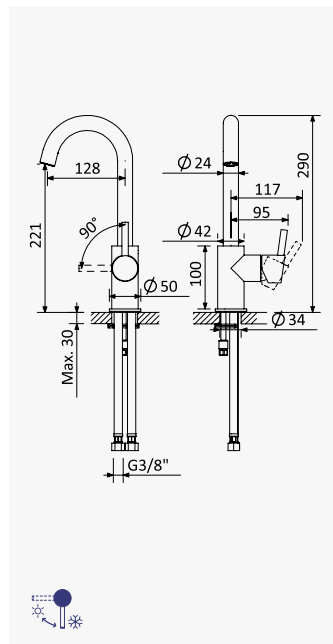

Monocomando de lavatório, bica giratória

Basin mixer, swivel spout

Monomando de lavabo, caño giratorio

Cromado / Chrome	108 710 1CR
Satinox	108 710 1ST
Night Sky	108 710 1NS
Pure White	108 710 1PW

Opção: Com válvula clic-clac 1 1/4" - Liz

Option: With push-open pop-up waste set 1 1/4" - Liz

Opción: Con desagüe clic-clac 1 1/4" - Liz

Cromado / Chrome	108 713 1CR
Satinox	108 713 1ST
Night Sky	108 713 1NS
Pure White	108 713 1PW