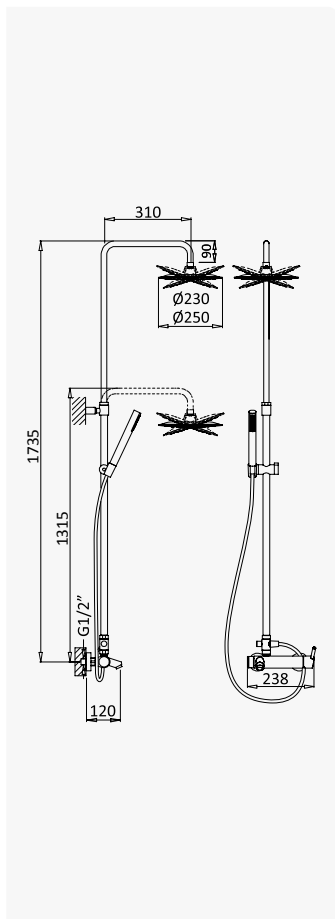

BRUMA AirEcoDrop

Sistema de banheira com braço ajustável, chuveiro de Ø230mm em ABS e rampa de duche

Bath-shower system for wall mounting with adjustable ABS head shower Ø230mm and shower rail

Sistema de baño-ducha con brazo para ducha de Ø230mm en ABS, ajustable en altura y barra de ducha

Cromado / Chrome	108 262 1CR
Night Sky	108 262 1NS
Pure White	108 262 1PW

Opção: Chuveiro fixo UltraThin com Ø250 mm em inox

Option: UltraThin Inox shower head Ø250 mm

Opción: Alcahofa de ducha UltraThin Ø250 mm en inox

Cromado / Chrome	108 262 2CR
Satinox	108 262 2ST
Night Sky	108 262 2NS
Pure White	108 262 2PW