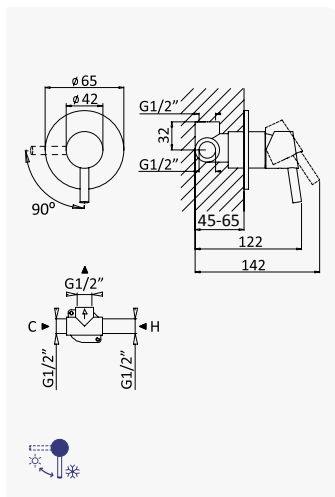

Monocomando embutido com 1 saída

Concealed single lever mixer with 1 outlet

Monomando empotrable con 1 salida

Cromado / Chrome	108 120 1CR
Satinox	108 120 1ST
Night Sky	108 120 1NS
Pure White	108 120 1PW

INT 140 1NO