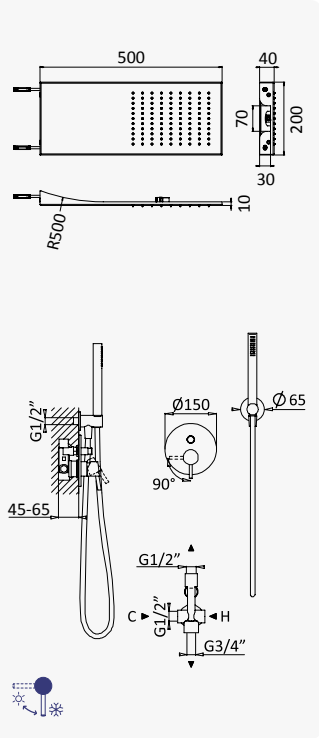

Option: Inox shower head Ø250 mm with ceiling shower arm 100 mm

Opción: Alcachofa de ducha Ø250 mm en inox con brazo de techo 100 mm

Cromado / Chrome	108 742 1CR
Satinox	108 742 1ST
Night Sky	108 742 1NS
Pure White	108 742 1PW

Cromado / Chrome	108 572 1CR
Satinox	108 572 1ST
Night Sky	108 572 1NS
Pure White	108 572 1PW

INT 240 1NO

Opção: Chuveiro fixo de tecto Ø250 mm em inox e braço 100 mm

Option: Inox shower head Ø250 mm with ceiling shower arm 100 mm

Opción: Alcachofa de ducha Ø250 mm en inox con brazo de techo 100 mm

Cromado / Chrome	108 582 1CR
Satinox	108 582 1ST
Night Sky	108 582 1NS
Pure White	108 582 1PW

INT 240 1NO

Sistema embutido de duche com chuveiro Line (Chuva) e chuveiro de mão separado Elo