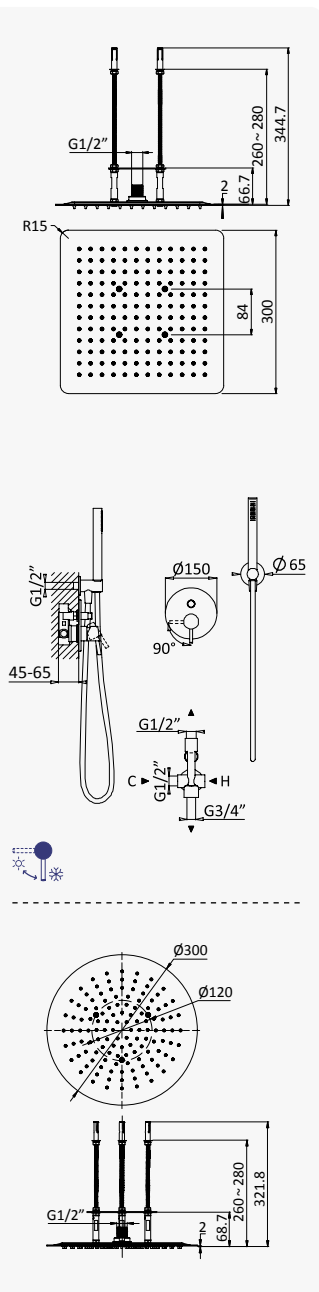

Sistema embutido de duche com chuveiro Line (Chuva) e chuveiro de mão separado Elo

Concealed shower set with Line shower (Rain) and separate handshower set Elo

Sistema de ducha empotrado con ducha Line (Lluvia) y set de ducha de mano separado Elo

Cromado / Chrome	108 415 1CR
Satinox	108 415 1ST
Night Sky	108 415 1NS
Pure White	108 415 1PW

INT 210 1NO

Sistema embutido de duche com chuveiro de tecto EasyFix 300 x 300 mm (Chuva) e chuveiro de mão separado Elo

Concealed shower set with EasyFix overhead shower 300 x 300 mm (Rain) and separate handshower set Elo

Sistema de ducha empotrado con ducha instalación en el techo EasyFix 300 x 300 mm (Lluvia) y set de ducha de mano separado Elo

Cromado / Chrome 108 421 1CR

INT 210 1NO

Opção: Chuveiro em INOX, de embutir no tecto Ø300 mm (Chuva)

Option: Steel shower head for ceiling installation, Ø300 mm (Rain)

Opción: Rociador de ducha, en INOX, a techo Ø300 mm (Lluvia)

Cromado / Chrome 108 425 1CR

INT 210 1NO