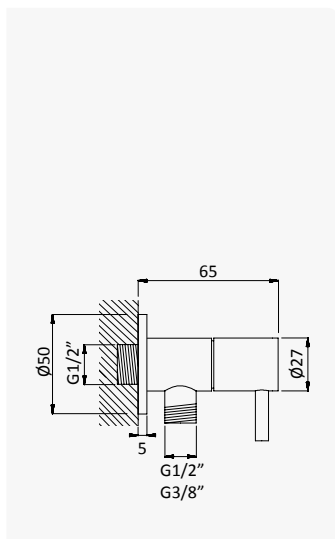

Válvula Clic-clac em latão 1 1/4" - Elo

Brass Push-open waste set 1 1/4" - Elo

Válvula de desagüe clic-clac, en latón 1 1/4"- Elo

Cromado / Chrome	161 000 1CR
Satinox	161 000 1ST
Night Sky	161 000 1NS
Pure White	161 000 1PW

Sifão de 1 1/4" - Elo

Bottle trap, 1 1/4" - Elo

Sifón de lavabo 1 1/4" - Elo

Cromado / Chrome	137 000 1CR
Satinox	137 000 1ST
Night Sky	137 000 1NS
Pure White	137 000 1PW

Torneira de esquadria 3/8" - Elo

3/8" angle tap with connection - Elo

Llave de corte 3/8" - Elo

Cromado / Chrome	125 280 1CR
Satinox	125 280 1ST
Night Sky	125 280 1NS
Pure White	125 280 1PW

Torneira de esquadria 1/2" - Elo

1/2" angle tap with connection - Elo

Llave de corte 1/2" - Elo

Cromado / Chrome	125 200 1CR
Satinox	125 200 1ST
Night Sky	125 200 1NS
Pure White	125 200 1PW

Torneira de passagem 1/2" - Elo

Stop Valve 1/2" - Elo

Llave de paso 1/2" - Elo

Cromado / Chrome	125 300 1CR
Satinox	125 300 1ST
Night Sky	125 300 1NS
Pure White	125 300 1PW

Torneira de passagem 3/4" - Elo

Stop Valve 3/4" - Elo

Llave de paso 3/4" - Elo

Cromado / Chrome	125 310 1CR
Satinox	125 310 1ST
Night Sky	125 310 1NS
Pure White	125 310 1PW