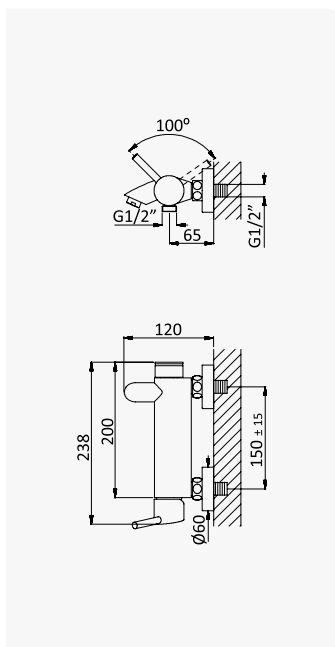

Monocomando de banheira

Single-lever bath/shower mixer

Monomando para baño y ducha

Cromado / Chrome	108 030 1CR
Satinox	108 030 1ST
Night Sky	108 030 1NS
Pure White	108 030 1PW