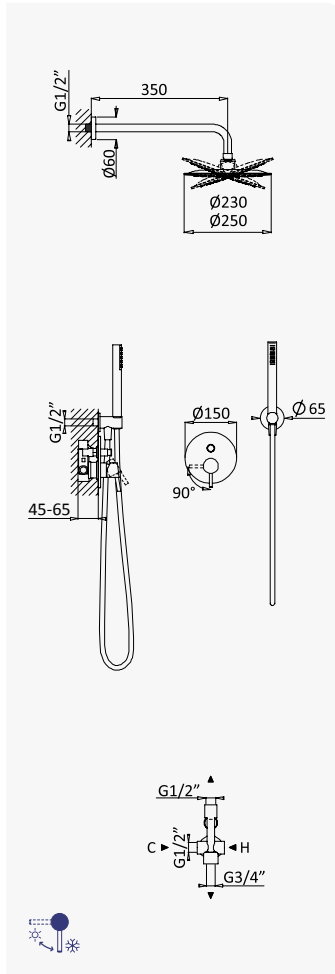

Opción: Alcachofa de ducha Ø250 mm en inox con brazo de techo 100 mm

Cromado / Chrome	108 562 1CR
Satinox	108 562 1ST
Night Sky	108 562 1NS
Pure White	108 562 1PW

INT 140 1NO

BRUMA AirEcoDrop

BRUMA AirEcoDrop