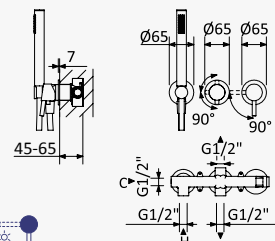

Monocomando embutido de 3 saídas, com chuveiro de mão Elo

Concealed single lever 3 outlets mixer, with Elo handshower set

Monomando empotrable de 3 salidas, con set de ducha de mano Elo

Cromado / Chrome	108 110 1CR
Satinox	108 110 1ST
Night Sky	108 110 1NS
Pure White	108 110 1PW

INT 240 2NO

BRUMA AirEcoDrop