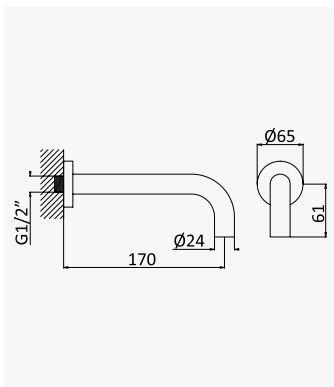

Bica de banheira, montagem à parede - EloR

Bath wall spout - EloR

Caño de bañera mural - EloR

Cromado / Chrome	145 640 3CR
Satinox	145 640 3ST
Night Sky	145 640 3NS
Pure White	145 640 3PW