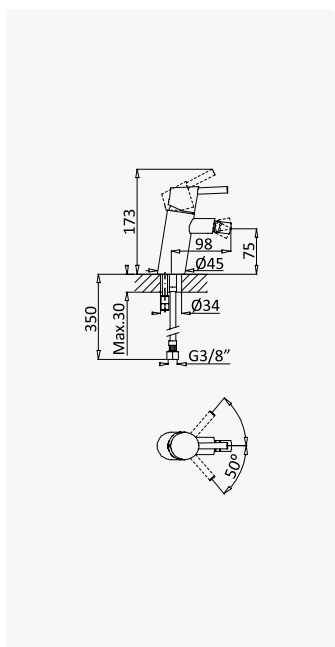

Monocomando de bidé

Bidet mixer

Monomando de bidé

Cromado / Chrome	108 020 1CR
Satinox	108 020 1ST
Night Sky	108 020 1NS
Pure White	108 020 1PW

Opção: Com válvula clic-clac 1 1/4" - Liz

Option: With push-open pop-up waste set 1 1/4" - Liz

Opción: Con desagüe clic-clac 1 1/4" - Liz

Cromado / Chrome	108 023 1CR
Satinox	108 023 1ST
Night Sky	108 023 1NS
Pure White	108 023 1PW