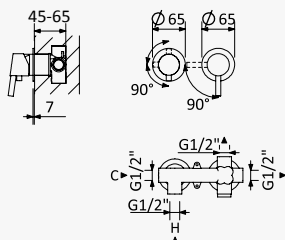

Monocomando embutido horizontal, com 2 saídas

Concealed horizontal single lever mixer, with 2 outlets

Monomando empotrable horizontal, con 2 salidas

Cromado / Chrome	108 162 1CR
Satinox	108 162 1ST
Night Sky	108 162 1NS
Pure White	108 162 1PW

INT 220 1NO