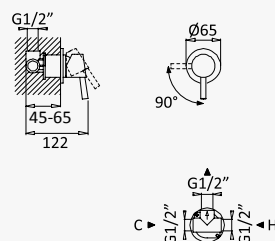

INT 240 2NO

BRUMA AirEcoDrop

Sistema embutido de duche com chuveiro de parede Ø230 mm, em ABS

Concealed shower set with ABS shower head Ø230 mm

Sistema de ducha empotrado con alcachofa de ducha Ø230 mm en ABS