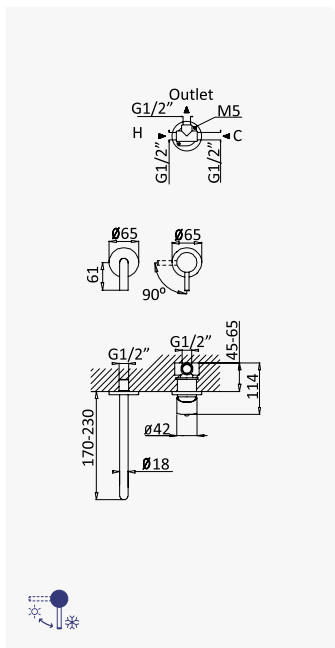

Monocomando de lavatório à parede, com 2 furos. Bica com 230mm

2 hole wall basin mixer. Spout with 230mm

Monomando de lavabo mural de 2 orifícios. Caño con 230mm

Cromado / Chrome	108 840 1CR
Satinox	108 840 1ST
Night Sky	108 840 1NS
Pure White	108 840 1PW

INT 140 1NO

Opção: Bica com 170mm

Option: Spout with 170mm

Opción: Caño con 170mm

Cromado / Chrome	108 850 1CR
Satinox	108 850 1ST
Night Sky	108 850 1NS
Pure White	108 850 1PW

INT 140 1NO