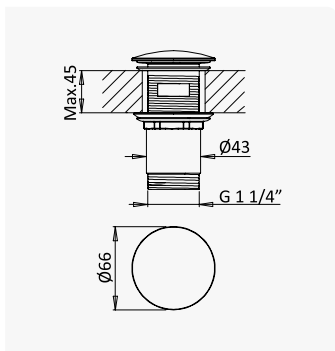

Válvula Clic-clac em latão 1 1/4" - Elo

Brass Push-open waste set 1 1/4" - Elo

Válvula de desagüe clic-clac, en latón 1 1/4"- Elo

Cromado / Chrome	161 000 1CR
Satinox	161 000 1ST
Night Sky	161 000 1NS
Pure White	161 000 1PW