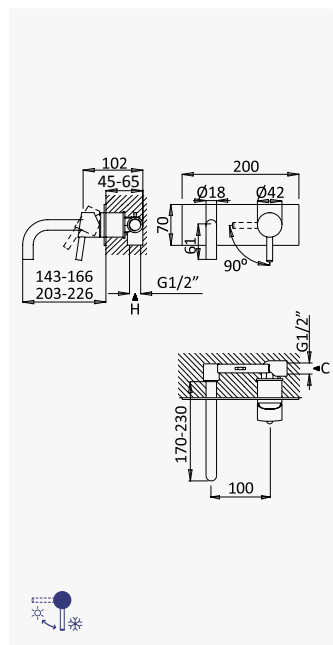

Monocomando de lavatório à parede, de espelho único. Bica com 230mm

Wall basin mixer with single escutcheon. Spout with 230mm

Monomando de lavabo mural de rosetón único. Caño con 230mm

Cromado / Chrome	108 820 1CR
Satinox	108 820 1ST
Night Sky	108 820 1NS
Pure White	108 820 1PW

INT 100 1NO

Opção: Bica com 170mm

Option: Spout with 170mm

Opción: Caño con 170mm

Cromado / Chrome	108 830 1CR
Satinox	108 830 1ST
Night Sky	108 830 1NS
Pure White	108 830 1PW

INT 100 1NO