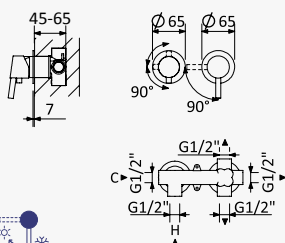

Monocomando embutido horizontal, com 3 saídas

Concealed horizontal single lever mixer, with 3 outlets

Monomando empotrable horizontal, con 3 salidas

Cromado / Chrome	108 142 1CR
Satinox	108 142 1ST
Night Sky	108 142 1NS
Pure White	108 142 1PW

INT 220 2NO