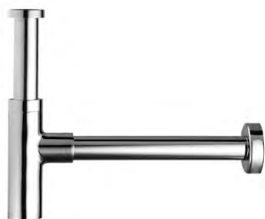

Sifão de 1 1/4" - Elo

Bottle trap, 1 1/4" - Elo

Sifón de lavabo 1 1/4" - Elo

Cromado / Chrome	137 000 1CR
Satinox	137 000 1ST
Night Sky	137 000 1NS
Pure White	137 000 1PW