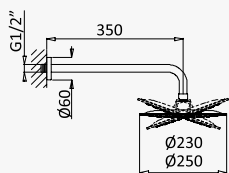

Sistema embutido de duche com chuveiro de parede Ø230 mm, em ABS

Concealed shower set with ABS shower head Ø230 mm

Sistema de ducha empotrado con alcachofa de ducha Ø230 mm en ABS

Cromado / Chrome	108 760 1CR
Night Sky	108 760 1NS
Pure White	108 760 1PW

INT 140 1NO

Opção: Chuveiro fixo UltraThin com Ø250 mm em inox

Option: UltraThin Inox shower head Ø250 mm

Opción: Alcachofa de ducha UltraThin Ø250 mm en inox

Cromado / Chrome	108 762 1CR
Satinox	108 762 1ST
Night Sky	108 762 1NS
Pure White	108 762 1PW

INT 140 1NO

Opção: Chuveiro fixo de tecto Ø250 mm em inox e braço 100 mm

Option: Inox shower head Ø250 mm with ceiling shower arm 100 mm

Opción: Alcachofa de ducha Ø250 mm en inox con brazo de techo 100 mm

Cromado / Chrome	108 562 1CR
Satinox	108 562 1ST
Night Sky	108 562 1NS
Pure White	108 562 1PW

INT 140 1NO