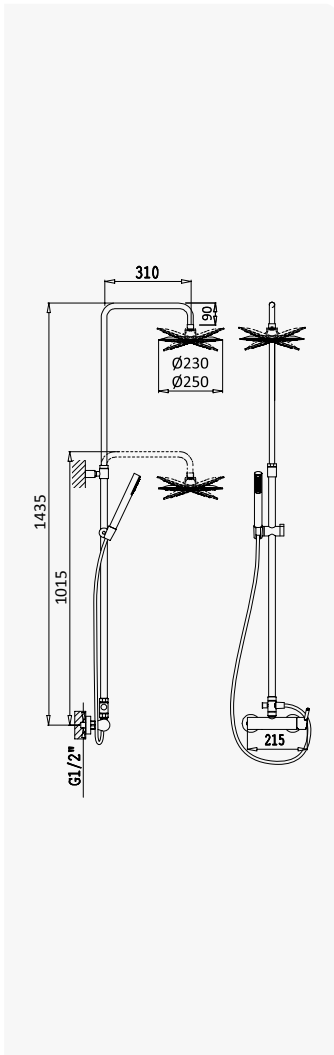

BRUMA AirEcoDrop

Sistema de duche com braço ajustável, chuveiro de Ø230mm em ABS e rampa de duche

Shower system for wall mounting with adjustable ABS head shower Ø230mm and shower rail

Sistema de ducha con brazo para ducha de Ø230mm en ABS, ajustable en altura y barra de ducha

Cromado / Chrome	108 271 1CR
Night Sky	108 271 1NS
Pure White	108 271 1PW

Opção: Chuveiro fixo UltraThin com Ø250 mm em inox

Option: UltraThin Inox shower head Ø250 mm

Opción: Alcachofa de ducha UltraThin Ø250 mm en inox

Cromado / Chrome	108 271 2CR
Satinox	108 271 2ST
Night Sky	108 271 2NS
Pure White	108 271 2PW