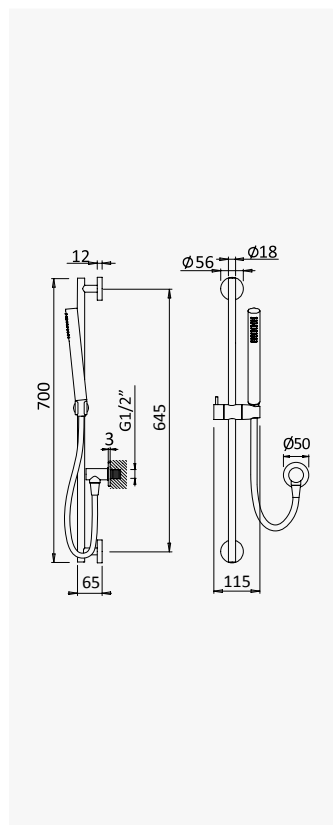

Conjunto de duche com curva de saída, rampa EloX, bicha em metal 175cm e chuveiro de mão em ABS Elo

Shower set with outlet elbow, EloX Shower rail, metal hose 175cm and ABS Elo handshower

Conjunto de ducha con codo de salida, barra de ducha EloX, flexo en metal 175cm y ducha de mano en ABS Elo

Cromado / Chrome	145 573 2CR
Satinox	145 573 2ST
Night Sky	145 573 2NS