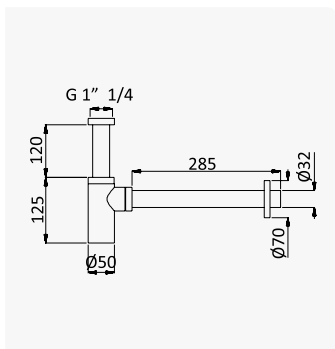

Sifão de 1 1/4" - Elo

Bottle trap, 1 1/4" - Elo

Sifón de lavabo 1 1/4" - Elo

Cromado / Chrome	137 000 1CR
Satinox	137 000 1ST
Night Sky	137 000 1NS
Pure White	137 000 1PW