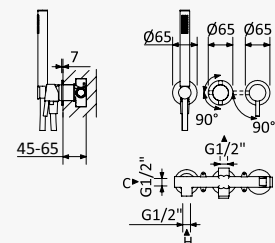

Monocomando embutido de 2 saídas, com chuveiro de mão Elo

Concealed single lever 2 outlets mixer, with Elo handshower set

Monomando empotrable de 2 salidas, con set de ducha de mano Elo

Cromado / Chrome	108 170 1CR
Satinox	108 170 1ST
Night Sky	108 170 1NS
Pure White	108 170 1PW

INT 240 1NO