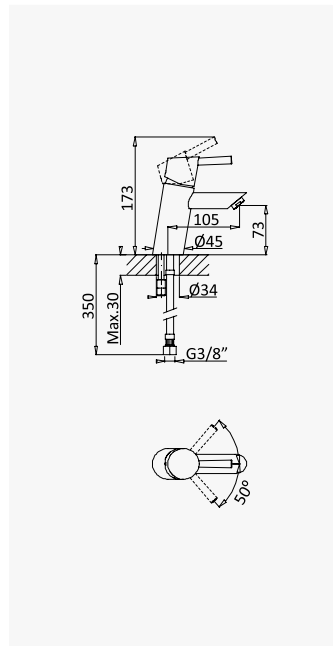

Infante

21_22

Monocomando de lavatório
Basin mixer
Monomando de lavabo

Cromado / Chrome	108 010 1CR
Satinox	108 010 1ST
Night Sky	108 010 1NS
Pure White	108 010 1PW

Opção: Com válvula clic-clac 1 1/4" - Liz
Option: With push-open pop-up waste set 1 1/4" - Liz
Opción: Con desagüe clic-clac 1 1/4" - Liz