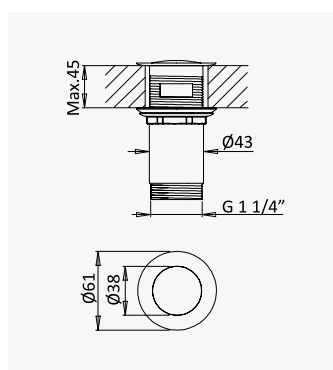

Válvula Clic-clac em latão 1 1/4" - Liz

Brass Push-open waste set 1 1/4" - Liz

Válvula de desagüe clic-clac, en latón 1 1/4" - Liz

Cromado / Chrome	161 000 3CR