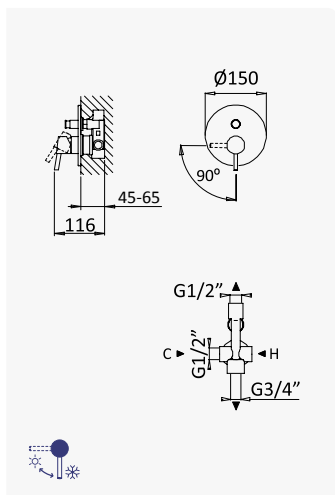

Monocomando embutido com 2 saídas

Concealed single lever mixer with 2 outlets

Monomando empotrable con 2 salidas

Cromado / Chrome	108 130 1CR
Satinox	108 130 1ST
Night Sky	108 130 1NS
Pure White	108 130 1PW

INT 210 1NO