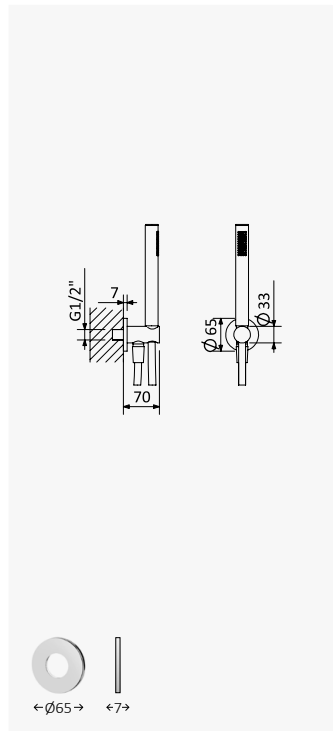

Conjunto de duche com curva de saída, bicha metal 175cm e chuveiro de mão Elo em ABS - BlueR

Shower set with outlet elbow, metal hose 175cm and ABS Elo handshower - BlueR

Conjunto de ducha con codo de salida, flexo en metal 175cm y ducha de mano Elo en ABS - BlueR

Cromado / Chrome	145 573 1CR
Night Sky	145 573 1NS

Opção: Bicha Lux e chuveiro de mão Elo em latão

Option: Lux hose and brass Elo handshower

Opción: Flexo Lux y ducha de mano Elo en latón

Cromado / Chrome	145 574 9CR
Satinox	145 574 9ST
Night Sky	145 574 9NS
Pure White	145 574 9PW

Opção: Chuveiro de mão Body&Soul

Option: Body&Soul handshower

Opción: Ducha de mano Body&Soul