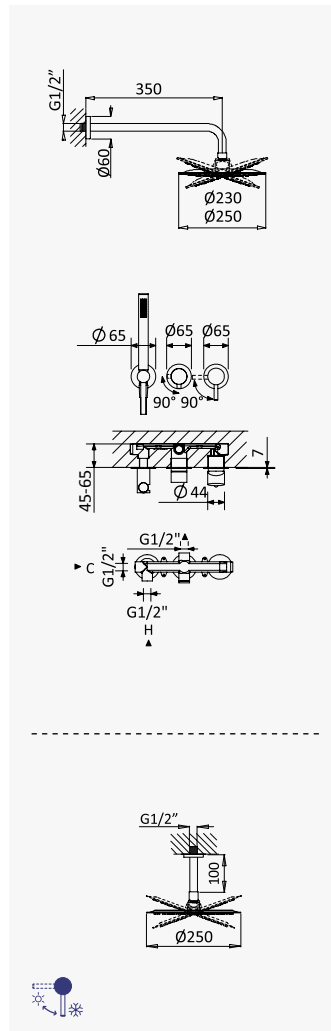

Sistema embutido de duche com chuveiro de parede Ø230 mm em ABS e kit de chuveiro mão Elo

Concealed shower set with ABS shower head Ø230 mm and Elo handshower set

Sistema de ducha empotrado con alcachofa de ducha Ø230 mm en ABS y set de ducha de mano Elo

Cromado / Chrome	108 570 1CR
Night Sky	108 570 1NS
Pure White	108 570 1PW

INT 240 1NO

Opção: Chuveiro fixo UltraThin com Ø250 mm em inox

Option: UltraThin Inox shower head Ø250 mm

Opción: Alcachofa de ducha UltraThin Ø250 mm en inox

Cromado / Chrome	108 572 1CR
Satinox	108 572 1ST
Night Sky	108 572 1NS
Pure White	108 572 1PW

INT 240 1NO

Opção: Chuveiro fixo de tecto Ø250 mm em inox e braço 100 mm

Option: Inox shower head Ø250 mm with ceiling shower arm 100 mm

Opción: Alcachofa de ducha Ø250 mm en inox con brazo de techo 100 mm

Cromado / Chrome	108 582 1CR
Satinox	108 582 1ST
Night Sky	108 582 1NS
Pure White	108 582 1PW

INT 240 1NO