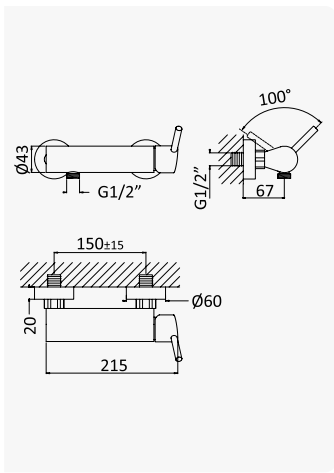

Monocomando de duche

Single-lever shower mixer

Monomando de ducha

Cromado / Chrome	108 040 1CR
Satinox	108 040 1ST
Night Sky	108 040 1NS
Pure White	108 040 1PW