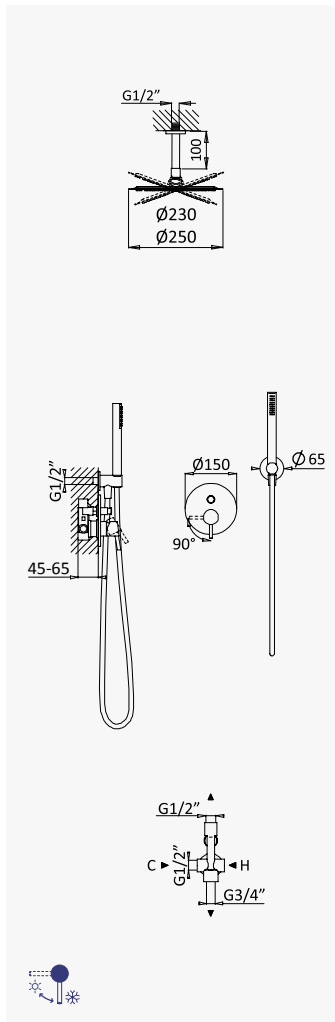

Opción: Alcachofa de ducha Ø250 mm en inox con brazo de techo 100 mm

Cromado / Chrome	108 562 1CR
Satinox	108 562 1ST
Night Sky	108 562 1NS
Pure White	108 562 1PW

INT 140 1NO

BRUMA AirEcoDrop

BRUMA AirEcoDrop