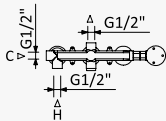

BRUMA AirEcoDrop

GN

BRUMA AirEcoDrop

Sistema progressivo embutido de banheira, com chuveiro de parede Ø250 mm, kit de chuveiro mão Elo e bica de banheira ZenR

Progressive concealed bath-shower set, with shower head Ø250 mm, Elo handshower set and ZenR bath spout

Sistema de baño y ducha progresivo empotrado, con alcachofa de ducha Ø250 mm, set de ducha de mano Elo y caño de bañera ZenR

- Cromado / Chrome 191 312 1CR
- Night Sky 191 312 1NS
- Pure White 191 312 1PW
- Morning Mist 191 312 1MM
- Sunrise 191 312 1SR
- Sunset 191 312 1SS

INT 300 4NO

Opção: Chuveiro fixo de tecto Ø250 mm em inox e braço 100 mm

Option: Inox shower head Ø250 mm with ceiling shower arm 100 mm

Opción: Alcachofa de ducha Ø250 mm en inox con brazo de techo 100 mm

- Cromado / Chrome 191 322 1CR
- Night Sky 191 322 1NS
- Pure White 191 322 1PW
- Morning Mist 191 322 1MM
- Sunrise 191 322 1SR
- Sunset 191 322 1SS

INT 300 4NO

Sistema progressivo embutido de banheira, com chuveiro de parede Ø250 mm, kit de chuveiro mão Elo e bica de banheira cascata Luna

Progressive concealed bath-shower set, with shower head Ø250 mm, Elo handshower set and cascade Luna bath spout

Sistema de baño y ducha progresivo empotrado, con alcachofa de ducha Ø250 mm, set de ducha de mano Elo y caño de bañera cascada Luna

- Cromado / Chrome 191 332 1CR
- Night Sky 191 332 1NS
- Pure White 191 332 1PW
- Morning Mist 191 332 1MM

INT 310 4NO

Opção: Chuveiro fixo de tecto Ø250 mm em inox e braço 100 mm

Option: Inox shower head Ø250 mm with ceiling shower arm 100 mm

Opción: Alcachofa de ducha Ø250 mm en inox con brazo de techo 100 mm

- Cromado / Chrome 191 342 1CR
- Night Sky 191 342 1NS
- Pure White 191 342 1PW
- Morning Mist 191 342 1MM

INT 310 4NO