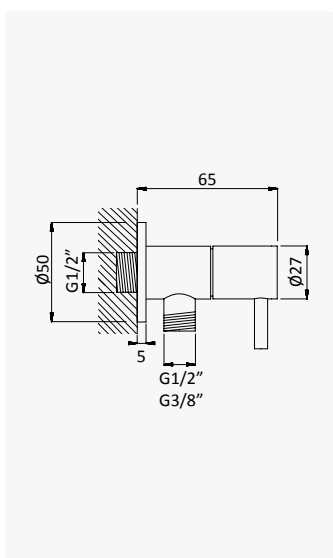

Torneira de esquadria 3/8" - Elo

3/8" angle tap with connection - Elo

Llave de corte 3/8" - Elo

Cromado / Chrome	125 280 1CR
Night Sky	125 280 1NS
Pure White	125 280 1PW
Morning Mist	125 280 1MM
Sunrise	125 280 1SR
Sunset	125 280 1SS

Torneira de esquadria 1/2" - Elo

1/2" angle tap with connection - Elo

Llave de corte 1/2" - Elo

Cromado / Chrome	125 200 1CR
Night Sky	125 200 1NS
Pure White	125 200 1PW
Morning Mist	125 200 1MM
Sunrise	125 200 1SR
Sunset	125 200 1SS