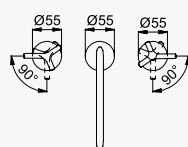

Misturadora progressiva de lavatório 2 furos, montagem à bancada

Deck-mounted, 2 hole basin progressive mixer

Mezclador progresivo de repisa para lavabo de 2 orificios

Cromado / Chrome	191 880 1CR
Night Sky	191 880 1NS
Pure White	191 880 1PW
Morning Mist	191 880 1MM
Sunrise	191 880 1SR
Sunset	191 880 1SS

Opção: Bica mirror

Option: Spout mirror

Opción: Caño mirror

Cromado / Chrome	191 890 1CR
Night Sky	191 890 1NS
Pure White	191 890 1PW
Morning Mist	191 890 1MM
Sunrise	191 890 1SR
Sunset	191 890 1SS

Misturadora de lavatório 3 furos, montagem à bancada

Deck-mounted, 3 hole basin mixer

Mezclador bimando de repisa para lavabo de 3 orificios

Cromado / Chrome	191 250 1CR
Night Sky	191 250 1NS
Pure White	191 250 1PW
Morning Mist	191 250 1MM
Sunrise	191 250 1SR
Sunset	191 250 1SS

Opção: Bica mirror

Option: Spout mirror

Opción: Caño mirror

Cromado / Chrome	191 230 1CR
Night Sky	191 230 1NS
Pure White	191 230 1PW
Morning Mist	191 230 1MM
Sunrise	191 230 1SR
Sunset	191 230 1SS

Misturadora de lavatório 3 furos, bica lateral, montagem à bancada

Deck-mounted, 3 hole basin mixer

Mezclador bimando de repisa para lavabo de 3 orificios

Cromado / Chrome	191 240 1CR
Night Sky	191 240 1NS
Pure White	191 240 1PW
Morning Mist	191 240 1MM
Sunrise	191 240 1SR
Sunset	191 240 1SS

Opção: Bica mirror

Option: Spout mirror

Opción: Caño mirror

Cromado / Chrome	191 260 1CR
Night Sky	191 260 1NS
Pure White	191 260 1PW
Morning Mist	191 260 1MM
Sunrise	191 260 1SR
Sunset	191 260 1SS