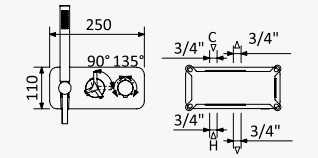

Sistema termostático embutido de duche com chuveiro Line Cascade (Chuva/Cascata) e chuveiro mão

Thermostatic concealed shower set with Line Cascade shower (Rain/Cascade) and handshower set

Sistema de ducha termostático empotrado con ducha Line Cascade (Lluvia/Cascada) y set de ducha de mano

Cromado / Chrome	191 785 1CR
Night Sky	191 785 1NS
Pure White	191 785 1PW
Morning Mist	191 785 1MM

INT 630 4NO

Opção: Chuveiro fixo Line (Chuva)

Option: Shower head Line (Rain)

Opción: Alcachofa de ducha Line (Lluvia)

Cromado / Chrome	191 784 1CR
Night Sky	191 784 1NS
Pure White	191 784 1PW
Morning Mist	191 784 1MM

INT 630 3NO

Sistema termostático embutido de duche com chuveiro de tecto (Chuva/Cascata) e chuveiro mão

Thermostatic concealed shower set with overhead shower (Rain/Cascade) and handshower set

Sistema de ducha termostático empotrado con ducha instalación en el techo (Lluvia/Cascada) y set de ducha de mano

Cromado / Chrome	191 788 1CR
Night Sky	191 788 1NS
Pure White	191 788 1PW
Morning Mist	191 788 1MM

INT 630 4NO

Opção: Chuveiro em INOX, de embutir no tecto 500x500 mm (Chuva)

Option: Steel shower head for ceiling installation, 500x500 mm (Rain)

Opción: Rociador de ducha, en INOX, a techo 500x500 mm (Lluvia)

Cromado / Chrome	191 787 1CR
Night Sky	191 787 1NS
Pure White	191 787 1PW
Morning Mist	191 787 1MM

INT 630 3NO

Opção: Chuveiro em INOX, de embutir no tecto 380x380 mm (Chuva)

Option: Steel shower head for ceiling installation, 380x380 mm (Rain)

Opción: Rociador de ducha, en INOX, a techo 380x380 mm (Lluvia)

Cromado / Chrome	191 786 1CR
Night Sky	191 786 1NS
Pure White	191 786 1PW
Morning Mist	191 786 1MM

INT 630 3NO