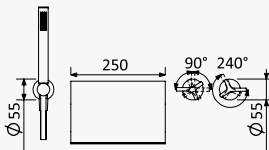

INT 630 4NO

BRUMA AirEcoDrop

GN

BRUMA AirEcoDrop

Sistema progressivo embutido de banheira, com chuveiro de parede Ø250 mm, kit de chuveiro mão Elo e bica de banheira ZenR

Progressive concealed bath-shower set, with shower head Ø250 mm, Elo handshower set and ZenR bath spout