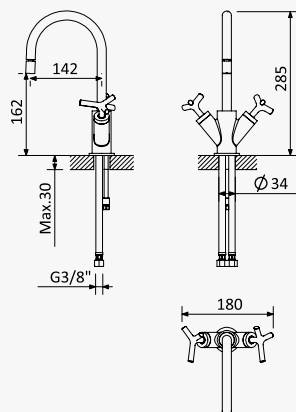

Monocomando de bidé

Bidet mixer

Monomando de bidé

Cromado / Chrome	191 020 1CR
Night Sky	191 020 1NS
Pure White	191 020 1PW
Morning Mist	191 020 1MM
Sunrise	191 020 1SR
Sunset	191 020 1SS

Opção: Com válvula clic-clac 1 1/4" - Elo

Option: With push-open pop-up waste set 1 1/4" - Elo

Opción: Con desagüe clic-clac 1 1/4" - Elo

Cromado / Chrome	191 021 1CR
Night Sky	191 021 1NS
Pure White	191 021 1PW
Morning Mist	191 021 1MM
Sunrise	191 021 1SR
Sunset	191 021 1SS