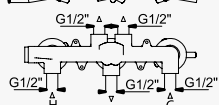

Misturadora embutida de 3 furos, com 2 saídas

3 hole concealed mixer, with 2 outlets

Mezclador bimando empotrable de 3 orificios, con 2 salidas

Cromado / Chrome	191 612 1CR
Night Sky	191 612 1NS
Pure White	191 612 1PW
Morning Mist	191 612 1MM
Sunrise	191 612 1SR
Sunset	191 612 1SS

INT 250 3NO

Misturadora embutida de 3 furos, com 3 saídas

3 hole concealed mixer, with 3 outlets

Mezclador bimando empotrable de 3 orificios, con 3 salidas

Cromado / Chrome	191 613 1CR
Night Sky	191 613 1NS
Pure White	191 613 1PW
Morning Mist	191 613 1MM
Sunrise	191 613 1SR
Sunset	191 613 1SS

INT 250 4NO

Misturadora progressiva embutida de 2 saídas, com chuveiro de mão

Progressive concealed 2 outlets mixer, with handshower set

Mezclador progresivo empotrable de 2 salidas, con set de ducha de mano

Cromado / Chrome	191 142 1CR
Night Sky	191 142 1NS
Pure White	191 142 1PW
Morning Mist	191 142 1MM
Sunrise	191 142 1SR
Sunset	191 142 1SS

INT 240 3NO

Misturadora progressiva embutida de 3 saídas, com chuveiro de mão

Progressive concealed 3 outlets mixer, with handshower set

Mezclador progresivo empotrable de 3 salidas, con set de ducha de mano

Cromado / Chrome	191 143 1CR
Night Sky	191 143 1NS
Pure White	191 143 1PW
Morning Mist	191 143 1MM
Sunrise	191 143 1SR
Sunset	191 143 1SS

INT 240 4NO

Misturadora termostática embutida de 2 saídas, com chuveiro de mão

Thermostatic concealed 2 outlets mixer, with handshower set

Mezclador termostático empotrable de 2 salidas, con set de ducha de mano

Cromado / Chrome	191 200 1CR
Night Sky	191 200 1NS
Pure White	191 200 1PW
Morning Mist	191 200 1MM
Sunrise	191 200 1SR
Sunset	191 200 1SS

INT 630 3NO

Misturadora termostática embutida de 3 saídas, com chuveiro de mão

Thermostatic concealed 3 outlets mixer, with handshower set

Mezclador termostático empotrable de 3 salidas, con set de ducha de mano

Cromado / Chrome	191 280 1CR
Night Sky	191 280 1NS
Pure White	191 280 1PW
Morning Mist	191 280 1MM
Sunrise	191 280 1SR
Sunset	191 280 1SS

INT 630 4NO