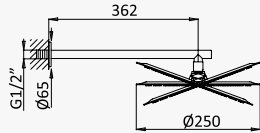

BRUMA AirEcoDrop