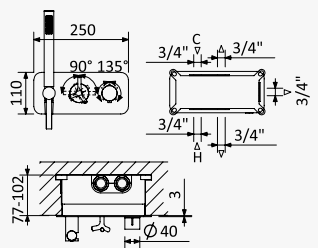

Sistema termostático embutido de duche com chuveiro Line Cascade (Chuva/Cascata) e chuveiro mão

Thermostatic concealed shower set with Line Cascade shower (Rain/Cascade) and handshower set

Sistema de ducha termostático empotrado con ducha Line Cascade (Lluvia/Cascada) y set de ducha de mano

Cromado / Chrome	191 785 1CR
Night Sky	191 785 1NS
Pure White	191 785 1PW
Morning Mist	191 785 1MM

INT 630 4NO

Opção: Chuveiro fixo Line (Chuva)

Option: Shower head Line (Rain)

Opción: Alcachofa de ducha Line (Lluvia)

Cromado / Chrome	191 784 1CR
Night Sky	191 784 1NS
Pure White	191 784 1PW
Morning Mist	191 784 1MM

INT 630 3NO

Sistema termostático embutido de duche com chuveiro de tecto (Chuva/Cascata) e chuveiro mão

Thermostatic concealed shower set with overhead shower (Rain/Cascade) and handshower set

Sistema de ducha termostático empotrado con ducha instalación en el techo (Lluvia/Cascada) y set de ducha de mano

Cromado / Chrome	191 788 1CR
Night Sky	191 788 1NS
Pure White	191 788 1PW
Morning Mist	191 788 1MM

INT 630 4NO

Opção: Chuveiro em INOX, de embutir no tecto 500x500 mm (Chuva)

Option: Steel shower head for ceiling installation, 500x500 mm (Rain)

Opción: Rociador de ducha, en INOX, a techo 500x500 mm (Lluvia)

Cromado / Chrome	191 787 1CR
Night Sky	191 787 1NS
Pure White	191 787 1PW
Morning Mist	191 787 1MM

INT 630 3NO

Opção: Chuveiro em INOX, de embutir no tecto 380x380 mm (Chuva)

Option: Steel shower head for ceiling installation, 380x380 mm (Rain)

Opción: Rociador de ducha, en INOX, a techo 380x380 mm (Lluvia)

Cromado / Chrome	191 786 1CR
Night Sky	191 786 1NS
Pure White	191 786 1PW
Morning Mist	191 786 1MM

INT 630 3NO