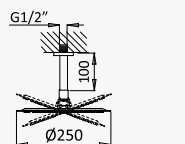

BRUMA AirEcoDrop

Sistema progressivo embutido de banheira, com chuveiro de parede Ø250 mm, kit de chuveiro mão e válvula com bica de enchimento para banheira

Progressive concealed bath-shower set, with shower head Ø250 mm, handshower set and bath filler with waste and overflow

Sistema de baño y ducha progresivo empotrado, con alcachofa de ducha Ø250 mm, set de ducha de mano y sistema de llenado y vaciado para bañeras

- Cromado / Chrome 191 352 1CR
- Night Sky 191 352 1NS
- Pure White 191 352 1PW
- Morning Mist 191 352 1MM
- Sunrise 191 352 1SR
- Sunset 191 352 1SS

INT 240 4NO

Opção: Chuveiro fixo de tecto Ø250 mm em inox e braço 100 mm

Option: Inox shower head Ø250 mm with ceiling shower arm 100 mm

Opción: Alcachofa de ducha Ø250 mm en inox con brazo de techo 100 mm

- Cromado / Chrome 191 362 1CR
- Night Sky 191 362 1NS
- Pure White 191 362 1PW
- Morning Mist 191 362 1MM
- Sunrise 191 362 1SR
- Sunset 191 362 1SS

INT 240 4NO

Sistema termostático embutido de banheira, com chuveiro de parede Ø250 mm, kit de chuveiro mão e válvula com bica de enchimento para banheira

Thermostatic concealed bath-shower set, with shower head Ø250 mm, handshower set and bath filler with waste and overflow

Sistema de baño y ducha termostático empotrado, con alcachofa de ducha Ø250 mm, set de ducha de mano y sistema de llenado y vaciado para bañeras

- Cromado / Chrome 191 502 1CR
- Night Sky 191 502 1NS
- Pure White 191 502 1PW
- Morning Mist 191 502 1MM
- Sunrise 191 502 1SR
- Sunset 191 502 1SS

INT 630 4NO

Opção: Chuveiro fixo de tecto Ø250 mm em inox e braço 100 mm

Option: Inox shower head Ø250 mm with ceiling shower arm 100 mm

Opción: Alcachofa de ducha Ø250 mm en inox con brazo de techo 100 mm

- Cromado / Chrome 191 512 1CR
- Night Sky 191 512 1NS
- Pure White 191 512 1PW
- Morning Mist 191 512 1MM
- Sunrise 191 512 1SR
- Sunset 191 512 1SS

INT 630 4NO