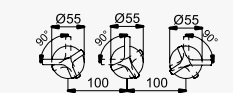

Misturadora embutida de 3 furos, com 2 saídas

3 hole concealed mixer, with 2 outlets

Mezclador bimando empotrable de 3 orificios, con 2 salidas

Cromado / Chrome	191 612 1CR
Night Sky	191 612 1NS
Pure White	191 612 1PW
Morning Mist	191 612 1MM
Sunrise	191 612 1SR
Sunset	191 612 1SS

INT 250 3NO

Misturadora embutida de 3 furos, com 3 saídas

3 hole concealed mixer, with 3 outlets

Mezclador bimando empotrable de 3 orificios, con 3 salidas

Cromado / Chrome	191 613 1CR
Night Sky	191 613 1NS
Pure White	191 613 1PW
Morning Mist	191 613 1MM
Sunrise	191 613 1SR
Sunset	191 613 1SS

INT 250 4NO

Misturadora progressiva embutida de 2 saídas, com chuveiro de mão

Progressive concealed 2 outlets mixer, with handshower set

Mezclador progresivo empotrable de 2 salidas, con set de ducha de mano

Cromado / Chrome	191 142 1CR
Night Sky	191 142 1NS
Pure White	191 142 1PW
Morning Mist	191 142 1MM
Sunrise	191 142 1SR
Sunset	191 142 1SS

INT 240 3NO

Misturadora progressiva embutida de 3 saídas, com chuveiro de mão

Progressive concealed 3 outlets mixer, with handshower set

Mezclador progresivo empotrable de 3 salidas, con set de ducha de mano

Cromado / Chrome	191 143 1CR
Night Sky	191 143 1NS
Pure White	191 143 1PW
Morning Mist	191 143 1MM
Sunrise	191 143 1SR
Sunset	191 143 1SS

INT 240 4NO

Misturadora termostática embutida de 2 saídas, com chuveiro de mão

Thermostatic concealed 2 outlets mixer, with handshower set

Mezclador termostático empotrable de 2 salidas, con set de ducha de mano

Cromado / Chrome	191 200 1CR
Night Sky	191 200 1NS
Pure White	191 200 1PW
Morning Mist	191 200 1MM
Sunrise	191 200 1SR
Sunset	191 200 1SS

INT 630 3NO

Misturadora termostática embutida de 3 saídas, com chuveiro de mão

Thermostatic concealed 3 outlets mixer, with handshower set

Mezclador termostático empotrable de 3 salidas, con set de ducha de mano

Cromado / Chrome	191 280 1CR
Night Sky	191 280 1NS
Pure White	191 280 1PW
Morning Mist	191 280 1MM
Sunrise	191 280 1SR
Sunset	191 280 1SS

INT 630 4NO