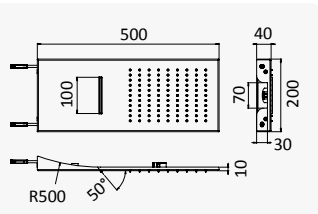

Sistema termostático embutido de duche com chuveiro Line Cascade (Chuva/Cascata) e chuveiro mão

Thermostatic concealed shower set with Line Cascade shower (Rain/Cascade) and handshower set

Sistema de ducha termostático empotrado con ducha Line Cascade (Lluvia/Cascada) y set de ducha de mano

Cromado / Chrome	191 785 1CR
Night Sky	191 785 1NS
Pure White	191 785 1PW
Morning Mist	191 785 1MM

INT 630 4NO

Opção: Chuveiro fixo Line (Chuva)

Option: Shower head Line (Rain)

Opción: Alcachofa de ducha Line (Lluvia)

Cromado / Chrome	191 784 1CR
Night Sky	191 784 1NS
Pure White	191 784 1PW
Morning Mist	191 784 1MM

INT 630 3NO

Sistema termostático embutido de duche com chuveiro de tecto (Chuva/Cascata) e chuveiro mão

Thermostatic concealed shower set with overhead shower (Rain/Cascade) and handshower set

Sistema de ducha termostático empotrado con ducha instalación en el techo (Lluvia/Cascada) y set de ducha de mano

Cromado / Chrome	191 788 1CR
Night Sky	191 788 1NS
Pure White	191 788 1PW
Morning Mist	191 788 1MM

INT 630 4NO

Opção: Chuveiro em INOX, de embutir no tecto 500x500 mm (Chuva)

Option: Steel shower head for ceiling installation, 500x500 mm (Rain)

Opción: Rociador de ducha, en INOX, a techo 500x500 mm (Lluvia)

Cromado / Chrome	191 787 1CR
Night Sky	191 787 1NS
Pure White	191 787 1PW
Morning Mist	191 787 1MM

INT 630 3NO

Opção: Chuveiro em INOX, de embutir no tecto 380x380 mm (Chuva)

Option: Steel shower head for ceiling installation, 380x380 mm (Rain)

Opción: Rociador de ducha, en INOX, a techo 380x380 mm (Lluvia)

Cromado / Chrome	191 786 1CR
Night Sky	191 786 1NS
Pure White	191 786 1PW
Morning Mist	191 786 1MM

INT 630 3NO