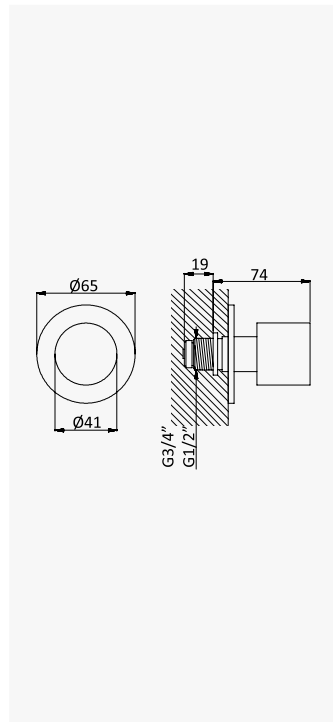

Torneira de passagem 1/2" - EliteR

Stop Valve 1/2" - EliteR

Llave de paso 1/2" - EliteR

Cromado / Chrome	131 670 2CR
Night Sky	131 670 2NS
Pure White	131 670 2PW
Morning Mist	131 670 2MM
Sunrise	131 670 2SR
Sunset	131 670 2SS

Torneira de passagem 3/4" - EliteR

Stop Valve 3/4" - EliteR

Llave de paso 3/4" - EliteR

Cromado / Chrome	131 690 2CR
Night Sky	131 690 2NS
Pure White	131 690 2PW
Morning Mist	131 690 2MM
Sunrise	131 690 2SR
Sunset	131 690 2SS