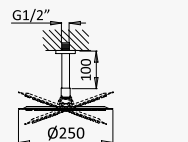

BRUMA AirEcoDrop

Sistema embutido de duche com chuveiro de parede Ø250 mm em inox e kit de chuveiro mão separado

Concealed shower set with inox shower head Ø250 mm and separate handshower set

Sistema de ducha empotrado con alcachofa de ducha Ø250 mm en inox y set de ducha de mano separado

Cromado / Chrome	191 762 1CR
Night Sky	191 762 1NS
Pure White	191 762 1PW
Morning Mist	191 762 1MM
Sunrise	191 762 1SR
Sunset	191 762 1SS

INT 250 3NO

Opção: Chuveiro fixo de tecto Ø250 mm em inox e braço 100 mm

Option: Inox shower head Ø250 mm with ceiling shower arm 100 mm

Opción: Alcachofa de ducha Ø250 mm en inox con brazo de techo 100 mm

Cromado / Chrome	191 772 1CR
Night Sky	191 772 1NS
Pure White	191 772 1PW
Morning Mist	191 772 1MM
Sunrise	191 772 1SR
Sunset	191 772 1SS

INT 250 3NO

Sistema embutido de duche termostático com chuveiro de parede Ø250 mm em inox e kit de chuveiro mão

Thermostatic concealed shower set with inox shower head Ø250 mm and handshower set

Sistema de ducha termostático empotrado con alcachofa de ducha Ø250 mm en inox y set de ducha de mano

Cromado / Chrome	191 782 1CR
Night Sky	191 782 1NS
Pure White	191 782 1PW
Morning Mist	191 782 1MM
Sunrise	191 782 1SR
Sunset	191 782 1SS

INT 630 3NO

Opção: Chuveiro fixo de tecto Ø250 mm em inox e braço 100 mm

Option: Inox shower head Ø250 mm with ceiling shower arm 100 mm

Opción: Alcachofa de ducha Ø250 mm en inox con brazo de techo 100 mm

Cromado / Chrome	191 792 1CR
Night Sky	191 792 1NS
Pure White	191 792 1PW
Morning Mist	191 792 1MM
Sunrise	191 792 1SR
Sunset	191 792 1SS

INT 630 3NO