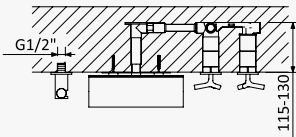

INT 630 4NO

BRUMA AirEcoDrop

GN

BRUMA AirEcoDrop

Sistema progressivo embutido de banheira, com chuveiro de parede Ø250 mm, kit de chuveiro mão Elo e bica de banheira ZenR

Progressive concealed bath-shower set, with shower head Ø250 mm, Elo handshower set and ZenR bath spout