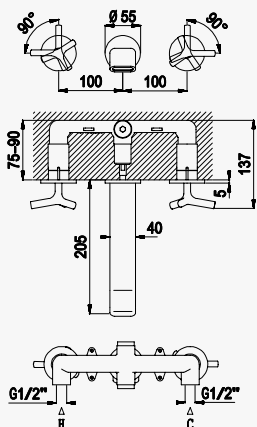

Misturadora de lavatório à parede, 3 furos

3 hole, wall basin mixer

Mezclador bimando empotrable de 3 orificios, para lavabo

Cromado / Chrome	191 860 1CR
Night Sky	191 860 1NS
Pure White	191 860 1PW
Morning Mist	191 860 1MM
Sunrise	191 860 1SR
Sunset	191 860 1SS

Opção: Com válvula clic-clac 1 1/4" - Elo

Option: With push-open pop-up waste set 1 1/4" - Elo

Opción: Con desagüe clic-clac 1 1/4" - Elo

Cromado / Chrome	191 861 1CR
Night Sky	191 861 1NS
Pure White	191 861 1PW
Morning Mist	191 861 1MM
Sunrise	191 861 1SR
Sunset	191 861 1SS