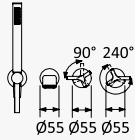

BRUMA AirEcoDrop

GN

BRUMA AirEcoDrop

Sistema progressivo embutido de banheira, com chuveiro de parede Ø250 mm, kit de chuveiro mão Elo e bica de banheira ZenR

Progressive concealed bath-shower set, with shower head Ø250 mm, Elo handshower set and ZenR bath spout

Sistema de baño y ducha progresivo empotrado, con alcachofa de ducha Ø250 mm, set de ducha de mano Elo y caño de bañera ZenR

- Cromado / Chrome 191 312 1CR
- Night Sky 191 312 1NS
- Pure White 191 312 1PW
- Morning Mist 191 312 1MM
- Sunrise 191 312 1SR
- Sunset 191 312 1SS

INT 300 4NO

Opção: Chuveiro fixo de tecto Ø250 mm em inox e braço 100 mm

Option: Inox shower head Ø250 mm with ceiling shower arm 100 mm

Opción: Alcachofa de ducha Ø250 mm en inox con brazo de techo 100 mm

- Cromado / Chrome 191 322 1CR
- Night Sky 191 322 1NS
- Pure White 191 322 1PW
- Morning Mist 191 322 1MM
- Sunrise 191 322 1SR
- Sunset 191 322 1SS

INT 300 4NO

Sistema progressivo embutido de banheira, com chuveiro de parede Ø250 mm, kit de chuveiro mão Elo e bica de banheira cascata Luna

Progressive concealed bath-shower set, with shower head Ø250 mm, Elo handshower set and cascade Luna bath spout

Sistema de baño y ducha progresivo empotrado, con alcachofa de ducha Ø250 mm, set de ducha de mano Elo y caño de bañera cascada Luna

- Cromado / Chrome 191 332 1CR
- Night Sky 191 332 1NS
- Pure White 191 332 1PW
- Morning Mist 191 332 1MM

INT 310 4NO

Opção: Chuveiro fixo de tecto Ø250 mm em inox e braço 100 mm

Option: Inox shower head Ø250 mm with ceiling shower arm 100 mm

Opción: Alcachofa de ducha Ø250 mm en inox con brazo de techo 100 mm

- Cromado / Chrome 191 342 1CR
- Night Sky 191 342 1NS
- Pure White 191 342 1PW
- Morning Mist 191 342 1MM

INT 310 4NO