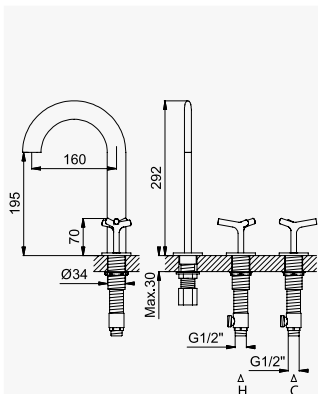

Misturadora progressiva de lavatório 2 furos, montagem à bancada

Deck-mounted, 2 hole basin progressive mixer

Mezclador progresivo de repisa para lavabo de 2 orificios

Cromado / Chrome	191 880 1CR
Night Sky	191 880 1NS
Pure White	191 880 1PW
Morning Mist	191 880 1MM
Sunrise	191 880 1SR
Sunset	191 880 1SS

Opção: Bica mirror

Option: Spout mirror

Opción: Caño mirror

Cromado / Chrome	191 890 1CR
Night Sky	191 890 1NS
Pure White	191 890 1PW
Morning Mist	191 890 1MM
Sunrise	191 890 1SR
Sunset	191 890 1SS

Misturadora de lavatório 3 furos, montagem à bancada

Deck-mounted, 3 hole basin mixer

Mezclador bimando de repisa para lavabo de 3 orificios

Cromado / Chrome	191 250 1CR
Night Sky	191 250 1NS
Pure White	191 250 1PW
Morning Mist	191 250 1MM
Sunrise	191 250 1SR
Sunset	191 250 1SS

Opção: Bica mirror

Option: Spout mirror

Opción: Caño mirror

Cromado / Chrome	191 230 1CR
Night Sky	191 230 1NS
Pure White	191 230 1PW
Morning Mist	191 230 1MM
Sunrise	191 230 1SR
Sunset	191 230 1SS

Misturadora de lavatório 3 furos, bica lateral, montagem à bancada

Deck-mounted, 3 hole basin mixer

Mezclador bimando de repisa para lavabo de 3 orificios

Cromado / Chrome	191 240 1CR
Night Sky	191 240 1NS
Pure White	191 240 1PW
Morning Mist	191 240 1MM
Sunrise	191 240 1SR
Sunset	191 240 1SS

Opção: Bica mirror

Option: Spout mirror

Opción: Caño mirror

Cromado / Chrome	191 260 1CR
Night Sky	191 260 1NS
Pure White	191 260 1PW
Morning Mist	191 260 1MM
Sunrise	191 260 1SR
Sunset	191 260 1SS