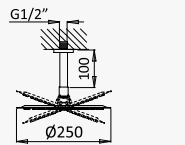

BRUMA AirEcoDrop