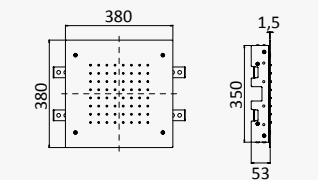

Sistema termostático embutido de duche com chuveiro Line Cascade (Chuva/Cascata) e chuveiro mão

Thermostatic concealed shower set with Line Cascade shower (Rain/Cascade) and handshower set

Sistema de ducha termostático empotrado con ducha Line Cascade (Lluvia/Cascada) y set de ducha de mano

Cromado / Chrome	191 785 1CR
Night Sky	191 785 1NS
Pure White	191 785 1PW
Morning Mist	191 785 1MM

INT 630 4NO

Opção: Chuveiro fixo Line (Chuva)

Option: Shower head Line (Rain)

Opción: Alcachofa de ducha Line (Lluvia)

Cromado / Chrome	191 784 1CR
Night Sky	191 784 1NS
Pure White	191 784 1PW
Morning Mist	191 784 1MM

INT 630 3NO

Sistema termostático embutido de duche com chuveiro de tecto (Chuva/Cascata) e chuveiro mão

Thermostatic concealed shower set with overhead shower (Rain/Cascade) and handshower set

Sistema de ducha termostático empotrado con ducha instalación en el techo (Lluvia/Cascada) y set de ducha de mano

Cromado / Chrome	191 788 1CR
Night Sky	191 788 1NS
Pure White	191 788 1PW
Morning Mist	191 788 1MM

INT 630 4NO

Opção: Chuveiro em INOX, de embutir no tecto 500x500 mm (Chuva)

Option: Steel shower head for ceiling installation, 500x500 mm (Rain)

Opción: Rociador de ducha, en INOX, a techo 500x500 mm (Lluvia)

Cromado / Chrome	191 787 1CR
Night Sky	191 787 1NS
Pure White	191 787 1PW
Morning Mist	191 787 1MM

INT 630 3NO

Opção: Chuveiro em INOX, de embutir no tecto 380x380 mm (Chuva)

Option: Steel shower head for ceiling installation, 380x380 mm (Rain)

Opción: Rociador de ducha, en INOX, a techo 380x380 mm (Lluvia)

Cromado / Chrome	191 786 1CR
Night Sky	191 786 1NS
Pure White	191 786 1PW
Morning Mist	191 786 1MM

INT 630 3NO