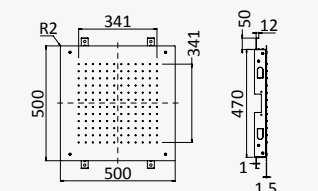

Sistema termostático embutido de duche com chuveiro Line Cascade (Chuva/Cascata) e chuveiro mão

Thermostatic concealed shower set with Line Cascade shower (Rain/Cascade) and handshower set

Sistema de ducha termostático empotrado con ducha Line Cascade (Lluvia/Cascada) y set de ducha de mano

Cromado / Chrome	191 785 1CR
Night Sky	191 785 1NS
Pure White	191 785 1PW
Morning Mist	191 785 1MM

INT 630 4NO

Opção: Chuveiro fixo Line (Chuva)

Option: Shower head Line (Rain)

Opción: Alcachofa de ducha Line (Lluvia)

Cromado / Chrome	191 784 1CR
Night Sky	191 784 1NS
Pure White	191 784 1PW
Morning Mist	191 784 1MM

INT 630 3NO

Sistema termostático embutido de duche com chuveiro de tecto (Chuva/Cascata) e chuveiro mão

Thermostatic concealed shower set with overhead shower (Rain/Cascade) and handshower set

Sistema de ducha termostático empotrado con ducha instalación en el techo (Lluvia/Cascada) y set de ducha de mano

Cromado / Chrome	191 788 1CR
Night Sky	191 788 1NS
Pure White	191 788 1PW
Morning Mist	191 788 1MM

INT 630 4NO

Opção: Chuveiro em INOX, de embutir no tecto 500x500 mm (Chuva)

Option: Steel shower head for ceiling installation, 500x500 mm (Rain)

Opción: Rociador de ducha, en INOX, a techo 500x500 mm (Lluvia)

Cromado / Chrome	191 787 1CR
Night Sky	191 787 1NS
Pure White	191 787 1PW
Morning Mist	191 787 1MM

INT 630 3NO

Opção: Chuveiro em INOX, de embutir no tecto 380x380 mm (Chuva)

Option: Steel shower head for ceiling installation, 380x380 mm (Rain)

Opción: Rociador de ducha, en INOX, a techo 380x380 mm (Lluvia)

Cromado / Chrome	191 786 1CR
Night Sky	191 786 1NS
Pure White	191 786 1PW
Morning Mist	191 786 1MM

INT 630 3NO