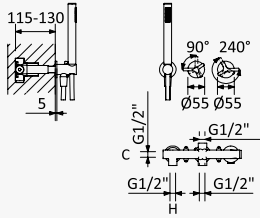

BRUMA AirEcoDrop