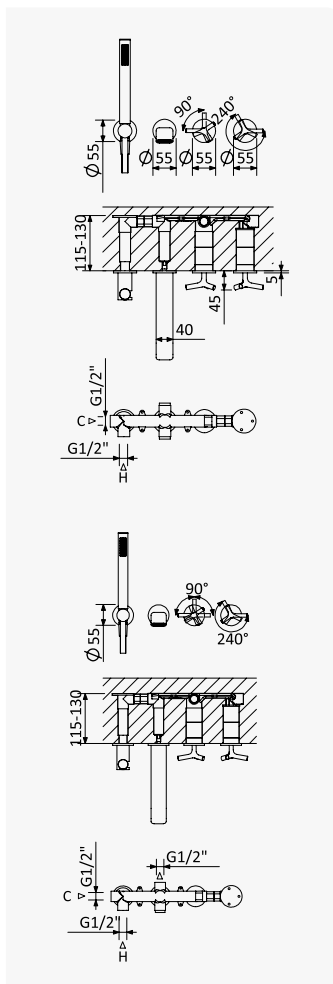

Mezclador progresivo empotrable con caño de bañera cascada Luna y set de ducha de mano Elo

Cromado / Chrome	191 102 1CR
Night Sky	191 102 1NS
Pure White	191 102 1PW
Morning Mist	191 102 1MM

INT 310 3NO

Misturadora progressiva embutida de 3 saídas, com bica de banheira cascata Luna e chuveiro de mão Elo

Progressive concealed single lever 3 outlets mixer, with Luna cascade bath spout and handshower set Elo

Mezclador progresivo empotrable de 3 salidas con caño de bañera cascada Luna y set de ducha de mano Elo

Cromado / Chrome	191 103 1CR
Night Sky	191 103 1NS
Pure White	191 103 1PW
Morning Mist	191 103 1MM

INT 310 4NO

Misturadora progressiva embutida com bica de banheira ZenR e chuveiro de mão Elo

Progressive concealed single lever mixer, with ZenR bath spout and handshower set Elo

Mezclador progresivo empotrable con caño de bañera ZenR y set de ducha de mano Elo

Cromado / Chrome	191 192 1CR
Night Sky	191 192 1NS
Pure White	191 192 1PW
Morning Mist	191 192 1MM
Sunrise	191 192 1SR
Sunset	191 192 1SS

INT 300 3NO

Misturadora progressiva embutida de 3 saídas, com bica de banheira ZenR e chuveiro de mão Elo

Progressive concealed single lever 3 outlets mixer, with ZenR bath spout and handshower set Elo

Mezclador progresivo empotrable de 3 salidas con caño de bañera ZenR y set de ducha de mano Elo

Cromado / Chrome	191 193 1CR
Night Sky	191 193 1NS
Pure White	191 193 1PW
Morning Mist	191 193 1MM
Sunrise	191 193 1SR
Sunset	191 193 1SS

INT 300 4NO

GN