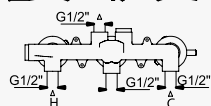

Misturadora embutida de 3 furos, com 2 saídas

3 hole concealed mixer, with 2 outlets

Mezclador bimando empotrable de 3 orificios, con 2 salidas

Cromado / Chrome	191 612 1CR
Night Sky	191 612 1NS
Pure White	191 612 1PW
Morning Mist	191 612 1MM
Sunrise	191 612 1SR
Sunset	191 612 1SS

INT 250 3NO

Misturadora embutida de 3 furos, com 3 saídas

3 hole concealed mixer, with 3 outlets

Mezclador bimando empotrable de 3 orificios, con 3 salidas

Cromado / Chrome	191 613 1CR
Night Sky	191 613 1NS
Pure White	191 613 1PW
Morning Mist	191 613 1MM
Sunrise	191 613 1SR
Sunset	191 613 1SS

INT 250 4NO

Misturadora progressiva embutida de 2 saídas, com chuveiro de mão

Progressive concealed 2 outlets mixer, with handshower set

Mezclador progresivo empotrable de 2 salidas, con set de ducha de mano

Cromado / Chrome	191 142 1CR
Night Sky	191 142 1NS
Pure White	191 142 1PW
Morning Mist	191 142 1MM
Sunrise	191 142 1SR
Sunset	191 142 1SS

INT 240 3NO

Misturadora progressiva embutida de 3 saídas, com chuveiro de mão

Progressive concealed 3 outlets mixer, with handshower set

Mezclador progresivo empotrable de 3 salidas, con set de ducha de mano

Cromado / Chrome	191 143 1CR
Night Sky	191 143 1NS
Pure White	191 143 1PW
Morning Mist	191 143 1MM
Sunrise	191 143 1SR
Sunset	191 143 1SS

INT 240 4NO

Misturadora termostática embutida de 2 saídas, com chuveiro de mão

Thermostatic concealed 2 outlets mixer, with handshower set

Mezclador termostático empotrable de 2 salidas, con set de ducha de mano

Cromado / Chrome	191 200 1CR
Night Sky	191 200 1NS
Pure White	191 200 1PW
Morning Mist	191 200 1MM
Sunrise	191 200 1SR
Sunset	191 200 1SS

INT 630 3NO

Misturadora termostática embutida de 3 saídas, com chuveiro de mão

Thermostatic concealed 3 outlets mixer, with handshower set

Mezclador termostático empotrable de 3 salidas, con set de ducha de mano

Cromado / Chrome	191 280 1CR
Night Sky	191 280 1NS
Pure White	191 280 1PW
Morning Mist	191 280 1MM
Sunrise	191 280 1SR
Sunset	191 280 1SS

INT 630 4NO