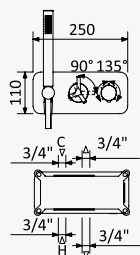

Misturadora embutida de 3 furos, com 2 saídas

3 hole concealed mixer, with 2 outlets

Mezclador bimando empotrable de 3 orificios, con 2 salidas

Cromado / Chrome	191 612 1CR
Night Sky	191 612 1NS
Pure White	191 612 1PW
Morning Mist	191 612 1MM
Sunrise	191 612 1SR
Sunset	191 612 1SS

INT 250 3NO

Misturadora embutida de 3 furos, com 3 saídas

3 hole concealed mixer, with 3 outlets

Mezclador bimando empotrable de 3 orificios, con 3 salidas

Cromado / Chrome	191 613 1CR
Night Sky	191 613 1NS
Pure White	191 613 1PW
Morning Mist	191 613 1MM
Sunrise	191 613 1SR
Sunset	191 613 1SS

INT 250 4NO

Misturadora progressiva embutida de 2 saídas, com chuveiro de mão

Progressive concealed 2 outlets mixer, with handshower set

Mezclador progresivo empotrable de 2 salidas, con set de ducha de mano

Cromado / Chrome	191 142 1CR
Night Sky	191 142 1NS
Pure White	191 142 1PW
Morning Mist	191 142 1MM
Sunrise	191 142 1SR
Sunset	191 142 1SS

INT 240 3NO

Misturadora progressiva embutida de 3 saídas, com chuveiro de mão

Progressive concealed 3 outlets mixer, with handshower set

Mezclador progresivo empotrable de 3 salidas, con set de ducha de mano

Cromado / Chrome	191 143 1CR
Night Sky	191 143 1NS
Pure White	191 143 1PW
Morning Mist	191 143 1MM
Sunrise	191 143 1SR
Sunset	191 143 1SS

INT 240 4NO

Misturadora termostática embutida de 2 saídas, com chuveiro de mão

Thermostatic concealed 2 outlets mixer, with handshower set

Mezclador termostático empotrable de 2 salidas, con set de ducha de mano

Cromado / Chrome	191 200 1CR
Night Sky	191 200 1NS
Pure White	191 200 1PW
Morning Mist	191 200 1MM
Sunrise	191 200 1SR
Sunset	191 200 1SS

INT 630 3NO

Misturadora termostática embutida de 3 saídas, com chuveiro de mão

Thermostatic concealed 3 outlets mixer, with handshower set

Mezclador termostático empotrable de 3 salidas, con set de ducha de mano

Cromado / Chrome	191 280 1CR
Night Sky	191 280 1NS
Pure White	191 280 1PW
Morning Mist	191 280 1MM
Sunrise	191 280 1SR
Sunset	191 280 1SS

INT 630 4NO