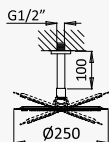

INT 630 4NO

BRUMA AirEcoDrop

GN

BRUMA AirEcoDrop

Sistema progressivo embutido de banheira, com chuveiro de parede Ø250 mm, kit de chuveiro mão Elo e bica de banheira ZenR

Progressive concealed bath-shower set, with shower head Ø250 mm, Elo handshower set and ZenR bath spout