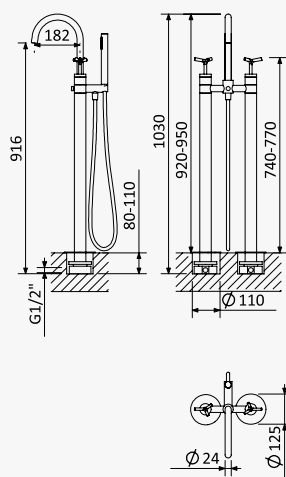

Misturadora de banheira e duche, montagem ao chão

Bath/shower mixer, floor-mounted

Batería para baño y ducha con toma a suelo

Cromado / Chrome	191 800 1CR
Night Sky	191 800 1NS
Pure White	191 800 1PW
Morning Mist	191 800 1MM
Sunrise	191 800 1SR
Sunset	191 800 1SS