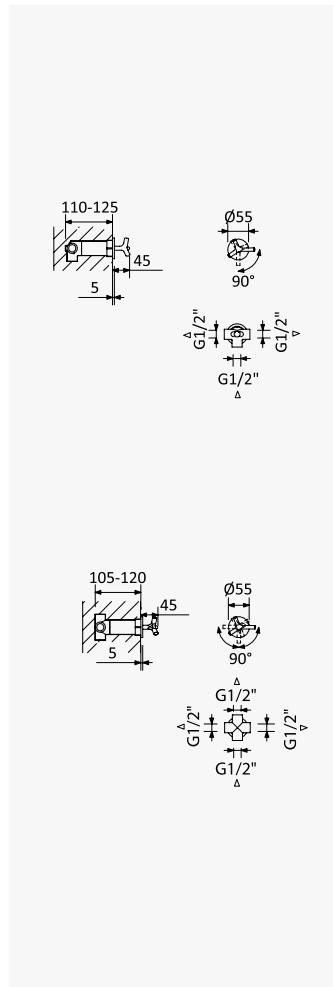

GN

Inversor com 2 saídas

Diverter with 2 outlets

Inversor con 2 salidas

Cromado / Chrome	191 702 1CR
Night Sky	191 702 1NS
Pure White	191 702 1PW
Morning Mist	191 702 1MM
Sunrise	191 702 1SR
Sunset	191 702 1SS

INT 410 3NO

Inversor com 3 saídas

Diverter with 3 outlets

Inversor con 3 salidas

Cromado / Chrome	191 703 1CR
Night Sky	191 703 1NS
Pure White	191 703 1PW
Morning Mist	191 703 1MM
Sunrise	191 703 1SR
Sunset	191 703 1SS

INT 410 4NO

BRUMA AirEcoDrop