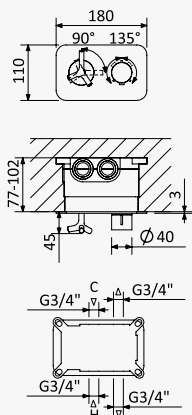

GN

Misturadora termostática embutida, com 2 saídas

Concealed thermostatic mixer, with 2 outlets

Mezclador termostático empotrable, con 2 salidas

Cromado / Chrome	191 622 1CR
Night Sky	191 622 1NS
Pure White	191 622 1PW
Morning Mist	191 622 1MM
Sunrise	191 622 1SR
Sunset	191 622 1SS

Misturadora termostática embutida, com 3 saídas

Concealed thermostatic mixer, with 3 outlets

Mezclador termostático empotrable, con 3 salidas

Cromado / Chrome	191 623 1CR
Night Sky	191 623 1NS
Pure White	191 623 1PW
Morning Mist	191 623 1MM
Sunrise	191 623 1SR
Sunset	191 623 1SS

Misturadora termostática embutida, com 4 saídas

Concealed thermostatic mixer, with 4 outlets

Mezclador termostático empotrable, con 4 salidas

Cromado / Chrome	191 634 1CR
Night Sky	191 634 1NS
Pure White	191 634 1PW
Morning Mist	191 634 1MM
Sunrise	191 634 1SR
Sunset	191 634 1SS

Misturadora termostática embutida, com 5 saídas

Concealed thermostatic mixer, with 5 outlets

Mezclador termostático empotrable, con 5 salidas

Cromado / Chrome	191 635 1CR
Night Sky	191 635 1NS
Pure White	191 635 1PW
Morning Mist	191 635 1MM
Sunrise	191 635 1SR
Sunset	191 635 1SS