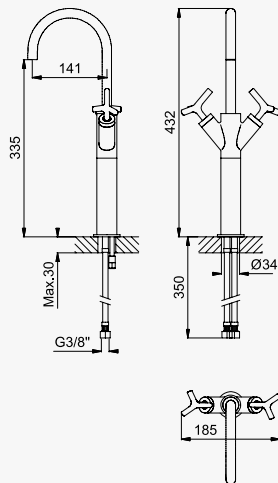

Monocomando de lavatório, para lavatórios altos

Basin mixer for free-standing basins

Monomando de lavabo con aumento

Cromado / Chrome	191 210 1CR
Night Sky	191 210 1NS
Pure White	191 210 1PW
Morning Mist	191 210 1MM
Sunrise	191 210 1SR
Sunset	191 210 1SS

Opção: Com válvula clic-clac 1 1/4" - Elo

Option: With push-open pop-up waste set 1 1/4" - Elo

Opción: Con desagüe clic-clac 1 1/4" - Elo

Cromado / Chrome	191 211 1CR
Night Sky	191 211 1NS
Pure White	191 211 1PW
Morning Mist	191 211 1MM
Sunrise	191 211 1SR
Sunset	191 211 1SS