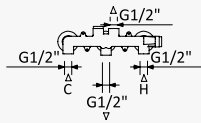

BRUMA AirEcoDrop