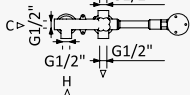

INT 630 4NO

BRUMA AirEcoDrop

GN

BRUMA AirEcoDrop

Sistema progressivo embutido de banheira, com chuveiro de parede Ø250 mm, kit de chuveiro mão Elo e bica de banheira ZenR

Progressive concealed bath-shower set, with shower head Ø250 mm, Elo handshower set and ZenR bath spout