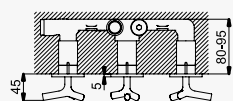

Misturadora embutida de 3 furos, com 2 saídas

3 hole concealed mixer, with 2 outlets

Mezclador bimando empotrable de 3 orificios, con 2 salidas

Cromado / Chrome	191 612 1CR
Night Sky	191 612 1NS
Pure White	191 612 1PW
Morning Mist	191 612 1MM
Sunrise	191 612 1SR
Sunset	191 612 1SS

INT 250 3NO

Misturadora embutida de 3 furos, com 3 saídas

3 hole concealed mixer, with 3 outlets

Mezclador bimando empotrable de 3 orificios, con 3 salidas

Cromado / Chrome	191 613 1CR
Night Sky	191 613 1NS
Pure White	191 613 1PW
Morning Mist	191 613 1MM
Sunrise	191 613 1SR
Sunset	191 613 1SS

INT 250 4NO

Misturadora progressiva embutida de 2 saídas, com chuveiro de mão

Progressive concealed 2 outlets mixer, with handshower set

Mezclador progresivo empotrable de 2 salidas, con set de ducha de mano

Cromado / Chrome	191 142 1CR
Night Sky	191 142 1NS
Pure White	191 142 1PW
Morning Mist	191 142 1MM
Sunrise	191 142 1SR
Sunset	191 142 1SS

INT 240 3NO

Misturadora progressiva embutida de 3 saídas, com chuveiro de mão

Progressive concealed 3 outlets mixer, with handshower set

Mezclador progresivo empotrable de 3 salidas, con set de ducha de mano

Cromado / Chrome	191 143 1CR
Night Sky	191 143 1NS
Pure White	191 143 1PW
Morning Mist	191 143 1MM
Sunrise	191 143 1SR
Sunset	191 143 1SS

INT 240 4NO

Misturadora termostática embutida de 2 saídas, com chuveiro de mão

Thermostatic concealed 2 outlets mixer, with handshower set

Mezclador termostático empotrable de 2 salidas, con set de ducha de mano

Cromado / Chrome	191 200 1CR
Night Sky	191 200 1NS
Pure White	191 200 1PW
Morning Mist	191 200 1MM
Sunrise	191 200 1SR
Sunset	191 200 1SS

INT 630 3NO

Misturadora termostática embutida de 3 saídas, com chuveiro de mão

Thermostatic concealed 3 outlets mixer, with handshower set

Mezclador termostático empotrable de 3 salidas, con set de ducha de mano

Cromado / Chrome	191 280 1CR
Night Sky	191 280 1NS
Pure White	191 280 1PW
Morning Mist	191 280 1MM
Sunrise	191 280 1SR
Sunset	191 280 1SS

INT 630 4NO