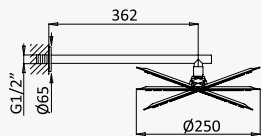

BRUMA AirEcoDrop

Sistema embutido de duche com chuveiro de parede Ø250 mm em inox e kit de chuveiro mão separado

Concealed shower set with inox shower head Ø250 mm and separate handshower set

Sistema de ducha empotrado con alcachofa de ducha Ø250 mm en inox y set de ducha de mano separado

Cromado / Chrome	191 762 1CR
Night Sky	191 762 1NS
Pure White	191 762 1PW
Morning Mist	191 762 1MM
Sunrise	191 762 1SR
Sunset	191 762 1SS

INT 250 3NO

Opção: Chuveiro fixo de tecto Ø250 mm em inox e braço 100 mm

Option: Inox shower head Ø250 mm with ceiling shower arm 100 mm

Opción: Alcachofa de ducha Ø250 mm en inox con brazo de techo 100 mm

Cromado / Chrome	191 772 1CR
Night Sky	191 772 1NS
Pure White	191 772 1PW
Morning Mist	191 772 1MM
Sunrise	191 772 1SR
Sunset	191 772 1SS

INT 250 3NO

Sistema embutido de duche termostático com chuveiro de parede Ø250 mm em inox e kit de chuveiro mão

Thermostatic concealed shower set with inox shower head Ø250 mm and handshower set

Sistema de ducha termostático empotrado con alcachofa de ducha Ø250 mm en inox y set de ducha de mano

Cromado / Chrome	191 782 1CR
Night Sky	191 782 1NS
Pure White	191 782 1PW
Morning Mist	191 782 1MM
Sunrise	191 782 1SR
Sunset	191 782 1SS

INT 630 3NO

Opção: Chuveiro fixo de tecto Ø250 mm em inox e braço 100 mm

Option: Inox shower head Ø250 mm with ceiling shower arm 100 mm

Opción: Alcachofa de ducha Ø250 mm en inox con brazo de techo 100 mm

Cromado / Chrome	191 792 1CR
Night Sky	191 792 1NS
Pure White	191 792 1PW
Morning Mist	191 792 1MM
Sunrise	191 792 1SR
Sunset	191 792 1SS

INT 630 3NO