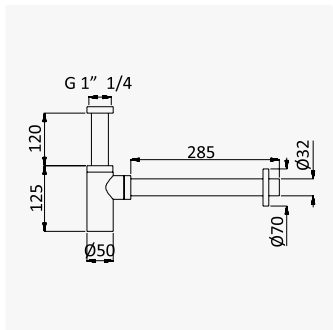

Sifão de 1 1/4" - Elo

Bottle trap, 1 1/4" - Elo

Sifón de lavabo 1 1/4" - Elo

Cromado / Chrome	137 000 1CR
Night Sky	137 000 1NS
Pure White	137 000 1PW
Morning Mist	137 000 1MM
Sunrise	137 000 1SR
Sunset	137 000 1SS