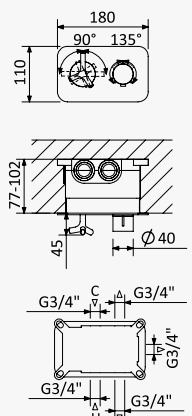

GN

Misturadora termostática embutida, com 2 saídas

Concealed thermostatic mixer, with 2 outlets

Mezclador termostático empotrable, con 2 salidas

Cromado / Chrome	191 622 1CR
Night Sky	191 622 1NS
Pure White	191 622 1PW
Morning Mist	191 622 1MM
Sunrise	191 622 1SR
Sunset	191 622 1SS

Misturadora termostática embutida, com 3 saídas

Concealed thermostatic mixer, with 3 outlets

Mezclador termostático empotrable, con 3 salidas

Cromado / Chrome	191 623 1CR
Night Sky	191 623 1NS
Pure White	191 623 1PW
Morning Mist	191 623 1MM
Sunrise	191 623 1SR
Sunset	191 623 1SS

Misturadora termostática embutida, com 4 saídas

Concealed thermostatic mixer, with 4 outlets

Mezclador termostático empotrable, con 4 salidas

Cromado / Chrome	191 634 1CR
Night Sky	191 634 1NS
Pure White	191 634 1PW
Morning Mist	191 634 1MM
Sunrise	191 634 1SR
Sunset	191 634 1SS

Misturadora termostática embutida, com 5 saídas

Concealed thermostatic mixer, with 5 outlets

Mezclador termostático empotrable, con 5 salidas

Cromado / Chrome	191 635 1CR
Night Sky	191 635 1NS
Pure White	191 635 1PW
Morning Mist	191 635 1MM
Sunrise	191 635 1SR
Sunset	191 635 1SS