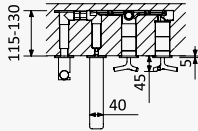

BRUMA AirEcoDrop

GN

BRUMA AirEcoDrop

Sistema progressivo embutido de banheira, com chuveiro de parede Ø250 mm, kit de chuveiro mão Elo e bica de banheira ZenR

Progressive concealed bath-shower set, with shower head Ø250 mm, Elo handshower set and ZenR bath spout

Sistema de baño y ducha progresivo empotrado, con alcachofa de ducha Ø250 mm, set de ducha de mano Elo y caño de bañera ZenR

- Cromado / Chrome 191 312 1CR
- Night Sky 191 312 1NS
- Pure White 191 312 1PW
- Morning Mist 191 312 1MM
- Sunrise 191 312 1SR
- Sunset 191 312 1SS

INT 300 4NO

Opção: Chuveiro fixo de tecto Ø250 mm em inox e braço 100 mm

Option: Inox shower head Ø250 mm with ceiling shower arm 100 mm

Opción: Alcachofa de ducha Ø250 mm en inox con brazo de techo 100 mm

- Cromado / Chrome 191 322 1CR
- Night Sky 191 322 1NS
- Pure White 191 322 1PW
- Morning Mist 191 322 1MM
- Sunrise 191 322 1SR
- Sunset 191 322 1SS

INT 300 4NO

Sistema progressivo embutido de banheira, com chuveiro de parede Ø250 mm, kit de chuveiro mão Elo e bica de banheira cascata Luna

Progressive concealed bath-shower set, with shower head Ø250 mm, Elo handshower set and cascade Luna bath spout

Sistema de baño y ducha progresivo empotrado, con alcachofa de ducha Ø250 mm, set de ducha de mano Elo y caño de bañera cascada Luna

- Cromado / Chrome 191 332 1CR
- Night Sky 191 332 1NS
- Pure White 191 332 1PW
- Morning Mist 191 332 1MM

INT 310 4NO

Opção: Chuveiro fixo de tecto Ø250 mm em inox e braço 100 mm

Option: Inox shower head Ø250 mm with ceiling shower arm 100 mm

Opción: Alcachofa de ducha Ø250 mm en inox con brazo de techo 100 mm

- Cromado / Chrome 191 342 1CR
- Night Sky 191 342 1NS
- Pure White 191 342 1PW
- Morning Mist 191 342 1MM

INT 310 4NO