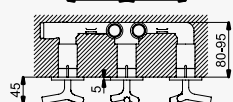

Misturadora embutida de 3 furos, com 2 saídas

3 hole concealed mixer, with 2 outlets

Mezclador bimando empotrable de 3 orificios, con 2 salidas

Cromado / Chrome	191 612 1CR
Night Sky	191 612 1NS
Pure White	191 612 1PW
Morning Mist	191 612 1MM
Sunrise	191 612 1SR
Sunset	191 612 1SS

INT 250 3NO

Misturadora embutida de 3 furos, com 3 saídas

3 hole concealed mixer, with 3 outlets

Mezclador bimando empotrable de 3 orificios, con 3 salidas

Cromado / Chrome	191 613 1CR
Night Sky	191 613 1NS
Pure White	191 613 1PW
Morning Mist	191 613 1MM
Sunrise	191 613 1SR
Sunset	191 613 1SS

INT 250 4NO

Misturadora progressiva embutida de 2 saídas, com chuveiro de mão

Progressive concealed 2 outlets mixer, with handshower set

Mezclador progresivo empotrable de 2 salidas, con set de ducha de mano

Cromado / Chrome	191 142 1CR
Night Sky	191 142 1NS
Pure White	191 142 1PW
Morning Mist	191 142 1MM
Sunrise	191 142 1SR
Sunset	191 142 1SS

INT 240 3NO

Misturadora progressiva embutida de 3 saídas, com chuveiro de mão

Progressive concealed 3 outlets mixer, with handshower set

Mezclador progresivo empotrable de 3 salidas, con set de ducha de mano

Cromado / Chrome	191 143 1CR
Night Sky	191 143 1NS
Pure White	191 143 1PW
Morning Mist	191 143 1MM
Sunrise	191 143 1SR
Sunset	191 143 1SS

INT 240 4NO

Misturadora termostática embutida de 2 saídas, com chuveiro de mão

Thermostatic concealed 2 outlets mixer, with handshower set

Mezclador termostático empotrable de 2 salidas, con set de ducha de mano

Cromado / Chrome	191 200 1CR
Night Sky	191 200 1NS
Pure White	191 200 1PW
Morning Mist	191 200 1MM
Sunrise	191 200 1SR
Sunset	191 200 1SS

INT 630 3NO

Misturadora termostática embutida de 3 saídas, com chuveiro de mão

Thermostatic concealed 3 outlets mixer, with handshower set

Mezclador termostático empotrable de 3 salidas, con set de ducha de mano

Cromado / Chrome	191 280 1CR
Night Sky	191 280 1NS
Pure White	191 280 1PW
Morning Mist	191 280 1MM
Sunrise	191 280 1SR
Sunset	191 280 1SS

INT 630 4NO