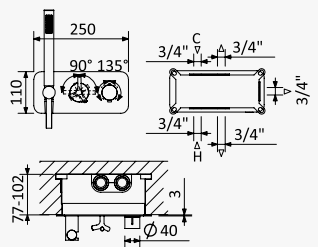

Sistema termostático embutido de duche com chuveiro Line Cascade (Chuva/Cascata) e chuveiro mão

Thermostatic concealed shower set with Line Cascade shower (Rain/Cascade) and handshower set

Sistema de ducha termostático empotrado con ducha Line Cascade (Lluvia/Cascada) y set de ducha de mano

Cromado / Chrome	191 785 1CR
Night Sky	191 785 1NS
Pure White	191 785 1PW
Morning Mist	191 785 1MM

INT 630 4NO

Opção: Chuveiro fixo Line (Chuva)

Option: Shower head Line (Rain)

Opción: Alcachofa de ducha Line (Lluvia)

Cromado / Chrome	191 784 1CR
Night Sky	191 784 1NS
Pure White	191 784 1PW
Morning Mist	191 784 1MM

INT 630 3NO

Sistema termostático embutido de duche com chuveiro de tecto (Chuva/Cascata) e chuveiro mão

Thermostatic concealed shower set with overhead shower (Rain/Cascade) and handshower set

Sistema de ducha termostático empotrado con ducha instalación en el techo (Lluvia/Cascada) y set de ducha de mano

Cromado / Chrome	191 788 1CR
Night Sky	191 788 1NS
Pure White	191 788 1PW
Morning Mist	191 788 1MM

INT 630 4NO

Opção: Chuveiro em INOX, de embutir no tecto 500x500 mm (Chuva)

Option: Steel shower head for ceiling installation, 500x500 mm (Rain)

Opción: Rociador de ducha, en INOX, a techo 500x500 mm (Lluvia)

Cromado / Chrome	191 787 1CR
Night Sky	191 787 1NS
Pure White	191 787 1PW
Morning Mist	191 787 1MM

INT 630 3NO

Opção: Chuveiro em INOX, de embutir no tecto 380x380 mm (Chuva)

Option: Steel shower head for ceiling installation, 380x380 mm (Rain)

Opción: Rociador de ducha, en INOX, a techo 380x380 mm (Lluvia)

Cromado / Chrome	191 786 1CR
Night Sky	191 786 1NS
Pure White	191 786 1PW
Morning Mist	191 786 1MM

INT 630 3NO