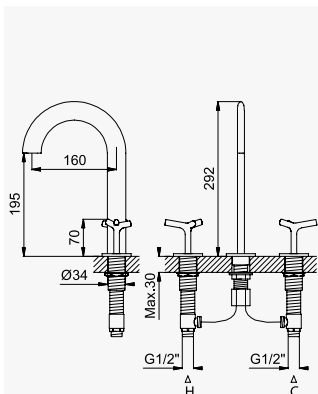

Misturadora progressiva de lavatório 2 furos, montagem à bancada

Deck-mounted, 2 hole basin progressive mixer

Mezclador progresivo de repisa para lavabo de 2 orificios

Cromado / Chrome	191 880 1CR
Night Sky	191 880 1NS
Pure White	191 880 1PW
Morning Mist	191 880 1MM
Sunrise	191 880 1SR
Sunset	191 880 1SS

Opção: Bica mirror

Option: Spout mirror

Opción: Caño mirror

Cromado / Chrome	191 890 1CR
Night Sky	191 890 1NS
Pure White	191 890 1PW
Morning Mist	191 890 1MM
Sunrise	191 890 1SR
Sunset	191 890 1SS

Misturadora de lavatório 3 furos, montagem à bancada

Deck-mounted, 3 hole basin mixer

Mezclador bimando de repisa para lavabo de 3 orificios

Cromado / Chrome	191 250 1CR
Night Sky	191 250 1NS
Pure White	191 250 1PW
Morning Mist	191 250 1MM
Sunrise	191 250 1SR
Sunset	191 250 1SS

Opção: Bica mirror

Option: Spout mirror

Opción: Caño mirror

Cromado / Chrome	191 230 1CR
Night Sky	191 230 1NS
Pure White	191 230 1PW
Morning Mist	191 230 1MM
Sunrise	191 230 1SR
Sunset	191 230 1SS

Misturadora de lavatório 3 furos, bica lateral, montagem à bancada

Deck-mounted, 3 hole basin mixer

Mezclador bimando de repisa para lavabo de 3 orificios

Cromado / Chrome	191 240 1CR
Night Sky	191 240 1NS
Pure White	191 240 1PW
Morning Mist	191 240 1MM
Sunrise	191 240 1SR
Sunset	191 240 1SS

Opção: Bica mirror

Option: Spout mirror

Opción: Caño mirror

Cromado / Chrome	191 260 1CR
Night Sky	191 260 1NS
Pure White	191 260 1PW
Morning Mist	191 260 1MM
Sunrise	191 260 1SR
Sunset	191 260 1SS