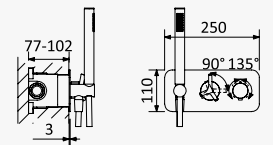

BRUMA AirEcoDrop

Sistema embutido de duche com chuveiro de parede Ø250 mm em inox e kit de chuveiro mão separado

Concealed shower set with inox shower head Ø250 mm and separate handshower set

Sistema de ducha empotrado con alcachofa de ducha Ø250 mm en inox y set de ducha de mano separado

Cromado / Chrome	191 762 1CR
Night Sky	191 762 1NS
Pure White	191 762 1PW
Morning Mist	191 762 1MM
Sunrise	191 762 1SR
Sunset	191 762 1SS

INT 250 3NO

Opção: Chuveiro fixo de tecto Ø250 mm em inox e braço 100 mm

Option: Inox shower head Ø250 mm with ceiling shower arm 100 mm

Opción: Alcachofa de ducha Ø250 mm en inox con brazo de techo 100 mm

Cromado / Chrome	191 772 1CR
Night Sky	191 772 1NS
Pure White	191 772 1PW
Morning Mist	191 772 1MM
Sunrise	191 772 1SR
Sunset	191 772 1SS

INT 250 3NO

Sistema embutido de duche termostático com chuveiro de parede Ø250 mm em inox e kit de chuveiro mão

Thermostatic concealed shower set with inox shower head Ø250 mm and handshower set

Sistema de ducha termostático empotrado con alcachofa de ducha Ø250 mm en inox y set de ducha de mano

Cromado / Chrome	191 782 1CR
Night Sky	191 782 1NS
Pure White	191 782 1PW
Morning Mist	191 782 1MM
Sunrise	191 782 1SR
Sunset	191 782 1SS

INT 630 3NO

Opção: Chuveiro fixo de tecto Ø250 mm em inox e braço 100 mm

Option: Inox shower head Ø250 mm with ceiling shower arm 100 mm

Opción: Alcachofa de ducha Ø250 mm en inox con brazo de techo 100 mm

Cromado / Chrome	191 792 1CR
Night Sky	191 792 1NS
Pure White	191 792 1PW
Morning Mist	191 792 1MM
Sunrise	191 792 1SR
Sunset	191 792 1SS

INT 630 3NO