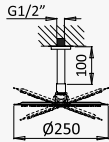

BRUMA AirEcoDrop

GN

BRUMA AirEcoDrop

Sistema progressivo embutido de banheira, com chuveiro de parede Ø250 mm, kit de chuveiro mão Elo e bica de banheira ZenR

Progressive concealed bath-shower set, with shower head Ø250 mm, Elo handshower set and ZenR bath spout

Sistema de baño y ducha progresivo empotrado, con alcachofa de ducha Ø250 mm, set de ducha de mano Elo y caño de bañera ZenR

- Cromado / Chrome 191 312 1CR
- Night Sky 191 312 1NS
- Pure White 191 312 1PW
- Morning Mist 191 312 1MM
- Sunrise 191 312 1SR
- Sunset 191 312 1SS

INT 300 4NO

Opção: Chuveiro fixo de tecto Ø250 mm em inox e braço 100 mm

Option: Inox shower head Ø250 mm with ceiling shower arm 100 mm

Opción: Alcachofa de ducha Ø250 mm en inox con brazo de techo 100 mm

- Cromado / Chrome 191 322 1CR
- Night Sky 191 322 1NS
- Pure White 191 322 1PW
- Morning Mist 191 322 1MM
- Sunrise 191 322 1SR
- Sunset 191 322 1SS

INT 300 4NO

Sistema progressivo embutido de banheira, com chuveiro de parede Ø250 mm, kit de chuveiro mão Elo e bica de banheira cascata Luna

Progressive concealed bath-shower set, with shower head Ø250 mm, Elo handshower set and cascade Luna bath spout

Sistema de baño y ducha progresivo empotrado, con alcachofa de ducha Ø250 mm, set de ducha de mano Elo y caño de bañera cascada Luna

- Cromado / Chrome 191 332 1CR
- Night Sky 191 332 1NS
- Pure White 191 332 1PW
- Morning Mist 191 332 1MM

INT 310 4NO

Opção: Chuveiro fixo de tecto Ø250 mm em inox e braço 100 mm

Option: Inox shower head Ø250 mm with ceiling shower arm 100 mm

Opción: Alcachofa de ducha Ø250 mm en inox con brazo de techo 100 mm

- Cromado / Chrome 191 342 1CR
- Night Sky 191 342 1NS
- Pure White 191 342 1PW
- Morning Mist 191 342 1MM

INT 310 4NO