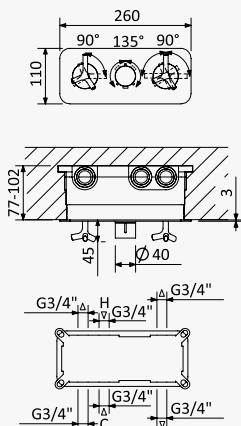

GN

Misturadora termostática embutida, com 2 saídas

Concealed thermostatic mixer, with 2 outlets

Mezclador termostático empotrable, con 2 salidas

Cromado / Chrome	191 622 1CR
Night Sky	191 622 1NS
Pure White	191 622 1PW
Morning Mist	191 622 1MM
Sunrise	191 622 1SR
Sunset	191 622 1SS

Misturadora termostática embutida, com 3 saídas

Concealed thermostatic mixer, with 3 outlets

Mezclador termostático empotrable, con 3 salidas

Cromado / Chrome	191 623 1CR
Night Sky	191 623 1NS
Pure White	191 623 1PW
Morning Mist	191 623 1MM
Sunrise	191 623 1SR
Sunset	191 623 1SS

Misturadora termostática embutida, com 4 saídas

Concealed thermostatic mixer, with 4 outlets

Mezclador termostático empotrable, con 4 salidas

Cromado / Chrome	191 634 1CR
Night Sky	191 634 1NS
Pure White	191 634 1PW
Morning Mist	191 634 1MM
Sunrise	191 634 1SR
Sunset	191 634 1SS

Misturadora termostática embutida, com 5 saídas

Concealed thermostatic mixer, with 5 outlets

Mezclador termostático empotrable, con 5 salidas

Cromado / Chrome	191 635 1CR
Night Sky	191 635 1NS
Pure White	191 635 1PW
Morning Mist	191 635 1MM
Sunrise	191 635 1SR
Sunset	191 635 1SS