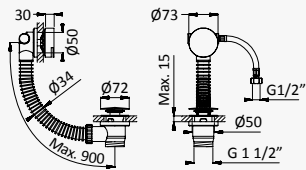

BRUMA AirEcoDrop