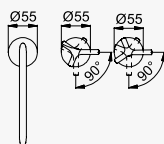

Misturadora progressiva de lavatório 2 furos, montagem à bancada

Deck-mounted, 2 hole basin progressive mixer

Mezclador progresivo de repisa para lavabo de 2 orificios

Cromado / Chrome	191 880 1CR
Night Sky	191 880 1NS
Pure White	191 880 1PW
Morning Mist	191 880 1MM
Sunrise	191 880 1SR
Sunset	191 880 1SS

Opção: Bica mirror

Option: Spout mirror

Opción: Caño mirror

Cromado / Chrome	191 890 1CR
Night Sky	191 890 1NS
Pure White	191 890 1PW
Morning Mist	191 890 1MM
Sunrise	191 890 1SR
Sunset	191 890 1SS

Misturadora de lavatório 3 furos, montagem à bancada

Deck-mounted, 3 hole basin mixer

Mezclador bimando de repisa para lavabo de 3 orificios

Cromado / Chrome	191 250 1CR
Night Sky	191 250 1NS
Pure White	191 250 1PW
Morning Mist	191 250 1MM
Sunrise	191 250 1SR
Sunset	191 250 1SS

Opção: Bica mirror

Option: Spout mirror

Opción: Caño mirror

Cromado / Chrome	191 230 1CR
Night Sky	191 230 1NS
Pure White	191 230 1PW
Morning Mist	191 230 1MM
Sunrise	191 230 1SR
Sunset	191 230 1SS

Misturadora de lavatório 3 furos, bica lateral, montagem à bancada

Deck-mounted, 3 hole basin mixer

Mezclador bimando de repisa para lavabo de 3 orificios

Cromado / Chrome	191 240 1CR
Night Sky	191 240 1NS
Pure White	191 240 1PW
Morning Mist	191 240 1MM
Sunrise	191 240 1SR
Sunset	191 240 1SS

Opção: Bica mirror

Option: Spout mirror

Opción: Caño mirror

Cromado / Chrome	191 260 1CR
Night Sky	191 260 1NS
Pure White	191 260 1PW
Morning Mist	191 260 1MM
Sunrise	191 260 1SR
Sunset	191 260 1SS