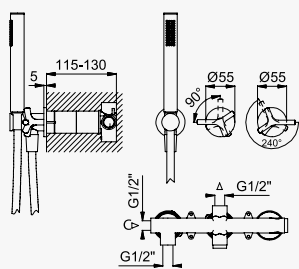

Misturadora embutida de 3 furos, com 2 saídas

3 hole concealed mixer, with 2 outlets

Mezclador bimando empotrable de 3 orificios, con 2 salidas

Cromado / Chrome	191 612 1CR
Night Sky	191 612 1NS
Pure White	191 612 1PW
Morning Mist	191 612 1MM
Sunrise	191 612 1SR
Sunset	191 612 1SS

INT 250 3NO

Misturadora embutida de 3 furos, com 3 saídas

3 hole concealed mixer, with 3 outlets

Mezclador bimando empotrable de 3 orificios, con 3 salidas

Cromado / Chrome	191 613 1CR
Night Sky	191 613 1NS
Pure White	191 613 1PW
Morning Mist	191 613 1MM
Sunrise	191 613 1SR
Sunset	191 613 1SS

INT 250 4NO

Misturadora progressiva embutida de 2 saídas, com chuveiro de mão

Progressive concealed 2 outlets mixer, with handshower set

Mezclador progresivo empotrable de 2 salidas, con set de ducha de mano

Cromado / Chrome	191 142 1CR
Night Sky	191 142 1NS
Pure White	191 142 1PW
Morning Mist	191 142 1MM
Sunrise	191 142 1SR
Sunset	191 142 1SS

INT 240 3NO

Misturadora progressiva embutida de 3 saídas, com chuveiro de mão

Progressive concealed 3 outlets mixer, with handshower set

Mezclador progresivo empotrable de 3 salidas, con set de ducha de mano

Cromado / Chrome	191 143 1CR
Night Sky	191 143 1NS
Pure White	191 143 1PW
Morning Mist	191 143 1MM
Sunrise	191 143 1SR
Sunset	191 143 1SS

INT 240 4NO

Misturadora termostática embutida de 2 saídas, com chuveiro de mão

Thermostatic concealed 2 outlets mixer, with handshower set

Mezclador termostático empotrable de 2 salidas, con set de ducha de mano

Cromado / Chrome	191 200 1CR
Night Sky	191 200 1NS
Pure White	191 200 1PW
Morning Mist	191 200 1MM
Sunrise	191 200 1SR
Sunset	191 200 1SS

INT 630 3NO

Misturadora termostática embutida de 3 saídas, com chuveiro de mão

Thermostatic concealed 3 outlets mixer, with handshower set

Mezclador termostático empotrable de 3 salidas, con set de ducha de mano

Cromado / Chrome	191 280 1CR
Night Sky	191 280 1NS
Pure White	191 280 1PW
Morning Mist	191 280 1MM
Sunrise	191 280 1SR
Sunset	191 280 1SS

INT 630 4NO