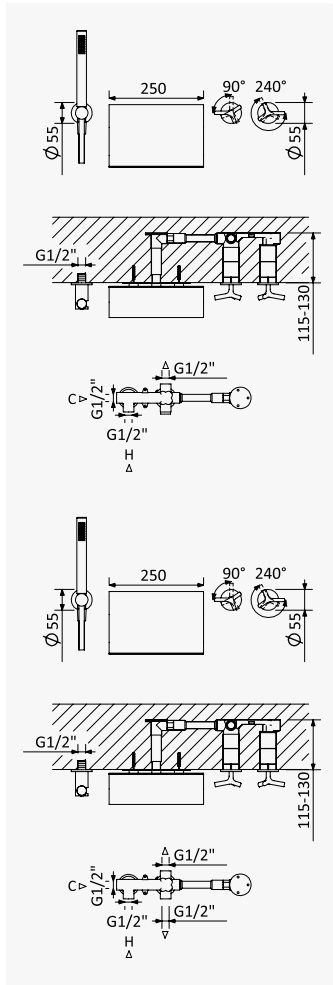

Mezclador progresivo empotrable con caño de bañera cascada Luna y set de ducha de mano Elo

Cromado / Chrome	191 102 1CR
Night Sky	191 102 1NS
Pure White	191 102 1PW
Morning Mist	191 102 1MM

INT 310 3NO

Misturadora progressiva embutida de 3 saídas, com bica de banheira cascata Luna e chuveiro de mão Elo

Progressive concealed single lever 3 outlets mixer, with Luna cascade bath spout and handshower set Elo

Mezclador progresivo empotrable de 3 salidas con caño de bañera cascada Luna y set de ducha de mano Elo

Cromado / Chrome	191 103 1CR
Night Sky	191 103 1NS
Pure White	191 103 1PW
Morning Mist	191 103 1MM

INT 310 4NO

Misturadora progressiva embutida com bica de banheira ZenR e chuveiro de mão Elo

Progressive concealed single lever mixer, with ZenR bath spout and handshower set Elo

Mezclador progresivo empotrable con caño de bañera ZenR y set de ducha de mano Elo

Cromado / Chrome	191 192 1CR
Night Sky	191 192 1NS
Pure White	191 192 1PW
Morning Mist	191 192 1MM
Sunrise	191 192 1SR
Sunset	191 192 1SS

INT 300 3NO

Misturadora progressiva embutida de 3 saídas, com bica de banheira ZenR e chuveiro de mão Elo

Progressive concealed single lever 3 outlets mixer, with ZenR bath spout and handshower set Elo

Mezclador progresivo empotrable de 3 salidas con caño de bañera ZenR y set de ducha de mano Elo

Cromado / Chrome	191 193 1CR
Night Sky	191 193 1NS
Pure White	191 193 1PW
Morning Mist	191 193 1MM
Sunrise	191 193 1SR
Sunset	191 193 1SS

INT 300 4NO

GN