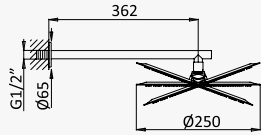

BRUMA AirEcoDrop