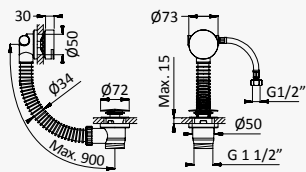

BRUMA AirEcoDrop

Sistema progressivo embutido de banheira, com chuveiro de parede Ø250 mm, kit de chuveiro mão e válvula com bica de enchimento para banheira

Progressive concealed bath-shower set, with shower head Ø250 mm, handshower set and bath filler with waste and overflow

Sistema de baño y ducha progresivo empotrado, con alcachofa de ducha Ø250 mm, set de ducha de mano y sistema de llenado y vaciado para bañeras

- Cromado / Chrome 191 352 1CR
- Night Sky 191 352 1NS
- Pure White 191 352 1PW
- Morning Mist 191 352 1MM
- Sunrise 191 352 1SR
- Sunset 191 352 1SS

INT 240 4NO

Opção: Chuveiro fixo de tecto Ø250 mm em inox e braço 100 mm

Option: Inox shower head Ø250 mm with ceiling shower arm 100 mm

Opción: Alcachofa de ducha Ø250 mm en inox con brazo de techo 100 mm

- Cromado / Chrome 191 362 1CR
- Night Sky 191 362 1NS
- Pure White 191 362 1PW
- Morning Mist 191 362 1MM
- Sunrise 191 362 1SR
- Sunset 191 362 1SS

INT 240 4NO

Sistema termostático embutido de banheira, com chuveiro de parede Ø250 mm, kit de chuveiro mão e válvula com bica de enchimento para banheira

Thermostatic concealed bath-shower set, with shower head Ø250 mm, handshower set and bath filler with waste and overflow

Sistema de baño y ducha termostático empotrado, con alcachofa de ducha Ø250 mm, set de ducha de mano y sistema de llenado y vaciado para bañeras

- Cromado / Chrome 191 502 1CR
- Night Sky 191 502 1NS
- Pure White 191 502 1PW
- Morning Mist 191 502 1MM
- Sunrise 191 502 1SR
- Sunset 191 502 1SS

INT 630 4NO

Opção: Chuveiro fixo de tecto Ø250 mm em inox e braço 100 mm

Option: Inox shower head Ø250 mm with ceiling shower arm 100 mm

Opción: Alcachofa de ducha Ø250 mm en inox con brazo de techo 100 mm

- Cromado / Chrome 191 512 1CR
- Night Sky 191 512 1NS
- Pure White 191 512 1PW
- Morning Mist 191 512 1MM
- Sunrise 191 512 1SR
- Sunset 191 512 1SS

INT 630 4NO