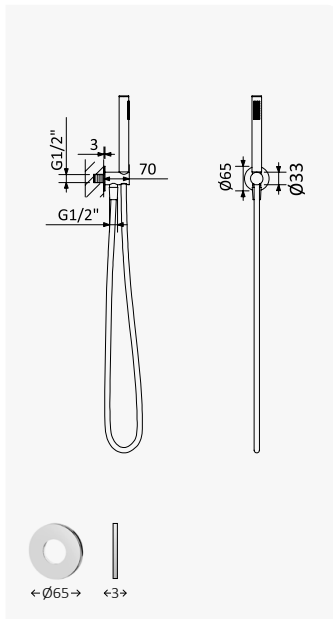

Conjunto de duche com curva de saída, bicha Lux 175cm e chuveiro de mão Elo em latão - FlowR

Shower set with outlet elbow, Lux hose 175cm and brass Elo handshower - FlowR

Conjunto de ducha con codo de salida, flexo Lux 175cm y ducha de mano Elo en latón - FlowR

Cromado / Chrome	145 573 4CR
Night Sky	145 573 4NS
Pure White	145 573 4PW
Morning Mist	145 573 4MM
Sunrise	145 573 4SR
Sunset	145 573 4SS

Opção: Chuveiro de mão Body&Soul

Option: Body&Soul handshower

Opción: Ducha de mano Body&Soul

Cromado / Pure White 145 577 1CR