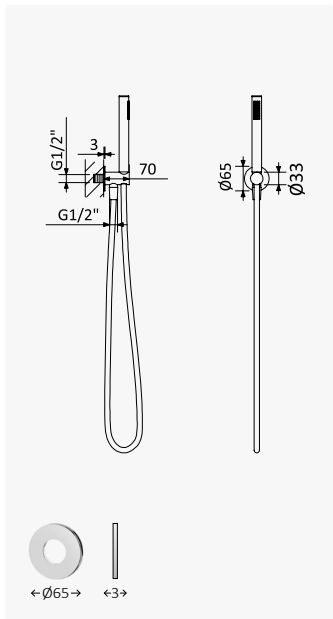

Cromado / Pure White 145 577 1CR

Válvula Clic-clac em latão 1 1/4" - Elo
Brass Push-open waste set 1 1/4" - Elo
Válvula de desagüe clic-clac, en latón 1 1/4" - Elo

Cromado / Chrome	161 000 1CR
Night Sky	161 000 1NS
Pure White	161 000 1PW
Morning Mist	161 000 1MM
Sunrise	161 000 1SR
Sunset	161 000 1SS

Sifão de 1 1/4" - Elo
Bottle trap, 1 1/4" - Elo
Sifón de lavabo 1 1/4" - Elo

Cromado / Chrome	137 000 1CR
Night Sky	137 000 1NS
Pure White	137 000 1PW
Morning Mist	137 000 1MM
Sunrise	137 000 1SR
Sunset	137 000 1SS

Torneira de esquadria 3/8" - Elo
3/8" angle tap with connection - Elo
Llave de corte 3/8" - Elo

Cromado / Chrome	125 280 1CR
Night Sky	125 280 1NS
Pure White	125 280 1PW
Morning Mist	125 280 1MM
Sunrise	125 280 1SR
Sunset	125 280 1SS

Torneira de esquadria 1/2" - Elo
1/2" angle tap with connection - Elo
Llave de corte 1/2" - Elo

Cromado / Chrome	125 200 1CR
Night Sky	125 200 1NS
Pure White	125 200 1PW
Morning Mist	125 200 1MM
Sunrise	125 200 1SR
Sunset	125 200 1SS