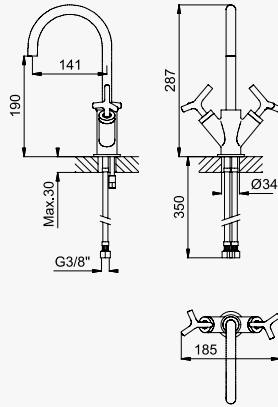

Monobloco de lavatório

Basin mixer

Monoblock de lavabo

Cromado / Chrome	191 010 1CR
Night Sky	191 010 1NS
Pure White	191 010 1PW
Morning Mist	191 010 1MM
Sunrise	191 010 1SR
Sunset	191 010 1SS

Opção: Com válvula clic-clac 1 1/4" - Elo

Option: With push-open pop-up waste set 1 1/4" - Elo

Opción: Con desagüe clic-clac 1 1/4" - Elo

Cromado / Chrome	191 011 1CR
Night Sky	191 011 1NS
Pure White	191 011 1PW
Morning Mist	191 011 1MM
Sunrise	191 011 1SR
Sunset	191 011 1SS

GN