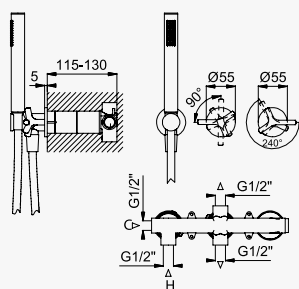

Misturadora embutida de 3 furos, com 2 saídas

3 hole concealed mixer, with 2 outlets

Mezclador bimando empotrable de 3 orificios, con 2 salidas

Cromado / Chrome	191 612 1CR
Night Sky	191 612 1NS
Pure White	191 612 1PW
Morning Mist	191 612 1MM
Sunrise	191 612 1SR
Sunset	191 612 1SS

INT 250 3NO

Misturadora embutida de 3 furos, com 3 saídas

3 hole concealed mixer, with 3 outlets

Mezclador bimando empotrable de 3 orificios, con 3 salidas

Cromado / Chrome	191 613 1CR
Night Sky	191 613 1NS
Pure White	191 613 1PW
Morning Mist	191 613 1MM
Sunrise	191 613 1SR
Sunset	191 613 1SS

INT 250 4NO

Misturadora progressiva embutida de 2 saídas, com chuveiro de mão

Progressive concealed 2 outlets mixer, with handshower set

Mezclador progresivo empotrable de 2 salidas, con set de ducha de mano

Cromado / Chrome	191 142 1CR
Night Sky	191 142 1NS
Pure White	191 142 1PW
Morning Mist	191 142 1MM
Sunrise	191 142 1SR
Sunset	191 142 1SS

INT 240 3NO

Misturadora progressiva embutida de 3 saídas, com chuveiro de mão

Progressive concealed 3 outlets mixer, with handshower set

Mezclador progresivo empotrable de 3 salidas, con set de ducha de mano

Cromado / Chrome	191 143 1CR
Night Sky	191 143 1NS
Pure White	191 143 1PW
Morning Mist	191 143 1MM
Sunrise	191 143 1SR
Sunset	191 143 1SS

INT 240 4NO

Misturadora termostática embutida de 2 saídas, com chuveiro de mão

Thermostatic concealed 2 outlets mixer, with handshower set

Mezclador termostático empotrable de 2 salidas, con set de ducha de mano

Cromado / Chrome	191 200 1CR
Night Sky	191 200 1NS
Pure White	191 200 1PW
Morning Mist	191 200 1MM
Sunrise	191 200 1SR
Sunset	191 200 1SS

INT 630 3NO

Misturadora termostática embutida de 3 saídas, com chuveiro de mão

Thermostatic concealed 3 outlets mixer, with handshower set

Mezclador termostático empotrable de 3 salidas, con set de ducha de mano

Cromado / Chrome	191 280 1CR
Night Sky	191 280 1NS
Pure White	191 280 1PW
Morning Mist	191 280 1MM
Sunrise	191 280 1SR
Sunset	191 280 1SS

INT 630 4NO