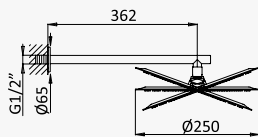

INT 630 4NO

BRUMA AirEcoDrop

GN

BRUMA AirEcoDrop

Sistema progressivo embutido de banheira, com chuveiro de parede Ø250 mm, kit de chuveiro mão Elo e bica de banheira ZenR

Progressive concealed bath-shower set, with shower head Ø250 mm, Elo handshower set and ZenR bath spout