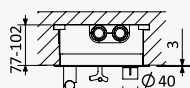

Misturadora embutida de 3 furos, com 2 saídas

3 hole concealed mixer, with 2 outlets

Mezclador bimando empotrable de 3 orificios, con 2 salidas

Cromado / Chrome	191 612 1CR
Night Sky	191 612 1NS
Pure White	191 612 1PW
Morning Mist	191 612 1MM
Sunrise	191 612 1SR
Sunset	191 612 1SS

INT 250 3NO

Misturadora embutida de 3 furos, com 3 saídas

3 hole concealed mixer, with 3 outlets

Mezclador bimando empotrable de 3 orificios, con 3 salidas

Cromado / Chrome	191 613 1CR
Night Sky	191 613 1NS
Pure White	191 613 1PW
Morning Mist	191 613 1MM
Sunrise	191 613 1SR
Sunset	191 613 1SS

INT 250 4NO

Misturadora progressiva embutida de 2 saídas, com chuveiro de mão

Progressive concealed 2 outlets mixer, with handshower set

Mezclador progresivo empotrable de 2 salidas, con set de ducha de mano

Cromado / Chrome	191 142 1CR
Night Sky	191 142 1NS
Pure White	191 142 1PW
Morning Mist	191 142 1MM
Sunrise	191 142 1SR
Sunset	191 142 1SS

INT 240 3NO

Misturadora progressiva embutida de 3 saídas, com chuveiro de mão

Progressive concealed 3 outlets mixer, with handshower set

Mezclador progresivo empotrable de 3 salidas, con set de ducha de mano

Cromado / Chrome	191 143 1CR
Night Sky	191 143 1NS
Pure White	191 143 1PW
Morning Mist	191 143 1MM
Sunrise	191 143 1SR
Sunset	191 143 1SS

INT 240 4NO

Misturadora termostática embutida de 2 saídas, com chuveiro de mão

Thermostatic concealed 2 outlets mixer, with handshower set

Mezclador termostático empotrable de 2 salidas, con set de ducha de mano

Cromado / Chrome	191 200 1CR
Night Sky	191 200 1NS
Pure White	191 200 1PW
Morning Mist	191 200 1MM
Sunrise	191 200 1SR
Sunset	191 200 1SS

INT 630 3NO

Misturadora termostática embutida de 3 saídas, com chuveiro de mão

Thermostatic concealed 3 outlets mixer, with handshower set

Mezclador termostático empotrable de 3 salidas, con set de ducha de mano

Cromado / Chrome	191 280 1CR
Night Sky	191 280 1NS
Pure White	191 280 1PW
Morning Mist	191 280 1MM
Sunrise	191 280 1SR
Sunset	191 280 1SS

INT 630 4NO