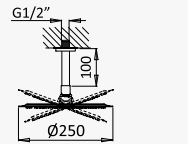

BRUMA AirEcoDrop