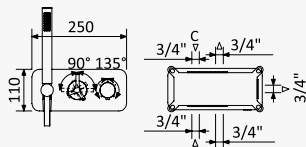

BRUMA AirEcoDrop

Sistema progressivo embutido de banheira, com chuveiro de parede Ø250 mm, kit de chuveiro mão e válvula com bica de enchimento para banheira

Progressive concealed bath-shower set, with shower head Ø250 mm, handshower set and bath filler with waste and overflow

Sistema de baño y ducha progresivo empotrado, con alcachofa de ducha Ø250 mm, set de ducha de mano y sistema de llenado y vaciado para bañeras

- Cromado / Chrome 191 352 1CR
- Night Sky 191 352 1NS
- Pure White 191 352 1PW
- Morning Mist 191 352 1MM
- Sunrise 191 352 1SR
- Sunset 191 352 1SS

INT 240 4NO

Opção: Chuveiro fixo de tecto Ø250 mm em inox e braço 100 mm

Option: Inox shower head Ø250 mm with ceiling shower arm 100 mm

Opción: Alcachofa de ducha Ø250 mm en inox con brazo de techo 100 mm

- Cromado / Chrome 191 362 1CR
- Night Sky 191 362 1NS
- Pure White 191 362 1PW
- Morning Mist 191 362 1MM
- Sunrise 191 362 1SR
- Sunset 191 362 1SS

INT 240 4NO

Sistema termostático embutido de banheira, com chuveiro de parede Ø250 mm, kit de chuveiro mão e válvula com bica de enchimento para banheira

Thermostatic concealed bath-shower set, with shower head Ø250 mm, handshower set and bath filler with waste and overflow

Sistema de baño y ducha termostático empotrado, con alcachofa de ducha Ø250 mm, set de ducha de mano y sistema de llenado y vaciado para bañeras

- Cromado / Chrome 191 502 1CR
- Night Sky 191 502 1NS
- Pure White 191 502 1PW
- Morning Mist 191 502 1MM
- Sunrise 191 502 1SR
- Sunset 191 502 1SS

INT 630 4NO

Opção: Chuveiro fixo de tecto Ø250 mm em inox e braço 100 mm

Option: Inox shower head Ø250 mm with ceiling shower arm 100 mm

Opción: Alcachofa de ducha Ø250 mm en inox con brazo de techo 100 mm

- Cromado / Chrome 191 512 1CR
- Night Sky 191 512 1NS
- Pure White 191 512 1PW
- Morning Mist 191 512 1MM
- Sunrise 191 512 1SR
- Sunset 191 512 1SS

INT 630 4NO