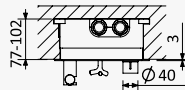

BRUMA AirEcoDrop