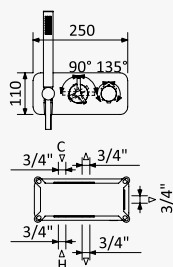

Misturadora embutida de 3 furos, com 2 saídas

3 hole concealed mixer, with 2 outlets

Mezclador bimando empotrable de 3 orificios, con 2 salidas

Cromado / Chrome	191 612 1CR
Night Sky	191 612 1NS
Pure White	191 612 1PW
Morning Mist	191 612 1MM
Sunrise	191 612 1SR
Sunset	191 612 1SS

INT 250 3NO

Misturadora embutida de 3 furos, com 3 saídas

3 hole concealed mixer, with 3 outlets

Mezclador bimando empotrable de 3 orificios, con 3 salidas

Cromado / Chrome	191 613 1CR
Night Sky	191 613 1NS
Pure White	191 613 1PW
Morning Mist	191 613 1MM
Sunrise	191 613 1SR
Sunset	191 613 1SS

INT 250 4NO

Misturadora progressiva embutida de 2 saídas, com chuveiro de mão

Progressive concealed 2 outlets mixer, with handshower set

Mezclador progresivo empotrable de 2 salidas, con set de ducha de mano

Cromado / Chrome	191 142 1CR
Night Sky	191 142 1NS
Pure White	191 142 1PW
Morning Mist	191 142 1MM
Sunrise	191 142 1SR
Sunset	191 142 1SS

INT 240 3NO

Misturadora progressiva embutida de 3 saídas, com chuveiro de mão

Progressive concealed 3 outlets mixer, with handshower set

Mezclador progresivo empotrable de 3 salidas, con set de ducha de mano

Cromado / Chrome	191 143 1CR
Night Sky	191 143 1NS
Pure White	191 143 1PW
Morning Mist	191 143 1MM
Sunrise	191 143 1SR
Sunset	191 143 1SS

INT 240 4NO

Misturadora termostática embutida de 2 saídas, com chuveiro de mão

Thermostatic concealed 2 outlets mixer, with handshower set

Mezclador termostático empotrable de 2 salidas, con set de ducha de mano

Cromado / Chrome	191 200 1CR
Night Sky	191 200 1NS
Pure White	191 200 1PW
Morning Mist	191 200 1MM
Sunrise	191 200 1SR
Sunset	191 200 1SS

INT 630 3NO

Misturadora termostática embutida de 3 saídas, com chuveiro de mão

Thermostatic concealed 3 outlets mixer, with handshower set

Mezclador termostático empotrable de 3 salidas, con set de ducha de mano

Cromado / Chrome	191 280 1CR
Night Sky	191 280 1NS
Pure White	191 280 1PW
Morning Mist	191 280 1MM
Sunrise	191 280 1SR
Sunset	191 280 1SS

INT 630 4NO