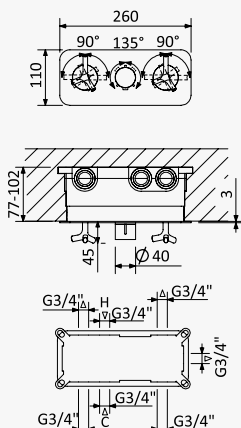

GN

Misturadora termostática embutida, com 2 saídas

Concealed thermostatic mixer, with 2 outlets

Mezclador termostático empotrable, con 2 salidas

Cromado / Chrome	191 622 1CR
Night Sky	191 622 1NS
Pure White	191 622 1PW
Morning Mist	191 622 1MM
Sunrise	191 622 1SR
Sunset	191 622 1SS

Misturadora termostática embutida, com 3 saídas

Concealed thermostatic mixer, with 3 outlets

Mezclador termostático empotrable, con 3 salidas

Cromado / Chrome	191 623 1CR
Night Sky	191 623 1NS
Pure White	191 623 1PW
Morning Mist	191 623 1MM
Sunrise	191 623 1SR
Sunset	191 623 1SS

Misturadora termostática embutida, com 4 saídas

Concealed thermostatic mixer, with 4 outlets

Mezclador termostático empotrable, con 4 salidas

Cromado / Chrome	191 634 1CR
Night Sky	191 634 1NS
Pure White	191 634 1PW
Morning Mist	191 634 1MM
Sunrise	191 634 1SR
Sunset	191 634 1SS

Misturadora termostática embutida, com 5 saídas

Concealed thermostatic mixer, with 5 outlets

Mezclador termostático empotrable, con 5 salidas

Cromado / Chrome	191 635 1CR
Night Sky	191 635 1NS
Pure White	191 635 1PW
Morning Mist	191 635 1MM
Sunrise	191 635 1SR
Sunset	191 635 1SS