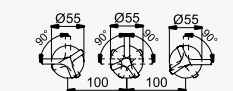

Misturadora embutida de 3 furos, com 2 saídas

3 hole concealed mixer, with 2 outlets

Mezclador bimando empotrable de 3 orificios, con 2 salidas

Cromado / Chrome	191 612 1CR
Night Sky	191 612 1NS
Pure White	191 612 1PW
Morning Mist	191 612 1MM
Sunrise	191 612 1SR
Sunset	191 612 1SS

INT 250 3NO

Misturadora embutida de 3 furos, com 3 saídas

3 hole concealed mixer, with 3 outlets

Mezclador bimando empotrable de 3 orificios, con 3 salidas

Cromado / Chrome	191 613 1CR
Night Sky	191 613 1NS
Pure White	191 613 1PW
Morning Mist	191 613 1MM
Sunrise	191 613 1SR
Sunset	191 613 1SS

INT 250 4NO

Misturadora progressiva embutida de 2 saídas, com chuveiro de mão

Progressive concealed 2 outlets mixer, with handshower set

Mezclador progresivo empotrable de 2 salidas, con set de ducha de mano

Cromado / Chrome	191 142 1CR
Night Sky	191 142 1NS
Pure White	191 142 1PW
Morning Mist	191 142 1MM
Sunrise	191 142 1SR
Sunset	191 142 1SS

INT 240 3NO

Misturadora progressiva embutida de 3 saídas, com chuveiro de mão

Progressive concealed 3 outlets mixer, with handshower set

Mezclador progresivo empotrable de 3 salidas, con set de ducha de mano

Cromado / Chrome	191 143 1CR
Night Sky	191 143 1NS
Pure White	191 143 1PW
Morning Mist	191 143 1MM
Sunrise	191 143 1SR
Sunset	191 143 1SS

INT 240 4NO

Misturadora termostática embutida de 2 saídas, com chuveiro de mão

Thermostatic concealed 2 outlets mixer, with handshower set

Mezclador termostático empotrable de 2 salidas, con set de ducha de mano

Cromado / Chrome	191 200 1CR
Night Sky	191 200 1NS
Pure White	191 200 1PW
Morning Mist	191 200 1MM
Sunrise	191 200 1SR
Sunset	191 200 1SS

INT 630 3NO

Misturadora termostática embutida de 3 saídas, com chuveiro de mão

Thermostatic concealed 3 outlets mixer, with handshower set

Mezclador termostático empotrable de 3 salidas, con set de ducha de mano

Cromado / Chrome	191 280 1CR
Night Sky	191 280 1NS
Pure White	191 280 1PW
Morning Mist	191 280 1MM
Sunrise	191 280 1SR
Sunset	191 280 1SS

INT 630 4NO