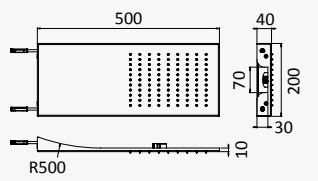

Sistema termostático embutido de duche com chuveiro Line Cascade (Chuva/Cascata) e chuveiro mão

Thermostatic concealed shower set with Line Cascade shower (Rain/Cascade) and handshower set

Sistema de ducha termostático empotrado con ducha Line Cascade (Lluvia/Cascada) y set de ducha de mano

Cromado / Chrome	191 785 1CR
Night Sky	191 785 1NS
Pure White	191 785 1PW
Morning Mist	191 785 1MM

INT 630 4NO

Opção: Chuveiro fixo Line (Chuva)

Option: Shower head Line (Rain)

Opción: Alcachofa de ducha Line (Lluvia)

Cromado / Chrome	191 784 1CR
Night Sky	191 784 1NS
Pure White	191 784 1PW
Morning Mist	191 784 1MM

INT 630 3NO

Sistema termostático embutido de duche com chuveiro de tecto (Chuva/Cascata) e chuveiro mão

Thermostatic concealed shower set with overhead shower (Rain/Cascade) and handshower set

Sistema de ducha termostático empotrado con ducha instalación en el techo (Lluvia/Cascada) y set de ducha de mano

Cromado / Chrome	191 788 1CR
Night Sky	191 788 1NS
Pure White	191 788 1PW
Morning Mist	191 788 1MM

INT 630 4NO

Opção: Chuveiro em INOX, de embutir no tecto 500x500 mm (Chuva)

Option: Steel shower head for ceiling installation, 500x500 mm (Rain)

Opción: Rociador de ducha, en INOX, a techo 500x500 mm (Lluvia)

Cromado / Chrome	191 787 1CR
Night Sky	191 787 1NS
Pure White	191 787 1PW
Morning Mist	191 787 1MM

INT 630 3NO

Opção: Chuveiro em INOX, de embutir no tecto 380x380 mm (Chuva)

Option: Steel shower head for ceiling installation, 380x380 mm (Rain)

Opción: Rociador de ducha, en INOX, a techo 380x380 mm (Lluvia)

Cromado / Chrome	191 786 1CR
Night Sky	191 786 1NS
Pure White	191 786 1PW
Morning Mist	191 786 1MM

INT 630 3NO