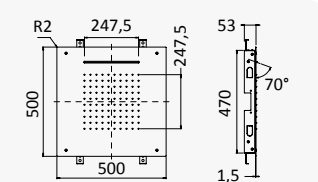

Sistema termostático embutido de duche com chuveiro Line Cascade (Chuva/Cascata) e chuveiro mão

Thermostatic concealed shower set with Line Cascade shower (Rain/Cascade) and handshower set

Sistema de ducha termostático empotrado con ducha Line Cascade (Lluvia/Cascada) y set de ducha de mano

Cromado / Chrome	191 785 1CR
Night Sky	191 785 1NS
Pure White	191 785 1PW
Morning Mist	191 785 1MM

INT 630 4NO

Opção: Chuveiro fixo Line (Chuva)

Option: Shower head Line (Rain)

Opción: Alcachofa de ducha Line (Lluvia)

Cromado / Chrome	191 784 1CR
Night Sky	191 784 1NS
Pure White	191 784 1PW
Morning Mist	191 784 1MM

INT 630 3NO

Sistema termostático embutido de duche com chuveiro de tecto (Chuva/Cascata) e chuveiro mão

Thermostatic concealed shower set with overhead shower (Rain/Cascade) and handshower set

Sistema de ducha termostático empotrado con ducha instalación en el techo (Lluvia/Cascada) y set de ducha de mano

Cromado / Chrome	191 788 1CR
Night Sky	191 788 1NS
Pure White	191 788 1PW
Morning Mist	191 788 1MM

INT 630 4NO

Opção: Chuveiro em INOX, de embutir no tecto 500x500 mm (Chuva)

Option: Steel shower head for ceiling installation, 500x500 mm (Rain)

Opción: Rociador de ducha, en INOX, a techo 500x500 mm (Lluvia)

Cromado / Chrome	191 787 1CR
Night Sky	191 787 1NS
Pure White	191 787 1PW
Morning Mist	191 787 1MM

INT 630 3NO

Opção: Chuveiro em INOX, de embutir no tecto 380x380 mm (Chuva)

Option: Steel shower head for ceiling installation, 380x380 mm (Rain)

Opción: Rociador de ducha, en INOX, a techo 380x380 mm (Lluvia)

Cromado / Chrome	191 786 1CR
Night Sky	191 786 1NS
Pure White	191 786 1PW
Morning Mist	191 786 1MM

INT 630 3NO