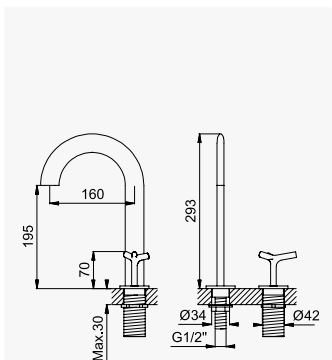

Misturadora progressiva de lavatório 2 furos, montagem à bancada

Deck-mounted, 2 hole basin progressive mixer

Mezclador progresivo de repisa para lavabo de 2 orificios

Cromado / Chrome	191 880 1CR
Night Sky	191 880 1NS
Pure White	191 880 1PW
Morning Mist	191 880 1MM
Sunrise	191 880 1SR
Sunset	191 880 1SS

Opção: Bica mirror

Option: Spout mirror

Opción: Caño mirror

Cromado / Chrome	191 890 1CR
Night Sky	191 890 1NS
Pure White	191 890 1PW
Morning Mist	191 890 1MM
Sunrise	191 890 1SR
Sunset	191 890 1SS

Misturadora de lavatório 3 furos, montagem à bancada

Deck-mounted, 3 hole basin mixer

Mezclador bimando de repisa para lavabo de 3 orificios

Cromado / Chrome	191 250 1CR
Night Sky	191 250 1NS
Pure White	191 250 1PW
Morning Mist	191 250 1MM
Sunrise	191 250 1SR
Sunset	191 250 1SS

Opção: Bica mirror

Option: Spout mirror

Opción: Caño mirror

Cromado / Chrome	191 230 1CR
Night Sky	191 230 1NS
Pure White	191 230 1PW
Morning Mist	191 230 1MM
Sunrise	191 230 1SR
Sunset	191 230 1SS

Misturadora de lavatório 3 furos, bica lateral, montagem à bancada

Deck-mounted, 3 hole basin mixer

Mezclador bimando de repisa para lavabo de 3 orificios

Cromado / Chrome	191 240 1CR
Night Sky	191 240 1NS
Pure White	191 240 1PW
Morning Mist	191 240 1MM
Sunrise	191 240 1SR
Sunset	191 240 1SS

Opção: Bica mirror

Option: Spout mirror

Opción: Caño mirror

Cromado / Chrome	191 260 1CR
Night Sky	191 260 1NS
Pure White	191 260 1PW
Morning Mist	191 260 1MM
Sunrise	191 260 1SR
Sunset	191 260 1SS