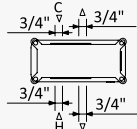

BRUMA AirEcoDrop