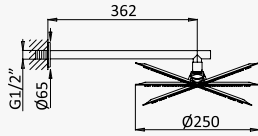

BRUMA AirEcoDrop

GN

BRUMA AirEcoDrop

Sistema progressivo embutido de banheira, com chuveiro de parede Ø250 mm, kit de chuveiro mão Elo e bica de banheira ZenR

Progressive concealed bath-shower set, with shower head Ø250 mm, Elo handshower set and ZenR bath spout

Sistema de baño y ducha progresivo empotrado, con alcachofa de ducha Ø250 mm, set de ducha de mano Elo y caño de bañera ZenR

- Cromado / Chrome 191 312 1CR
- Night Sky 191 312 1NS
- Pure White 191 312 1PW
- Morning Mist 191 312 1MM
- Sunrise 191 312 1SR
- Sunset 191 312 1SS

INT 300 4NO

Opção: Chuveiro fixo de tecto Ø250 mm em inox e braço 100 mm

Option: Inox shower head Ø250 mm with ceiling shower arm 100 mm

Opción: Alcachofa de ducha Ø250 mm en inox con brazo de techo 100 mm

- Cromado / Chrome 191 322 1CR
- Night Sky 191 322 1NS
- Pure White 191 322 1PW
- Morning Mist 191 322 1MM
- Sunrise 191 322 1SR
- Sunset 191 322 1SS

INT 300 4NO

Sistema progressivo embutido de banheira, com chuveiro de parede Ø250 mm, kit de chuveiro mão Elo e bica de banheira cascata Luna

Progressive concealed bath-shower set, with shower head Ø250 mm, Elo handshower set and cascade Luna bath spout

Sistema de baño y ducha progresivo empotrado, con alcachofa de ducha Ø250 mm, set de ducha de mano Elo y caño de bañera cascada Luna

- Cromado / Chrome 191 332 1CR
- Night Sky 191 332 1NS
- Pure White 191 332 1PW
- Morning Mist 191 332 1MM

INT 310 4NO

Opção: Chuveiro fixo de tecto Ø250 mm em inox e braço 100 mm

Option: Inox shower head Ø250 mm with ceiling shower arm 100 mm

Opción: Alcachofa de ducha Ø250 mm en inox con brazo de techo 100 mm

- Cromado / Chrome 191 342 1CR
- Night Sky 191 342 1NS
- Pure White 191 342 1PW
- Morning Mist 191 342 1MM

INT 310 4NO