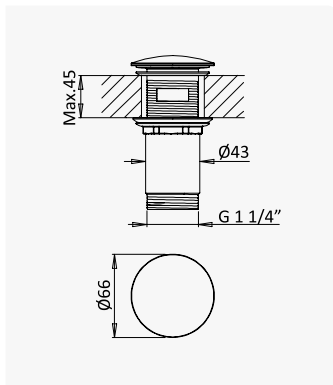

Válvula Clic-clac em latão 1 1/4" - Elo

Brass Push-open waste set 1 1/4" - Elo

Válvula de desagüe clic-clac, en latón 1 1/4" - Elo

Cromado / Chrome	161 000 1CR
Night Sky	161 000 1NS
Pure White	161 000 1PW
Morning Mist	161 000 1MM
Sunrise	161 000 1SR
Sunset	161 000 1SS