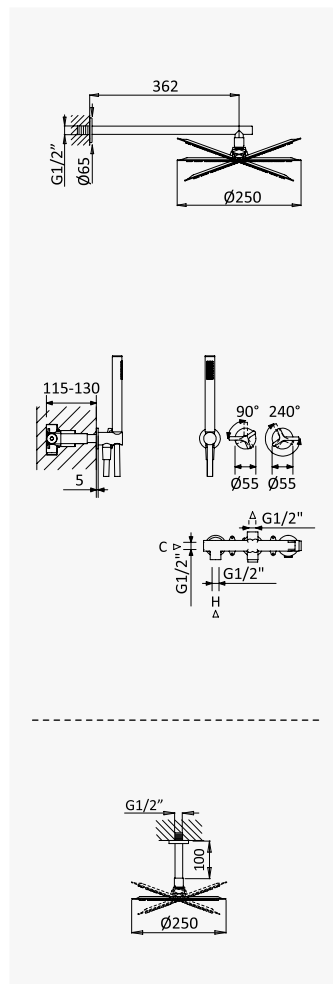

Sistema embutido de duche progressivo com chuveiro de parede Ø250 mm em inox e kit de chuveiro mão

Progressive concealed shower set with inox shower head Ø250 mm, handshower set

Sistema de ducha progresivo empotrado con alcachofa de ducha Ø250 mm en inox y set de ducha de mano

Cromado / Chrome	191 742 1CR
Night Sky	191 742 1NS
Pure White	191 742 1PW
Morning Mist	191 742 1MM
Sunrise	191 742 1SR
Sunset	191 742 1SS

INT 240 3NO

Opção: Chuveiro fixo de tecto Ø250 mm em inox e braço 100 mm

Option: Inox shower head Ø250 mm with ceiling shower arm 100 mm

Opción: Alcachofa de ducha Ø250 mm en inox con brazo de techo 100 mm

Cromado / Chrome	191 752 1CR
Night Sky	191 752 1NS
Pure White	191 752 1PW
Morning Mist	191 752 1MM
Sunrise	191 752 1SR
Sunset	191 752 1SS

INT 240 3NO