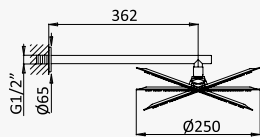

BRUMA AirEcoDrop

Sistema progressivo embutido de banheira, com chuveiro de parede Ø250 mm, kit de chuveiro mão e válvula com bica de enchimento para banheira

Progressive concealed bath-shower set, with shower head Ø250 mm, handshower set and bath filler with waste and overflow

Sistema de baño y ducha progresivo empotrado, con alcachofa de ducha Ø250 mm, set de ducha de mano y sistema de llenado y vaciado para bañeras

- Cromado / Chrome 191 352 1CR
- Night Sky 191 352 1NS
- Pure White 191 352 1PW
- Morning Mist 191 352 1MM
- Sunrise 191 352 1SR
- Sunset 191 352 1SS

INT 240 4NO

Opção: Chuveiro fixo de tecto Ø250 mm em inox e braço 100 mm

Option: Inox shower head Ø250 mm with ceiling shower arm 100 mm

Opción: Alcachofa de ducha Ø250 mm en inox con brazo de techo 100 mm

- Cromado / Chrome 191 362 1CR
- Night Sky 191 362 1NS
- Pure White 191 362 1PW
- Morning Mist 191 362 1MM
- Sunrise 191 362 1SR
- Sunset 191 362 1SS

INT 240 4NO

Sistema termostático embutido de banheira, com chuveiro de parede Ø250 mm, kit de chuveiro mão e válvula com bica de enchimento para banheira

Thermostatic concealed bath-shower set, with shower head Ø250 mm, handshower set and bath filler with waste and overflow

Sistema de baño y ducha termostático empotrado, con alcachofa de ducha Ø250 mm, set de ducha de mano y sistema de llenado y vaciado para bañeras

- Cromado / Chrome 191 502 1CR
- Night Sky 191 502 1NS
- Pure White 191 502 1PW
- Morning Mist 191 502 1MM
- Sunrise 191 502 1SR
- Sunset 191 502 1SS

INT 630 4NO

Opção: Chuveiro fixo de tecto Ø250 mm em inox e braço 100 mm

Option: Inox shower head Ø250 mm with ceiling shower arm 100 mm

Opción: Alcachofa de ducha Ø250 mm en inox con brazo de techo 100 mm

- Cromado / Chrome 191 512 1CR
- Night Sky 191 512 1NS
- Pure White 191 512 1PW
- Morning Mist 191 512 1MM
- Sunrise 191 512 1SR
- Sunset 191 512 1SS

INT 630 4NO