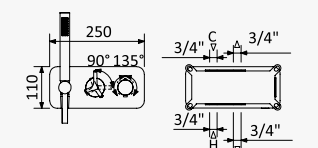

Sistema termostático embutido de duche com chuveiro Line Cascade (Chuva/Cascata) e chuveiro mão

Thermostatic concealed shower set with Line Cascade shower (Rain/Cascade) and handshower set

Sistema de ducha termostático empotrado con ducha Line Cascade (Lluvia/Cascada) y set de ducha de mano

Cromado / Chrome	191 785 1CR
Night Sky	191 785 1NS
Pure White	191 785 1PW
Morning Mist	191 785 1MM

INT 630 4NO

Opção: Chuveiro fixo Line (Chuva)

Option: Shower head Line (Rain)

Opción: Alcachofa de ducha Line (Lluvia)

Cromado / Chrome	191 784 1CR
Night Sky	191 784 1NS
Pure White	191 784 1PW
Morning Mist	191 784 1MM

INT 630 3NO

Sistema termostático embutido de duche com chuveiro de tecto (Chuva/Cascata) e chuveiro mão

Thermostatic concealed shower set with overhead shower (Rain/Cascade) and handshower set

Sistema de ducha termostático empotrado con ducha instalación en el techo (Lluvia/Cascada) y set de ducha de mano

Cromado / Chrome	191 788 1CR
Night Sky	191 788 1NS
Pure White	191 788 1PW
Morning Mist	191 788 1MM

INT 630 4NO

Opção: Chuveiro em INOX, de embutir no tecto 500x500 mm (Chuva)

Option: Steel shower head for ceiling installation, 500x500 mm (Rain)

Opción: Rociador de ducha, en INOX, a techo 500x500 mm (Lluvia)

Cromado / Chrome	191 787 1CR
Night Sky	191 787 1NS
Pure White	191 787 1PW
Morning Mist	191 787 1MM

INT 630 3NO

Opção: Chuveiro em INOX, de embutir no tecto 380x380 mm (Chuva)

Option: Steel shower head for ceiling installation, 380x380 mm (Rain)

Opción: Rociador de ducha, en INOX, a techo 380x380 mm (Lluvia)

Cromado / Chrome	191 786 1CR
Night Sky	191 786 1NS
Pure White	191 786 1PW
Morning Mist	191 786 1MM

INT 630 3NO