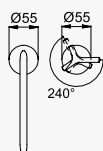

Misturadora progressiva de lavatório 2 furos, montagem à bancada

Deck-mounted, 2 hole basin progressive mixer

Mezclador progresivo de repisa para lavabo de 2 orificios

Cromado / Chrome	191 880 1CR
Night Sky	191 880 1NS
Pure White	191 880 1PW
Morning Mist	191 880 1MM
Sunrise	191 880 1SR
Sunset	191 880 1SS

Opção: Bica mirror

Option: Spout mirror

Opción: Caño mirror

Cromado / Chrome	191 890 1CR
Night Sky	191 890 1NS
Pure White	191 890 1PW
Morning Mist	191 890 1MM
Sunrise	191 890 1SR
Sunset	191 890 1SS

Misturadora de lavatório 3 furos, montagem à bancada

Deck-mounted, 3 hole basin mixer

Mezclador bimando de repisa para lavabo de 3 orificios

Cromado / Chrome	191 250 1CR
Night Sky	191 250 1NS
Pure White	191 250 1PW
Morning Mist	191 250 1MM
Sunrise	191 250 1SR
Sunset	191 250 1SS

Opção: Bica mirror

Option: Spout mirror

Opción: Caño mirror

Cromado / Chrome	191 230 1CR
Night Sky	191 230 1NS
Pure White	191 230 1PW
Morning Mist	191 230 1MM
Sunrise	191 230 1SR
Sunset	191 230 1SS

Misturadora de lavatório 3 furos, bica lateral, montagem à bancada

Deck-mounted, 3 hole basin mixer

Mezclador bimando de repisa para lavabo de 3 orificios

Cromado / Chrome	191 240 1CR
Night Sky	191 240 1NS
Pure White	191 240 1PW
Morning Mist	191 240 1MM
Sunrise	191 240 1SR
Sunset	191 240 1SS

Opção: Bica mirror

Option: Spout mirror

Opción: Caño mirror

Cromado / Chrome	191 260 1CR
Night Sky	191 260 1NS
Pure White	191 260 1PW
Morning Mist	191 260 1MM
Sunrise	191 260 1SR
Sunset	191 260 1SS