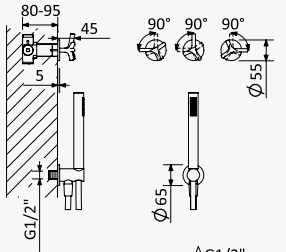

BRUMA AirEcoDrop