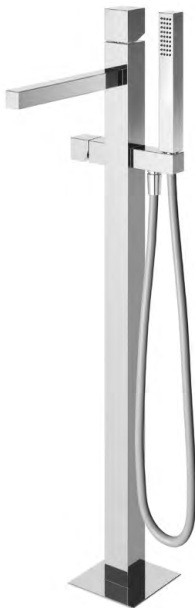

Monocomando de banheira e duche, montagem ao chão

Single-lever bath/shower mixer, floor-mounted

Monomando para baño y ducha de pie

Cromado / Chrome	102 800 2CR
Night Sky	102 800 2NS
Pure White	102 800 2PW
Morning Mist	102 800 2MM
Sunrise	102 800 2SR
Sunset	102 800 2SS

INT 320 1NO

Opção: Manipulo 2

Option: Lever 2

Opción: Mando 2

Cromado / Chrome	102 800 1CR
Night Sky	102 800 1NS
Pure White	102 800 1PW
Morning Mist	102 800 1MM
Sunrise	102 800 1SR
Sunset	102 800 1SS

INT 320 1NO

Bica de banheira, montagem ao chão

Bath spout, floor-mounted

Caño de bañera de pie