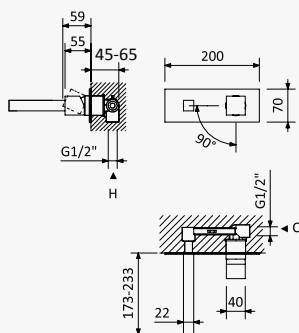

Monocomando de lavatório à parede, de espelho único. Bica com 230mm

Wall basin mixer with single escutcheon. Spout with 230mm

Monomando de lavabo mural de rosetón único - Caño con 230mm

Cromado / Chrome	102 820 2CR
Night Sky	102 820 2NS
Pure White	102 820 2PW
Morning Mist	102 820 2MM
Sunrise	102 820 2SR
Sunset	102 820 2SS

INT 100 1NO

Opção: Bica com 170mm

Option: Spout with 170mm

Opción: Caño con 170mm

Cromado / Chrome	102 830 2CR
Night Sky	102 830 2NS
Pure White	102 830 2PW
Morning Mist	102 830 2MM
Sunrise	102 830 2SR
Sunset	102 830 2SS

INT 100 1NO