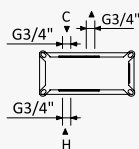

BRUMA AirEcoDrop