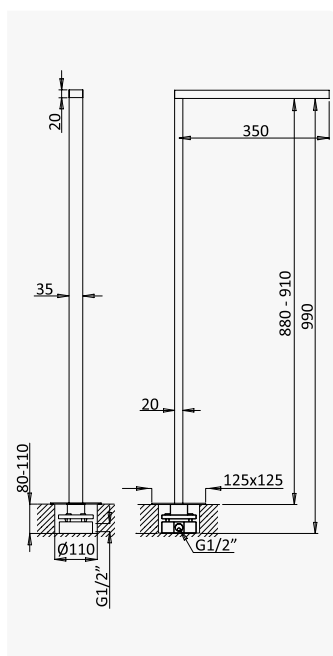

Bica de lavatório, montagem ao chão

Basin spout, floor-mounted

Caño de lavabo de pie

Cromado / Chrome	301 360 2CR
Night Sky	301 360 2NS
Pure White	301 360 2PW
Morning Mist	301 360 2MM
Sunrise	301 360 2SR
Sunset	301 360 2SS

INT 370 1NO