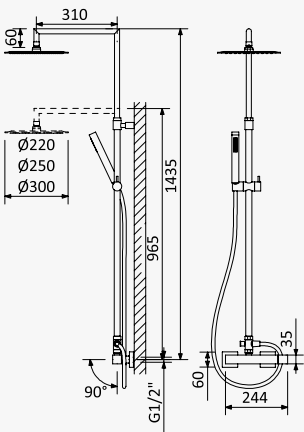

Monocomando de duche

Single-lever shower mixer

Monomando de ducha

Cromado / Chrome	102 040 2CR
Night Sky	102 040 2NS
Pure White	102 040 2PW
Morning Mist	102 040 2MM
Sunrise	102 040 2SR
Sunset	102 040 2SS

Opção: Manípulo 2

Option: Lever 2

Opción: Mando 2

Cromado / Chrome	102 040 1CR
Night Sky	102 040 1NS
Pure White	102 040 1PW
Morning Mist	102 040 1MM
Sunrise	102 040 1SR
Sunset	102 040 1SS

Sistema de duche com braço ajustável, chuveiro de 200x200mm em ABS e rampa de duche

Shower system for wall mounting with adjustable ABS head shower 200x200mm and shower rail

Sistema de ducha con brazo para ducha de 200x200mm en ABS, ajustable en altura y barra de ducha

Cromado / Chrome	102 278 2CR
Night Sky	102 278 2NS
Pure White	102 278 2PW
Morning Mist	102 278 2MM
Sunrise	102 278 2SR
Sunset	102 278 2SS

Opção: Manípulo 2

Option: Lever 2

Opción: Mando 2

Cromado / Chrome	102 278 1CR
Night Sky	102 278 1NS
Pure White	102 278 1PW
Morning Mist	102 278 1MM
Sunrise	102 278 1SR
Sunset	102 278 1SS

Sistema de duche com braço ajustável, chuveiro de 250x250mm em Inox e rampa de duche

Shower system for wall mounting with adjustable inox head shower 250x250mm and shower rail

Sistema de ducha con brazo para ducha de 250x250mm en inox, ajustable en altura y barra de ducha

Cromado / Chrome	102 276 2CR
Night Sky	102 276 2NS
Pure White	102 276 2PW
Morning Mist	102 276 2MM
Sunrise	102 276 2SR
Sunset	102 276 2SS

Opção: Manípulo 2

Option: Lever 2

Opción: Mando 2

Cromado / Chrome	102 276 1CR
Night Sky	102 276 1NS
Pure White	102 276 1PW
Morning Mist	102 276 1MM
Sunrise	102 276 1SR
Sunset	102 276 1SS

Sistema de duche com braço ajustável, chuveiro de 300x300mm em Inox e rampa de duche

Shower system for wall mounting with adjustable inox head shower 300x300mm and shower rail