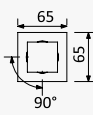

BRUMA AirEcoDrop