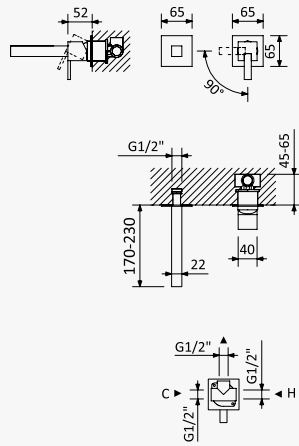

Monocomando de lavatório à parede, com 2 furos. Bica com 230mm

2 hole wall basin mixer. Spout with 230mm

Monomando de lavabo mural de 2 orifícios. Caño con 230mm

Cromado / Chrome	102 840 1CR
Night Sky	102 840 1NS
Pure White	102 840 1PW
Morning Mist	102 840 1MM
Sunrise	102 840 1SR
Sunset	102 840 1SS

INT 140 1NO

Opção: Bica com 170mm

Option: Spout with 170mm

Opción: Caño con 170mm

Cromado / Chrome	102 850 1CR
Night Sky	102 850 1NS
Pure White	102 850 1PW
Morning Mist	102 850 1MM
Sunrise	102 850 1SR
Sunset	102 850 1SS

INT 140 1NO