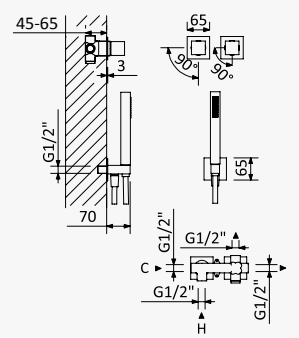

- Cromado / Chrome 185 594 2CR
- Night Sky 185 594 2NS
- Pure White 185 594 2PW
- Morning Mist 185 594 2MM

INT 630 1NO

Sistema embutido de duche com chuveiro de tecto EasyFix 300x300 mm (Chuva) e chuveiro de mão separado Quadra