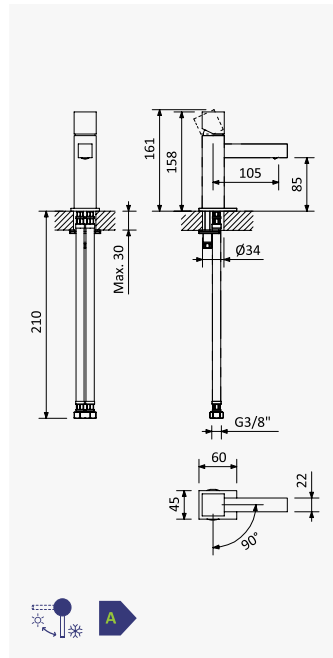

Monocomando de lavatório

Basin mixer

Monomando de lavabo

Cromado / Chrome	102 010 2CR
Night Sky	102 010 2NS
Pure White	102 010 2PW
Morning Mist	102 010 2MM
Sunrise	102 010 2SR
Sunset	102 010 2SS

Opção: Com válvula clic-clac 1 1/4" - Quadra

Option: With push-open pop-up waste set 1 1/4" - Quadra

Opción: Con desagüe clic-clac 1 1/4" - Quadra

Cromado / Chrome	102 014 2CR
Night Sky	102 014 2NS
Pure White	102 014 2PW
Morning Mist	102 014 2MM
Sunrise	102 014 2SR
Sunset	102 014 2SS