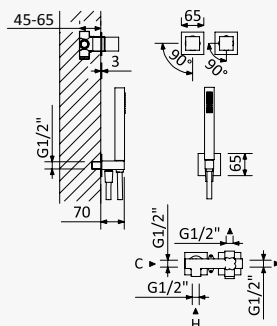

Sistema embutido de duche com chuveiro Line (Chuva) e chuveiro de mão separado Quadra

Concealed shower set with Line shower (Rain) and separate handshower set Quadra

Sistema de ducha empotrado con ducha Line (Lluvia) y set de ducha de mano separado Quadra

Cromado / Chrome	102 415 2CR
Night Sky	102 415 2NS
Pure White	102 415 2PW
Morning Mist	102 415 2MM

INT 220 1NO

Opção: Manípulo 2

Option: Lever 2

Opción: Mando 2

Cromado / Chrome	102 415 1CR
Night Sky	102 415 1NS
Pure White	102 415 1PW
Morning Mist	102 415 1MM

INT 220 1NO