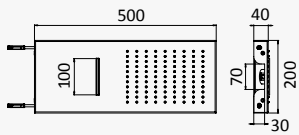

- Cromado/Chrome 185 595 2CR
- Night Sky 185 595 2NS
- Pure White 185 595 2PW
- Morning Mist 185 595 2MM

INT 630 2NO

Opção: Chuveiro fixo Line (Chuva)

Option: Shower head Line (Rain)

Opción: Alcahofa de ducha Line (Lluvia)

- Cromado / Chrome 185 594 2CR
- Night Sky 185 594 2NS
- Pure White 185 594 2PW
- Morning Mist 185 594 2MM

INT 630 1NO