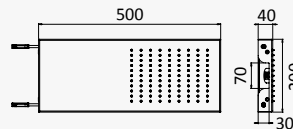

Opção: Manípulo 2

Option: Lever 2

Opción: Mando 2

Cromado / Chrome	102 588 1CR
Night Sky	102 588 1NS
Pure White	102 588 1PW
Morning Mist	102 588 1MM

INT 240 1NO

ES