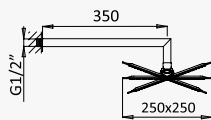

BRUMA AirEcoDrop

Sistema termostático embutido de duche com chuveiro de tecto (Chuva/Cascata) e chuveiro mão - Celsius

Thermostatic concealed shower set with overhead shower (Rain/Cascade) and handshower set - Celsius

Sistema de ducha termostático empotrado con ducha instalación en el techo (Lluvia/Cascada) y set de ducha de mano - Celsius

Cromado / Chrome	185 488 2CR
Night Sky	185 488 2NS
Pure White	185 488 2PW
Morning Mist	185 488 2MM

INT 630 2NO

Opção: Chuveiro em INOX, de embutir no tecto 500x500 mm (Chuva)

Option: Steel shower head for ceiling installation, 500x500 mm (Rain)

Opción: Rociador de ducha, en INOX, a techo 500x500 mm (Lluvia)

Cromado / Chrome	185 487 2CR
Night Sky	185 487 2NS
Pure White	185 487 2PW
Morning Mist	185 487 2MM

INT 630 1NO

Opção: Chuveiro em INOX, de embutir no tecto 380x380 mm (Chuva)

Option: Steel shower head for ceiling installation, 380x380 mm (Rain)

Opción: Rociador de ducha, en INOX, a techo 380x380 mm (Lluvia)

Cromado / Chrome	185 486 2CR
Night Sky	185 486 2NS
Pure White	185 486 2PW
Morning Mist	185 486 2MM

INT 630 1NO

Sistema embutido de duche, com chuveiro de parede 250x250 mm em inox, 3 jets e kit de chuveiro mão separado Quadra

Concealed shower set, with inox shower head 250x250 mm, 3 jets and separate handshower set Quadra

Sistema de ducha empotrado, con alcachofa de ducha 250x250 mm en inox, 3 jets y set de ducha de mano separado Quadra

Cromado / Chrome	102 783 2CR
Night Sky	102 783 2NS
Pure White	102 783 2PW
Morning Mist	102 783 2MM
Sunrise	102 783 2SR
Sunset	102 783 2SS

INT 220 2NO

Opção: Manipulo 2

Option: Lever 2

Opción: Mando 2

Cromado / Chrome	102 783 1CR
Night Sky	102 783 1NS
Pure White	102 783 1PW
Morning Mist	102 783 1MM
Sunrise	102 783 1SR
Sunset	102 783 1SS

INT 220 2NO