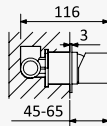

INT 400 3NO

ES

BRUMA AirEcoDrop

BRUMA AirEcoDrop

Sistema embutido de duche com chuveiro de parede em ABS 200x200 mm
Concealed shower set with ABS shower head 200x200 mm
Sistema de ducha empotrado con alcachofa de ducha en ABS 200x200 mm