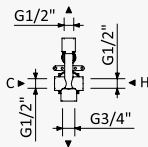

BRUMA AirEcoDrop