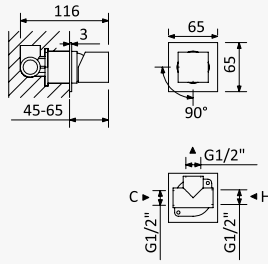

Monocomando embutido com 1 saída

Concealed single lever mixer with 1 outlet

Monomando empotrable con 1 salida

Cromado / Chrome	102 120 2CR
Night Sky	102 120 2NS
Pure White	102 120 2PW
Morning Mist	102 120 2MM
Sunrise	102 120 2SR
Sunset	102 120 2SS

Opção: Manipulo 2

Option: Lever 2

Opción: Mando 2

Cromado / Chrome	102 120 1CR
Night Sky	102 120 1NS
Pure White	102 120 1PW
Morning Mist	102 120 1MM
Sunrise	102 120 1SR
Sunset	102 120 1SS