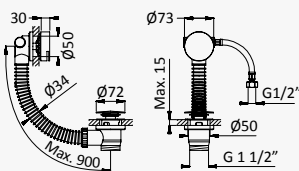

Opção: Manípulo 2

Option: Lever 2

Opción: Mando 2

Cromado / Chrome	102 501 1CR
Night Sky	102 501 1NS
Pure White	102 501 1PW
Morning Mist	102 501 1MM
Sunrise	102 501 1SR
Sunset	102 501 1SS

Sistema de escoamento com ligação para descarga - Quadra

Integrated outlet for splash water - Quadra

Sumidero y conexión al desagüe - Quadra

Cromado / Chrome	161 003 1CR
Night Sky	161 003 1NS
Pure White	161 003 1PW
Morning Mist	161 003 1MM
Sunrise	161 003 1SR
Sunset	161 003 1SS

Sistema de banheira, montagem à bancada, com chuveiro mão Quadra e válvula com bica de enchimento para banheira

Deck-mounted bath-shower set with Quadra handshower and bath filler with waste and overflow

Sistema para baño y ducha de repisa con ducha de mano Quadra y sistema de llenado y vaciado para bañeras

Cromado / Chrome	102 521 2CR
Night Sky	102 521 2NS
Pure White	102 521 2PW
Morning Mist	102 521 2MM
Sunrise	102 521 2SR
Sunset	102 521 2SS

Opção: Manípulo 2

Option: Lever 2

Opción: Mando 2

Cromado / Chrome	102 521 1CR
Night Sky	102 521 1NS
Pure White	102 521 1PW
Morning Mist	102 521 1MM
Sunrise	102 521 1SR
Sunset	102 521 1SS

Sistema de escoamento com ligação para descarga - Quadra

Integrated outlet for splash water - Quadra

Sumidero y conexión al desagüe - Quadra

Cromado / Chrome	161 003 1CR
Night Sky	161 003 1NS
Pure White	161 003 1PW
Morning Mist	161 003 1MM
Sunrise	161 003 1SR
Sunset	161 003 1SS

ES