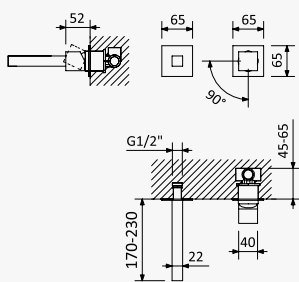

Monocomando de lavatório à parede, com 2 furos. Bica com 230mm

2 hole wall basin mixer. Spout with 230mm

Monomando de lavabo mural de 2 orifícios. Caño con 230mm

Cromado / Chrome	102 840 2CR
Night Sky	102 840 2NS
Pure White	102 840 2PW
Morning Mist	102 840 2MM
Sunrise	102 840 2SR
Sunset	102 840 2SS

INT 140 1NO

Opção: Bica com 170mm

Option: Spout with 170mm

Opción: Caño con 170mm

Cromado / Chrome	102 850 2CR
Night Sky	102 850 2NS
Pure White	102 850 2PW
Morning Mist	102 850 2MM
Sunrise	102 850 2SR
Sunset	102 850 2SS

INT 140 1NO

ES