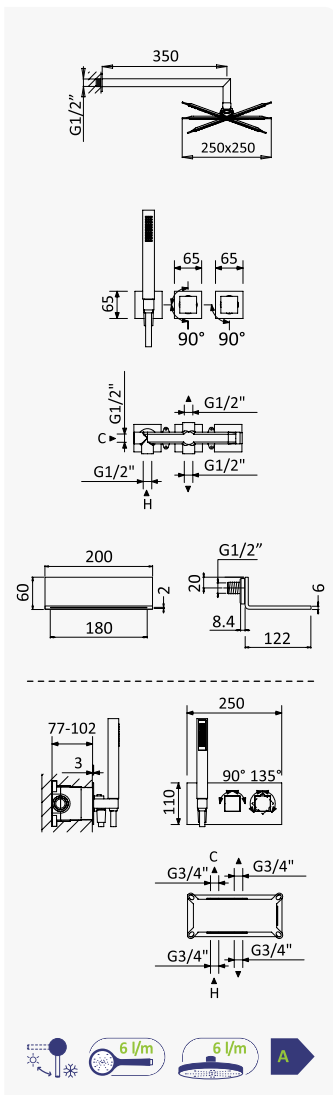

BRUMA AirEcoDrop

Sistema embutido de duche, com chuveiro de parede 250x250 mm em inox, 3 jets embutidos e kit de chuveiro mão separado Quadra

Concealed shower set, with inox shower head 250x250 mm, 3 concealed jets and separate handshower set Quadra

Sistema de ducha empotrado, con alcachofa de ducha 250x250 mm en inox, 3 jets empotrados y set de ducha de mano separado Quadra

	Cromado / Chrome	102 793 2CR
	Night Sky	102 793 2NS
	INT 225 2NO	

Opção: Manípulo 2

Option: Lever 2

Opción: Mando 2

	Cromado / Chrome	102 793 1CR
	Night Sky	102 793 1NS
	INT 225 2NO	

Opção: Misturadora termostática Celsius

Option: Thermostatic mixer Celsius

Opción: Mezclador termostático Celsius

	Cromado / Chrome	185 610 2CR
	Night Sky	185 610 2NS
	INT 615 2NO	

Sistema embutido de banheira com chuveiro de parede 250 X 250 mm em Inox, kit de chuveiro mão quadra e bica em cascata Flat para banheira

Concealed bath-shower set with Inox shower head 250 X 250 mm, quadra handshower set and Flat cascade spout for bathtub

Sistema de baño y ducha empotrado con alcachofa de ducha 250 X 250 mm en Inox, set de ducha de mano quadra y caño cascada Flat para bañera

	Cromado / Chrome	102 352 2CR
	Night Sky	102 352 2NS
	Pure White	102 352 2PW
	Morning Mist	102 352 2MM
	INT 240 2NO	

Opção: Manípulo 2

Option: Lever 2

Opción: Mando 2

	Cromado / Chrome	102 352 1CR
	Night Sky	102 352 1NS
	Pure White	102 352 1PW
	Morning Mist	102 352 1MM
	INT 240 2NO	

Opção: Misturadora termostática Celsius

Option: Thermostatic mixer Celsius

Opción: Mezclador termostático Celsius

	Cromado / Chrome	185 352 2CR
	Night Sky	185 352 2NS
	Pure White	185 352 2PW
	Morning Mist	185 352 2MM
	INT 630 2NO