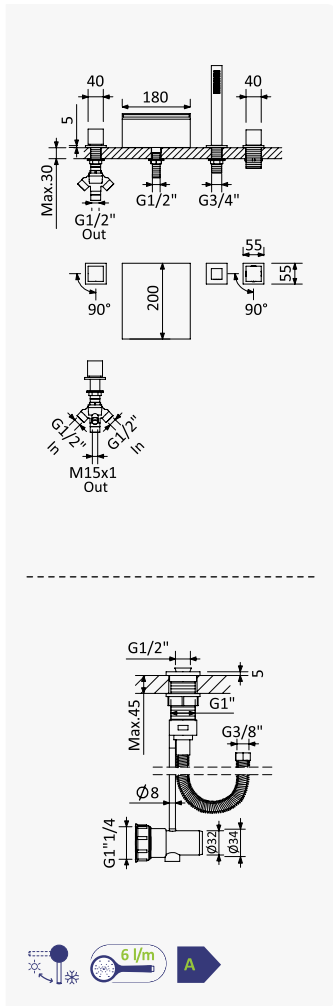

Monocomando de 4 furos para banheira, montagem à bancada, com bica cascata Flat

Deck-mounted 4-hole single-lever bath/shower mixer with cascade bath spout Flat

Monomando para baño y ducha de repisa con caño cascada Flat

Cromado / Chrome	102 335 2CR
Night Sky	102 335 2NS
Pure White	102 335 2PW
Morning Mist	102 335 2MM

Opção: Manípulo 2

Option: Lever 2

Opción: Mando 2

Cromado / Chrome	102 335 1CR
Night Sky	102 335 1NS
Pure White	102 335 1PW
Morning Mist	102 335 1MM

Sistema de escoamento com ligação para descarga - Quadra

Integrated outlet for splash water - Quadra

Sumidero y conexión al desagüe - Quadra

Cromado / Chrome	161 003 1CR
Night Sky	161 003 1NS
Pure White	161 003 1PW
Morning Mist	161 003 1MM

Monocomando de 4 furos para banheira, montagem à bancada

Deck-mounted 4-hole single-lever bath/shower mixer

Monomando para baño y ducha de repisa

Cromado / Chrome	102 330 2CR
Night Sky	102 330 2NS
Pure White	102 330 2PW
Morning Mist	102 330 2MM
Sunrise	102 330 2SR
Sunset	102 330 2SS

Opção: Manípulo 2

Option: Lever 2

Opción: Mando 2

Cromado / Chrome	102 330 1CR
Night Sky	102 330 1NS
Pure White	102 330 1PW
Morning Mist	102 330 1MM
Sunrise	102 330 1SR
Sunset	102 330 1SS

Sistema de escoamento com ligação para descarga - Quadra

Integrated outlet for splash water - Quadra

Sumidero y conexión al desagüe - Quadra

Cromado / Chrome	161 003 1CR
Night Sky	161 003 1NS
Pure White	161 003 1PW
Morning Mist	161 003 1MM
Sunrise	161 003 1SR
Sunset	161 003 1SS