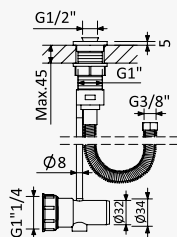

Sistema de escoamento com ligação para descarga - Quadra

Integrated outlet for splash water - Quadra

Sumidero y conexión al desagüe - Quadra

Cromado / Chrome	161 003 1CR
Night Sky	161 003 1NS
Pure White	161 003 1PW
Morning Mist	161 003 1MM
Sunrise	161 003 1SR
Sunset	161 003 1SS