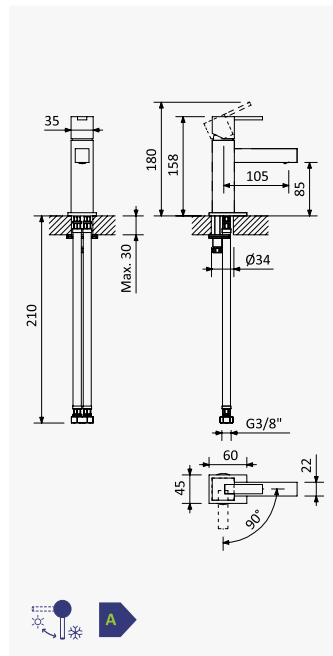

Opção: Com válvula clic-clac 1 1/4" - Quadra
Option: With push-open pop-up waste set 1 1/4" - Quadra
Opción: Con desagüe clic-clac 1 1/4" - Quadra

Cromado / Chrome	102 014 2CR
Night Sky	102 014 2NS
Pure White	102 014 2PW
Morning Mist	102 014 2MM
Sunrise	102 014 2SR
Sunset	102 014 2SS