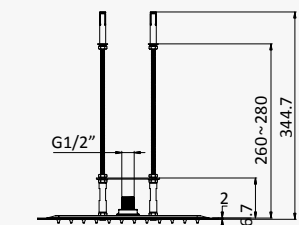

- Cromado / Chrome 185 594 2CR
- Night Sky 185 594 2NS
- Pure White 185 594 2PW
- Morning Mist 185 594 2MM

INT 630 1NO

Sistema embutido de duche com chuveiro de tecto EasyFix 300x300 mm (Chuva) e chuveiro de mão separado Quadra