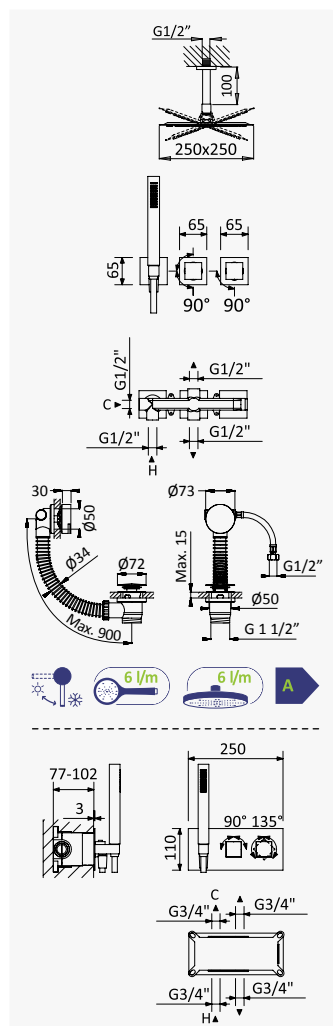

BRUMA AirEcoDrop

Sistema embutido de banheira, com chuveiro de parede 250x250 mm, kit de chuveiro mão Quadra e válvula com bica de enchimento para banheira

Concealed bath-shower set, with shower head 250x250 mm, Quadra handshower set and bath filler with waste and overflow

Sistema de baño y ducha empotrado, con alcachofa de ducha 250x250 mm, set de ducha de mano Quadra y sistema de llenado y vaciado para bañeras

- Cromado / Chrome 102 403 2CR
- Night Sky 102 403 2NS
- Pure White 102 403 2PW
- Morning Mist 102 403 2MM
- Sunrise 102 403 2SR
- Sunset 102 403 2SS

INT 240 2NO

Opção: Manipulo 2

Option: Lever 2

Opción: Mando 2

- Cromado / Chrome 102 403 1CR
- Night Sky 102 403 1NS
- Pure White 102 403 1PW
- Morning Mist 102 403 1MM
- Sunrise 102 403 1SR
- Sunset 102 403 1SS

INT 240 2NO

Opção: Misturadora termostática Celsius

Option: Thermostatic mixer Celsius

Opción: Mezclador termostático Celsius

- Cromado / Chrome 185 371 2CR
- Night Sky 185 371 2NS
- Pure White 185 371 2PW
- Morning Mist 185 371 2MM
- Sunrise 185 371 2SR
- Sunset 185 371 2SS

INT 630 2NO

Sistema embutido de banheira, com chuveiro de tecto 250x250 mm e braço 100 mm, kit de chuveiro mão Quadra e válvula com bica de enchimento para banheira

Concealed bath-shower set, with shower head 250x250 mm, ceiling shower arm 100 mm, Quadra handshower set and bath filler with waste and overflow

Sistema de baño y ducha empotrado, con alcachofa de ducha 250x250 mm con brazo de techo 100 mm, set de ducha de mano Quadra y sistema de llenado y vaciado para bañeras

- Cromado / Chrome 102 360 2CR
- Night Sky 102 360 2NS
- Pure White 102 360 2PW
- Morning Mist 102 360 2MM
- Sunrise 102 360 2SR
- Sunset 102 360 2SS

INT 240 2NO

Opção: Manipulo 2

Option: Lever 2

Opción: Mando 2

- Cromado / Chrome 102 360 1CR
- Night Sky 102 360 1NS
- Pure White 102 360 1PW
- Morning Mist 102 360 1MM
- Sunrise 102 360 1SR
- Sunset 102 360 1SS

INT 240 2NO

Opção: Misturadora termostática Celsius

Option: Thermostatic mixer Celsius

Opción: Mezclador termostático Celsius

- Cromado / Chrome 185 381 2CR
- Night Sky 185 381 2NS
- Pure White 185 381 2PW
- Morning Mist 185 381 2MM
- Sunrise 185 381 2SR
- Sunset 185 381 2SS

INT 630 2NO

ES