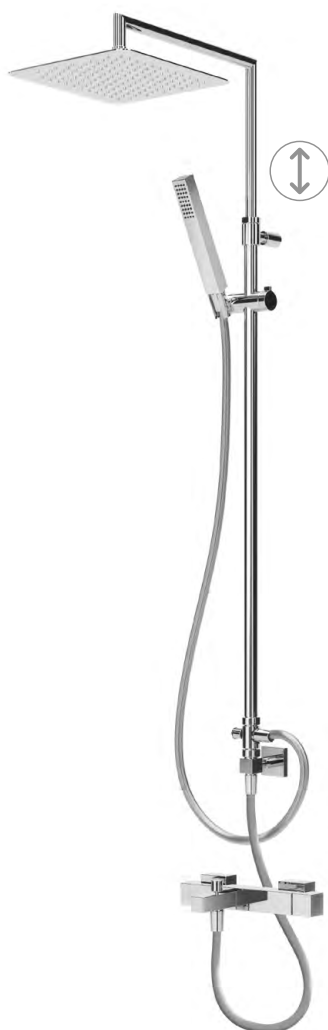

Sistema de banheira com braço ajustável, chuveiro de 200x200mm em ABS e rampa de duche

Bath-shower system for wall mounting with adjustable ABS head shower 200x200mm and shower rail

Sistema de baño-ducha con brazo para ducha de 200x200mm en ABS, ajustable en altura y barra de ducha

Cromado / Chrome	102 266 2CR
Night Sky	102 266 2NS
Pure White	102 266 2PW
Morning Mist	102 266 2MM
Sunrise	102 266 2SR
Sunset	102 266 2SS

Opção: Manípulo 2

Option: Lever 2

Opción: Mando 2

Cromado / Chrome	102 266 1CR
Night Sky	102 266 1NS
Pure White	102 266 1PW
Morning Mist	102 266 1MM
Sunrise	102 266 1SR
Sunset	102 266 1SS

Sistema de banheira com braço ajustável, chuveiro de 250x250mm em Inox e rampa de duche

Bath-shower system for wall mounting with adjustable inox head shower 250x250mm and shower rail

Sistema de baño-ducha con brazo para ducha de 250x250mm en inox, ajustable en altura y barra de ducha

Cromado / Chrome	102 265 2CR
Night Sky	102 265 2NS
Pure White	102 265 2PW
Morning Mist	102 265 2MM
Sunrise	102 265 2SR
Sunset	102 265 2SS

Opção: Manípulo 2

Option: Lever 2

Opción: Mando 2

Cromado / Chrome	102 265 1CR
Night Sky	102 265 1NS
Pure White	102 265 1PW
Morning Mist	102 265 1MM
Sunrise	102 265 1SR
Sunset	102 265 1SS

Sistema de banheira com braço ajustável, chuveiro de 300x300mm em Inox e rampa de duche

Bath-shower system for wall mounting with adjustable inox head shower 300x300mm and shower rail

Sistema de baño-ducha con brazo para ducha de 300x300mm en inox, ajustable en altura y barra de ducha

Cromado / Chrome	102 267 2CR
Night Sky	102 267 2NS
Pure White	102 267 2PW
Morning Mist	102 267 2MM
Sunrise	102 267 2SR
Sunset	102 267 2SS

Opção: Manípulo 2

Option: Lever 2

Opción: Mando 2

Cromado / Chrome	102 267 1CR
Night Sky	102 267 1NS
Pure White	102 267 1PW
Morning Mist	102 267 1MM
Sunrise	102 267 1SR
Sunset	102 267 1SS