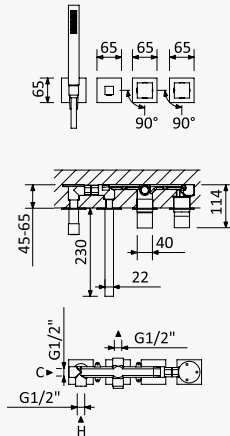

Monocomando embutido com bica de banheira e chuveiro de mão Quadra

Concealed single lever mixer, with bath spout and handshower set Quadra
Monomando empotrable con caño de bañera y set de ducha de mano Quadra

Cromado / Chrome	102 100 2CR
Night Sky	102 100 2NS
Pure White	102 100 2PW
Morning Mist	102 100 2MM
Sunrise	102 100 2SR
Sunset	102 100 2SS

INT 300 1NO

Opção: Manipulo 2

Option: Lever 2

Opción: Mando 2

Cromado / Chrome	102 100 1CR
Night Sky	102 100 1NS
Pure White	102 100 1PW
Morning Mist	102 100 1MM
Sunrise	102 100 1SR
Sunset	102 100 1SS

INT 300 1NO

Monocomando embutido de 3 saídas, com bica de banheira e chuveiro de mão Quadra

Concealed single lever 3 outlets mixer, with bath spout and handshower set Quadra

Monomando empotrable de 3 salidas con caño de bañera y set de ducha de mano Quadra

Cromado / Chrome	102 090 2CR
Night Sky	102 090 2NS
Pure White	102 090 2PW
Morning Mist	102 090 2MM
Sunrise	102 090 2SR
Sunset	102 090 2SS

INT 300 2NO

Opção: Manipulo 2

Option: Lever 2

Opción: Mando 2

Cromado / Chrome	102 090 1CR
Night Sky	102 090 1NS
Pure White	102 090 1PW
Morning Mist	102 090 1MM
Sunrise	102 090 1SR
Sunset	102 090 1SS

INT 300 2NO

ES