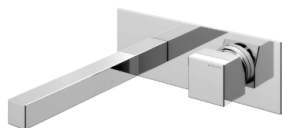

Monocomando de lavatório à parede, de espelho único. Bica com 230mm

Wall basin mixer with single escutcheon. Spout with 230mm

Monomando de lavabo mural de rosetón único - Caño con 230mm

Cromado / Chrome	102 820 2CR
Night Sky	102 820 2NS
Pure White	102 820 2PW
Morning Mist	102 820 2MM
Sunrise	102 820 2SR
Sunset	102 820 2SS

INT 100 1NO

Opção: Bica com 170mm

Option: Spout with 170mm

Opción: Caño con 170mm

Cromado / Chrome	102 830 2CR
Night Sky	102 830 2NS
Pure White	102 830 2PW
Morning Mist	102 830 2MM
Sunrise	102 830 2SR
Sunset	102 830 2SS

INT 100 1NO