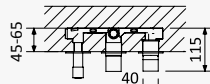

BRUMA AirEcoDrop