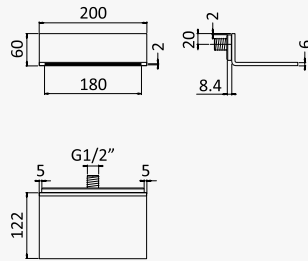

INT 630 1NO

Sistema embutido de duche com chuveiro de cascata Flat em inox 200 mm e kit de chuveiro mão
Concealed shower set with Flat inox cascade shower 200 mm and handshower set
Sistema de ducha empotrado con alcachofa Flat de cascata 200 mm, en inox y set de ducha de mano