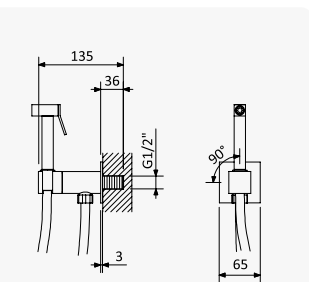

Torneira para bidé WC, abertura 90°. Chuveiro em latão - Quadra

Tap for bidet/toilets, 90° opening. Brass handshower - Quadra

Grifo para bidé WC, abertura 90°. Ducha en latón - Quadra

Latão / Brass
Latón

Cromado / Chrome	145 513 4CR
Night Sky	145 513 4NS
Pure White	145 513 4PW
Morning Mist	145 513 4MM
Sunrise	145 513 4SR
Sunset	145 513 4SS

Opção: Com misturador

Option: With mixer

Opción: Con mezclador

Latão / Brass
Latón

Cromado / Chrome	145 513 7CR
Night Sky	145 513 7NS
Pure White	145 513 7PW
Morning Mist	145 513 7MM
Sunrise	145 513 7SR
Sunset	145 513 7SS

INT 500 2NO