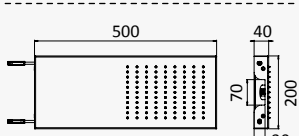

- Cromado/Chrome 185 595 2CR
- Night Sky 185 595 2NS
- Pure White 185 595 2PW
- Morning Mist 185 595 2MM

INT 630 2NO

Opção: Chuveiro fixo Line (Chuva)

Option: Shower head Line (Rain)

Opción: Alcahofa de ducha Line (Lluvia)

- Cromado / Chrome 185 594 2CR
- Night Sky 185 594 2NS
- Pure White 185 594 2PW
- Morning Mist 185 594 2MM

INT 630 1NO