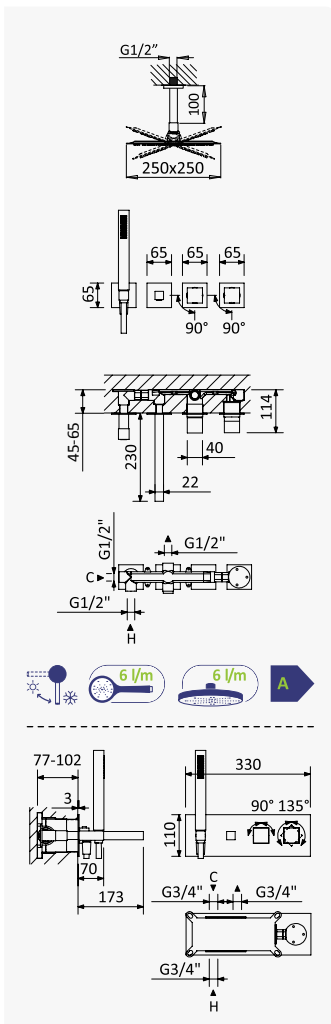

INT 640 2NO

BRUMA AirEcoDrop

Sistema embutido de banheira, com chuveiro de tecto 250x250 mm, braço 100 mm, chuveiro mão Quadra e bica de banheira

Concealed bath-shower set, with shower head 250x250 mm, ceiling shower arm 100 mm, Quadra handshower and bath spout