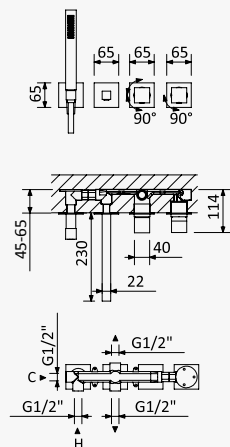

Monocomando embutido com bica de banheira e chuveiro de mão Quadra

Concealed single lever mixer, with bath spout and handshower set Quadra
Monomando empotrable con caño de bañera y set de ducha de mano Quadra

Cromado / Chrome	102 100 2CR
Night Sky	102 100 2NS
Pure White	102 100 2PW
Morning Mist	102 100 2MM
Sunrise	102 100 2SR
Sunset	102 100 2SS

INT 300 1NO

Opção: Manipulo 2

Option: Lever 2

Opción: Mando 2

Cromado / Chrome	102 100 1CR
Night Sky	102 100 1NS
Pure White	102 100 1PW
Morning Mist	102 100 1MM
Sunrise	102 100 1SR
Sunset	102 100 1SS

INT 300 1NO

Monocomando embutido de 3 saídas, com bica de banheira e chuveiro de mão Quadra

Concealed single lever 3 outlets mixer, with bath spout and handshower set Quadra

Monomando empotrable de 3 salidas con caño de bañera y set de ducha de mano Quadra

Cromado / Chrome	102 090 2CR
Night Sky	102 090 2NS
Pure White	102 090 2PW
Morning Mist	102 090 2MM
Sunrise	102 090 2SR
Sunset	102 090 2SS

INT 300 2NO

Opção: Manipulo 2

Option: Lever 2

Opción: Mando 2

Cromado / Chrome	102 090 1CR
Night Sky	102 090 1NS
Pure White	102 090 1PW
Morning Mist	102 090 1MM
Sunrise	102 090 1SR
Sunset	102 090 1SS

INT 300 2NO

ES