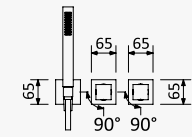

BRUMA AirEcoDrop