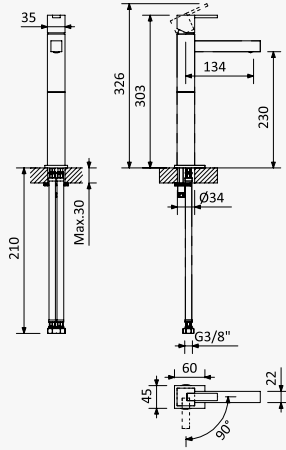

Monocomando de lavatório, para lavatórios altos

Basin mixer for free-standing basins

Monomando de lavabo con aumento

Cromado / Chrome	102 210 1CR
Night Sky	102 210 1NS
Pure White	102 210 1PW
Morning Mist	102 210 1MM
Sunrise	102 210 1SR
Sunset	102 210 1SS

Opção: Com válvula clic-clac 1 1/4" - Quadra

Option: With push-open pop-up waste set 1 1/4" - Quadra

Opción: Con desagüe clic-clac 1 1/4" - Quadra

Cromado / Chrome	102 214 1CR
Night Sky	102 214 1NS
Pure White	102 214 1PW
Morning Mist	102 214 1MM
Sunrise	102 214 1SR
Sunset	102 214 1SS

Monocomando de lavatório 2 furos, montagem à bancada

Deck-mounted, 2 hole basin mixer

Monomando de repisa para lavabo de 2 orifícios