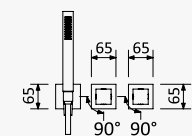

BRUMA AirEcoDrop