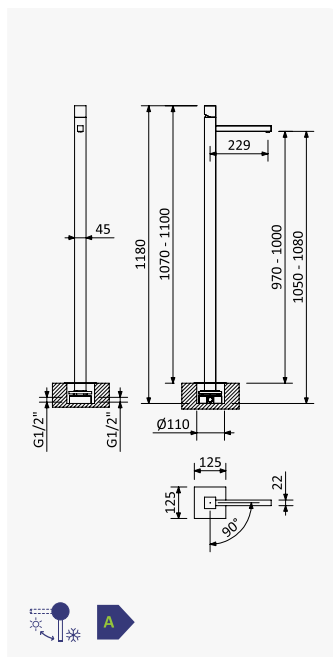

Monocomando de lavatório fixação ao chão

Free-standing single-lever basin mixer

Grifería de lavabo para fijación al suelo

Cromado / Chrome	102 790 2CR
Night Sky	102 790 2NS
Pure White	102 790 2PW
Morning Mist	102 790 2MM
Sunrise	102 790 2SR
Sunset	102 790 2SS

INT 320 1NO

Opção: Manipulo 2

Option: Lever 2

Opción: Mando 2

Cromado / Chrome	102 790 1CR
Night Sky	102 790 1NS
Pure White	102 790 1PW
Morning Mist	102 790 1MM
Sunrise	102 790 1SR
Sunset	102 790 1SS

INT 320 1NO