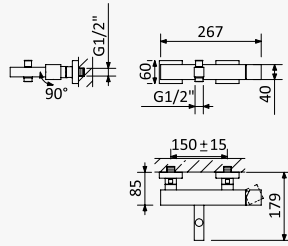

Monocomando de banheira

Single-lever bath/shower mixer

Monomando para baño y ducha

Cromado / Chrome	102 030 2CR
Night Sky	102 030 2NS
Pure White	102 030 2PW
Morning Mist	102 030 2MM
Sunrise	102 030 2SR
Sunset	102 030 2SS

Opção: Manipulo 2

Option: Lever 2

Opción: Mando 2

Cromado / Chrome	102 030 1CR
Night Sky	102 030 1NS
Pure White	102 030 1PW
Morning Mist	102 030 1MM
Sunrise	102 030 1SR
Sunset	102 030 1SS