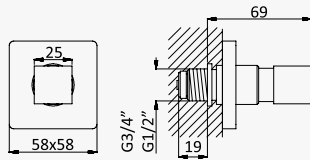

Torneira de passagem 1/2" - Quadra

Stop Valve 1/2" - Quadra

Llave de paso 1/2" - Quadra

Cromado / Chrome	126 300 2CR
Night Sky	126 300 2NS
Pure White	126 300 2PW
Morning Mist	126 300 2MM
Sunrise	126 300 2SR
Sunset	126 300 2SS

Torneira de passagem 3/4" - Quadra

Stop Valve 3/4" - Quadra

Llave de paso 3/4" - Quadra

Cromado / Chrome	126 310 2CR
Night Sky	126 310 2NS
Pure White	126 310 2PW
Morning Mist	126 310 2MM
Sunrise	126 310 2SR
Sunset	126 310 2SS