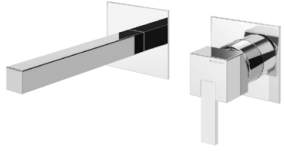

Monocomando de lavatório à parede, com 2 furos. Bica com 230mm

2 hole wall basin mixer. Spout with 230mm

Monomando de lavabo mural de 2 orifícios. Caño con 230mm

Cromado / Chrome	102 840 1CR
Night Sky	102 840 1NS
Pure White	102 840 1PW
Morning Mist	102 840 1MM
Sunrise	102 840 1SR
Sunset	102 840 1SS

INT 140 1NO

Opção: Bica com 170mm

Option: Spout with 170mm

Opción: Caño con 170mm

Cromado / Chrome	102 850 1CR
Night Sky	102 850 1NS
Pure White	102 850 1PW
Morning Mist	102 850 1MM
Sunrise	102 850 1SR
Sunset	102 850 1SS

INT 140 1NO