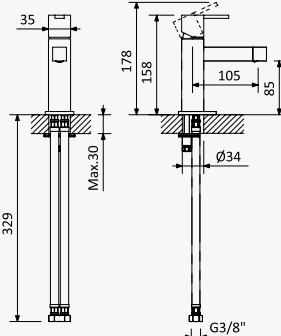

Monocomando de bidé

Bidet mixer

Monomando de bidé

Cromado / Chrome	102 020 1CR
Night Sky	102 020 1NS
Pure White	102 020 1PW
Morning Mist	102 020 1MM
Sunrise	102 020 1SR
Sunset	102 020 1SS

Opção: Com válvula clic-clac 1 1/4" - Quadra

Option: With push-open pop-up waste set 1 1/4" - Quadra

Opción: Con desagüe clic-clac 1 1/4" - Quadra

Cromado / Chrome	102 024 1CR
Night Sky	102 024 1NS
Pure White	102 024 1PW
Morning Mist	102 024 1MM
Sunrise	102 024 1SR
Sunset	102 024 1SS