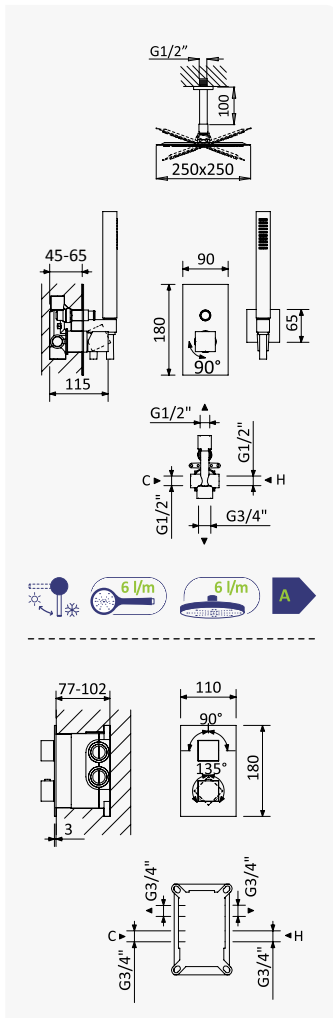

BRUMA AirEcoDrop

Sistema embutido de duche, com chuveiro de tecto 250x250 mm em inox e braço 100 mm, kit de chuveiro mão Quadra

Concealed shower set, with inox shower head 250x250 mm with ceiling shower arm 100 mm, Quadra handshower set

Sistema de ducha empotrado, con alcachofa de ducha 250x250 mm en inox y brazo de techo 100 mm, set de ducha de mano Quadra

Cromado / Chrome	102 562 2CR
Night Sky	102 562 2NS
Pure White	102 562 2PW
Morning Mist	102 562 2MM
Sunrise	102 562 2SR
Sunset	102 562 2SS

Opção: Manípulo 2

Option: Lever 2

Opción: Mando 2

Cromado / Chrome	102 562 1CR
Night Sky	102 562 1NS
Pure White	102 562 1PW
Morning Mist	102 562 1MM
Sunrise	102 562 1SR
Sunset	102 562 1SS

INT 210 1NO

Opção: Misturadora termostática Celsius

Option: Thermostatic mixer Celsius

Opción: Mezclador termostático Celsius

Cromado / Chrome	185 563 2CR
Night Sky	185 563 2NS
Pure White	185 563 2PW
Morning Mist	185 563 2MM
Sunrise	185 563 2SR
Sunset	185 563 2SS

INT 600 2NO