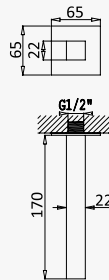

Cromado / Chrome	145 640 2CR
Night Sky	145 640 2NS
Pure White	145 640 2PW
Morning Mist	145 640 2MM
Sunrise	145 640 2SR
Sunset	145 640 2SS

Monocomando de banheira e duche, montagem ao chão

Single-lever bath/shower mixer, floor-mounted

Monomando para baño y ducha de pie