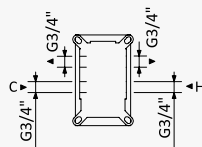

BRUMA AirEcoDrop

Sistema embutido de duche com chuveiro de parede em ABS 200x200 mm

Concealed shower set with ABS shower head 200x200 mm

Sistema de ducha empotrado con alcachofa de ducha en ABS 200x200 mm

Cromado / Chrome	102 762 2CR
Night Sky	102 762 2NS
Pure White	102 762 2PW
Morning Mist	102 762 2MM
Sunrise	102 762 2SR
Sunset	102 762 2SS

INT 140 1NO

Opção: Manípulo 2

Option: Lever 2

Opción: Mando 2

Cromado / Chrome	102 762 1CR
Night Sky	102 762 1NS
Pure White	102 762 1PW
Morning Mist	102 762 1MM
Sunrise	102 762 1SR
Sunset	102 762 1SS

INT 140 1NO

Sistema embutido de duche, com chuveiro de parede 200x200 mm em ABS e kit de chuveiro mão Quadra

Concealed shower set, with ABS shower head 200x200 mm and Quadra handshower set

Sistema de ducha empotrado, con alcachofa de ducha 200x200 mm en ABS y set de ducha de mano Quadra

Cromado / Chrome	102 766 2CR
Night Sky	102 766 2NS
Pure White	102 766 2PW
Morning Mist	102 766 2MM
Sunrise	102 766 2SR
Sunset	102 766 2SS

Opção: Manípulo 2

Option: Lever 2

Opción: Mando 2

Cromado / Chrome	102 766 1CR
Night Sky	102 766 1NS
Pure White	102 766 1PW
Morning Mist	102 766 1MM
Sunrise	102 766 1SR
Sunset	102 766 1SS

INT 210 1NO

Opção: Misturadora termostática Celsius

Option: Thermostatic mixer Celsius

Opción: Mezclador termostático Celsius

Cromado / Chrome	185 784 2CR
Night Sky	185 784 2NS
Pure White	185 784 2PW
Morning Mist	185 784 2MM
Sunrise	185 784 2SR
Sunset	185 784 2SS

INT 600 2NO

ES