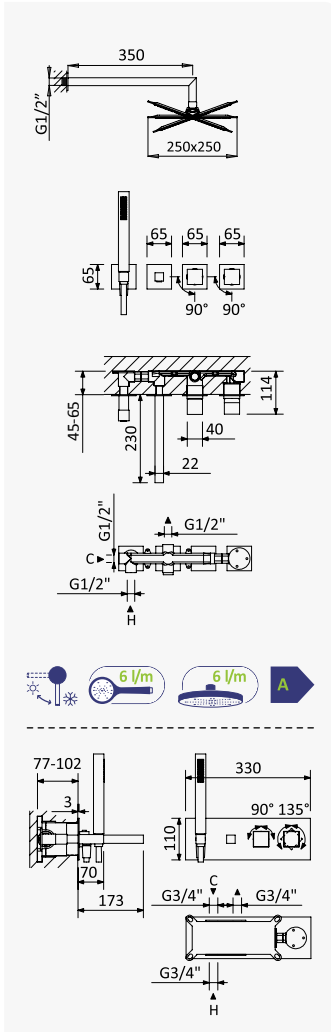

INT 630 2NO

ES

BRUMA AirEcoDrop

Sistema embutido de banheira, com chuveiro de parede 250x250 mm, chuveiro mão Quadra e bica de banheira

Concealed bath-shower set, with shower head 250x250 mm, Quadra handshower and bath spout