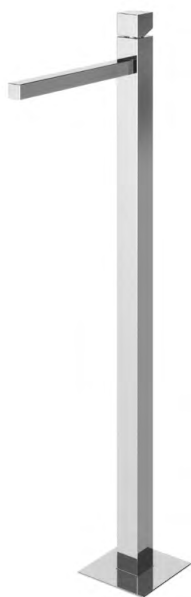

Monocomando de lavatório fixação ao chão

Free-standing single-lever basin mixer

Grifería de lavabo para fijación al suelo

Cromado / Chrome	102 790 2CR
Night Sky	102 790 2NS
Pure White	102 790 2PW
Morning Mist	102 790 2MM
Sunrise	102 790 2SR
Sunset	102 790 2SS

INT 320 1NO

Opção: Manipulo 2

Option: Lever 2

Opción: Mando 2

Cromado / Chrome	102 790 1CR
Night Sky	102 790 1NS
Pure White	102 790 1PW
Morning Mist	102 790 1MM
Sunrise	102 790 1SR
Sunset	102 790 1SS

INT 320 1NO