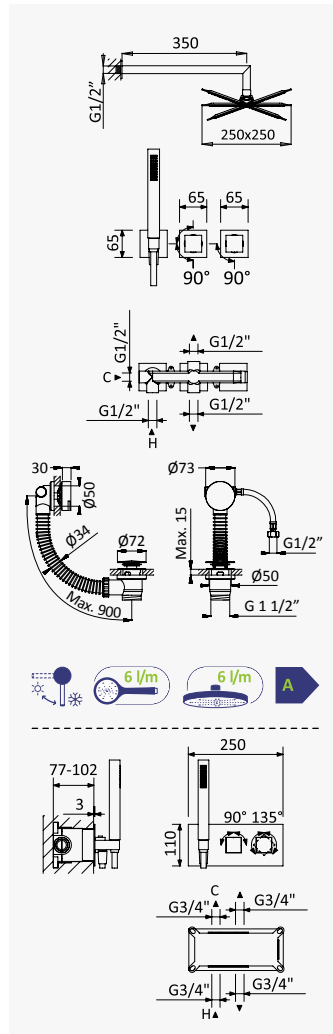

BRUMA AirEcoDrop