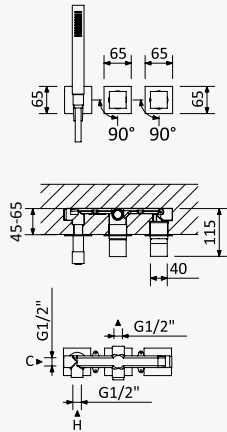

Monocomando embutido de 2 saídas, com chuveiro de mão

Concealed single lever 2 outlets mixer, with handshower set
Monomando empotrable de 2 salidas, con set de ducha de mano

Cromado / Chrome	102 200 2CR
Night Sky	102 200 2NS
Pure White	102 200 2PW
Morning Mist	102 200 2MM
Sunrise	102 200 2SR
Sunset	102 200 2SS

INT 240 1NO

Opção: Manípulo 2

Option: Lever 2
Opción: Mando 2

Cromado / Chrome	102 200 1CR
Night Sky	102 200 1NS
Pure White	102 200 1PW
Morning Mist	102 200 1MM
Sunrise	102 200 1SR
Sunset	102 200 1SS

INT 240 1NO

Monocomando embutido de 3 saídas, com chuveiro de mão

Concealed single lever 3 outlets mixer, with handshower set
Monomando empotrable de 3 salidas, con set de ducha de mano

Cromado / Chrome	102 280 2CR
Night Sky	102 280 2NS
Pure White	102 280 2PW
Morning Mist	102 280 2MM
Sunrise	102 280 2SR
Sunset	102 280 2SS

INT 240 2NO

Opção: Manípulo 2

Option: Lever 2
Opción: Mando 2

Cromado / Chrome	102 280 1CR
Night Sky	102 280 1NS
Pure White	102 280 1PW
Morning Mist	102 280 1MM
Sunrise	102 280 1SR
Sunset	102 280 1SS

INT 240 2NO

Misturadora termostática embutida de 2 saídas, com chuveiro de mão - Celsius

Thermostatic concealed 2 outlets mixer, with handshower set - Celsius
Mezclador termostático empotrable de 2 salidas, con set de ducha de mano - Celsius

Cromado / Chrome	185 441 2CR
Night Sky	185 441 2NS
Pure White	185 441 2PW
Morning Mist	185 441 2MM
Sunrise	185 441 2SR
Sunset	185 441 2SS

INT 630 1NO

Misturadora termostática embutida de 3 saídas, com chuveiro de mão - Celsius

Thermostatic concealed 3 outlets mixer, with handshower set - Celsius
Mezclador termostático empotrable de 3 salidas, con set de ducha de mano - Celsius

Cromado / Chrome	185 451 2CR
Night Sky	185 451 2NS
Pure White	185 451 2PW
Morning Mist	185 451 2MM
Sunrise	185 451 2SR
Sunset	185 451 2SS

INT 630 2NO