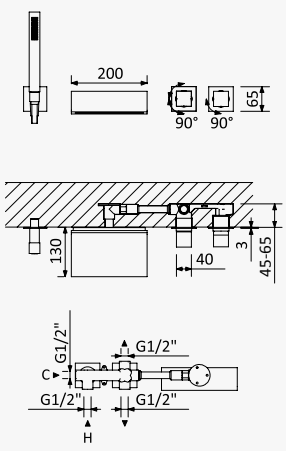

- Cromado / Chrome 102 102 2CR
- Night Sky 102 102 2NS
- Pure White 102 102 2PW
- Morning Mist 102 102 2MM

INT 310 1NO

Opção: Manípulo 2

Option: Lever 2

Opción: Mando 2

- Cromado / Chrome 102 102 1CR
- Night Sky 102 102 1NS
- Pure White 102 102 1PW
- Morning Mist 102 102 1MM

INT 310 1NO

Monocomando embutido de 3 saídas, com bica de banheira cascata Flat e chuveiro de mão Quadra

Concealed single lever 3 outlets mixer, with Flat cascade bath spout and handshower set Quadra

Monomando empotrable de 3 salidas con caño de bañera cascada Flat y set de ducha de mano Quadra

- Cromado / Chrome 102 103 2CR
- Night Sky 102 103 2NS
- Pure White 102 103 2PW
- Morning Mist 102 103 2MM

INT 310 2NO

Opção: Manípulo 2

Option: Lever 2

Opción: Mando 2

- Cromado / Chrome 102 103 1CR
- Night Sky 102 103 1NS
- Pure White 102 103 1PW
- Morning Mist 102 103 1MM

INT 310 2NO

Inversor com 2 saídas

Diverter with 2 outlets

Inversor con 2 salidas

- Cromado / Chrome 102 170 2CR
- Night Sky 102 170 2NS
- Pure White 102 170 2PW
- Morning Mist 102 170 2MM
- Sunrise 102 170 2SR
- Sunset 102 170 2SS

INT 400 1NO

Inversor com 3 saídas

Diverter with 3 outlets

Inversor con 3 salidas

- Cromado / Chrome 102 180 2CR
- Night Sky 102 180 2NS
- Pure White 102 180 2PW
- Morning Mist 102 180 2MM
- Sunrise 102 180 2SR
- Sunset 102 180 2SS

INT 400 2NO

Inversor com 4 saídas

Diverter with 4 outlets

Inversor con 4 salidas

- Cromado / Chrome 102 190 2CR
- Night Sky 102 190 2NS
- Pure White 102 190 2PW
- Morning Mist 102 190 2MM
- Sunrise 102 190 2SR
- Sunset 102 190 2SS

INT 400 3NO

ES