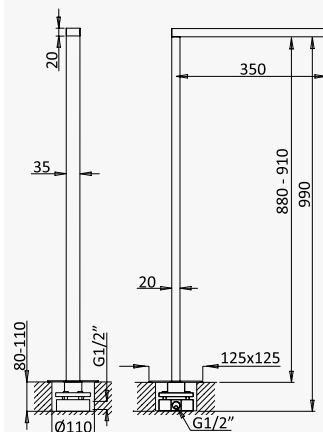

Cromado / Chrome	301 400 2CR
Night Sky	301 400 2NS
Pure White	301 400 2PW
Morning Mist	301 400 2MM
Sunrise	301 400 2SR
Sunset	301 400 2SS

INT 370 1NO

ES