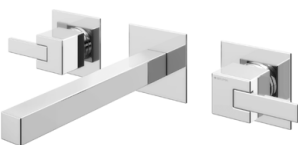

Misturadora de lavatório à parede, 3 furos. Bica com 230mm

3 hole, wall basin mixer. Spout with 230mm

Mezclador bimando empotrable de 3 orifícios, para lavabo. Caño con 230mm

Cromado / Chrome	102 950 1CR
Night Sky	102 950 1NS
Pure White	102 950 1PW
Morning Mist	102 950 1MM
Sunrise	102 950 1SR
Sunset	102 950 1SS

INT 150 1NO

Opção: Bica com 170mm

Option: Spout with 170mm

Opción: Caño con 170mm

Cromado / Chrome	102 960 1CR
Night Sky	102 960 1NS
Pure White	102 960 1PW
Morning Mist	102 960 1MM
Sunrise	102 960 1SR
Sunset	102 960 1SS

INT 150 1NO