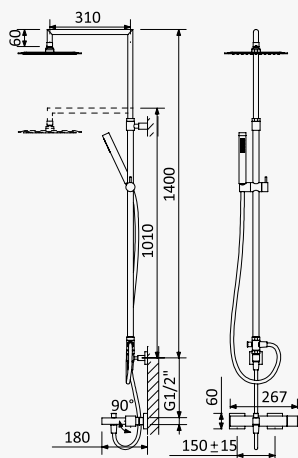

Sistema de banheira com braço ajustável, chuveiro de 200x200mm em ABS e rampa de duche

Bath-shower system for wall mounting with adjustable ABS head shower 200x200mm and shower rail

Sistema de baño-ducha con brazo para ducha de 200x200mm en ABS, ajustable en altura y barra de ducha

Cromado / Chrome	102 266 2CR
Night Sky	102 266 2NS
Pure White	102 266 2PW
Morning Mist	102 266 2MM
Sunrise	102 266 2SR
Sunset	102 266 2SS

Opção: Manípulo 2

Option: Lever 2

Opción: Mando 2

Cromado / Chrome	102 266 1CR
Night Sky	102 266 1NS
Pure White	102 266 1PW
Morning Mist	102 266 1MM
Sunrise	102 266 1SR
Sunset	102 266 1SS

Sistema de banheira com braço ajustável, chuveiro de 250x250mm em Inox e rampa de duche

Bath-shower system for wall mounting with adjustable inox head shower 250x250mm and shower rail

Sistema de baño-ducha con brazo para ducha de 250x250mm en inox, ajustable en altura y barra de ducha

Cromado / Chrome	102 265 2CR
Night Sky	102 265 2NS
Pure White	102 265 2PW
Morning Mist	102 265 2MM
Sunrise	102 265 2SR
Sunset	102 265 2SS

Opção: Manípulo 2

Option: Lever 2

Opción: Mando 2

Cromado / Chrome	102 265 1CR
Night Sky	102 265 1NS
Pure White	102 265 1PW
Morning Mist	102 265 1MM
Sunrise	102 265 1SR
Sunset	102 265 1SS

Sistema de banheira com braço ajustável, chuveiro de 300x300mm em Inox e rampa de duche

Bath-shower system for wall mounting with adjustable inox head shower 300x300mm and shower rail

Sistema de baño-ducha con brazo para ducha de 300x300mm en inox, ajustable en altura y barra de ducha

Cromado / Chrome	102 267 2CR
Night Sky	102 267 2NS
Pure White	102 267 2PW
Morning Mist	102 267 2MM
Sunrise	102 267 2SR
Sunset	102 267 2SS

Opção: Manípulo 2

Option: Lever 2

Opción: Mando 2

Cromado / Chrome	102 267 1CR
Night Sky	102 267 1NS
Pure White	102 267 1PW
Morning Mist	102 267 1MM
Sunrise	102 267 1SR
Sunset	102 267 1SS