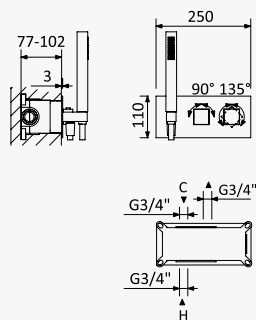

Monocomando embutido de 2 saídas, com chuveiro de mão

Concealed single lever 2 outlets mixer, with handshower set
Monomando empotrable de 2 salidas, con set de ducha de mano

Cromado / Chrome	102 200 2CR
Night Sky	102 200 2NS
Pure White	102 200 2PW
Morning Mist	102 200 2MM
Sunrise	102 200 2SR
Sunset	102 200 2SS

INT 240 1NO

Opção: Manípulo 2

Option: Lever 2
Opción: Mando 2

Cromado / Chrome	102 200 1CR
Night Sky	102 200 1NS
Pure White	102 200 1PW
Morning Mist	102 200 1MM
Sunrise	102 200 1SR
Sunset	102 200 1SS

INT 240 1NO

Monocomando embutido de 3 saídas, com chuveiro de mão

Concealed single lever 3 outlets mixer, with handshower set
Monomando empotrable de 3 salidas, con set de ducha de mano

Cromado / Chrome	102 280 2CR
Night Sky	102 280 2NS
Pure White	102 280 2PW
Morning Mist	102 280 2MM
Sunrise	102 280 2SR
Sunset	102 280 2SS

INT 240 2NO

Opção: Manípulo 2

Option: Lever 2
Opción: Mando 2

Cromado / Chrome	102 280 1CR
Night Sky	102 280 1NS
Pure White	102 280 1PW
Morning Mist	102 280 1MM
Sunrise	102 280 1SR
Sunset	102 280 1SS

INT 240 2NO

Misturadora termostática embutida de 2 saídas, com chuveiro de mão - Celsius

Thermostatic concealed 2 outlets mixer, with handshower set - Celsius
Mezclador termostático empotrable de 2 salidas, con set de ducha de mano - Celsius

Cromado / Chrome	185 441 2CR
Night Sky	185 441 2NS
Pure White	185 441 2PW
Morning Mist	185 441 2MM
Sunrise	185 441 2SR
Sunset	185 441 2SS

INT 630 1NO

Misturadora termostática embutida de 3 saídas, com chuveiro de mão - Celsius

Thermostatic concealed 3 outlets mixer, with handshower set - Celsius
Mezclador termostático empotrable de 3 salidas, con set de ducha de mano - Celsius

Cromado / Chrome	185 451 2CR
Night Sky	185 451 2NS
Pure White	185 451 2PW
Morning Mist	185 451 2MM
Sunrise	185 451 2SR
Sunset	185 451 2SS

INT 630 2NO