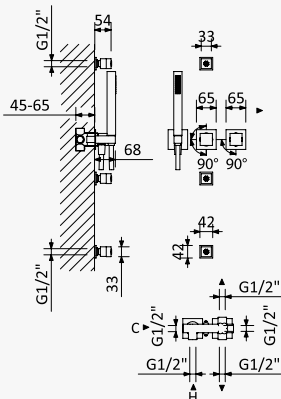

Sistema termostático embutido de duche com chuveiro de tecto (Chuva/Cascata) e chuveiro mão - Celsius

Thermostatic concealed shower set with overhead shower (Rain/Cascade) and handshower set - Celsius

Sistema de ducha termostático empotrado con ducha instalación en el techo (Lluvia/Cascada) y set de ducha de mano - Celsius

Cromado / Chrome	185 488 2CR
Night Sky	185 488 2NS
Pure White	185 488 2PW
Morning Mist	185 488 2MM

INT 630 2NO

Opção: Chuveiro em INOX, de embutir no tecto 500x500 mm (Chuva)

Option: Steel shower head for ceiling installation, 500x500 mm (Rain)

Opción: Rociador de ducha, en INOX, a techo 500x500 mm (Lluvia)

Cromado / Chrome	185 487 2CR
Night Sky	185 487 2NS
Pure White	185 487 2PW
Morning Mist	185 487 2MM

INT 630 1NO

Opção: Chuveiro em INOX, de embutir no tecto 380x380 mm (Chuva)

Option: Steel shower head for ceiling installation, 380x380 mm (Rain)

Opción: Rociador de ducha, en INOX, a techo 380x380 mm (Lluvia)

Cromado / Chrome	185 486 2CR
Night Sky	185 486 2NS
Pure White	185 486 2PW
Morning Mist	185 486 2MM

INT 630 1NO

Sistema embutido de duche, com chuveiro de parede 250x250 mm em inox, 3 jets e kit de chuveiro mão separado Quadra

Concealed shower set, with inox shower head 250x250 mm, 3 jets and separate handshower set Quadra

Sistema de ducha empotrado, con alcachofa de ducha 250x250 mm en inox, 3 jets y set de ducha de mano separado Quadra

Cromado / Chrome	102 783 2CR
Night Sky	102 783 2NS
Pure White	102 783 2PW
Morning Mist	102 783 2MM
Sunrise	102 783 2SR
Sunset	102 783 2SS

INT 220 2NO

Opção: Manipulo 2

Option: Lever 2

Opción: Mando 2

Cromado / Chrome	102 783 1CR
Night Sky	102 783 1NS
Pure White	102 783 1PW
Morning Mist	102 783 1MM
Sunrise	102 783 1SR
Sunset	102 783 1SS

INT 220 2NO