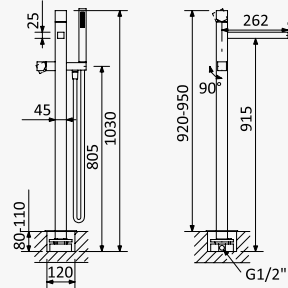

Monocomando de banheira e duche, montagem ao chão

Single-lever bath/shower mixer, floor-mounted

Monomando para baño y ducha de pie

Cromado / Chrome	102 800 2CR
Night Sky	102 800 2NS
Pure White	102 800 2PW
Morning Mist	102 800 2MM
Sunrise	102 800 2SR
Sunset	102 800 2SS

INT 320 1NO

Opção: Manipulo 2

Option: Lever 2

Opción: Mando 2

Cromado / Chrome	102 800 1CR
Night Sky	102 800 1NS
Pure White	102 800 1PW
Morning Mist	102 800 1MM
Sunrise	102 800 1SR
Sunset	102 800 1SS

INT 320 1NO

Bica de banheira, montagem ao chão

Bath spout, floor-mounted

Caño de bañera de pie