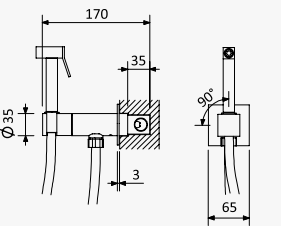

Torneira para bidé WC, abertura 90°. Chuveiro em latão - Quadra

Tap for bidet/toilets, 90° opening. Brass handshower - Quadra

Grifo para bidé WC, abertura 90°. Ducha en latón - Quadra

Latão / Brass
Latón

Cromado / Chrome	145 513 4CR
Night Sky	145 513 4NS
Pure White	145 513 4PW
Morning Mist	145 513 4MM
Sunrise	145 513 4SR
Sunset	145 513 4SS

Opção: Com misturador

Option: With mixer

Opción: Con mezclador

Latão / Brass
Latón

Cromado / Chrome	145 513 7CR
Night Sky	145 513 7NS
Pure White	145 513 7PW
Morning Mist	145 513 7MM
Sunrise	145 513 7SR
Sunset	145 513 7SS

INT 500 2NO