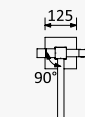

Cromado / Chrome	102 800 2CR
Night Sky	102 800 2NS
Pure White	102 800 2PW
Morning Mist	102 800 2MM
Sunrise	102 800 2SR
Sunset	102 800 2SS

INT 320 1NO

Opção: Manipulo 2

Option: Lever 2

Opción: Mando 2

Cromado / Chrome	102 800 1CR
Night Sky	102 800 1NS
Pure White	102 800 1PW
Morning Mist	102 800 1MM
Sunrise	102 800 1SR
Sunset	102 800 1SS

INT 320 1NO

Bica de banheira, montagem ao chão

Bath spout, floor-mounted

Caño de bañera de pie