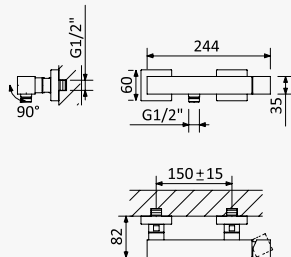

Monocomando de duche

Single-lever shower mixer

Monomando de ducha

Cromado / Chrome	102 040 2CR
Night Sky	102 040 2NS
Pure White	102 040 2PW
Morning Mist	102 040 2MM
Sunrise	102 040 2SR
Sunset	102 040 2SS

Opção: Manípulo 2

Option: Lever 2

Opción: Mando 2

Cromado / Chrome	102 040 1CR
Night Sky	102 040 1NS
Pure White	102 040 1PW
Morning Mist	102 040 1MM
Sunrise	102 040 1SR
Sunset	102 040 1SS

Sistema de duche com braço ajustável, chuveiro de 200x200mm em ABS e rampa de duche

Shower system for wall mounting with adjustable ABS head shower 200x200mm and shower rail

Sistema de ducha con brazo para ducha de 200x200mm en ABS, ajustable en altura y barra de ducha

Cromado / Chrome	102 278 2CR
Night Sky	102 278 2NS
Pure White	102 278 2PW
Morning Mist	102 278 2MM
Sunrise	102 278 2SR
Sunset	102 278 2SS

Opção: Manípulo 2

Option: Lever 2

Opción: Mando 2

Cromado / Chrome	102 278 1CR
Night Sky	102 278 1NS
Pure White	102 278 1PW
Morning Mist	102 278 1MM
Sunrise	102 278 1SR
Sunset	102 278 1SS

Sistema de duche com braço ajustável, chuveiro de 250x250mm em Inox e rampa de duche

Shower system for wall mounting with adjustable inox head shower 250x250mm and shower rail

Sistema de ducha con brazo para ducha de 250x250mm en inox, ajustable en altura y barra de ducha

Cromado / Chrome	102 276 2CR
Night Sky	102 276 2NS
Pure White	102 276 2PW
Morning Mist	102 276 2MM
Sunrise	102 276 2SR
Sunset	102 276 2SS

Opção: Manípulo 2

Option: Lever 2

Opción: Mando 2

Cromado / Chrome	102 276 1CR
Night Sky	102 276 1NS
Pure White	102 276 1PW
Morning Mist	102 276 1MM
Sunrise	102 276 1SR
Sunset	102 276 1SS

Sistema de duche com braço ajustável, chuveiro de 300x300mm em Inox e rampa de duche

Shower system for wall mounting with adjustable inox head shower 300x300mm and shower rail

Sistema de ducha con brazo para ducha de 300x300mm en inox, ajustable en altura y barra de ducha

Cromado / Chrome	102 279 2CR
Night Sky	102 279 2NS
Pure White	102 279 2PW
Morning Mist	102 279 2MM
Sunrise	102 279 2SR
Sunset	102 279 2SS

Opção: Manípulo 2

Option: Lever 2

Opción: Mando 2

Cromado / Chrome	102 279 1CR
Night Sky	102 279 1NS
Pure White	102 279 1PW
Morning Mist	102 279 1MM
Sunrise	102 279 1SR
Sunset	102 279 1SS