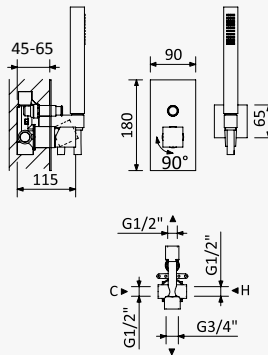

Monocomando embutido com 2 saídas

Concealed single lever mixer with 2 outlets

Monomando empotrable con 2 salidas

Cromado / Chrome	102 130 2CR
Night Sky	102 130 2NS
Pure White	102 130 2PW
Morning Mist	102 130 2MM
Sunrise	102 130 2SR
Sunset	102 130 2SS

Opção: Manipulo 2

Option: Lever 2

Opción: Mando 2

Cromado / Chrome	102 130 1CR
Night Sky	102 130 1NS
Pure White	102 130 1PW
Morning Mist	102 130 1MM
Sunrise	102 130 1SR
Sunset	102 130 1SS

ES