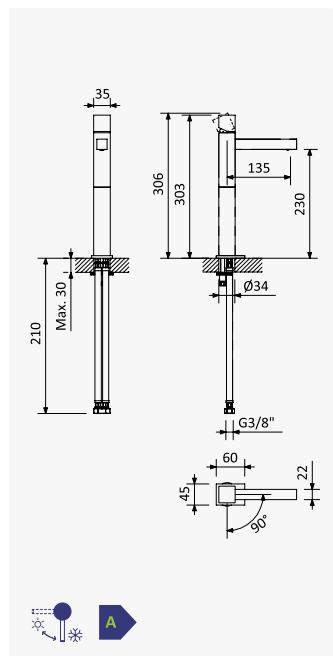

Monocomando de lavatório, para lavatórios altos

Basin mixer for free-standing basins

Monomando de lavabo con aumento

Cromado / Chrome	102 210 2CR
Night Sky	102 210 2NS
Pure White	102 210 2PW
Morning Mist	102 210 2MM
Sunrise	102 210 2SR
Sunset	102 210 2SS

Opção: Com válvula clic-clac 1 1/4" - Quadra

Option: With push-open pop-up waste set 1 1/4" - Quadra

Opción: Con desagüe clic-clac 1 1/4" - Quadra

Cromado / Chrome	102 214 2CR
Night Sky	102 214 2NS
Pure White	102 214 2PW
Morning Mist	102 214 2MM
Sunrise	102 214 2SR
Sunset	102 214 2SS