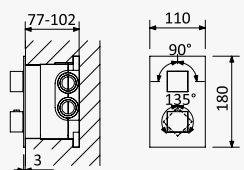

BRUMA AirEcoDrop

Sistema embutido de duche com chuveiro de parede em ABS 200x200 mm

Concealed shower set with ABS shower head 200x200 mm

Sistema de ducha empotrado con alcachofa de ducha en ABS 200x200 mm

Cromado / Chrome	102 762 2CR
Night Sky	102 762 2NS
Pure White	102 762 2PW
Morning Mist	102 762 2MM
Sunrise	102 762 2SR
Sunset	102 762 2SS

INT 140 1NO

Opção: Manípulo 2

Option: Lever 2

Opción: Mando 2

Cromado / Chrome	102 762 1CR
Night Sky	102 762 1NS
Pure White	102 762 1PW
Morning Mist	102 762 1MM
Sunrise	102 762 1SR
Sunset	102 762 1SS

INT 140 1NO

Sistema embutido de duche, com chuveiro de parede 200x200 mm em ABS e kit de chuveiro mão Quadra

Concealed shower set, with ABS shower head 200x200 mm and Quadra handshower set

Sistema de ducha empotrado, con alcachofa de ducha 200x200 mm en ABS y set de ducha de mano Quadra

Cromado / Chrome	102 766 2CR
Night Sky	102 766 2NS
Pure White	102 766 2PW
Morning Mist	102 766 2MM
Sunrise	102 766 2SR
Sunset	102 766 2SS

Opção: Manípulo 2

Option: Lever 2

Opción: Mando 2

Cromado / Chrome	102 766 1CR
Night Sky	102 766 1NS
Pure White	102 766 1PW
Morning Mist	102 766 1MM
Sunrise	102 766 1SR
Sunset	102 766 1SS

INT 210 1NO

Opção: Misturadora termostática Celsius

Option: Thermostatic mixer Celsius

Opción: Mezclador termostático Celsius

Cromado / Chrome	185 784 2CR
Night Sky	185 784 2NS
Pure White	185 784 2PW
Morning Mist	185 784 2MM
Sunrise	185 784 2SR
Sunset	185 784 2SS

INT 600 2NO

ES