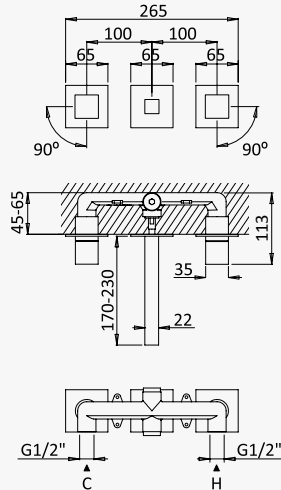

Misturadora de lavatório à parede, 3 furos. Bica com 230mm

3 hole, wall basin mixer. Spout with 230mm

Mezclador bimando empotrable de 3 orifícios, para lavabo. Caño con 230mm

Cromado / Chrome	102 950 2CR
Night Sky	102 950 2NS
Pure White	102 950 2PW
Morning Mist	102 950 2MM
Sunrise	102 950 2SR
Sunset	102 950 2SS

INT 150 1NO

Opção: Bica com 170mm

Option: Spout with 170mm

Opción: Caño con 170mm

Cromado / Chrome	102 960 2CR
Night Sky	102 960 2NS
Pure White	102 960 2PW
Morning Mist	102 960 2MM
Sunrise	102 960 2SR
Sunset	102 960 2SS

INT 150 1NO