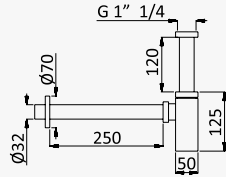

Sifão de 1 1/4" - Quadra

Bottle trap, 1 1/4" - Quadra

Sifón de lavabo 1 1/4" - Quadra

Cromado / Chrome	137 000 2CR
Night Sky	137 000 2NS
Pure White	137 000 2PW
Morning Mist	137 000 2MM
Sunrise	137 000 2SR
Sunset	137 000 2SS