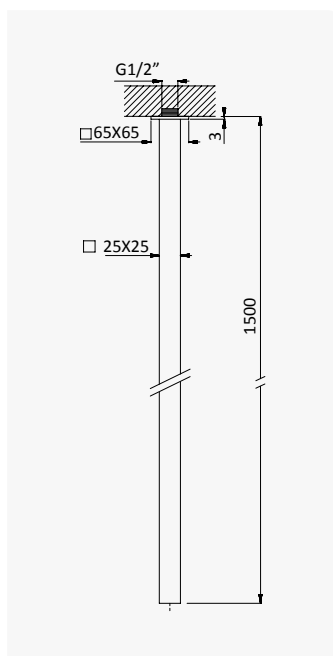

 INT 370 1NO

Bica de lavatório, montagem ao tecto - 1,5 mt - Quadra
Basin spout, ceiling-mounted - 1,5 mt - Quadra
Caño de lavabo de techo - 1,5 mt - Quadra

Cromado / Chrome	126 690 1CR
Night Sky	126 690 1NS
Pure White	126 690 1PW
Morning Mist	126 690 1MM
Sunrise	126 690 1SR
Sunset	126 690 1SS