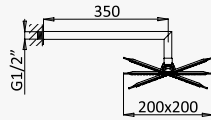

BRUMA AirEcoDrop