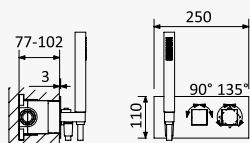

BRUMA AirEcoDrop

Sistema embutido de duche, com chuveiro de parede 250x250 mm em inox e kit de chuveiro mão Quadra

Concealed shower set, with inox shower head 250x250 mm and Quadra handshower set

Sistema de ducha empotrado, con alcachofa de ducha 250x250 mm em inox y set de ducha de mano Quadra

Cromado / Chrome	102 570 2CR
Night Sky	102 570 2NS
Pure White	102 570 2PW
Morning Mist	102 570 2MM
Sunrise	102 570 2SR
Sunset	102 570 2SS

INT 240 1NO

Opção: Manípulo 2

Option: Lever 2

Opción: Mando 2

Cromado / Chrome	102 570 1CR
Night Sky	102 570 1NS
Pure White	102 570 1PW
Morning Mist	102 570 1MM
Sunrise	102 570 1SR
Sunset	102 570 1SS

INT 240 1NO

Opção: Misturadora termostática Celsius

Option: Thermostatic mixer Celsius

Opción: Mezclador termostático Celsius

Cromado / Chrome	185 591 2CR
Night Sky	185 591 2NS
Pure White	185 591 2PW
Morning Mist	185 591 2MM
Sunrise	185 591 2SR
Sunset	185 591 2SS

INT 630 1NO

Sistema embutido de duche, com chuveiro de tecto 250x250 mm em inox e braço 100 mm, kit de chuveiro mão Quadra

Concealed shower set, with inox shower head 250x250 mm with ceiling shower arm 100 mm, Quadra handshower set

Sistema de ducha empotrado, con alcachofa de ducha 250x250 mm en inox con brazo de techo 100 mm, set de ducha de mano Quadra

Cromado / Chrome	102 580 2CR
Night Sky	102 580 2NS
Pure White	102 580 2PW
Morning Mist	102 580 2MM
Sunrise	102 580 2SR
Sunset	102 580 2SS

INT 240 1NO

Opção: Manípulo 2

Option: Lever 2

Opción: Mando 2

Cromado / Chrome	102 580 1CR
Night Sky	102 580 1NS
Pure White	102 580 1PW
Morning Mist	102 580 1MM
Sunrise	102 580 1SR
Sunset	102 580 1SS

INT 240 1NO

Opção: Misturadora termostática Celsius

Option: Thermostatic mixer Celsius

Opción: Mezclador termostático Celsius

Cromado / Chrome	185 601 2CR
Night Sky	185 601 2NS
Pure White	185 601 2PW
Morning Mist	185 601 2MM
Sunrise	185 601 2SR
Sunset	185 601 2SS

INT 630 1NO