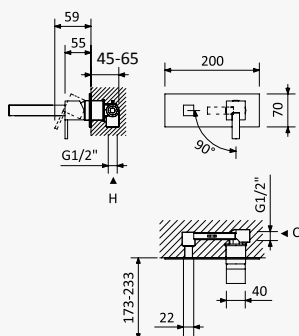

Monocomando de lavatório à parede, de espelho único. Bica com 230mm

Wall basin mixer with single escutcheon. Spout with 230mm

Monomando de lavabo mural de rosetón único. Caño con 230mm

Cromado / Chrome	102 820 1CR
Night Sky	102 820 1NS
Pure White	102 820 1PW
Morning Mist	102 820 1MM
Sunrise	102 820 1SR
Sunset	102 820 1SS

INT 100 1NO

Opção: Bica com 170mm

Option: Spout with 170mm

Opción: Caño con 170mm

Cromado / Chrome	102 830 1CR
Night Sky	102 830 1NS
Pure White	102 830 1PW
Morning Mist	102 830 1MM
Sunrise	102 830 1SR
Sunset	102 830 1SS

INT 100 1NO