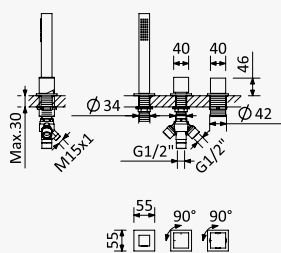

Opção: Manípulo 2

Option: Lever 2

Opción: Mando 2

Cromado / Chrome	102 501 1CR
Night Sky	102 501 1NS
Pure White	102 501 1PW
Morning Mist	102 501 1MM
Sunrise	102 501 1SR
Sunset	102 501 1SS

Sistema de escoamento com ligação para descarga - Quadra

Integrated outlet for splash water - Quadra

Sumidero y conexión al desagüe - Quadra

Cromado / Chrome	161 003 1CR
Night Sky	161 003 1NS
Pure White	161 003 1PW
Morning Mist	161 003 1MM
Sunrise	161 003 1SR
Sunset	161 003 1SS

Sistema de banheira, montagem à bancada, com chuveiro mão Quadra e válvula com bica de enchimento para banheira

Deck-mounted bath-shower set with Quadra handshower and bath filler with waste and overflow

Sistema para baño y ducha de repisa con ducha de mano Quadra y sistema de llenado y vaciado para bañeras

Cromado / Chrome	102 521 2CR
Night Sky	102 521 2NS
Pure White	102 521 2PW
Morning Mist	102 521 2MM
Sunrise	102 521 2SR
Sunset	102 521 2SS

Opção: Manípulo 2

Option: Lever 2

Opción: Mando 2

Cromado / Chrome	102 521 1CR
Night Sky	102 521 1NS
Pure White	102 521 1PW
Morning Mist	102 521 1MM
Sunrise	102 521 1SR
Sunset	102 521 1SS

Sistema de escoamento com ligação para descarga - Quadra

Integrated outlet for splash water - Quadra

Sumidero y conexión al desagüe - Quadra

Cromado / Chrome	161 003 1CR
Night Sky	161 003 1NS
Pure White	161 003 1PW
Morning Mist	161 003 1MM
Sunrise	161 003 1SR
Sunset	161 003 1SS

ES