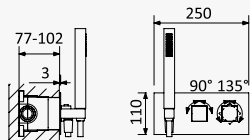

BRUMA AirEcoDrop