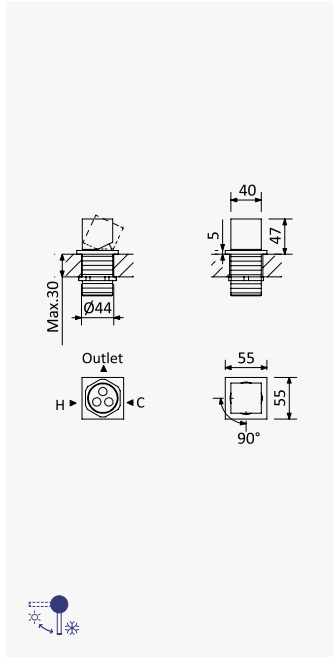

Monocomando de montagem à bancada, com 1 saída

Deck-mounted single lever mixer, with 1 outlet

Mezclador monomando sobre encimera, con 1 salida

Cromado / Chrome	102 970 2CR
Night Sky	102 970 2NS
Pure White	102 970 2PW
Morning Mist	102 970 2MM
Sunrise	102 970 2SR
Sunset	102 970 2SS

Opção: Manípulo 2

Option: Lever 2

Opción: Mando 2

Cromado / Chrome	102 970 1CR
Night Sky	102 970 1NS
Pure White	102 970 1PW
Morning Mist	102 970 1MM
Sunrise	102 970 1SR
Sunset	102 970 1SS