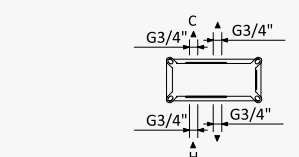

- Cromado/Chrome 185 595 2CR
- Night Sky 185 595 2NS
- Pure White 185 595 2PW
- Morning Mist 185 595 2MM

INT 630 2NO

Opção: Chuveiro fixo Line (Chuva)

Option: Shower head Line (Rain)

Opción: Alcahofa de ducha Line (Lluvia)

- Cromado / Chrome 185 594 2CR
- Night Sky 185 594 2NS
- Pure White 185 594 2PW
- Morning Mist 185 594 2MM

INT 630 1NO