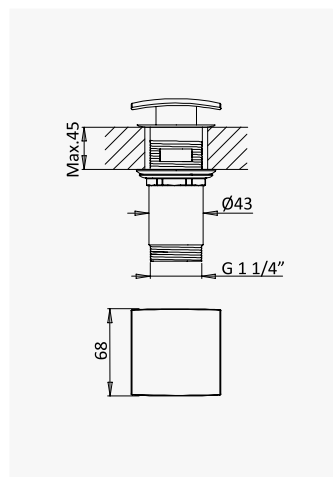

Válvula Clic-clac em latão 1 1/4" - Quadra

Brass Push-open waste set 1 1/4" - Quadra

Válvula de desagüe clic-clac, en latón 1 1/4" - Quadra

Cromado / Chrome	161 000 4CR
Night Sky	161 000 4NS
Pure White	161 000 4PW
Morning Mist	161 000 4MM
Sunrise	161 000 4SR
Sunset	161 000 4SS

ES