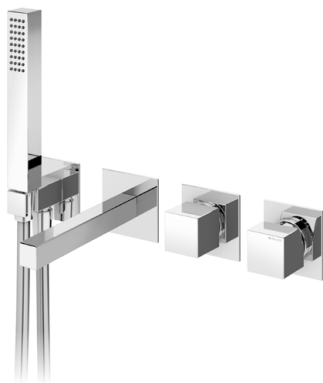

INT 300 2NO

ES

Monocomando embutido com bica de banheira cascata Flat e chuveiro de mão Quadra
Concealed single lever mixer, with Flat cascade bath spout and handshower set Quadra
Monomando empotrable con caño de bañera cascada Flat y set de ducha de mano Quadra