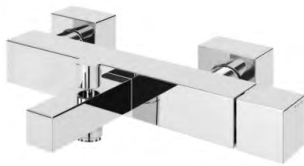

Monocomando de banheira

Single-lever bath/shower mixer

Monomando para baño y ducha

Cromado / Chrome	102 030 2CR
Night Sky	102 030 2NS
Pure White	102 030 2PW
Morning Mist	102 030 2MM
Sunrise	102 030 2SR
Sunset	102 030 2SS

Opção: Manipulo 2

Option: Lever 2

Opción: Mando 2

Cromado / Chrome	102 030 1CR
Night Sky	102 030 1NS
Pure White	102 030 1PW
Morning Mist	102 030 1MM
Sunrise	102 030 1SR
Sunset	102 030 1SS

Bica de banheira, montagem à parede

Bath wall spout

Caño de bañera mural