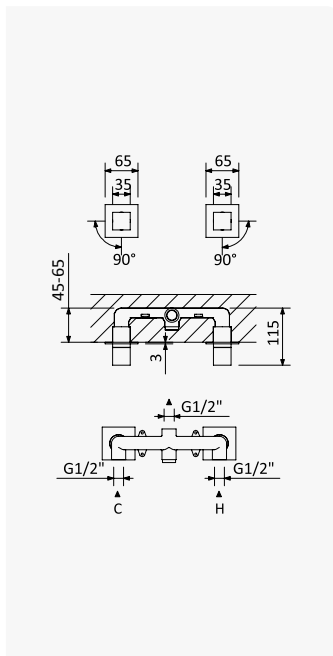

Misturadora embutida de 2 furos, com 1 saída

2 hole concealed mixer, with 1 outlet

Mezclador bimando empotrable de 2 orificios, con 1 salida

Cromado / Chrome	102 990 2CR
Night Sky	102 990 2NS
Pure White	102 990 2PW
Morning Mist	102 990 2MM
Sunrise	102 990 2SR
Sunset	102 990 2SS

Opção: Manípulo 2

Option: Lever 2

Opción: Mando 2

Cromado / Chrome	102 990 1CR
Night Sky	102 990 1NS
Pure White	102 990 1PW
Morning Mist	102 990 1MM
Sunrise	102 990 1SR
Sunset	102 990 1SS