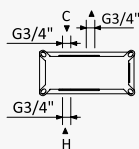

BRUMA AirEcoDrop