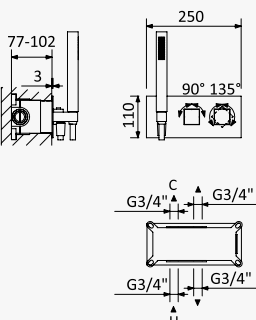

Monocomando embutido de 2 saídas, com chuveiro de mão

Concealed single lever 2 outlets mixer, with handshower set
Monomando empotrable de 2 salidas, con set de ducha de mano

Cromado / Chrome	102 200 2CR
Night Sky	102 200 2NS
Pure White	102 200 2PW
Morning Mist	102 200 2MM
Sunrise	102 200 2SR
Sunset	102 200 2SS

INT 240 1NO

Opção: Manípulo 2

Option: Lever 2
Opción: Mando 2

Cromado / Chrome	102 200 1CR
Night Sky	102 200 1NS
Pure White	102 200 1PW
Morning Mist	102 200 1MM
Sunrise	102 200 1SR
Sunset	102 200 1SS

INT 240 1NO

Monocomando embutido de 3 saídas, com chuveiro de mão

Concealed single lever 3 outlets mixer, with handshower set
Monomando empotrable de 3 salidas, con set de ducha de mano

Cromado / Chrome	102 280 2CR
Night Sky	102 280 2NS
Pure White	102 280 2PW
Morning Mist	102 280 2MM
Sunrise	102 280 2SR
Sunset	102 280 2SS

INT 240 2NO

Opção: Manípulo 2

Option: Lever 2
Opción: Mando 2

Cromado / Chrome	102 280 1CR
Night Sky	102 280 1NS
Pure White	102 280 1PW
Morning Mist	102 280 1MM
Sunrise	102 280 1SR
Sunset	102 280 1SS

INT 240 2NO

Misturadora termostática embutida de 2 saídas, com chuveiro de mão - Celsius

Thermostatic concealed 2 outlets mixer, with handshower set - Celsius
Mezclador termostático empotrable de 2 salidas, con set de ducha de mano - Celsius

Cromado / Chrome	185 441 2CR
Night Sky	185 441 2NS
Pure White	185 441 2PW
Morning Mist	185 441 2MM
Sunrise	185 441 2SR
Sunset	185 441 2SS

INT 630 1NO

Misturadora termostática embutida de 3 saídas, com chuveiro de mão - Celsius

Thermostatic concealed 3 outlets mixer, with handshower set - Celsius
Mezclador termostático empotrable de 3 salidas, con set de ducha de mano - Celsius

Cromado / Chrome	185 451 2CR
Night Sky	185 451 2NS
Pure White	185 451 2PW
Morning Mist	185 451 2MM
Sunrise	185 451 2SR
Sunset	185 451 2SS

INT 630 2NO