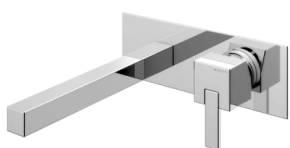

Monocomando de lavatório à parede, de espelho único. Bica com 230mm

Wall basin mixer with single escutcheon. Spout with 230mm

Monomando de lavabo mural de rosetón único. Caño con 230mm

Cromado / Chrome	102 820 1CR
Night Sky	102 820 1NS
Pure White	102 820 1PW
Morning Mist	102 820 1MM
Sunrise	102 820 1SR
Sunset	102 820 1SS

INT 100 1NO

Opção: Bica com 170mm

Option: Spout with 170mm

Opción: Caño con 170mm

Cromado / Chrome	102 830 1CR
Night Sky	102 830 1NS
Pure White	102 830 1PW
Morning Mist	102 830 1MM
Sunrise	102 830 1SR
Sunset	102 830 1SS

INT 100 1NO