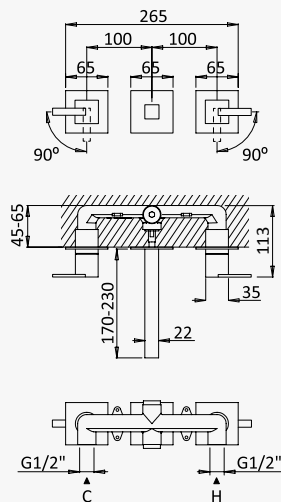

Misturadora de lavatório à parede, 3 furos. Bica com 230mm

3 hole, wall basin mixer. Spout with 230mm

Mezclador bimando empotrable de 3 orifícios, para lavabo. Caño con 230mm

Cromado / Chrome	102 950 1CR
Night Sky	102 950 1NS
Pure White	102 950 1PW
Morning Mist	102 950 1MM
Sunrise	102 950 1SR
Sunset	102 950 1SS

INT 150 1NO

Opção: Bica com 170mm

Option: Spout with 170mm

Opción: Caño con 170mm

Cromado / Chrome	102 960 1CR
Night Sky	102 960 1NS
Pure White	102 960 1PW
Morning Mist	102 960 1MM
Sunrise	102 960 1SR
Sunset	102 960 1SS

INT 150 1NO