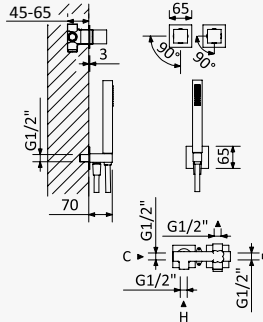

INT 600 2NO

BRUMA AirEcoDrop

Sistema embutido de duche horizontal, com chuveiro de parede 250x250 mm em inox e kit de chuveiro mão separado Quadra
Concealed horizontal shower set, with Inox shower head 250x250 mm and separate handshower set Quadra
Sistema de ducha empotrado horizontal, con alcachofa de ducha 250x250 mm en Inox y set de ducha de mano separado Quadra