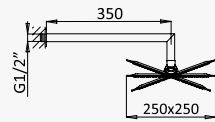

BRUMA AirEcoDrop