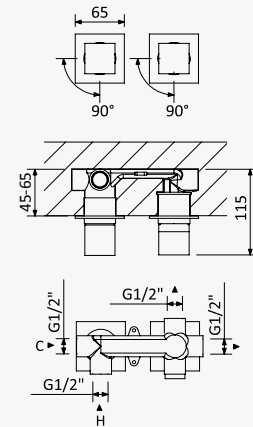

Monocomando embutido horizontal, com 2 saídas

Concealed horizontal single lever mixer, with 2 outlets

Monomando empotrable horizontal, con 2 salidas

Cromado / Chrome	102 160 2CR
Night Sky	102 160 2NS
Pure White	102 160 2PW
Morning Mist	102 160 2MM
Sunrise	102 160 2SR
Sunset	102 160 2SS

Opção: Manipulo 2

Option: Lever 2

Opción: Mando 2

Cromado / Chrome	102 160 1CR
Night Sky	102 160 1NS
Pure White	102 160 1PW
Morning Mist	102 160 1MM
Sunrise	102 160 1SR
Sunset	102 160 1SS

Monocomando embutido horizontal, com 3 saídas

Concealed horizontal single lever mixer, with 3 outlets

Monomando empotrable horizontal, con 3 salidas

Cromado / Chrome	102 140 2CR
Night Sky	102 140 2NS
Pure White	102 140 2PW
Morning Mist	102 140 2MM
Sunrise	102 140 2SR
Sunset	102 140 2SS

Opção: Manipulo 2

Option: Lever 2

Opción: Mando 2

Cromado / Chrome	102 140 1CR
Night Sky	102 140 1NS
Pure White	102 140 1PW
Morning Mist	102 140 1MM
Sunrise	102 140 1SR
Sunset	102 140 1SS