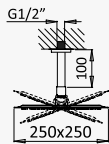

BRUMA AirEcoDrop