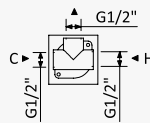

BRUMA AirEcoDrop