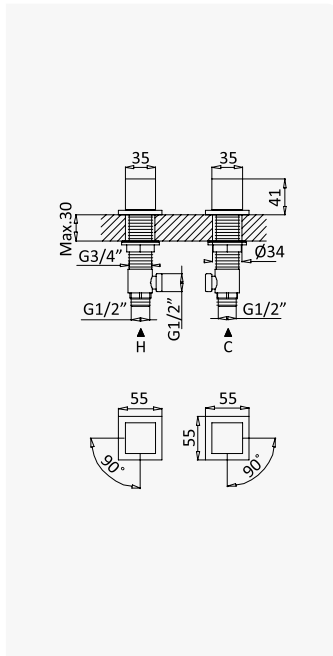

Misturadora de 2 furos, montagem à bancada, com 1 saída

2 hole deck-mounted mixer, with 1 outlet

Mezclador bimando de repisa de 2 orificios, con 1 salida

Cromado / Chrome	102 980 2CR
Night Sky	102 980 2NS
Pure White	102 980 2PW
Morning Mist	102 980 2MM
Sunrise	102 980 2SR
Sunset	102 980 2SS

Opção: Manípulo 2

Option: Lever 2

Opción: Mando 2

Cromado / Chrome	102 980 1CR
Night Sky	102 980 1NS
Pure White	102 980 1PW
Morning Mist	102 980 1MM
Sunrise	102 980 1SR
Sunset	102 980 1SS