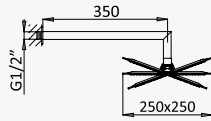

INT 600 2NO

BRUMA AirEcoDrop

Sistema embutido de duche horizontal, com chuveiro de parede 250x250 mm em inox e kit de chuveiro mão separado Quadra
Concealed horizontal shower set, with Inox shower head 250x250 mm and separate handshower set Quadra
Sistema de ducha empotrado horizontal, con alcachofa de ducha 250x250 mm en Inox y set de ducha de mano separado Quadra