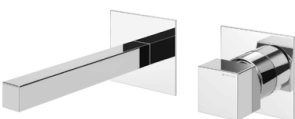

Monocomando de lavatório à parede, com 2 furos. Bica com 230mm

2 hole wall basin mixer. Spout with 230mm

Monomando de lavabo mural de 2 orifícios. Caño con 230mm

Cromado / Chrome	102 840 2CR
Night Sky	102 840 2NS
Pure White	102 840 2PW
Morning Mist	102 840 2MM
Sunrise	102 840 2SR
Sunset	102 840 2SS

INT 140 1NO

Opção: Bica com 170mm

Option: Spout with 170mm

Opción: Caño con 170mm

Cromado / Chrome	102 850 2CR
Night Sky	102 850 2NS
Pure White	102 850 2PW
Morning Mist	102 850 2MM
Sunrise	102 850 2SR
Sunset	102 850 2SS

INT 140 1NO

ES