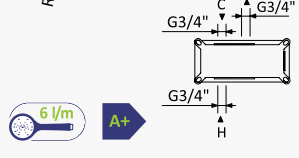

- Cromado/Chrome 185 595 2CR
- Night Sky 185 595 2NS
- Pure White 185 595 2PW
- Morning Mist 185 595 2MM

INT 630 2NO

Opção: Chuveiro fixo Line (Chuva)

Option: Shower head Line (Rain)

Opción: Alcahofa de ducha Line (Lluvia)

- Cromado / Chrome 185 594 2CR
- Night Sky 185 594 2NS
- Pure White 185 594 2PW
- Morning Mist 185 594 2MM

INT 630 1NO