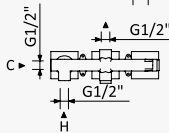

BRUMA AirEcoDrop