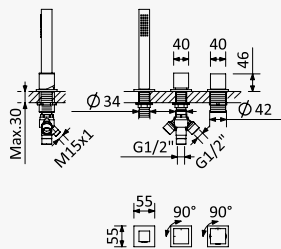

Opção: Manípulo 2

Option: Lever 2

Opción: Mando 2

Cromado / Chrome	102 501 1CR
Night Sky	102 501 1NS
Pure White	102 501 1PW
Morning Mist	102 501 1MM
Sunrise	102 501 1SR
Sunset	102 501 1SS

Sistema de escoamento com ligação para descarga - Quadra

Integrated outlet for splash water - Quadra

Sumidero y conexión al desagüe - Quadra

Cromado / Chrome	161 003 1CR
Night Sky	161 003 1NS
Pure White	161 003 1PW
Morning Mist	161 003 1MM
Sunrise	161 003 1SR
Sunset	161 003 1SS

Sistema de banheira, montagem à bancada, com chuveiro mão Quadra e válvula com bica de enchimento para banheira

Deck-mounted bath-shower set with Quadra handshower and bath filler with waste and overflow

Sistema para baño y ducha de repisa con ducha de mano Quadra y sistema de llenado y vaciado para bañeras

Cromado / Chrome	102 521 2CR
Night Sky	102 521 2NS
Pure White	102 521 2PW
Morning Mist	102 521 2MM
Sunrise	102 521 2SR
Sunset	102 521 2SS

Opção: Manípulo 2

Option: Lever 2

Opción: Mando 2

Cromado / Chrome	102 521 1CR
Night Sky	102 521 1NS
Pure White	102 521 1PW
Morning Mist	102 521 1MM
Sunrise	102 521 1SR
Sunset	102 521 1SS

Sistema de escoamento com ligação para descarga - Quadra

Integrated outlet for splash water - Quadra

Sumidero y conexión al desagüe - Quadra

Cromado / Chrome	161 003 1CR
Night Sky	161 003 1NS
Pure White	161 003 1PW
Morning Mist	161 003 1MM
Sunrise	161 003 1SR
Sunset	161 003 1SS

ES