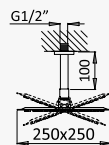

BRUMA AirEcoDrop

Sistema embutido de duche horizontal, com chuveiro de tecto 250x250 mm em Inox e kit de chuveiro mão separado Quadra

Concealed horizontal shower set with Inox shower head 250x250 mm, ceiling shower arm 100 mm and separate handshower set Quadra

Sistema de ducha empotrado horizontal, con alcachofa de ducha 250x250 mm en Inox, brazo de techo 100 mm y set de ducha de mano separado Quadra

Cromado / Chrome	102 653 2CR
Night Sky	102 653 2NS
Pure White	102 653 2PW
Morning Mist	102 653 2MM
Sunrise	102 653 2SR
Sunset	102 653 2SS

INT 220 1NO

Opção: Manípulo 2

Option: Lever 2

Opción: Mando 2

Cromado / Chrome	102 653 1CR
Night Sky	102 653 1NS
Pure White	102 653 1PW
Morning Mist	102 653 1MM
Sunrise	102 653 1SR
Sunset	102 653 1SS

INT 220 1NO

ES