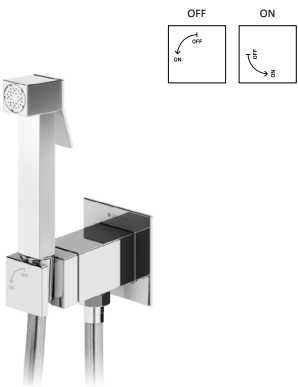

Torneira para bidé WC, abertura 90°. Chuveiro em latão - Quadra

Tap for bidet/toilets, 90° opening. Brass handshower - Quadra

Grifo para bidé WC, abertura 90°. Ducha en latón - Quadra

Latão / Brass
Latón

Cromado / Chrome	145 513 4CR
Night Sky	145 513 4NS
Pure White	145 513 4PW
Morning Mist	145 513 4MM
Sunrise	145 513 4SR
Sunset	145 513 4SS

Opção: Com misturador

Option: With mixer

Opción: Con mezclador

Latão / Brass
Latón

Cromado / Chrome	145 513 7CR
Night Sky	145 513 7NS
Pure White	145 513 7PW
Morning Mist	145 513 7MM
Sunrise	145 513 7SR
Sunset	145 513 7SS

INT 500 2NO