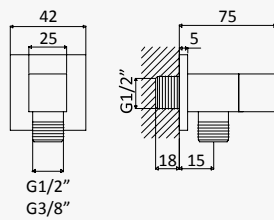

Torneira de esquadria 3/8" - Quadra
3/8" angle tap with connection - Quadra
Llave de corte 3/8" - Quadra

Cromado / Chrome	126 280 2CR
Night Sky	126 280 2NS
Pure White	126 280 2PW
Morning Mist	126 280 2MM
Sunrise	126 280 2SR
Sunset	126 280 2SS