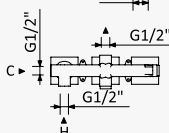

BRUMA AirEcoDrop