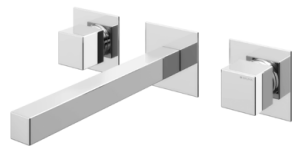

Misturadora de lavatório à parede, 3 furos. Bica com 230mm

3 hole, wall basin mixer. Spout with 230mm

Mezclador bimando empotrable de 3 orifícios, para lavabo. Caño con 230mm

Cromado / Chrome	102 950 2CR
Night Sky	102 950 2NS
Pure White	102 950 2PW
Morning Mist	102 950 2MM
Sunrise	102 950 2SR
Sunset	102 950 2SS

INT 150 1NO

Opção: Bica com 170mm

Option: Spout with 170mm

Opción: Caño con 170mm

Cromado / Chrome	102 960 2CR
Night Sky	102 960 2NS
Pure White	102 960 2PW
Morning Mist	102 960 2MM
Sunrise	102 960 2SR
Sunset	102 960 2SS

INT 150 1NO