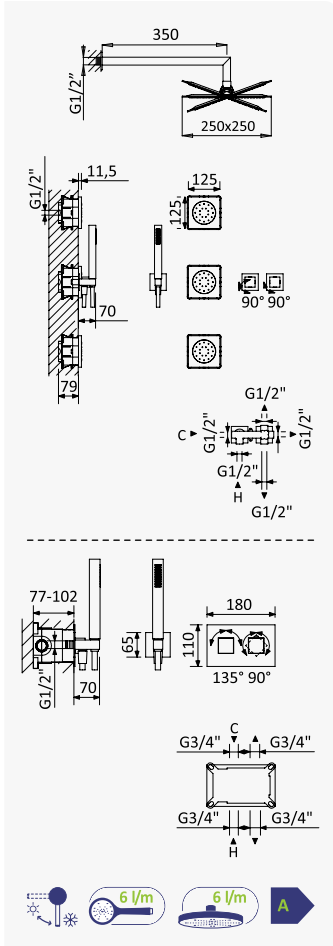

BRUMA AirEcoDrop