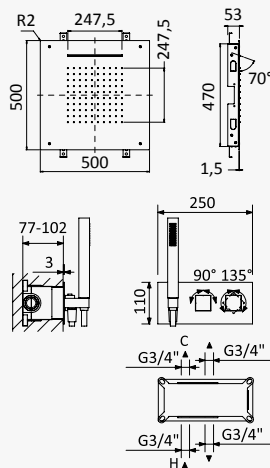

- Cromado / Chrome 102 421 2CR

INT 220 1NO

Opção: Manipulo 2

Option: Lever 2

Opción: Mando 2

- Cromado / Chrome 102 421 1CR

INT 220 1NO

ES