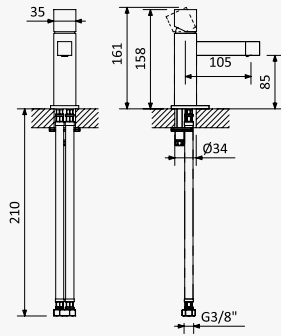

Monocomando de bidé

Bidet mixer

Monomando de bidé

Cromado / Chrome	102 020 2CR
Night Sky	102 020 2NS
Pure White	102 020 2PW
Morning Mist	102 020 2MM
Sunrise	102 020 2SR
Sunset	102 020 2SS

Opção: Com válvula clic-clac 1 1/4" - Quadra

Option: With push-open pop-up waste set 1 1/4" - Quadra

Opción: Con desagüe clic-clac 1 1/4" - Quadra

Cromado / Chrome	102 024 2CR
Night Sky	102 024 2NS
Pure White	102 024 2PW
Morning Mist	102 024 2MM
Sunrise	102 024 2SR
Sunset	102 024 2SS