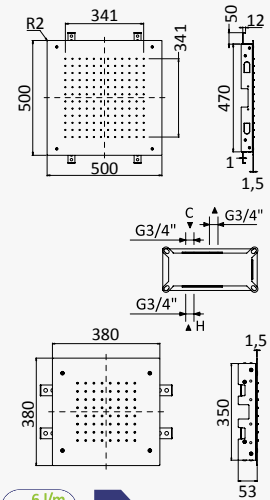

- Cromado / Chrome 102 421 2CR

INT 220 1NO

Opção: Manipulo 2

Option: Lever 2

Opción: Mando 2

- Cromado / Chrome 102 421 1CR

INT 220 1NO

ES