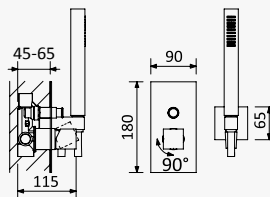

BRUMA AirEcoDrop

Sistema embutido de duche com chuveiro de parede em ABS 200x200 mm

Concealed shower set with ABS shower head 200x200 mm

Sistema de ducha empotrado con alcachofa de ducha en ABS 200x200 mm

Cromado / Chrome	102 762 2CR
Night Sky	102 762 2NS
Pure White	102 762 2PW
Morning Mist	102 762 2MM
Sunrise	102 762 2SR
Sunset	102 762 2SS

INT 140 1NO

Opção: Manípulo 2

Option: Lever 2

Opción: Mando 2

Cromado / Chrome	102 762 1CR
Night Sky	102 762 1NS
Pure White	102 762 1PW
Morning Mist	102 762 1MM
Sunrise	102 762 1SR
Sunset	102 762 1SS

INT 140 1NO

Sistema embutido de duche, com chuveiro de parede 200x200 mm em ABS e kit de chuveiro mão Quadra

Concealed shower set, with ABS shower head 200x200 mm and Quadra handshower set

Sistema de ducha empotrado, con alcachofa de ducha 200x200 mm en ABS y set de ducha de mano Quadra

Cromado / Chrome	102 766 2CR
Night Sky	102 766 2NS
Pure White	102 766 2PW
Morning Mist	102 766 2MM
Sunrise	102 766 2SR
Sunset	102 766 2SS

Opção: Manípulo 2

Option: Lever 2

Opción: Mando 2

Cromado / Chrome	102 766 1CR
Night Sky	102 766 1NS
Pure White	102 766 1PW
Morning Mist	102 766 1MM
Sunrise	102 766 1SR
Sunset	102 766 1SS

INT 210 1NO

Opção: Misturadora termostática Celsius

Option: Thermostatic mixer Celsius

Opción: Mezclador termostático Celsius

Cromado / Chrome	185 784 2CR
Night Sky	185 784 2NS
Pure White	185 784 2PW
Morning Mist	185 784 2MM
Sunrise	185 784 2SR
Sunset	185 784 2SS

INT 600 2NO

ES