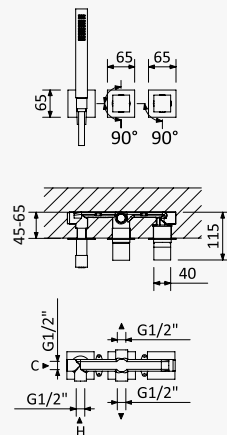

Monocomando embutido de 2 saídas, com chuveiro de mão

Concealed single lever 2 outlets mixer, with handshower set
Monomando empotrable de 2 salidas, con set de ducha de mano

Cromado / Chrome	102 200 2CR
Night Sky	102 200 2NS
Pure White	102 200 2PW
Morning Mist	102 200 2MM
Sunrise	102 200 2SR
Sunset	102 200 2SS

INT 240 1NO

Opção: Manípulo 2

Option: Lever 2
Opción: Mando 2

Cromado / Chrome	102 200 1CR
Night Sky	102 200 1NS
Pure White	102 200 1PW
Morning Mist	102 200 1MM
Sunrise	102 200 1SR
Sunset	102 200 1SS

INT 240 1NO

Monocomando embutido de 3 saídas, com chuveiro de mão

Concealed single lever 3 outlets mixer, with handshower set
Monomando empotrable de 3 salidas, con set de ducha de mano

Cromado / Chrome	102 280 2CR
Night Sky	102 280 2NS
Pure White	102 280 2PW
Morning Mist	102 280 2MM
Sunrise	102 280 2SR
Sunset	102 280 2SS

INT 240 2NO

Opção: Manípulo 2

Option: Lever 2
Opción: Mando 2

Cromado / Chrome	102 280 1CR
Night Sky	102 280 1NS
Pure White	102 280 1PW
Morning Mist	102 280 1MM
Sunrise	102 280 1SR
Sunset	102 280 1SS

INT 240 2NO

Misturadora termostática embutida de 2 saídas, com chuveiro de mão - Celsius

Thermostatic concealed 2 outlets mixer, with handshower set - Celsius
Mezclador termostático empotrable de 2 salidas, con set de ducha de mano - Celsius

Cromado / Chrome	185 441 2CR
Night Sky	185 441 2NS
Pure White	185 441 2PW
Morning Mist	185 441 2MM
Sunrise	185 441 2SR
Sunset	185 441 2SS

INT 630 1NO

Misturadora termostática embutida de 3 saídas, com chuveiro de mão - Celsius

Thermostatic concealed 3 outlets mixer, with handshower set - Celsius
Mezclador termostático empotrable de 3 salidas, con set de ducha de mano - Celsius

Cromado / Chrome	185 451 2CR
Night Sky	185 451 2NS
Pure White	185 451 2PW
Morning Mist	185 451 2MM
Sunrise	185 451 2SR
Sunset	185 451 2SS

INT 630 2NO