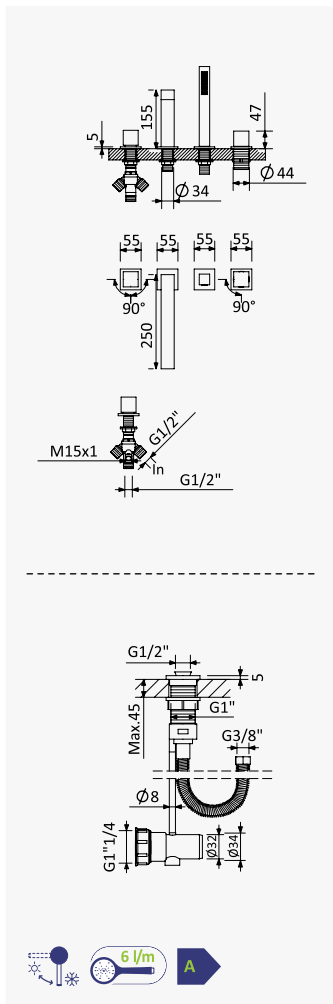

Monocomando de 4 furos para banheira, montagem à bancada, com bica cascata Flat

Deck-mounted 4-hole single-lever bath/shower mixer with cascade bath spout Flat

Monomando para baño y ducha de repisa con caño cascada Flat

Cromado / Chrome	102 335 2CR
Night Sky	102 335 2NS
Pure White	102 335 2PW
Morning Mist	102 335 2MM

Opção: Manípulo 2

Option: Lever 2

Opción: Mando 2

Cromado / Chrome	102 335 1CR
Night Sky	102 335 1NS
Pure White	102 335 1PW
Morning Mist	102 335 1MM

Sistema de escoamento com ligação para descarga - Quadra

Integrated outlet for splash water - Quadra

Sumidero y conexión al desagüe - Quadra

Cromado / Chrome	161 003 1CR
Night Sky	161 003 1NS
Pure White	161 003 1PW
Morning Mist	161 003 1MM

Monocomando de 4 furos para banheira, montagem à bancada

Deck-mounted 4-hole single-lever bath/shower mixer

Monomando para baño y ducha de repisa

Cromado / Chrome	102 330 2CR
Night Sky	102 330 2NS
Pure White	102 330 2PW
Morning Mist	102 330 2MM
Sunrise	102 330 2SR
Sunset	102 330 2SS

Opção: Manípulo 2

Option: Lever 2

Opción: Mando 2

Cromado / Chrome	102 330 1CR
Night Sky	102 330 1NS
Pure White	102 330 1PW
Morning Mist	102 330 1MM
Sunrise	102 330 1SR
Sunset	102 330 1SS

Sistema de escoamento com ligação para descarga - Quadra

Integrated outlet for splash water - Quadra

Sumidero y conexión al desagüe - Quadra

Cromado / Chrome	161 003 1CR
Night Sky	161 003 1NS
Pure White	161 003 1PW
Morning Mist	161 003 1MM
Sunrise	161 003 1SR
Sunset	161 003 1SS