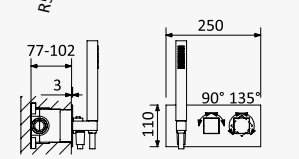

- Cromado/Chrome 185 595 2CR
- Night Sky 185 595 2NS
- Pure White 185 595 2PW
- Morning Mist 185 595 2MM

INT 630 2NO

Opção: Chuveiro fixo Line (Chuva)

Option: Shower head Line (Rain)

Opción: Alcahofa de ducha Line (Lluvia)

- Cromado / Chrome 185 594 2CR
- Night Sky 185 594 2NS
- Pure White 185 594 2PW
- Morning Mist 185 594 2MM

INT 630 1NO