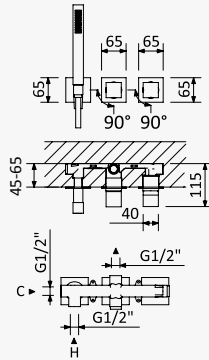

Sistema embutido de duche com chuveiro de cascata Flat em inox 200 mm e kit de chuveiro mão

Concealed shower set with Flat inox cascade shower 200 mm and handshower set

Sistema de ducha empotrado con alcachofa Flat de cascata 200 mm, en inox y set de ducha de mano

Cromado / Chrome	102 588 2CR
Night Sky	102 588 2NS
Pure White	102 588 2PW
Morning Mist	102 588 2MM

INT 240 1NO

Opção: Manípulo 2

Option: Lever 2

Opción: Mando 2

Cromado / Chrome	102 588 1CR
Night Sky	102 588 1NS
Pure White	102 588 1PW
Morning Mist	102 588 1MM

INT 240 1NO

ES