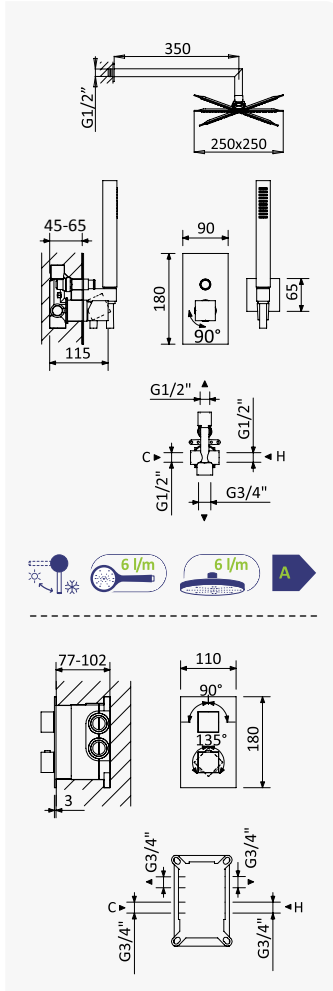

INT 600 2NO

ES

BRUMA AirEcoDrop

Sistema embutido de duche, com chuveiro de parede 250x250 mm em inox e kit de chuveiro mão Quadra

Concealed shower set, with inox shower head 250x250 mm and Quadra handshower set