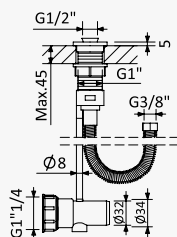

Sistema de escoamento com ligação para descarga - Quadra

Integrated outlet for splash water - Quadra

Sumidero y conexión al desagüe - Quadra

Cromado / Chrome	161 003 1CR
Night Sky	161 003 1NS
Pure White	161 003 1PW
Morning Mist	161 003 1MM
Sunrise	161 003 1SR
Sunset	161 003 1SS