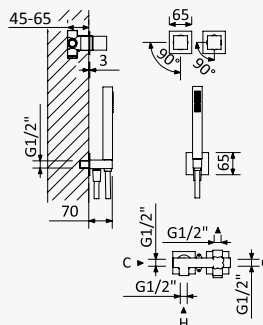

Sistema embutido de duche horizontal, com chuveiro de tecto 250x250 mm em Inox e kit de chuveiro mão separado Quadra

Concealed horizontal shower set with Inox shower head 250x250 mm, ceiling shower arm 100 mm and separate handshower set Quadra

Sistema de ducha empotrado horizontal, con alcachofa de ducha 250x250 mm en Inox, brazo de techo 100 mm y set de ducha de mano separado Quadra

Cromado / Chrome	102 653 2CR
Night Sky	102 653 2NS
Pure White	102 653 2PW
Morning Mist	102 653 2MM
Sunrise	102 653 2SR
Sunset	102 653 2SS

INT 220 1NO

Opção: Manípulo 2

Option: Lever 2

Opción: Mando 2

Cromado / Chrome	102 653 1CR
Night Sky	102 653 1NS
Pure White	102 653 1PW
Morning Mist	102 653 1MM
Sunrise	102 653 1SR
Sunset	102 653 1SS

INT 220 1NO

ES