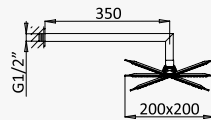

BRUMA AirEcoDrop