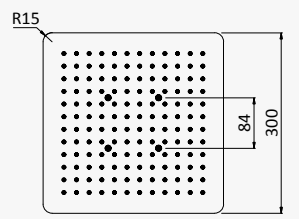

Sistema embutido de duche com chuveiro de tecto EasyFix 300x300 mm (Chuva) e chuveiro de mão separado Quadra

Concealed shower set with EasyFix overhead shower 300x300 mm (Rain) and separate handshower set Quadra

Sistema de ducha empotrado con ducha instalación en el techo EasyFix 300x300 mm (Lluvia) y set de ducha de mano separado Quadra

- Cromado / Chrome 102 421 2CR

INT 220 1NO

Opção: Manipulo 2

Option: Lever 2

Opción: Mando 2

- Cromado / Chrome 102 421 1CR

INT 220 1NO

ES