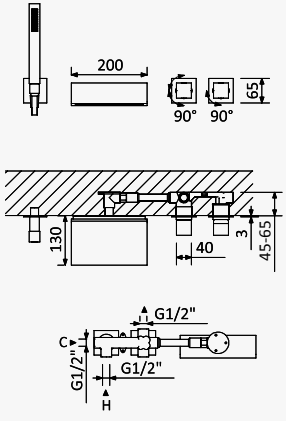

- Cromado / Chrome 102 102 2CR
- Night Sky 102 102 2NS
- Pure White 102 102 2PW
- Morning Mist 102 102 2MM

INT 310 1NO

Opção: Manípulo 2

Option: Lever 2

Opción: Mando 2

- Cromado / Chrome 102 102 1CR
- Night Sky 102 102 1NS
- Pure White 102 102 1PW
- Morning Mist 102 102 1MM

INT 310 1NO

Monocomando embutido de 3 saídas, com bica de banheira cascata Flat e chuveiro de mão Quadra

Concealed single lever 3 outlets mixer, with Flat cascade bath spout and handshower set Quadra

Monomando empotrable de 3 salidas con caño de bañera cascada Flat y set de ducha de mano Quadra

- Cromado / Chrome 102 103 2CR
- Night Sky 102 103 2NS
- Pure White 102 103 2PW
- Morning Mist 102 103 2MM

INT 310 2NO

Opção: Manípulo 2

Option: Lever 2

Opción: Mando 2

- Cromado / Chrome 102 103 1CR
- Night Sky 102 103 1NS
- Pure White 102 103 1PW
- Morning Mist 102 103 1MM

INT 310 2NO

Inversor com 2 saídas

Diverter with 2 outlets

Inversor con 2 salidas

- Cromado / Chrome 102 170 2CR
- Night Sky 102 170 2NS
- Pure White 102 170 2PW
- Morning Mist 102 170 2MM
- Sunrise 102 170 2SR
- Sunset 102 170 2SS

INT 400 1NO

Inversor com 3 saídas

Diverter with 3 outlets

Inversor con 3 salidas

- Cromado / Chrome 102 180 2CR
- Night Sky 102 180 2NS
- Pure White 102 180 2PW
- Morning Mist 102 180 2MM
- Sunrise 102 180 2SR
- Sunset 102 180 2SS

INT 400 2NO

Inversor com 4 saídas

Diverter with 4 outlets

Inversor con 4 salidas

- Cromado / Chrome 102 190 2CR
- Night Sky 102 190 2NS
- Pure White 102 190 2PW
- Morning Mist 102 190 2MM
- Sunrise 102 190 2SR
- Sunset 102 190 2SS

INT 400 3NO

ES