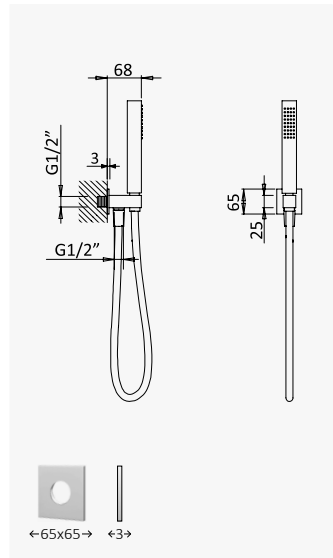

INT 640 2NO

Conjunto de duche com curva de saída, bicha Lux 175cm e chuveiro de mão em ABS - Quadra

Shower set with outlet elbow, Lux hose 175cm and ABS handshower-Quadra

Conjunto de ducha con codo de salida, flexo Lux 175cm y ducha de mano en ABS - Quadra