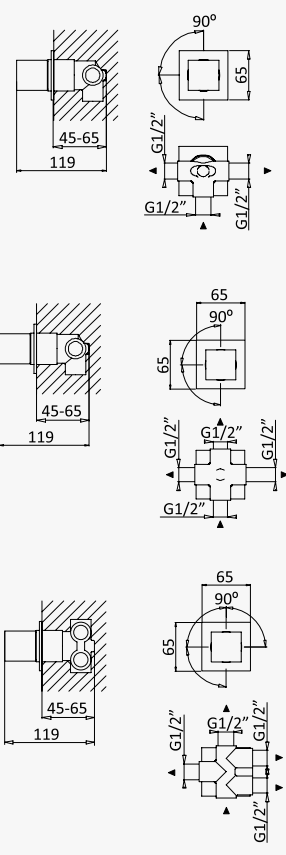

- Cromado / Chrome 102 102 2CR
- Night Sky 102 102 2NS
- Pure White 102 102 2PW
- Morning Mist 102 102 2MM

INT 310 1NO

Opção: Manípulo 2

Option: Lever 2

Opción: Mando 2

- Cromado / Chrome 102 102 1CR
- Night Sky 102 102 1NS
- Pure White 102 102 1PW
- Morning Mist 102 102 1MM

INT 310 1NO

Monocomando embutido de 3 saídas, com bica de banheira cascata Flat e chuveiro de mão Quadra

Concealed single lever 3 outlets mixer, with Flat cascade bath spout and handshower set Quadra

Monomando empotrable de 3 salidas con caño de bañera cascada Flat y set de ducha de mano Quadra

- Cromado / Chrome 102 103 2CR
- Night Sky 102 103 2NS
- Pure White 102 103 2PW
- Morning Mist 102 103 2MM

INT 310 2NO

Opção: Manípulo 2

Option: Lever 2

Opción: Mando 2

- Cromado / Chrome 102 103 1CR
- Night Sky 102 103 1NS
- Pure White 102 103 1PW
- Morning Mist 102 103 1MM

INT 310 2NO

Inversor com 2 saídas

Diverter with 2 outlets

Inversor con 2 salidas

- Cromado / Chrome 102 170 2CR
- Night Sky 102 170 2NS
- Pure White 102 170 2PW
- Morning Mist 102 170 2MM
- Sunrise 102 170 2SR
- Sunset 102 170 2SS

INT 400 1NO

Inversor com 3 saídas

Diverter with 3 outlets

Inversor con 3 salidas

- Cromado / Chrome 102 180 2CR
- Night Sky 102 180 2NS
- Pure White 102 180 2PW
- Morning Mist 102 180 2MM
- Sunrise 102 180 2SR
- Sunset 102 180 2SS

INT 400 2NO

Inversor com 4 saídas

Diverter with 4 outlets

Inversor con 4 salidas

- Cromado / Chrome 102 190 2CR
- Night Sky 102 190 2NS
- Pure White 102 190 2PW
- Morning Mist 102 190 2MM
- Sunrise 102 190 2SR
- Sunset 102 190 2SS

INT 400 3NO

ES