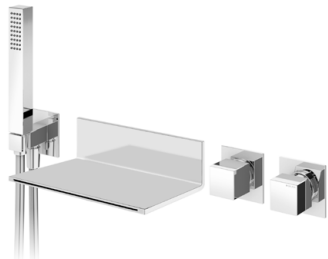

- Cromado / Chrome 102 102 2CR
- Night Sky 102 102 2NS
- Pure White 102 102 2PW
- Morning Mist 102 102 2MM

INT 310 1NO

Opção: Manípulo 2

Option: Lever 2

Opción: Mando 2

- Cromado / Chrome 102 102 1CR
- Night Sky 102 102 1NS
- Pure White 102 102 1PW
- Morning Mist 102 102 1MM

INT 310 1NO

Monocomando embutido de 3 saídas, com bica de banheira cascata Flat e chuveiro de mão Quadra

Concealed single lever 3 outlets mixer, with Flat cascade bath spout and handshower set Quadra

Monomando empotrable de 3 salidas con caño de bañera cascada Flat y set de ducha de mano Quadra

- Cromado / Chrome 102 103 2CR
- Night Sky 102 103 2NS
- Pure White 102 103 2PW
- Morning Mist 102 103 2MM

INT 310 2NO

Opção: Manípulo 2

Option: Lever 2

Opción: Mando 2

- Cromado / Chrome 102 103 1CR
- Night Sky 102 103 1NS
- Pure White 102 103 1PW
- Morning Mist 102 103 1MM

INT 310 2NO

Inversor com 2 saídas

Diverter with 2 outlets

Inversor con 2 salidas

- Cromado / Chrome 102 170 2CR
- Night Sky 102 170 2NS
- Pure White 102 170 2PW
- Morning Mist 102 170 2MM
- Sunrise 102 170 2SR
- Sunset 102 170 2SS

INT 400 1NO

Inversor com 3 saídas

Diverter with 3 outlets

Inversor con 3 salidas

- Cromado / Chrome 102 180 2CR
- Night Sky 102 180 2NS
- Pure White 102 180 2PW
- Morning Mist 102 180 2MM
- Sunrise 102 180 2SR
- Sunset 102 180 2SS

INT 400 2NO

Inversor com 4 saídas

Diverter with 4 outlets

Inversor con 4 salidas

- Cromado / Chrome 102 190 2CR
- Night Sky 102 190 2NS
- Pure White 102 190 2PW
- Morning Mist 102 190 2MM
- Sunrise 102 190 2SR
- Sunset 102 190 2SS

INT 400 3NO

ES