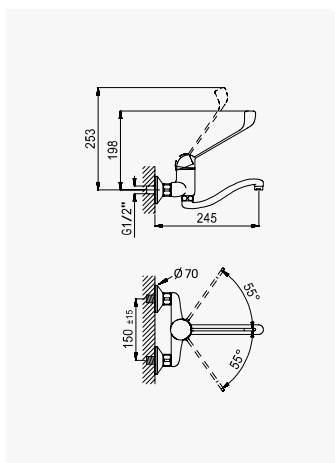

Monocomando de lava loiça à parede, bica giratória, manípulo hospitalar - Mustang

Wall sink mixer, swivel spout, long lever handle - Mustang

Monomando de fregadero de pared, caño giratorio, mando largo - Mustang

Cromado / Chrome 124 054 2CR

HP