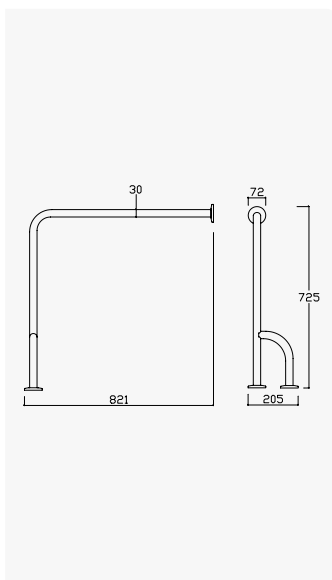

Barra de apoio à parede/chão - 3 pontos de fixação - Direita

Wall/floor mounted grab bar - 3 anchoring points - Right

Barra de apoyo a pared/suelo - 3 puntos de anclaje - Derecho

Aço inox Satinado / Satin Stainless Steel / 152 000 6IS
Acero Inox Satinado

Barra de apoio à parede/chão - 3 pontos de fixação - Esquerda

Wall/floor mounted grab bar - 3 anchoring points - Left

Barra de apoyo a pared/suelo - 3 puntos de anclaje - Izquierda

Aço inox Satinado / Satin Stainless Steel / 152 001 6IS
Acero Inox Satinado