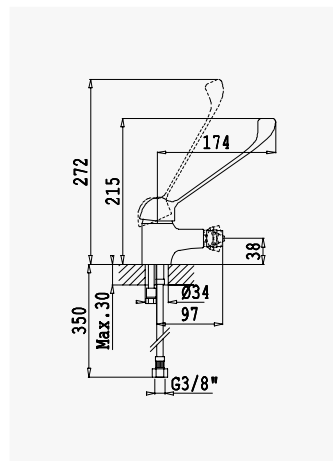

Monocomando de Bidé, manípulo hospitalar - Mustang

Bidet mixer, long lever handle - Mustang
Monomando de Bidé, mando largo - Mustang

Cromado / Chrome 124 020 2CR

Opção: Com válvula clic-clac 1 1/4" - Liz
Option: With push-open pop-up waste set 1 1/4" - Liz
Opción: Con desagüe clic-clac 1 1/4" - Liz

Cromado / Chrome 124 023 2CR

HP