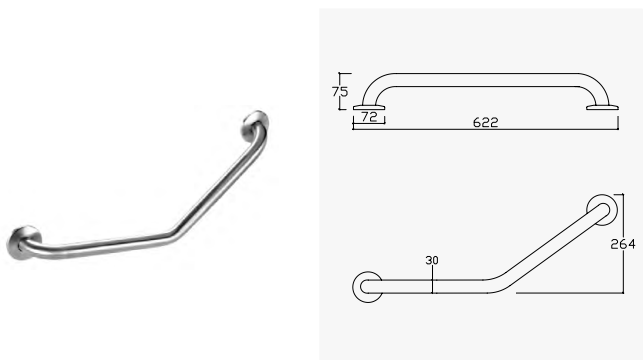

**Barra de apoio recta - 600mm**

*Grab bar straight - 600mm*

*Barra de apoyo recta - 600mm*

Aço inox Satinado / Satin Stainless Steel / 152 000 1IS  
Acero Inox Satinado

**Barra de apoio recta - 800mm**

*Grab bar straight - 800mm*

*Barra de apoyo recta - 800mm*

Aço inox Satinado / Satin Stainless Steel / 152 001 1IS  
Acero Inox Satinado

**Barra de apoio recta - 1000mm**

*Grab bar straight - 1000mm*

*Barra de apoyo recta - 1000mm*

Aço inox Satinado / Satin Stainless Steel / 152 001 2IS  
Acero Inox Satinado

**Barra de apoio ângulo 130°**

*130° angle grab bar*

*Barra de apoyo ángulo 130°*

Aço inox Satinado / Satin Stainless Steel / 152 000 4IS  
Acero Inox Satinado

HP

**Barra de apoio ângulo 90° - 3 pontos fixação 1 parede - Direita**
*90° angle grab bar - 3 anchoring points 1 wall - Right*
*Barra de apoyo ángulo 90° - 3 puntos de anclaje 1 pared - Derecho*