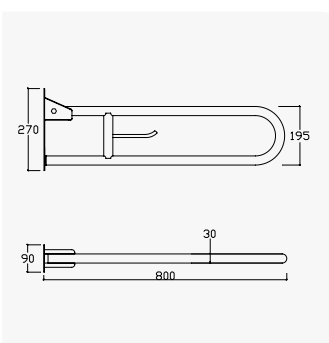

*Barra de apoyo recta - 800mm*

Aço inox Satinado / Satin Stainless Steel / 152 001 1IS  
Acero Inox Satinado

**Barra de apoio recta - 1000mm**

*Grab bar straight - 1000mm*

*Barra de apoyo recta - 1000mm*

Aço inox Satinado / Satin Stainless Steel / 152 001 2IS  
Acero Inox Satinado

**Barra de apoio ângulo 130°**

*130° angle grab bar*

*Barra de apoyo ángulo 130°*

Aço inox Satinado / Satin Stainless Steel / 152 000 4IS  
Acero Inox Satinado

HP

**Barra de apoio ângulo 90° - 3 pontos fixação 1 parede - Direita**
*90° angle grab bar - 3 anchoring points 1 wall - Right*
*Barra de apoyo ángulo 90° - 3 puntos de anclaje 1 pared - Derecho*