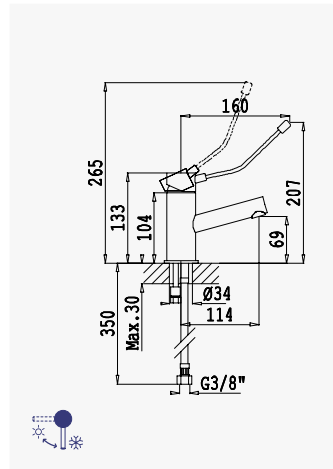

**Opção: Com válvula clic-clac 1 1/4" - Liz**  
*Option: With push-open pop-up waste set 1 1/4" - Liz*  
*Opción: Con desagüe clic-clac 1 1/4" - Liz*

 Cromado / Chrome 124 013 2CR

**Monocomando de lavatório, manípulo hospitalar - Lusitano**