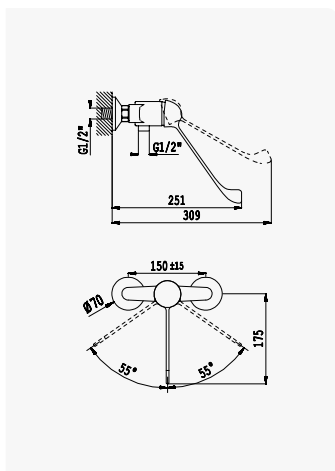

Monocomando de duche, manípulo hospitalar - Mustang

Single-lever shower mixer, long lever handle - Mustang

Monomando de ducha, mando largo - Mustang

Cromado / Chrome 124 040 2CR