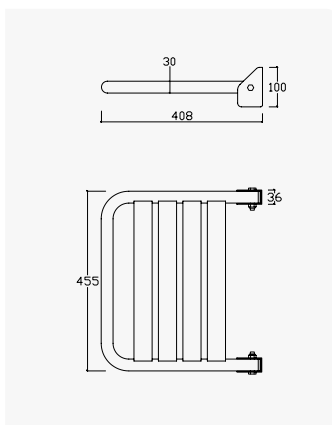

Banco de duche rebatível, à parede

Wall folding seat

Asiento abatible para ducha mural

Aço inox Satinado / Satin Stainless Steel / 152 001 5IS
Acero Inox Satinado

HP