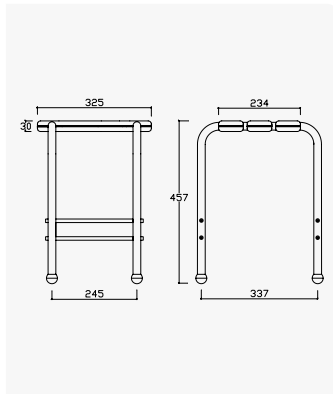

Banco de apoio ao duche

Bath/shower stool

Taburete de baño/ducha

Inox / Polipropileno

Inox / Polipropileno

Inox / Polypropylene

152 001 4IS