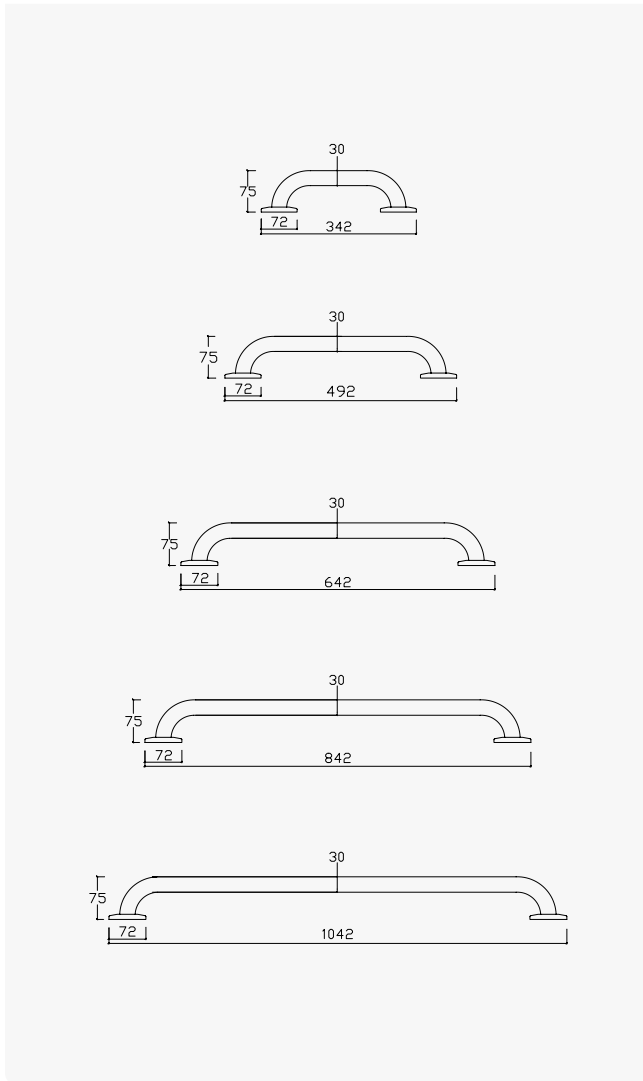

*Barra de apoyo recta - 800mm*

Aço inox Satinado / Satin Stainless Steel / 152 001 1IS  
Acero Inox Satinado

**Barra de apoio recta - 1000mm**

*Grab bar straight - 1000mm*

*Barra de apoyo recta - 1000mm*

Aço inox Satinado / Satin Stainless Steel / 152 001 2IS  
Acero Inox Satinado

**Barra de apoio ângulo 130°**

*130° angle grab bar*

*Barra de apoyo ángulo 130°*

Aço inox Satinado / Satin Stainless Steel / 152 000 4IS  
Acero Inox Satinado

HP

**Barra de apoio ângulo 90° - 3 pontos fixação 1 parede - Direita**
*90° angle grab bar - 3 anchoring points 1 wall - Right*
*Barra de apoyo ángulo 90° - 3 puntos de anclaje 1 pared - Derecho*