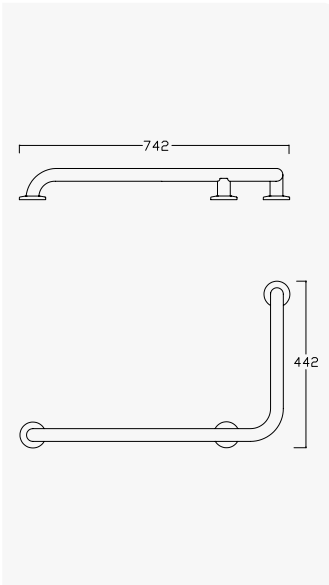

*Barra de apoyo recta - 800mm*

Aço inox Satinado / Satin Stainless Steel / 152 001 1IS  
Acero Inox Satinado

**Barra de apoio recta - 1000mm**

*Grab bar straight - 1000mm*

*Barra de apoyo recta - 1000mm*

Aço inox Satinado / Satin Stainless Steel / 152 001 2IS  
Acero Inox Satinado

**Barra de apoio ângulo 130°**

*130° angle grab bar*

*Barra de apoyo ángulo 130°*

Aço inox Satinado / Satin Stainless Steel / 152 000 4IS  
Acero Inox Satinado

HP

**Barra de apoio ângulo 90° - 3 pontos fixação 1 parede - Direita**
*90° angle grab bar - 3 anchoring points 1 wall - Right*
*Barra de apoyo ángulo 90° - 3 puntos de anclaje 1 pared - Derecho*

 Aço inox Satinado / Satin Stainless Steel / Acero Inox Satinado **152 002 4IS**
**Barra de apoio ângulo 90° - 3 pontos fixação 1 parede - Esquerda**
*90° angle grab bar - 3 anchoring points 1 wall - Left*
*Barra de apoyo ángulo 90° - 3 puntos de anclaje 1 pared - Izquierda*

 Aço inox Satinado / Satin Stainless Steel / Acero Inox Satinado **152 002 5IS**
**Barra de apoio ângulo 90° - 3 pontos fixação 2 paredes**
*90° angle grab bar - 3 anchoring points 2 walls*
*Barra de apoyo ángulo 90° - 3 puntos de anclaje 2 paredes*