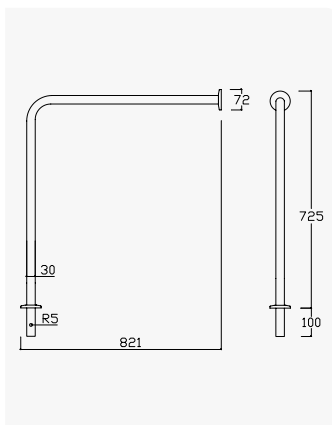

Barra de apoio à parede/chão

Wall/floor mounted grab bar

Barra de apoyo a pared/empotrable a suelo

Aço inox Satinado / Satin Stainless Steel / 152 000 5IS
Acero Inox Satinado