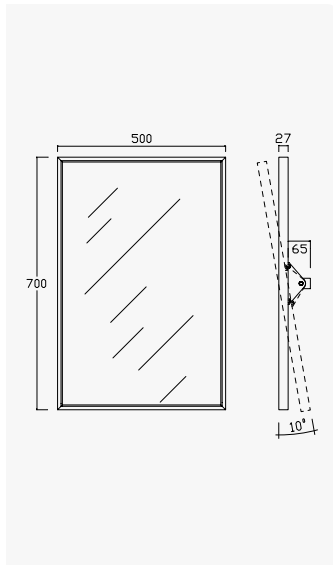

 Aço inox Satinado / Satin Stainless Steel / 152 001 5IS  
 Acero Inox Satinado

HP

**Banco de duche rebatível, à parede - 700mm**
*Wall folding seat - 700mm*
*Asiento abatible para ducha mural - 700mm*

Inox / Polipropileno

**Espelho inclinável 700x500 mm**
*Tilting mirror 700x500 mm*
*Espejo basculante 700x500 mm*

Aço inox Satinado / Satin Stainless Steel /

Acero Inox Satinado

**152 006 0IS**

HP