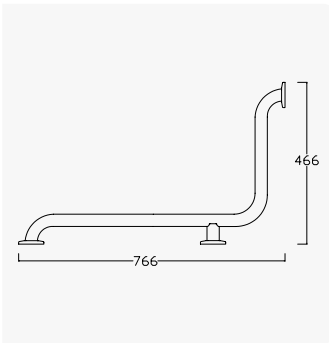

*Barra de apoyo recta - 800mm*

Aço inox Satinado / Satin Stainless Steel / 152 001 1IS  
Acero Inox Satinado

**Barra de apoio recta - 1000mm**

*Grab bar straight - 1000mm*

*Barra de apoyo recta - 1000mm*

Aço inox Satinado / Satin Stainless Steel / 152 001 2IS  
Acero Inox Satinado

**Barra de apoio ângulo 130°**

*130° angle grab bar*

*Barra de apoyo ángulo 130°*

Aço inox Satinado / Satin Stainless Steel / 152 000 4IS  
Acero Inox Satinado

HP

**Barra de apoio ângulo 90° - 3 pontos fixação 1 parede - Direita**
*90° angle grab bar - 3 anchoring points 1 wall - Right*
*Barra de apoyo ángulo 90° - 3 puntos de anclaje 1 pared - Derecho*

 Aço inox Satinado / Satin Stainless Steel / Acero Inox Satinado **152 002 4IS**
**Barra de apoio ângulo 90° - 3 pontos fixação 1 parede - Esquerda**
*90° angle grab bar - 3 anchoring points 1 wall - Left*
*Barra de apoyo ángulo 90° - 3 puntos de anclaje 1 pared - Izquierda*