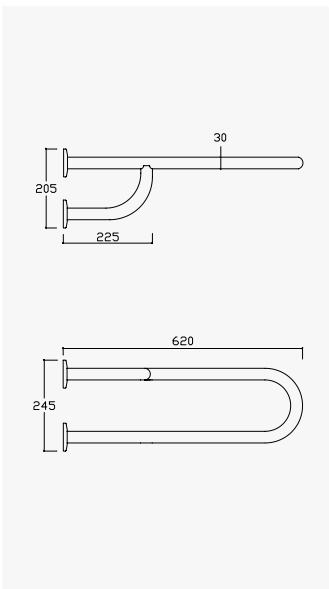

*Barra de apoyo recta - 800mm*

Aço inox Satinado / Satin Stainless Steel / 152 001 1IS  
Acero Inox Satinado

**Barra de apoio recta - 1000mm**

*Grab bar straight - 1000mm*

*Barra de apoyo recta - 1000mm*

Aço inox Satinado / Satin Stainless Steel / 152 001 2IS  
Acero Inox Satinado

**Barra de apoio ângulo 130°**

*130° angle grab bar*

*Barra de apoyo ángulo 130°*

Aço inox Satinado / Satin Stainless Steel / 152 000 4IS  
Acero Inox Satinado

HP

**Barra de apoio ângulo 90° - 3 pontos fixação 1 parede - Direita**
*90° angle grab bar - 3 anchoring points 1 wall - Right*
*Barra de apoyo ángulo 90° - 3 puntos de anclaje 1 pared - Derecho*

 Aço inox Satinado / Satin Stainless Steel / Acero Inox Satinado **152 002 4IS**
**Barra de apoio ângulo 90° - 3 pontos fixação 1 parede - Esquerda**
*90° angle grab bar - 3 anchoring points 1 wall - Left*
*Barra de apoyo ángulo 90° - 3 puntos de anclaje 1 pared - Izquierda*