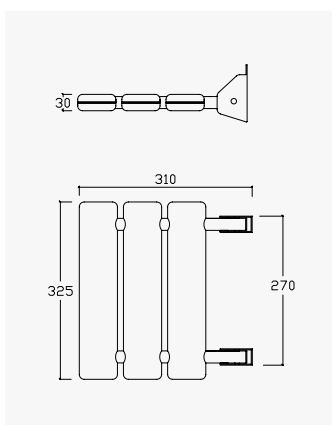

Banco de duche rebatível, à parede

Wall folding seat

Asiento abatible para ducha mural

Inox / Polipropileno
Inox / Polipropileno
Inox / Polypropylene

152 004 4IS