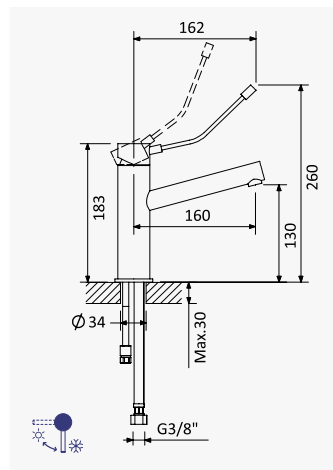

Monocomando de lavatório XL, manípulo hospitalar - Lusitano

Basin mixer XL, long lever handle - Lusitano
Monomando de lavabo XL, mando largo - Lusitano

Cromado / Chrome 154 310 1CR

Opção: Com válvula clic-clac 1 1/4" - Liz
Option: With push-open pop-up waste set 1 1/4" - Liz
Opción: Con desagüe clic-clac 1 1/4" - Liz

Cromado / Chrome 154 313 1CR