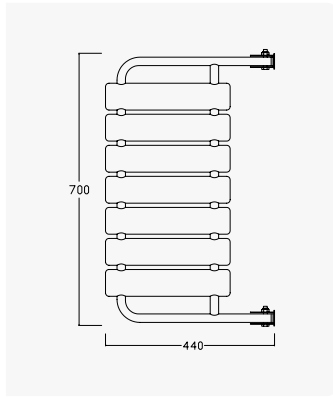

Banco de duche rebatível, à parede - 700mm

Wall folding seat - 700mm

Asiento abatible para ducha mural - 700mm

Inox / Polipropileno

Inox / Polipropileno

Inox / Polypropylene

152 005 4IS