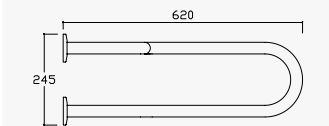

**Barra de apoio ângulo 130°**

*130° angle grab bar*

*Barra de apoyo ángulo 130°*

Aço inox Satinado / Satin Stainless Steel / 152 000 4IS  
Acero Inox Satinado

HP

**Barra de apoio ângulo 90° - 3 pontos fixação 1 parede - Direita**
*90° angle grab bar - 3 anchoring points 1 wall - Right*
*Barra de apoyo ángulo 90° - 3 puntos de anclaje 1 pared - Derecho*

 Aço inox Satinado / Satin Stainless Steel / Acero Inox Satinado **152 002 4IS**
**Barra de apoio ângulo 90° - 3 pontos fixação 1 parede - Esquerda**
*90° angle grab bar - 3 anchoring points 1 wall - Left*
*Barra de apoyo ángulo 90° - 3 puntos de anclaje 1 pared - Izquierda*