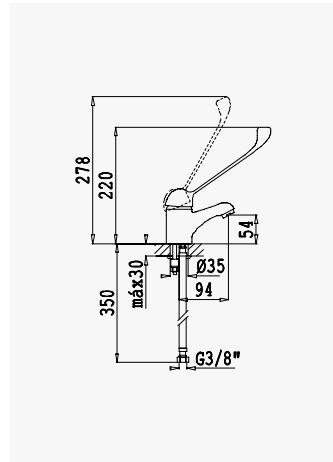

Monocomando de lavatório, manípulo hospitalar - Mustang

Basin mixer, long lever handle - Mustang
Monomando de lavabo, mando largo - Mustang

Cromado / Chrome 124 010 2CR

Opção: Com válvula clic-clac 1 1/4" - Liz
Option: With push-open pop-up waste set 1 1/4" - Liz
Opción: Con desagüe clic-clac 1 1/4" - Liz

Cromado / Chrome 124 013 2CR