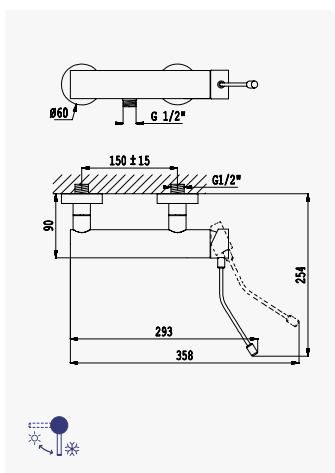

Monocomando de duche, manípulo hospitalar - Lusitano

Single-lever shower mixer, long lever handle - Lusitano

Monomando de ducha, mando largo - Lusitano

Cromado / Chrome 154 040 1CR