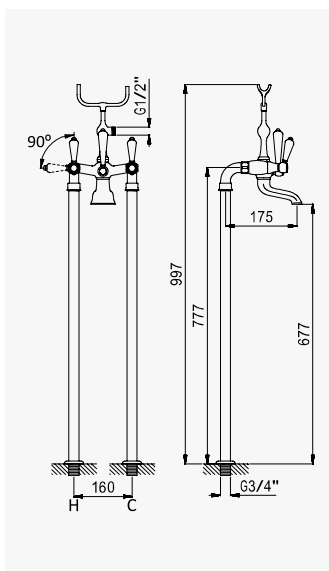

Misturadora de banheira e duche, montagem ao chão

Bath/shower mixer, floor-mounted

Batería para baño y ducha con toma a suelo

Cromado / Chrome	118 070 OCR
Night Sky	118 070 ONS
Latão Envelhecido / Old Brass / Latón Viejo	118 070 OLE
Ouro 24kt / Gold 24kt / Oro 24kt	118 070 OOR