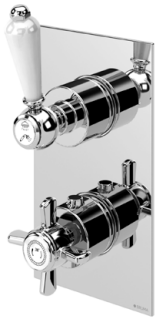

Misturadora termostática embutida, com 2 saídas - Elite

Concealed thermostatic mixer, with 2 outlets - Elite
Mezclador termostático empotrable, con 2 salidas - Elite

Cromado / Chrome	180 170 1CR
Night Sky	180 170 1NS
Latão Envelhecido / Old Brass / Latón Viejo	180 170 1LE
Ouro 24kt / Gold 24kt / Oro 24kt	180 170 1OR

INT 600 2NO

Misturadora termostática embutida, com 3 saídas - Elite

Concealed thermostatic mixer with 3 outlets - Elite
Termostato empotrable con 3 salidas - Elite

Cromado / Chrome	180 140 1CR
Night Sky	180 140 1NS
Latão Envelhecido / Old Brass / Latón Viejo	180 140 1LE
Ouro 24kt / Gold 24kt / Oro 24kt	180 140 1OR

INT 600 3NO