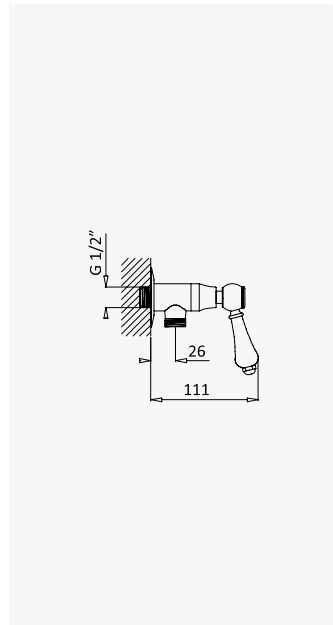

Torneira de esquadria 3/8"

3/8" angle tap with connection

Llave de corte 3/8"

Cromado / Chrome	118 280 0CR
Night Sky	118 280 0NS
Latão Envelhecido / Old Brass / Latón Viejo	118 280 0LE
Ouro 24kt / Gold 24kt / Oro 24kt	118 280 0OR