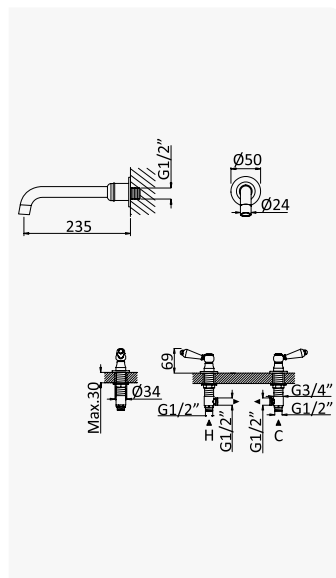

Misturadora de 2 furos, montagem à bancada, bica à parede de lavatório

2 hole deck-mounted mixer, with wall basin spout

Mezclador bimando de repisa de 2 orificios, con caño de lavabo mural

Cromado / Chrome	118 220 3CR
Night Sky	118 220 3NS
Latão Envelhecido / Old Brass / Latón Viejo	118 220 3LE
Ouro 24kt / Gold 24kt / Oro 24kt	118 220 3OR