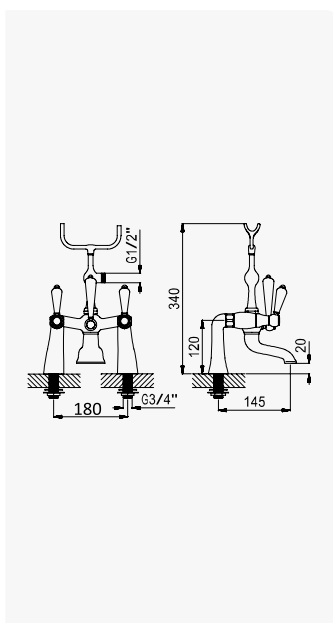

Misturadora de banheira, montagem em bancada - 120 mm

Rim mounted 2 hole Bath/shower mixer - 120 mm

Mezclador bimando de encimera - 120 mm

	Cromado / Chrome	118 720 OCR
	Night Sky	118 720 ONS
	Latão Envelhecido / Old Brass / Latón Viejo	118 720 OLE
	Ouro 24kt / Gold 24kt / Oro 24kt	118 720 OOR