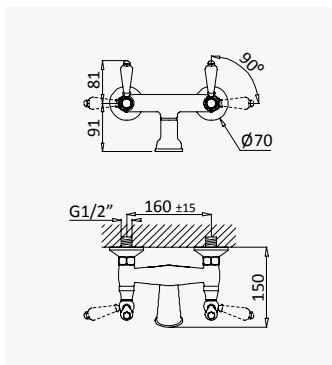

Misturadora de banheira à parede

Wall mounted bath filler mixer

Batería de baño mural

Cromado / Chrome	118 750 OCR
Night Sky	118 750 ONS
Latão Envelhecido / Old Brass / Latón Viejo	118 750 OLE
Ouro 24kt / Gold 24kt / Oro 24kt	118 750 OOR