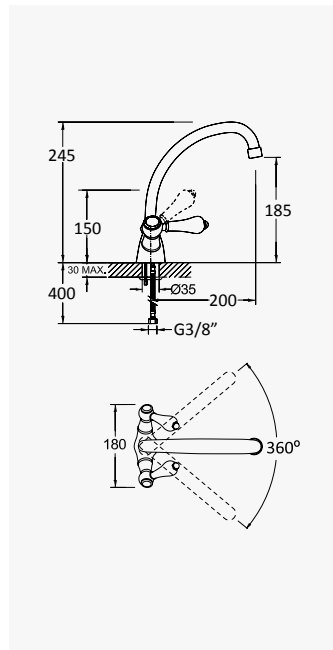

Misturadora de lavatório 3 furos, montagem à bancada, com válvula automática

Deck-mounted, 3 hole basin mixer, with pop-up waste set

Batería de lavabo, con vaciador automático

	Cromado / Chrome	118 332 OCR
	Night Sky	118 332 ONS
	Latão Envelhecido / Old Brass / Latón Viejo	118 332 OLE
	Ouro 24kt / Gold 24kt / Oro 24kt	118 332 OOR

CL