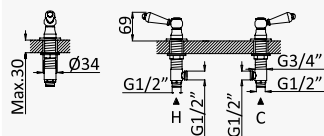

Misturadora de 2 furos, montagem à bancada, com 1 saída

2 hole deck-mounted mixer, with 1 outlet

Mezclador bimando de repisa de 2 orificios, con 1 salida

Cromado / Chrome	118 960 1CR
Night Sky	118 960 1NS
Latão Envelhecido / Old Brass / Latón Viejo	118 960 1LE
Ouro 24kt / Gold 24kt / Oro 24kt	118 960 1OR

Misturadora embutida de 2 furos, com 1 saída

2 hole concealed mixer, with 1 outlet

Mezclador bimando empotrable de 2 orificios, con 1 salida

Cromado / Chrome	118 120 OCR
Night Sky	118 120 ONS
Latão Envelhecido / Old Brass / Latón Viejo	118 120 OLE
Ouro 24kt / Gold 24kt / Oro 24kt	118 120 OOR

CL