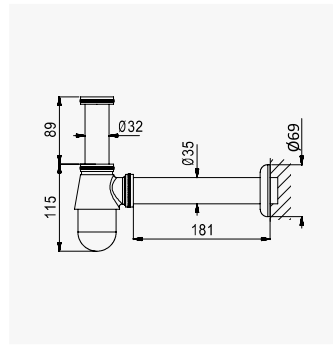

Brass shower head Ø200 mm, with shower arm 400 mm

Alcachofa de ducha Ø200 mm en latón, con brazo mural 400 mm

Cromado / Chrome	145 522 4CR
Night Sky	145 522 4NS
Latão Envelhecido / Old Brass / Latón Viejo	145 522 4LE
Ouro 24kt / Gold 24kt / Oro 24kt	145 522 4OR

Válvula Clic-clac em latão 1 1/4" - Elo

Brass Push-open waste set 1 1/4" - Elo

Válvula de desagüe clic-clac, en latón 1 1/4" - Elo

Cromado / Chrome	161 000 1CR
Night Sky	161 000 1NS
Latão Envelhecido / Old Brass / Latón Viejo	161 000 1LE
Ouro 24kt / Gold 24kt / Oro 24kt	161 000 1OR