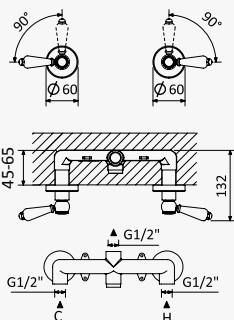

Misturadora embutida de 3 furos, com 2 saídas

3 hole concealed mixer, with 2 outlets

Mezclador bimando empotrable de 3 orificios, con 2 salidas

Cromado / Chrome	118 130 OCR
Night Sky	118 130 ONS
Latão Envelhecido / Old Brass / Latón Viejo	118 130 OLE
Ouro 24kt / Gold 24kt / Oro 24kt	118 130 OOR