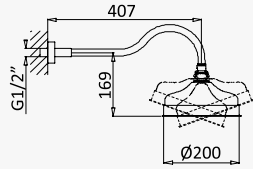

Sistema embutido de banheira, com chuveiro de parede Ø200 mm, kit de chuveiro mão e bica de banheira

Concealed bath/shower set, with shower head Ø200 mm, handshower set and wall spout

Sistema para baño y ducha empotrado, con alcachofa de ducha Ø200 mm, set de ducha de mano y caño mural

Cromado / Chrome	118 341 1CR
Night Sky	118 341 1NS
Latão Envelhecido / Old Brass / Latón Viejo	118 341 1LE
Ouro 24kt / Gold 24kt / Oro 24kt	118 341 1OR

INT 250 8NO