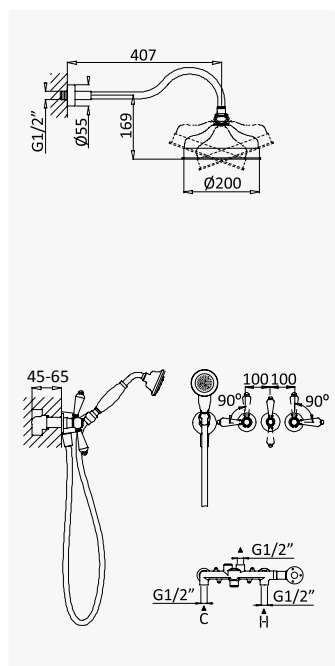

Sistema embutido de duche com chuveiro parede Ø200 mm, em latão

Concealed shower set with brass shower head Ø200 mm

Sistema de ducha empotrado con alcachofa de ducha Ø200 mm en latón

Cromado / Chrome 118 782 1CR

Night Sky 118 782 1NS

Latão Envelhecido / Old Brass / Latón Viejo 118 782 1LE

Ouro 24kt / Gold 24kt / Oro 24kt 118 782 1OR

INT 150 2NO

Sistema embutido de duche com chuveiro de parede Ø200 mm e kit de chuveiro mão Elite

Concealed shower set with shower head Ø200 mm and Elite handshower set

Sistema de ducha empotrado con alcachofa de ducha Ø200 mm y set de ducha de mano Elite

Cromado / Chrome 118 783 1CR

Night Sky 118 783 1NS

Latão Envelhecido / Old Brass / Latón Viejo 118 783 1LE

Ouro 24kt / Gold 24kt / Oro 24kt 118 783 1OR

INT 250 7NO

Sistema embutido de duche, com chuveiro de parede Ø200 mm e kit de chuveiro mão Elite separado

Concealed shower set with shower head Ø200 mm and separate Elite handshower set

Sistema de ducha empotrado, con alcachofa de ducha Ø200 mm y set de ducha de mano Elite separado

Cromado / Chrome 118 790 1CR

Night Sky 118 790 1NS

Latão Envelhecido / Old Brass / Latón Viejo 118 790 1LE

Ouro 24kt / Gold 24kt / Oro 24kt 118 790 1OR

INT 250 5NO

CL