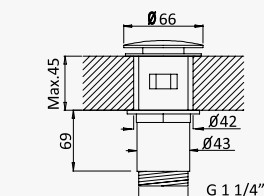

Válvula Clic-clac em latão 1 1/4" - Elo

Brass Push-open waste set 1 1/4" - Elo

Válvula de desagüe clic-clac, en latón 1 1/4" - Elo

Cromado / Chrome	161 000 1CR
Night Sky	161 000 1NS
Latão Envelhecido / Old Brass / Latón Viejo	161 000 1LE
Ouro 24kt / Gold 24kt / Oro 24kt	161 000 1OR