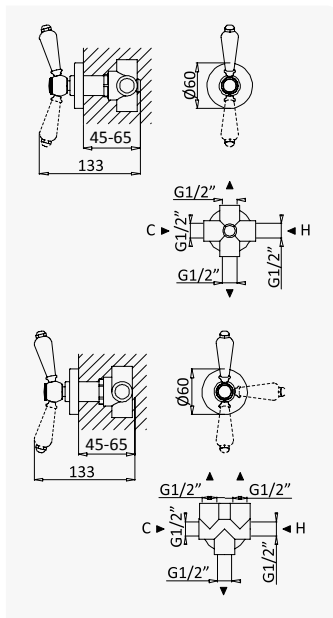

Inversor com 2 saídas

Diverter with 2 outlets
Inversor con 2 salidas

Cromado / Chrome	117 150 OCR
Night Sky	117 150 ONS
Latão Envelhecido / Old Brass / Latón Viejo	117 150 OLE
Ouro 24kt / Gold 24kt / Oro 24kt	117 150 OOR

INT 400 4NO

Inversor com 3 saídas

Diverter with 3 outlets
Inversor con 3 salidas

Cromado / Chrome	117 160 OCR
Night Sky	117 160 ONS
Latão Envelhecido / Old Brass / Latón Viejo	117 160 OLE
Ouro 24kt / Gold 24kt / Oro 24kt	117 160 OOR

INT 400 5NO

CL