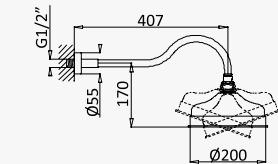

Chuveiro fixo de parede Ø200 mm em latão, rótula e braço 400 mm

Brass shower head Ø200 mm, with shower arm 400 mm

Alcachofa de ducha Ø200 mm en latón, con brazo mural 400 mm

Cromado / Chrome	145 522 4CR
Night Sky	145 522 4NS
Latão Envelhecido / Old Brass / Latón Viejo	145 522 4LE
Ouro 24kt / Gold 24kt / Oro 24kt	145 522 4OR