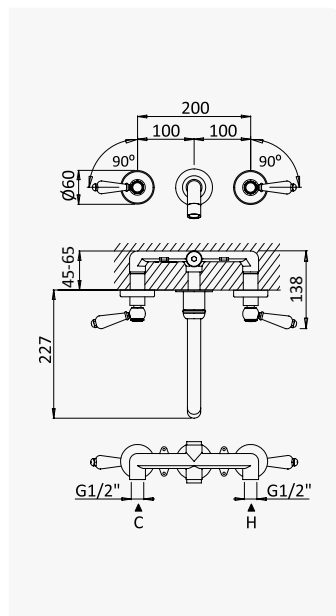

Misturadora de lavatório à parede com espelho. Bica com 230mm

Wall basin mixer with wall escutcheon. Spout with 230mm

Batería de lavabo mural con rosetón. Caño con 230mm

Cromado / Chrome	118 210 OCR
Night Sky	118 210 ONS
Latão Envelhecido / Old Brass / Latón Viejo	118 210 OLE
Ouro 24kt / Gold 24kt / Oro 24kt	118 210 OOR

INT 151 1NO

Opção: Bica com 170mm

Option: Spout with 170mm

Opción: Caño con 170mm

Cromado / Chrome	118 230 OCR
Night Sky	118 230 ONS
Latão Envelhecido / Old Brass / Latón Viejo	118 230 OLE
Ouro 24kt / Gold 24kt / Oro 24kt	118 230 OOR

INT 151 1NO

Misturadora de lavatório à parede, 3 furos

3 hole, wall basin mixer

Mezclador bimando empotrable de 3 orificios, para lavabo

Cromado / Chrome	118 220 OCR
Night Sky	118 220 ONS
Latão Envelhecido / Old Brass / Latón Viejo	118 220 OLE
Ouro 24kt / Gold 24kt / Oro 24kt	118 220 OOR

INT 150 1NO

Opção: Com válvula clic-clac 1 1/4" - Elo

Option: With push-open pop-up waste set 1 1/4" - Elo

Opción: Con desagüe clic-clac 1 1/4" - Elo

Cromado / Chrome	118 221 OCR
Night Sky	118 221 ONS
Latão Envelhecido / Old Brass / Latón Viejo	118 221 OLE
Ouro 24kt / Gold 24kt / Oro 24kt	118 221 OOR

INT 150 1NO

Misturadora de 2 furos, montagem à bancada, bica à parede de lavatório

2 hole deck-mounted mixer, with wall basin spout

Mezclador bimando de repisa de 2 orificios, con caño de lavabo mural

Cromado / Chrome	118 220 3CR
Night Sky	118 220 3NS
Latão Envelhecido / Old Brass / Latón Viejo	118 220 3LE
Ouro 24kt / Gold 24kt / Oro 24kt	118 220 3OR

Opção: Com válvula clic-clac 1 1/4" - Elo

Option: With push-open pop-up waste set 1 1/4" - Elo

Opción: Con desagüe clic-clac 1 1/4" - Elo

Cromado / Chrome	118 221 3CR
Night Sky	118 221 3NS
Latão Envelhecido / Old Brass / Latón Viejo	118 221 3LE
Ouro 24kt / Gold 24kt / Oro 24kt	118 221 3OR