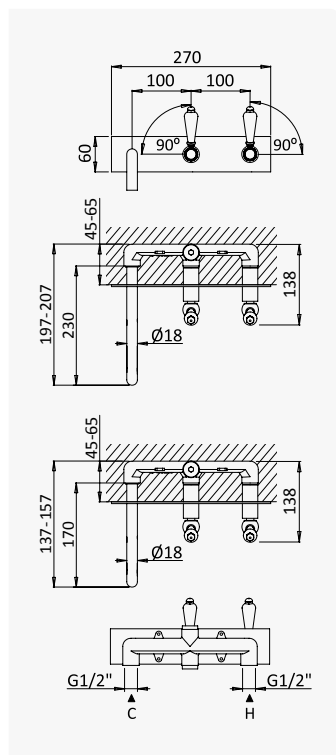

Misturadora de lavatório à parede com espelho. Bica com 230mm

Wall basin mixer with wall escutcheon. Spout with 230mm

Batería de lavabo mural con rosetón. Caño con 230mm

Cromado / Chrome	118 210 OCR
Night Sky	118 210 ONS
Latão Envelhecido / Old Brass / Latón Viejo	118 210 OLE
Ouro 24kt / Gold 24kt / Oro 24kt	118 210 OOR

INT 151 1NO

Opção: Bica com 170mm

Option: Spout with 170mm

Opción: Caño con 170mm

Cromado / Chrome	118 230 OCR
Night Sky	118 230 ONS
Latão Envelhecido / Old Brass / Latón Viejo	118 230 OLE
Ouro 24kt / Gold 24kt / Oro 24kt	118 230 OOR

INT 151 1NO

Misturadora de lavatório à parede, 3 furos

3 hole, wall basin mixer

Mezclador bimando empotrable de 3 orificios, para lavabo

Cromado / Chrome	118 220 OCR
Night Sky	118 220 ONS
Latão Envelhecido / Old Brass / Latón Viejo	118 220 OLE
Ouro 24kt / Gold 24kt / Oro 24kt	118 220 OOR