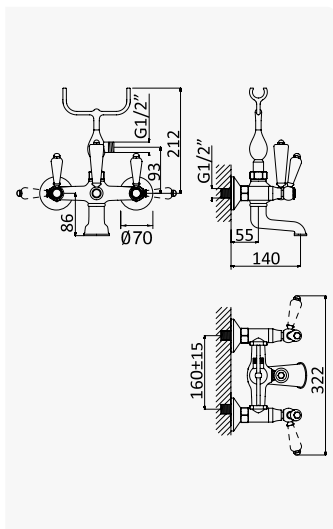

Misturadora de banheira

Bath/shower mixer

Batería para baño y ducha

	Cromado / Chrome	118 030 OCR
	Night Sky	118 030 ONS
	Latão Envelhecido / Old Brass / Latón Viejo	118 030 OLE
	Ouro 24kt / Gold 24kt / Oro 24kt	118 030 OOR