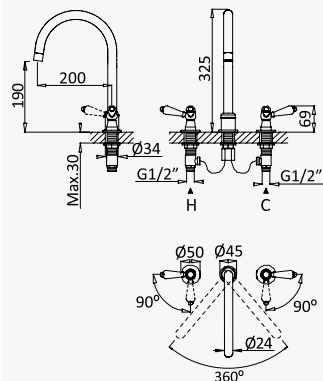

Misturadora de lavatório 3 furos, montagem à bancada, bica giratória

Deck-mounted, 3 hole basin mixer, swivel spout

Bateria de lavabo, caño giratorio

Cromado / Chrome	118 240 OCR
Night Sky	118 240 ONS
Latão Envelhecido / Old Brass / Latón Viejo	118 240 OLE
Ouro 24kt / Gold 24kt / Oro 24kt	118 240 OOR

Opção: Com válvula clic-clac 1 1/4" - Elo

Option: With push-open pop-up waste set 1 1/4" - Elo

Opción: Con desagüe clic-clac 1 1/4" - Elo

Cromado / Chrome	118 241 OCR
Night Sky	118 241 ONS
Latão Envelhecido / Old Brass / Latón Viejo	118 241 OLE
Ouro 24kt / Gold 24kt / Oro 24kt	118 241 OOR