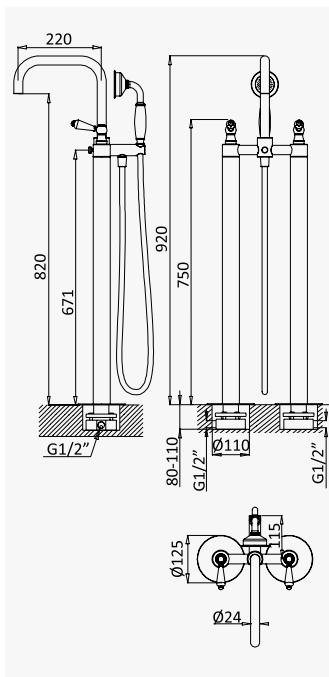

Misturadora de banheira e duche, montagem ao chão

Bath/shower mixer, floor-mounted

Batería para baño y ducha con toma a suelo

Cromado / Chrome	118 080 OCR
Night Sky	118 080 ONS
Latão Envelhecido / Old Brass / Latón Viejo	118 080 OLE
Ouro 24kt / Gold 24kt / Oro 24kt	118 080 OOR

INT 340 1NO