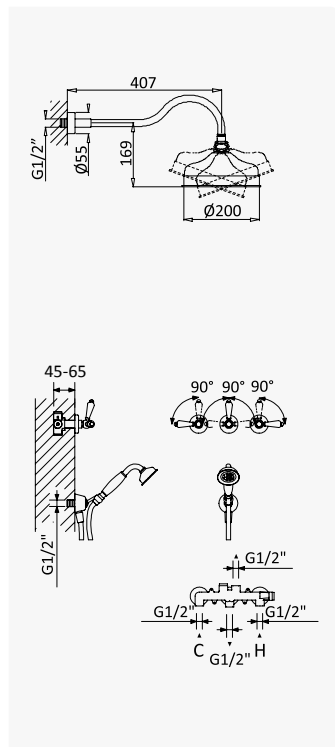

Sistema embutido de duche, com chuveiro de parede Ø200 mm e kit de chuveiro mão Elite separado

Concealed shower set with shower head Ø200 mm and separate Elite handshower set

Sistema de ducha empotrado, con alcachofa de ducha Ø200 mm y set de ducha de mano Elite separado

Cromado / Chrome 118 790 1CR

Night Sky 118 790 1NS

Latão Envelhecido / Old Brass / Latón Viejo 118 790 1LE

Ouro 24kt / Gold 24kt / Oro 24kt 118 790 1OR

INT 250 5NO