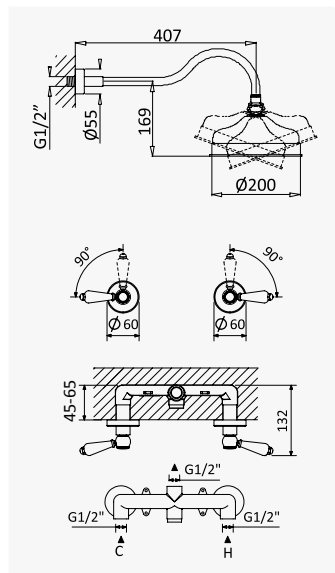

 INT 400 5NO

CL

Sistema embutido de duche com chuveiro parede Ø200 mm, em latão
Concealed shower set with brass shower head Ø200 mm
Sistema de ducha empotrado con alcachofa de ducha Ø200 mm en latón

Cromado / Chrome 118 782 1CR