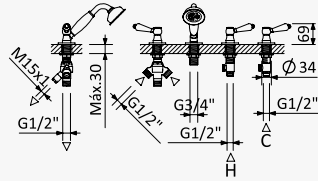

Misturadora de duche montagem à bancada, chuveiro de mão - 2 saídas

Deck mounted shower mixer, with handshower - 2 outlets

Bateria para ducha de repisa com set de ducha de mão - 2 salidas

Cromado / Chrome	118 180 1CR
Night Sky	118 180 1NS
Latão Envelhecido / Old Brass / Latón Viejo	118 180 1LE
Ouro 24kt / Gold 24kt / Oro 24kt	118 180 1OR

Sistema de escoamento com ligação para descarga - Elo

Integrated outlet for splash water - Elo

Sumidero y conexión al desagüe - Elo

Cromado / Chrome	161 003 0CR
Night Sky	161 003 0NS
Latão Envelhecido / Old Brass / Latón Viejo	161 003 0LE
Ouro 24kt / Gold 24kt / Oro 24kt	161 003 0OR

CL