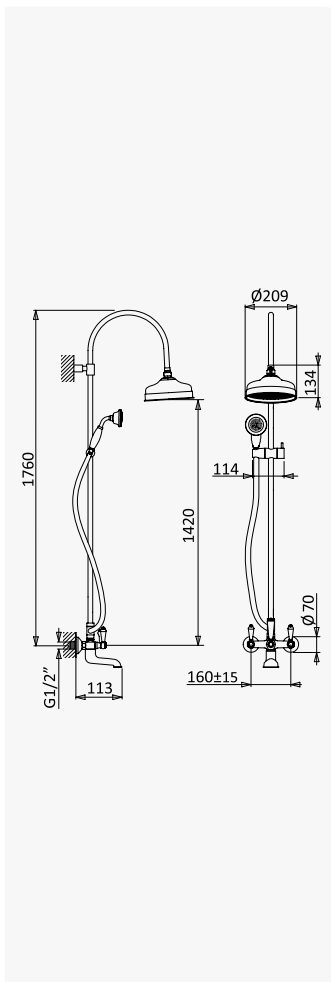

Shower system for wall mounting, with fixed brass head shower Ø200mm and shower rail

Sistema de ducha, con brazo para ducha de Ø200mm en latón, fija en altura y barra de ducha

Cromado / Chrome	118 275 1CR
Night Sky	118 275 1NS
Latão Envelhecido / Old Brass / Latão Viejo	118 275 1LE
Ouro 24kt / Gold 24kt / Oro 24kt	118 275 1OR