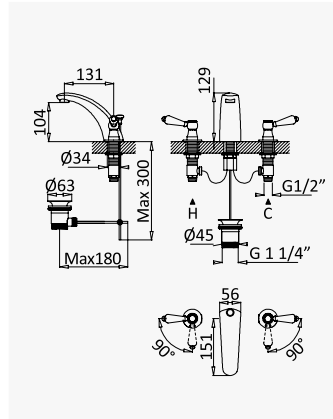

Misturadora de lavatório 3 furos, montagem à bancada, com válvula automática

Deck-mounted, 3 hole basin mixer, with pop-up waste set

Batería de lavabo, con vaciador automático

	Cromado / Chrome	118 332 OCR
	Night Sky	118 332 ONS
	Latão Envelhecido / Old Brass / Latón Viejo	118 332 OLE
	Ouro 24kt / Gold 24kt / Oro 24kt	118 332 OOR

CL