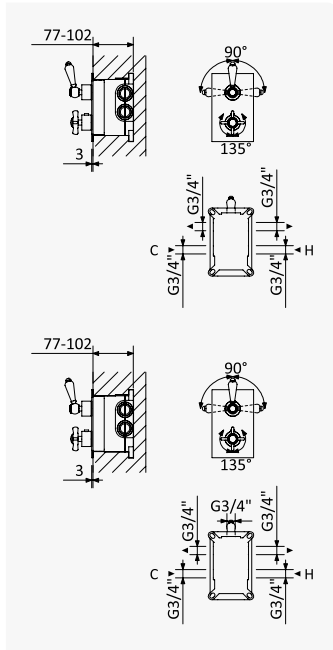

Misturadora termostática embutida, com 2 saídas - Elite

Concealed thermostatic mixer, with 2 outlets - Elite
Mezclador termostático empotrable, con 2 salidas - Elite

Cromado / Chrome	180 170 1CR
Night Sky	180 170 1NS
Latão Envelhecido / Old Brass / Latón Viejo	180 170 1LE
Ouro 24kt / Gold 24kt / Oro 24kt	180 170 1OR

INT 600 2NO

Misturadora termostática embutida, com 3 saídas - Elite

Concealed thermostatic mixer with 3 outlets - Elite
Termostato empotrable con 3 salidas - Elite

Cromado / Chrome	180 140 1CR
Night Sky	180 140 1NS
Latão Envelhecido / Old Brass / Latón Viejo	180 140 1LE
Ouro 24kt / Gold 24kt / Oro 24kt	180 140 1OR

INT 600 3NO