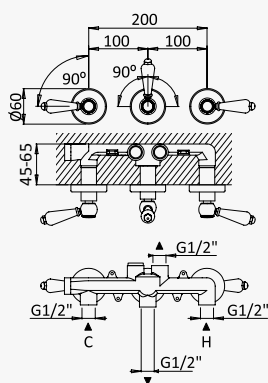

Misturadora embutida de 3 furos, com 3 saídas

3 hole concealed mixer, with 3 outlets

Mezclador bimando empotrable de 3 orificios, con 3 salidas

Cromado / Chrome	118 140 OCR
Night Sky	118 140 ONS
Latão Envelhecido / Old Brass / Latón Viejo	118 140 OLE
Ouro 24kt / Gold 24kt / Oro 24kt	118 140 OOR