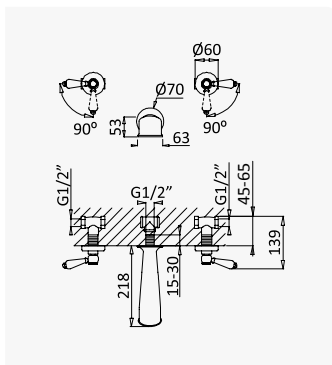

Misturadora de banheira à parede, 3 furos

3 hole bath filler mixer

Batería de baño mural

Cromado / Chrome	118 740 OCR
Night Sky	118 740 ONS
Latão Envelhecido / Old Brass / Latón Viejo	118 740 OLE
Ouro 24kt / Gold 24kt / Oro 24kt	118 740 OOR

INT 150 3NO