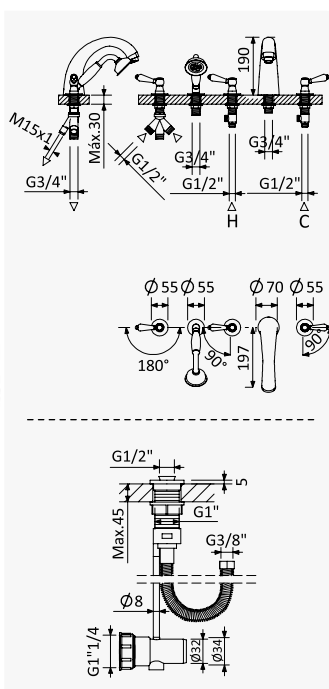

 INT 340 1NO

Misturadora de banheira e duche, montagem ao chão

Bath/shower mixer, floor-mounted

Batería para baño y ducha con toma a suelo

Cromado / Chrome	118 070 OCR
Night Sky	118 070 ONS
Latão Envelhecido / Old Brass / Latón Viejo	118 070 OLE
Ouro 24kt / Gold 24kt / Oro 24kt	118 070 OOR