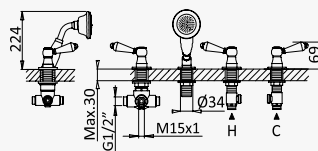

Sistema de banheira, montagem à bancada, com chuveiro mão Elite e válvula com bica de enchimento para banheira

Deck-mounted bath-shower set with Elite handshower and bath filler with waste and overflow

Sistema para baño y ducha de repisa con ducha de mano Elite y sistema de llenado y vaciado para bañeras

Cromado / Chrome	118 521 1CR
Night Sky	118 521 1NS
Latão Envelhecido / Old Brass / Latón Viejo	118 521 1LE
Ouro 24kt / Gold 24kt / Oro 24kt	118 521 1OR