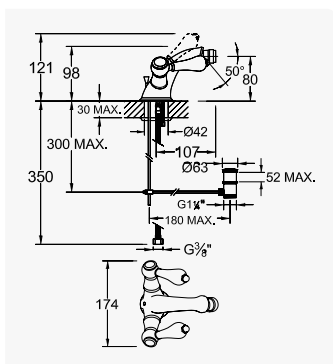

Monobloco de bidé, com válvula automática

Bidet mixer, with pop-up waste set

Monoblock de bidé, con vaciador automático

	Cromado / Chrome	118 022 OCR
	Night Sky	118 022 ONS
	Latão Envelhecido / Old Brass / Latón Viejo	118 022 OLE
	Ouro 24kt / Gold 24kt / Oro 24kt	118 022 OOR