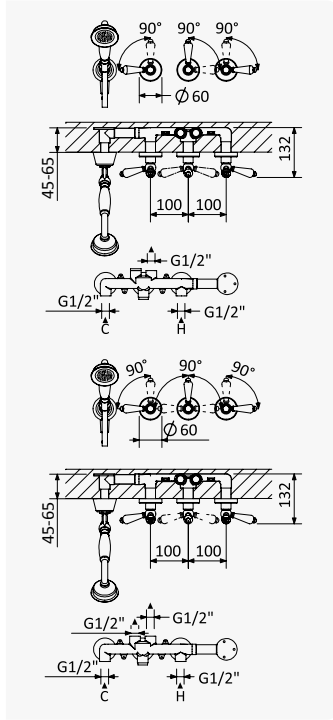

Misturadora embutida de 3 furos, 2 saídas, com chuveiro de mão Elite

3 hole concealed 2 outlets mixer, with Elite handshower
Mezclador empotrable de 2 salidas, con ducha de mano Elite

Cromado / Chrome	118 142 OCR
Night Sky	118 142 ONS
Latão Envelhecido / Old Brass / Latón Viejo	118 142 OLE
Ouro 24kt / Gold 24kt / Oro 24kt	118 142 OOR

INT 250 7NO

Misturadora embutida de 3 saídas, com chuveiro de mão Elite

Concealed 3 outlets mixer, with Elite handshower
Mezclador bimanado empotrable 3 orificios, 3 salidas, con ducha de mano Elite

Cromado / Chrome	118 143 OCR
Night Sky	118 143 ONS
Latão Envelhecido / Old Brass / Latón Viejo	118 143 OLE
Ouro 24kt / Gold 24kt / Oro 24kt	118 143 OOR

INT 250 8NO