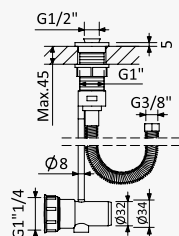

Sistema de banheira, montagem à bancada, com chuveiro mão Elite e válvula com bica de enchimento para banheira

Deck-mounted bath-shower set with Elite handshower and bath filler with waste and overflow

Sistema para baño y ducha de repisa con ducha de mano Elite y sistema de llenado y vaciado para bañeras

Cromado / Chrome	118 521 1CR
Night Sky	118 521 1NS
Latão Envelhecido / Old Brass / Latón Viejo	118 521 1LE
Ouro 24kt / Gold 24kt / Oro 24kt	118 521 1OR