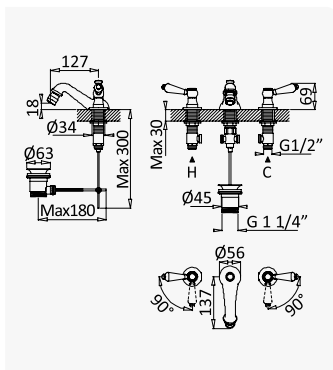

Misturadora de bidé 3 furos, montagem à bancada, com válvula automática

Deck-mounted, 3 hole bidet mixer, with pop-up waste set

Batería de bidé, con vaciador automático

	Cromado / Chrome	118 062 OCR
	Night Sky	118 062 ONS
	Latão Envelhecido / Old Brass / Latón Viejo	118 062 OLE
	Ouro 24kt / Gold 24kt / Oro 24kt	118 062 OOR