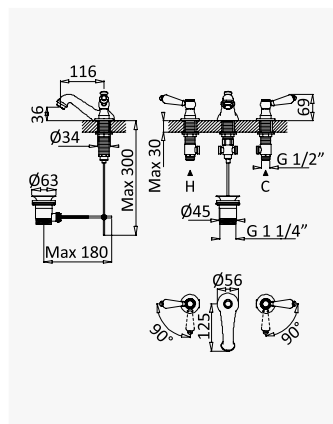

Misturadora de lavatório 3 furos, montagem à bancada, com válvula automática

Deck-mounted, 3 hole basin mixer, with pop-up waste set

Batería de lavabo, con vaciador automático

	Cromado / Chrome	118 332 OCR
	Night Sky	118 332 ONS
	Latão Envelhecido / Old Brass / Latón Viejo	118 332 OLE
	Ouro 24kt / Gold 24kt / Oro 24kt	118 332 OOR

CL