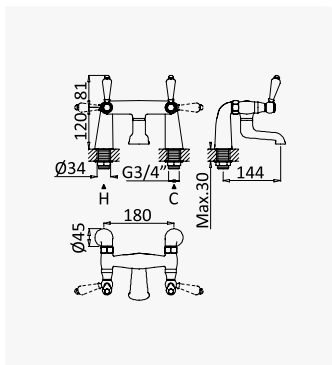

Misturadora de banheira, montagem em bancada - 120 mm

Rim mounted 2 hole bath filler mixer - 120 mm

Mezclador bimando de encimera - 120 mm

Cromado / Chrome	118 760 OCR
Night Sky	118 760 ONS
Latão Envelhecido / Old Brass / Latón Viejo	118 760 OLE
Ouro 24kt / Gold 24kt / Oro 24kt	118 760 OOR