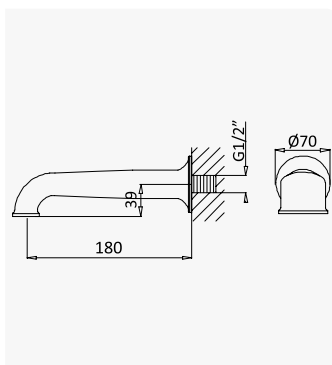

Bica de banheira, montagem à parede - Elite

Bath wall spout - Elite

Caño de bañera mural - Elite

Cromado / Chrome	145 640 9CR
Night Sky	145 640 9NS
Latão Envelhecido / Old Brass / Latón Viejo	145 640 9LE
Ouro 24kt / Gold 24kt / Oro 24kt	145 640 9OR