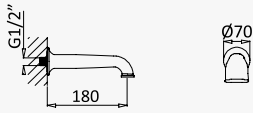

Cromado / Chrome 118 790 1CR

Night Sky 118 790 1NS

Latão Envelhecido / Old Brass / Latón Viejo 118 790 1LE

Ouro 24kt / Gold 24kt / Oro 24kt 118 790 1OR

 INT 250 5NO

CL

Sistema embutido de banheira, com chuveiro de parede Ø200 mm, kit de chuveiro mão e bica de banheira