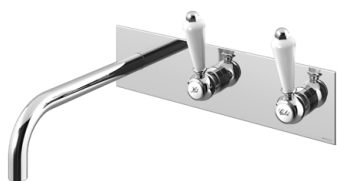

Misturadora de lavatório à parede com espelho. Bica com 230mm

Wall basin mixer with wall escutcheon. Spout with 230mm

Batería de lavabo mural con rosetón. Caño con 230mm

Cromado / Chrome	118 210 OCR
Night Sky	118 210 ONS
Latão Envelhecido / Old Brass / Latón Viejo	118 210 OLE
Ouro 24kt / Gold 24kt / Oro 24kt	118 210 OOR

INT 151 1NO

Opção: Bica com 170mm

Option: Spout with 170mm

Opción: Caño con 170mm

Cromado / Chrome	118 230 OCR
Night Sky	118 230 ONS
Latão Envelhecido / Old Brass / Latón Viejo	118 230 OLE
Ouro 24kt / Gold 24kt / Oro 24kt	118 230 OOR

INT 151 1NO

Misturadora de lavatório à parede, 3 furos

3 hole, wall basin mixer

Mezclador bimando empotrable de 3 orificios, para lavabo

Cromado / Chrome	118 220 OCR
Night Sky	118 220 ONS
Latão Envelhecido / Old Brass / Latón Viejo	118 220 OLE
Ouro 24kt / Gold 24kt / Oro 24kt	118 220 OOR