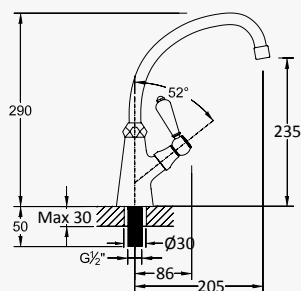

Torneira de lavatório, bica giratória

Basin pillar tap, swivel spout

Grifo de una agua, caño giratorio

Cromado / Chrome	118 390 OCR
Night Sky	118 390 ONS
Latão Envelhecido / Old Brass / Latón Viejo	118 390 OLE
Ouro 24kt / Gold 24kt / Oro 24kt	118 390 OOR

Opção: Com válvula clic-clac 1 1/4" - Elo

Option: With push-open pop-up waste set 1 1/4" - Elo

Opción: Con desagüe clic-clac 1 1/4" - Elo

Cromado / Chrome	118 391 OCR
Night Sky	118 391 ONS
Latão Envelhecido / Old Brass / Latón Viejo	118 391 OLE
Ouro 24kt / Gold 24kt / Oro 24kt	118 391 OOR