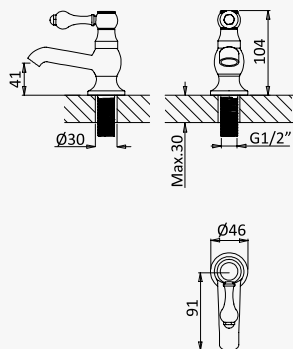

Torneira de lavatório - Fria

Basin pillar tap - Cold

Grifo de una agua - Fría

Cromado / Chrome	118 380 OCR
Night Sky	118 380 ONS
Latão Envelhecido / Old Brass / Latón Viejo	118 380 OLE
Ouro 24kt / Gold 24kt / Oro 24kt	118 380 OOR

Torneira de lavatório - Quente

Basin pillar tap - Hot

Grifo de una agua - Caliente

Cromado / Chrome	118 370 OCR
Night Sky	118 370 ONS
Latão Envelhecido / Old Brass / Latón Viejo	118 370 OLE
Ouro 24kt / Gold 24kt / Oro 24kt	118 370 OOR

Torneiras de lavatório fria/quente - (1 par)

Basin pillar taps - Hot and Cold (1 pair)

Grifos de una agua para lavabo - caliente/fría (1 par)

Cromado / Chrome	118 360 OCR
Night Sky	118 360 ONS
Latão Envelhecido / Old Brass / Latón Viejo	118 360 OLE
Ouro 24kt / Gold 24kt / Oro 24kt	118 360 OOR