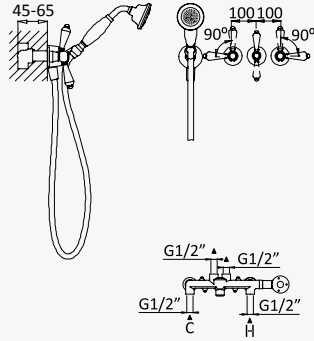

Sistema embutido de banheira, com chuveiro de parede Ø200 mm, kit de chuveiro mão e bica de banheira

Concealed bath/shower set, with shower head Ø200 mm, handshower set and wall spout

Sistema para baño y ducha empotrado, con alcachofa de ducha Ø200 mm, set de ducha de mano y caño mural

Cromado / Chrome	118 341 1CR
Night Sky	118 341 1NS
Latão Envelhecido / Old Brass / Latón Viejo	118 341 1LE
Ouro 24kt / Gold 24kt / Oro 24kt	118 341 1OR

INT 250 8NO