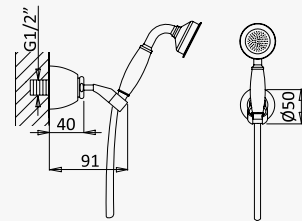

Conjunto de duche com curva de saída, bicha 175 cm e chuveiro de mão Elite

Shower set with outlet elbow, hose 175 cm and Elite handshower

Conjunto de ducha con codo de salida, flexo 175 cm y ducha de mano Elite

Cromado / Chrome	145 573 3CR
Night Sky	145 573 3NS
Latão Envelhecido / Old Brass / Latón Viejo	145 573 3LE
Ouro 24kt / Gold 24kt / Oro 24kt	145 573 3OR