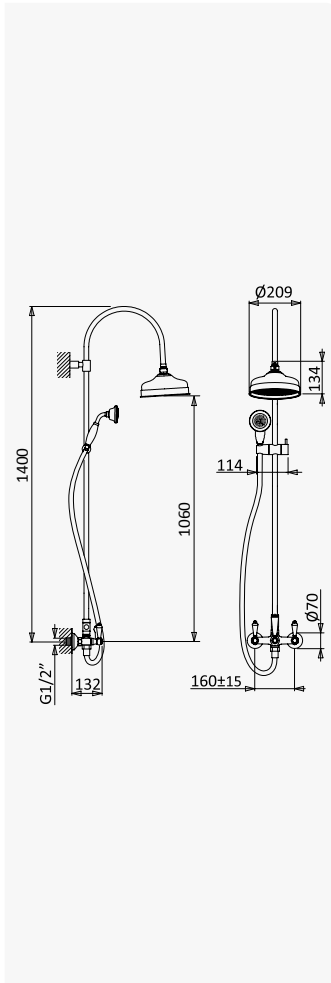

Sistema de duche com braço fixo, chuveiro de Ø200mm em latão e rampa de duche

Shower system for wall mounting, with fixed brass head shower Ø200mm and shower rail

Sistema de ducha, con brazo para ducha de Ø200mm en latón, fija en altura y barra de ducha

Cromado / Chrome	118 275 1CR
Night Sky	118 275 1NS
Latão Envelhecido / Old Brass / Latão Viejo	118 275 1LE
Ouro 24kt / Gold 24kt / Oro 24kt	118 275 1OR