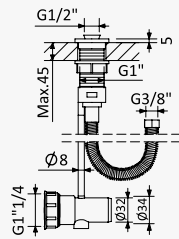

Misturadora de duche montagem à bancada, chuveiro de mão - 2 saídas

Deck mounted shower mixer, with handshower - 2 outlets

Bateria para ducha de repisa com set de ducha de mão - 2 salidas

Cromado / Chrome	118 180 1CR
Night Sky	118 180 1NS
Latão Envelhecido / Old Brass / Latón Viejo	118 180 1LE
Ouro 24kt / Gold 24kt / Oro 24kt	118 180 1OR

Sistema de escoamento com ligação para descarga - Elo

Integrated outlet for splash water - Elo

Sumidero y conexión al desagüe - Elo

Cromado / Chrome	161 003 0CR
Night Sky	161 003 0NS
Latão Envelhecido / Old Brass / Latón Viejo	161 003 0LE
Ouro 24kt / Gold 24kt / Oro 24kt	161 003 0OR

CL

Sistema de banheira, montagem à bancada, com chuveiro mão Elite e válvula com bica de enchimento para banheira

Deck-mounted bath-shower set with Elite handshower and bath filler with waste and overflow

Sistema para baño y ducha de repisa con ducha de mano Elite y sistema de llenado y vaciado para bañeras

Cromado / Chrome	118 521 1CR
Night Sky	118 521 1NS
Latão Envelhecido / Old Brass / Latón Viejo	118 521 1LE
Ouro 24kt / Gold 24kt / Oro 24kt	118 521 1OR

Sistema de escoamento com ligação para descarga - Elo

Integrated outlet for splash water - Elo

Sumidero y conexión al desagüe - Elo

Cromado / Chrome	161 003 0CR
Night Sky	161 003 0NS
Latão Envelhecido / Old Brass / Latón Viejo	161 003 0LE
Ouro 24kt / Gold 24kt / Oro 24kt	161 003 0OR