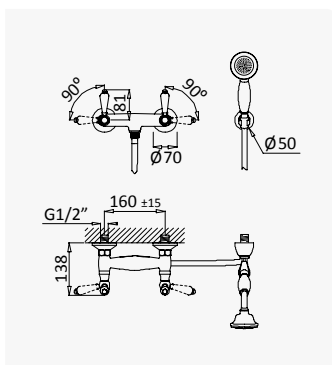

Misturadora de duche

Shower mixer

Batería de ducha

Cromado / Chrome	118 040 OCR
Night Sky	118 040 ONS
Latão Envelhecido / Old Brass / Latón Viejo	118 040 OLE
Ouro 24kt / Gold 24kt / Oro 24kt	118 040 OOR