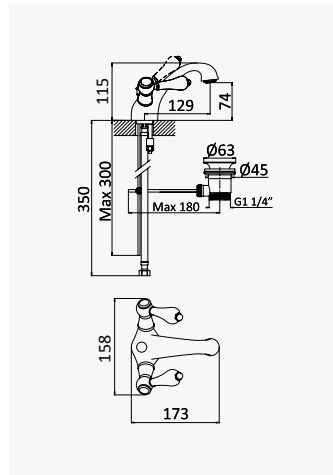

Monobloco de lavatório, com válvula automática

Basin mixer, with pop-up waste set

Monoblock de lavabo, con vaciador automático

	Cromado / Chrome	118 013 OCR
	Night Sky	118 013 ONS
	Latão Envelhecido / Old Brass / Latón Viejo	118 013 OLE
	Ouro 24kt / Gold 24kt / Oro 24kt	118 013 OOR

Monobloco de lavatório, bica giratória

Basin mixer, swivel spout

Monoblock de lavabo, caño giratorio

	Cromado / Chrome	118 710 OCR
	Night Sky	118 710 ONS
	Latão Envelhecido / Old Brass / Latón Viejo	118 710 OLE
	Ouro 24kt / Gold 24kt / Oro 24kt	118 710 OOR

Opção: Com válvula clic-clac 1 1/4" - Elo

Option: With push-open pop-up waste set 1 1/4" - Elo

Opción: Con desagüe clic-clac 1 1/4" - Elo

	Cromado / Chrome	118 711 OCR
	Night Sky	118 711 ONS
	Latão Envelhecido / Old Brass / Latón Viejo	118 711 OLE
	Ouro 24kt / Gold 24kt / Oro 24kt	118 711 OOR

Misturadora de lavatório 3 furos, montagem à bancada, com válvula automática

Deck-mounted, 3 hole basin mixer, with pop-up waste set

Batería de lavabo, con vaciador automático

	Cromado / Chrome	118 252 OCR
	Night Sky	118 252 ONS
	Latão Envelhecido / Old Brass / Latón Viejo	118 252 OLE
	Ouro 24kt / Gold 24kt / Oro 24kt	118 252 OOR

Misturadora de lavatório 3 furos, montagem à bancada, com válvula automática

Deck-mounted, 3 hole basin mixer, with pop-up waste set

Batería de lavabo, con vaciador automático

	Cromado / Chrome	118 332 OCR
	Night Sky	118 332 ONS
	Latão Envelhecido / Old Brass / Latón Viejo	118 332 OLE
	Ouro 24kt / Gold 24kt / Oro 24kt	118 332 OOR

CL