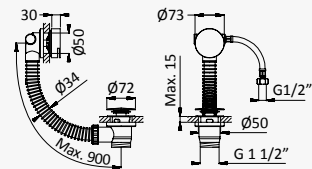

Sistema de banheira, montagem à bancada, com chuveiro mão Elite e válvula com bica de enchimento para banheira

Deck-mounted bath-shower set with Elite handshower and bath filler with waste and overflow

Sistema para baño y ducha de repisa con ducha de mano Elite y sistema de llenado y vaciado para bañeras

Cromado / Chrome	118 521 1CR
Night Sky	118 521 1NS
Latão Envelhecido / Old Brass / Latón Viejo	118 521 1LE
Ouro 24kt / Gold 24kt / Oro 24kt	118 521 1OR