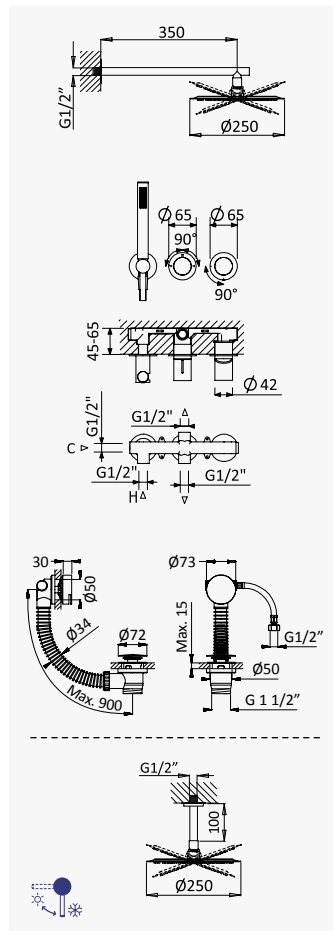

BRUMA AirEcoDrop

Sistema termostático embutido de duche com chuveiro de tecto (Chuva/Cascata) e chuveiro mão - Venus

Thermostatic concealed shower set with overhead shower (Rain/Cascade) and handshower set - Venus

Sistema de ducha termostático empotrado con ducha instalación en el techo (Lluvia/Cascada) y set de ducha de mano - Venus

← 500x500 →

- Cromado / Chrome 184 488 2CR
- Night Sky 184 488 2NS
- Pure White 184 488 2PW
- Morning Mist 184 488 2MM

INT 630 2NO

Opção: Chuveiro em INOX, de embutir no tecto 500x500 mm (Chuva)

Option: Steel shower head for ceiling installation, 500x500 mm (Rain)

Opción: Rociador de ducha, en INOX, a techo 500x500 mm (Lluvia)

← 500x500 →

- Cromado / Chrome 184 487 2CR
- Night Sky 184 487 2NS
- Pure White 184 487 2PW
- Morning Mist 184 487 2MM

INT 630 1NO

Opção: Chuveiro em INOX, de embutir no tecto 380x380 mm (Chuva)

Option: Steel shower head for ceiling installation, 380x380 mm (Rain)

Opción: Rociador de ducha, en INOX, a techo 380x380 mm (Lluvia)

← 380x380 →

- Cromado / Chrome 184 486 2CR
- Night Sky 184 486 2NS
- Pure White 184 486 2PW
- Morning Mist 184 486 2MM

INT 630 1NO

Sistema embutido de banheira com chuveiro de parede Ø250 mm, kit de chuveiro mão Elo e válvula com bica de enchimento para banheira

Concealed bath-shower set with shower head Ø250 mm, Elo handshower set and bath filler with waste and overflow

Sistema de baño y ducha empotrado con alcachofa de ducha Ø250 mm, set de ducha de mano Elo y sistema de llenado y vaciado para bañeras

← Ø250 →

- Cromado / Chrome 189 352 1CR
- Night Sky 189 352 1NS
- Pure White 189 352 1PW
- Morning Mist 189 352 1MM
- Sunrise 189 352 1SR
- Sunset 189 352 1SS

INT 240 2NO

Opção: Chuveiro fixo de tecto Ø250 mm em inox e braço 100 mm

Option: Inox shower head Ø250 mm with ceiling shower arm 100 mm

Opción: Alcachofa de ducha Ø250 mm en inox con brazo de techo 100 mm

← Ø250 →

- Cromado / Chrome 189 362 1CR
- Night Sky 189 362 1NS
- Pure White 189 362 1PW
- Morning Mist 189 362 1MM
- Sunrise 189 362 1SR
- Sunset 189 362 1SS

INT 240 2NO