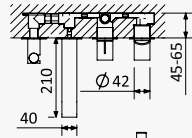

Opción: Alcachofa de ducha Ø250 mm en inox con brazo de techo 100 mm

Cromado / Chrome	189 365 1CR
Night Sky	189 365 1NS
Pure White	189 365 1PW
Morning Mist	189 365 1MM

INT 240 2NO

BRUMA AirEcoDrop

Sistema embutido de banheira com chuveiro de parede Ø250 mm, kit de chuveiro mão Elo e bica de banheira