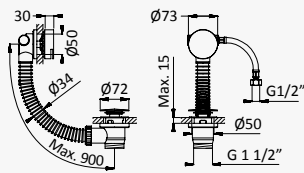

BRUMA AirEcoDrop