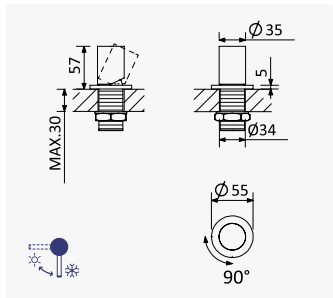

Monocomando de montagem à bancada, com 1 saída

Deck-mounted single lever mixer, with 1 outlet

Mezclador monomando sobre encimera, con 1 salida

Cromado / Chrome	189 930 1CR
Night Sky	189 930 1NS
Pure White	189 930 1PW
Morning Mist	189 930 1MM
Sunrise	189 930 1SR
Sunset	189 930 1SS