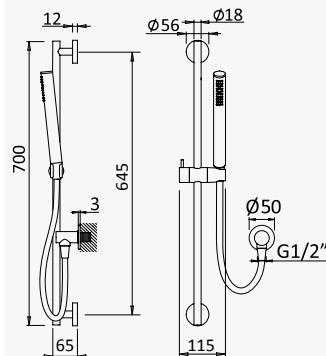

Conjunto de duche com curva de saída, rampa EloX, bicha Lux 175cm e chuveiro de mão Elo em latão

Shower set with outlet elbow, EloX Shower rail, Lux hose 175cm and Elo brass handshower

Conjunto de ducha con codo de salida, barra de ducha EloX, flexo Lux 175cm y ducha de mano Elo en latón

Cromado / Chrome	145 572 6CR
Night Sky	145 572 6NS