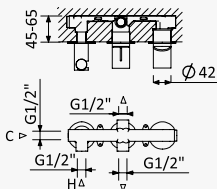

BRUMA AirEcoDrop

Sistema termostático embutido de banheira com chuveiro de parede Ø250 mm, kit de chuveiro mão e válvula com bica de enchimento para banheira - Venus

Thermostatic concealed bath-shower set with shower head Ø250 mm, handshower set and bath filler with waste and overflow - Venus

Sistema de baño y ducha termostático empotrado con alcachofa de ducha Ø250 mm, set de ducha de mano y sistema de llenado y vaciado para bañeras - Venus

Cromado / Chrome	184 372 2CR
Night Sky	184 372 2NS
Pure White	184 372 2PW
Morning Mist	184 372 2MM
Sunrise	184 372 2SR
Sunset	184 372 2SS

INT 630 2NO

Opção: Chuveiro fixo de tecto Ø250 mm em inox e braço 100 mm

Option: Inox shower head Ø250 mm with ceiling shower arm 100 mm

Opción: Alcachofa de ducha Ø250 mm en inox con brazo de techo 100 mm

Cromado / Chrome	184 382 2CR
Night Sky	184 382 2NS
Pure White	184 382 2PW
Morning Mist	184 382 2MM
Sunrise	184 382 2SR
Sunset	184 382 2SS

INT 630 2NO

Sistema embutido de banheira com chuveiro de parede Ø250 mm em Inox, kit de chuveiro mão Elo e bica em cascata Luna para banheira

Concealed bath-shower set with Inox shower head Ø250 mm, Elo handshower set and Luna cascade spout for bathtub

Sistema de baño y ducha empotrado con alcachofa de ducha Ø250 mm en Inox, set de ducha de mano Elo y caño cascada Luna para bañera

Cromado / Chrome	189 355 1CR
Night Sky	189 355 1NS
Pure White	189 355 1PW
Morning Mist	189 355 1MM

INT 240 2NO

Opção: Chuveiro fixo de tecto Ø250 mm em inox e braço 100 mm

Option: Inox shower head Ø250 mm with ceiling shower arm 100 mm

Opción: Alcachofa de ducha Ø250 mm en inox con brazo de techo 100 mm

Cromado / Chrome	189 365 1CR
Night Sky	189 365 1NS
Pure White	189 365 1PW
Morning Mist	189 365 1MM

INT 240 2NO