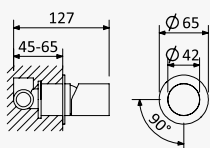

BRUMA AirEcoDrop