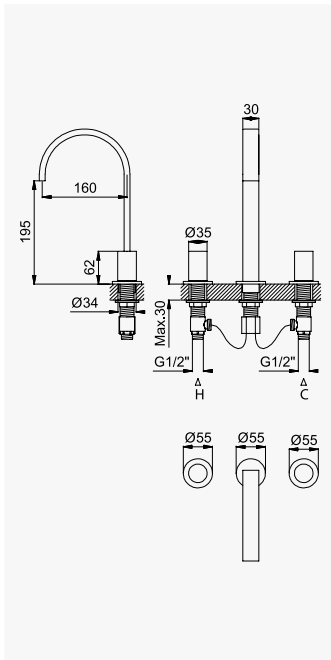

Misturadora de lavatório 3 furos, montagem à bancada

Deck-mounted, 3 hole basin mixer

Monomando de repisa para lavabo de 3 orifícios

Cromado / Chrome	189 250 1CR
Night Sky	189 250 1NS
Pure White	189 250 1PW
Morning Mist	189 250 1MM
Sunrise	189 250 1SR
Sunset	189 250 1SS

Opção: Com válvula clic-clac 1 1/4" - Elo

Option: With push-open pop-up waste set 1 1/4" - Elo

Opción: Con desagüe clic-clac 1 1/4" - Elo

Cromado / Chrome	189 251 1CR
Night Sky	189 251 1NS
Pure White	189 251 1PW
Morning Mist	189 251 1MM
Sunrise	189 251 1SR
Sunset	189 251 1SS