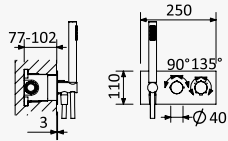

BRUMA AirEcoDrop