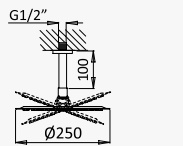

BRUMA AirEcoDrop