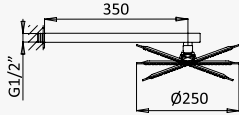

BRUMA AirEcoDrop

Sistema embutido de duche termostático com chuveiro de parede Ø250 mm em inox EloFlowQ e kit de chuveiro mão - Venus

Thermostatic concealed shower set with inox shower head Ø250 mm EloFlowQ and Elo handshower set - Venus

Sistema de ducha termostático empotrado con alcachofa de ducha Ø250 mm en inox EloFlowQ y set de ducha de mano Elo - Venus

Cromado / Chrome	184 780 4CR
Night Sky	184 780 4NS
Pure White	184 780 4PW
Morning Mist	184 780 4MM
Sunrise	184 780 4SR
Sunset	184 780 4SS

INT 630 1NO

Opção: Chuveiro fixo de tecto Ø250 mm em inox e braço 100 mm

Option: Inox shower head Ø250 mm with ceiling shower arm 100 mm

Opción: Alcachofa de ducha Ø250 mm en inox con brazo de techo 100 mm

Cromado / Chrome	184 560 2CR
Night Sky	184 560 2NS
Pure White	184 560 2PW
Morning Mist	184 560 2MM
Sunrise	184 560 2SR
Sunset	184 560 2SS

INT 630 1NO