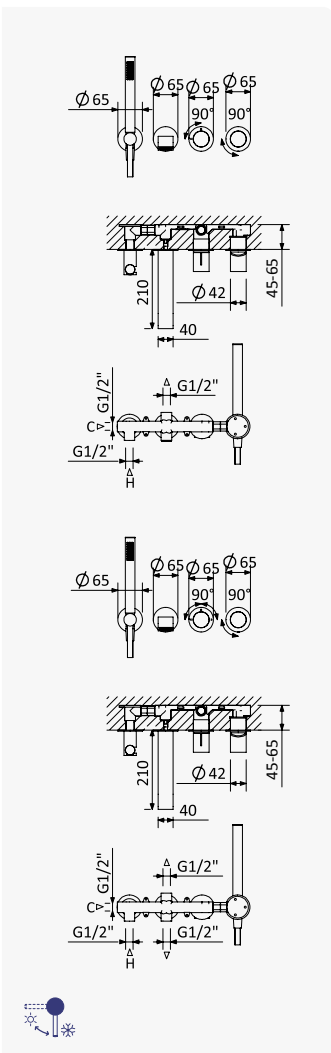

Monocomando embutido com bica Edge de banheira e chuveiro de mão

Concealed single lever mixer, with Edge bath spout and handshower set

Monomando empotrable con caño de bañera Edge y set de ducha de mano

Cromado / Chrome	189 462 1CR
Night Sky	189 462 1NS
Pure White	189 462 1PW
Morning Mist	189 462 1MM
Sunrise	189 462 1SR
Sunset	189 462 1SS

Monocomando embutido de 3 saídas, com bica Edge de banheira e chuveiro de mão

Concealed single lever 3 outlets mixer, with Edge bath spout and handshower set

Monomando empotrable de 3 salidas con caño de bañera Edge y set de ducha de mano

Cromado / Chrome	189 463 1CR
Night Sky	189 463 1NS
Pure White	189 463 1PW
Morning Mist	189 463 1MM
Sunrise	189 463 1SR
Sunset	189 463 1SS

AV