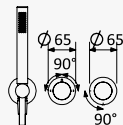

BRUMA AirEcoDrop