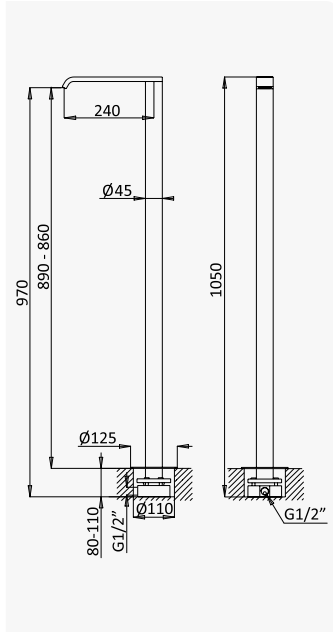

Bica de banheira, montagem ao chão - EdgeR

Bath spout, floor-mounted - EdgeR

Caño de bañera de pie - EdgeR

Cromado / Chrome	145 643 OCR
Night Sky	145 643 ONS
Pure White	145 643 OPW
Morning Mist	145 643 OMM
Sunrise	145 643 OSR
Sunset	145 643 OSS

INT 360 1NO