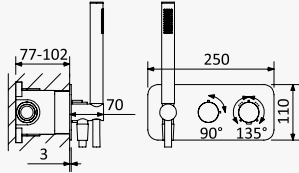

BRUMA AirEcoDrop

Sistema embutido de duche termostático com chuveiro de parede Ø250 mm em inox EloFlowQ e kit de chuveiro mão - Venus

Thermostatic concealed shower set with inox shower head Ø250 mm EloFlowQ and Elo handshower set - Venus

Sistema de ducha termostático empotrado con alcachofa de ducha Ø250 mm en inox EloFlowQ y set de ducha de mano Elo - Venus

Cromado / Chrome	184 780 4CR
Night Sky	184 780 4NS
Pure White	184 780 4PW
Morning Mist	184 780 4MM
Sunrise	184 780 4SR
Sunset	184 780 4SS

INT 630 1NO

Opção: Chuveiro fixo de tecto Ø250 mm em inox e braço 100 mm

Option: Inox shower head Ø250 mm with ceiling shower arm 100 mm

Opción: Alcachofa de ducha Ø250 mm en inox con brazo de techo 100 mm

Cromado / Chrome	184 560 2CR
Night Sky	184 560 2NS
Pure White	184 560 2PW
Morning Mist	184 560 2MM
Sunrise	184 560 2SR
Sunset	184 560 2SS

INT 630 1NO