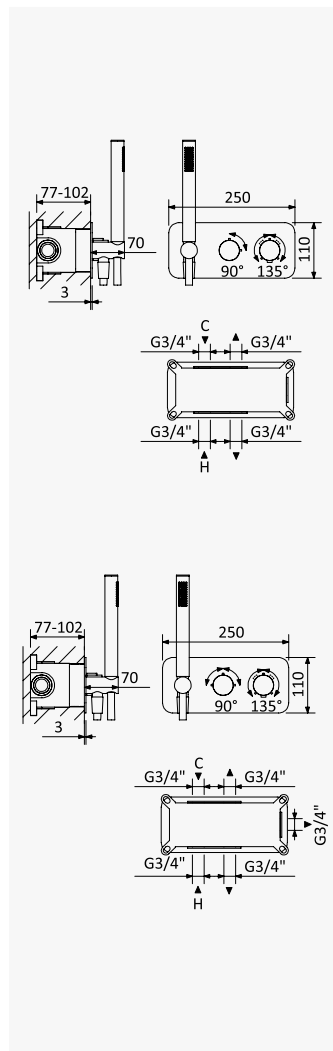

Misturadora termostática embutida de 2 saídas, com chuveiro de mão - Venus

Thermostatic concealed 2 outlets mixer, with handshower set - Venus

Mezclador termostático empotrable de 2 salidas, con set de ducha de mano - Venus

Cromado / Chrome	184 200 1CR
Night Sky	184 200 1NS
Pure White	184 200 1PW
Morning Mist	184 200 1MM
Sunrise	184 200 1SR
Sunset	184 200 1SS

INT 630 1NO

Misturadora termostática embutida de 3 saídas, com chuveiro de mão - Venus

Thermostatic concealed 3 outlets mixer, with handshower set - Venus

Mezclador termostático empotrable de 3 salidas, con set de ducha de mano - Venus

Cromado / Chrome	184 280 1CR
Night Sky	184 280 1NS
Pure White	184 280 1PW
Morning Mist	184 280 1MM
Sunrise	184 280 1SR
Sunset	184 280 1SS

INT 630 2NO