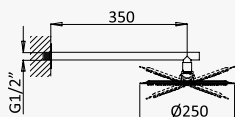

BRUMA AirEcoDrop