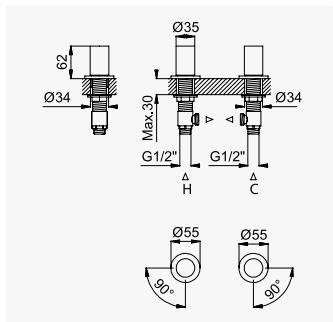

Misturadora de 2 furos, montagem à bancada, com 1 saída

2 hole deck-mounted mixer, with 1 outlet

Mezclador bimando de repisa de 2 orificios, con 1 salida

Cromado / Chrome	189 940 1CR
Night Sky	189 940 1NS
Pure White	189 940 1PW
Morning Mist	189 940 1MM
Sunrise	189 940 1SR
Sunset	189 940 1SS