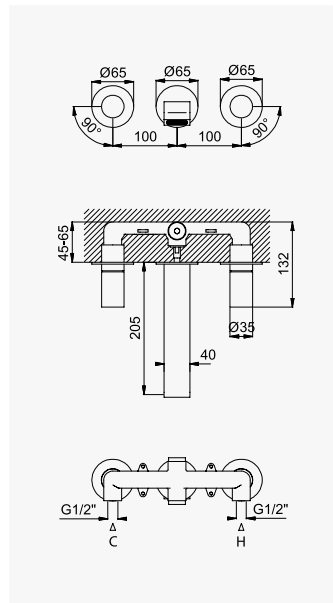

Misturadora de lavatório à parede, 3 furos

3 hole, wall basin mixer

Mezclador bimando empotrable de 3 orificios, para lavabo

Cromado / Chrome	189 910 1CR
Night Sky	189 910 1NS
Pure White	189 910 1PW
Morning Mist	189 910 1MM
Sunrise	189 910 1SR
Sunset	189 910 1SS

INT 150 1NO

Opção: Com válvula clic-clac 1 1/4" - Elo

Option: With push-open pop-up waste set 1 1/4" - Elo

Opción: Con desagüe clic-clac 1 1/4" - Elo

Cromado / Chrome	189 911 1CR
Night Sky	189 911 1NS
Pure White	189 911 1PW
Morning Mist	189 911 1MM
Sunrise	189 911 1SR
Sunset	189 911 1SS

INT 150 1NO