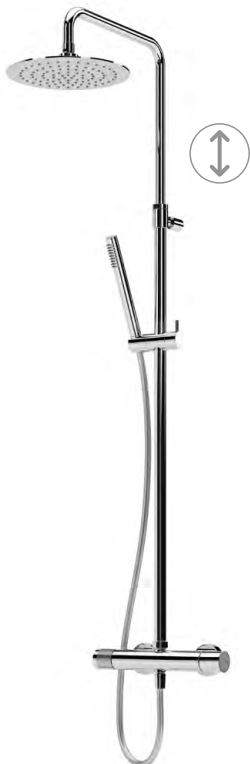

AV

Monocomando de duche

Single-lever shower mixer

Monomando de ducha

Cromado / Chrome	189 040 1CR
Night Sky	189 040 1NS
Pure White	189 040 1PW
Morning Mist	189 040 1MM
Sunrise	189 040 1SR
Sunset	189 040 1SS

BRUMA AirEcoDrop

Sistema de duche com braço ajustável, chuveiro de Ø250mm em inox e rampa de duche

Shower system for wall mounting with inox adjustable head shower Ø250mm and shower rail

Sistema de ducha con brazo para ducha de Ø250mm en inox, ajustable en altura y barra de ducha