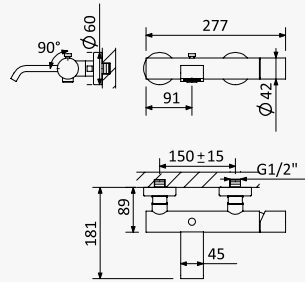

Monocomando de banheira

*Single-lever bath/shower mixer
Monomando para baño y ducha*

Cromado / Chrome	189 030 1CR
Night Sky	189 030 1NS
Pure White	189 030 1PW
Morning Mist	189 030 1MM
Sunrise	189 030 1SR
Sunset	189 030 1SS

Bica de banheira, montagem à parede - EdgeR

*Bath wall spout - EdgeR
Caño de bañera mural - EdgeR*

Cromado / Chrome	145 642 0CR
Night Sky	145 642 0NS
Pure White	145 642 0PW
Morning Mist	145 642 0MM
Sunrise	145 642 0SR
Sunset	145 642 0SS