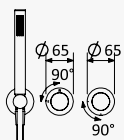

BRUMA AirEcoDrop

Sistema embutido de duche com chuveiro de parede Ø250 mm

Concealed shower set with shower head Ø250 mm

Sistema de ducha empotrado con alcachofa de ducha Ø250 mm

Cromado / Chrome	189 762 1CR
Night Sky	189 762 1NS
Pure White	189 762 1PW
Morning Mist	189 762 1MM
Sunrise	189 762 1SR
Sunset	189 762 1SS

INT 140 1NO

Opção: Chuveiro fixo de tecto Ø250 mm em inox e braço 100 mm

Option: Inox shower head Ø250 mm with ceiling shower arm 100 mm

Opción: Alcachofa de ducha Ø250 mm en inox con brazo de techo 100 mm

Cromado / Chrome	189 562 1CR
Night Sky	189 562 1NS
Pure White	189 562 1PW
Morning Mist	189 562 1MM
Sunrise	189 562 1SR
Sunset	189 562 1SS

INT 140 1NO

BRUMA AirEcoDrop

Sistema embutido de duche com chuveiro de parede Ø250 mm e kit de chuveiro mão

Concealed shower set with shower head Ø250 mm and handshower set

Sistema de ducha empotrado con alcachofa de ducha Ø250 mm y set de ducha de mano

Cromado / Chrome	189 572 1CR
Night Sky	189 572 1NS
Pure White	189 572 1PW
Morning Mist	189 572 1MM
Sunrise	189 572 1SR
Sunset	189 572 1SS

INT 240 1NO

Opção: Chuveiro fixo de tecto Ø250 mm em inox e braço 100 mm

Option: Inox shower head Ø250 mm with ceiling shower arm 100 mm

Opción: Alcachofa de ducha Ø250 mm en inox con brazo de techo 100 mm

Cromado / Chrome	189 582 1CR
Night Sky	189 582 1NS
Pure White	189 582 1PW
Morning Mist	189 582 1MM
Sunrise	189 582 1SR
Sunset	189 582 1SS

INT 240 1NO