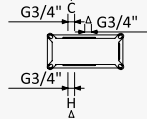

BRUMA AirEcoDrop

BRUMA AirEcoDrop