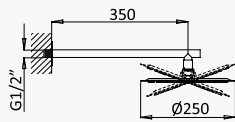

Opción: Alcachofa de ducha Ø250 mm en inox con brazo de techo 100 mm

Cromado / Chrome	189 365 1CR
Night Sky	189 365 1NS
Pure White	189 365 1PW
Morning Mist	189 365 1MM

INT 240 2NO

BRUMA AirEcoDrop

Sistema embutido de banheira com chuveiro de parede Ø250 mm, kit de chuveiro mão Elo e bica de banheira