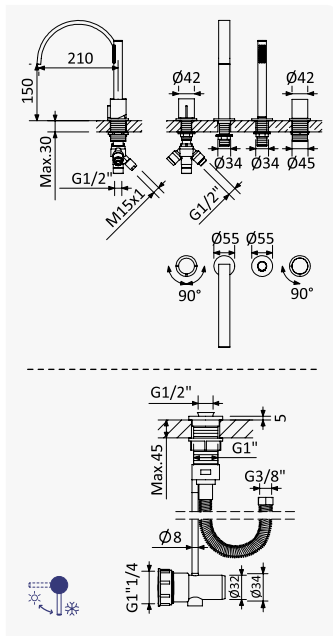

Monocomando de 4 furos para banheira, montagem à bancada

Deck-mounted 4-hole single-lever bath/shower mixer

Monomando para baño y ducha de repisa

Cromado / Chrome	189 330 1CR
Night Sky	189 330 1NS
Pure White	189 330 1PW
Morning Mist	189 330 1MM
Sunrise	189 330 1SR
Sunset	189 330 1SS

Sistema de escoamento com ligação para descarga - Elo

Integrated outlet for splash water - Elo

Sumidero y conexión al desagüe - Elo

Cromado / Chrome	161 003 OCR
Night Sky	161 003 ONS
Pure White	161 003 OPW
Morning Mist	161 003 OMM
Sunrise	161 003 OSR
Sunset	161 003 OSS