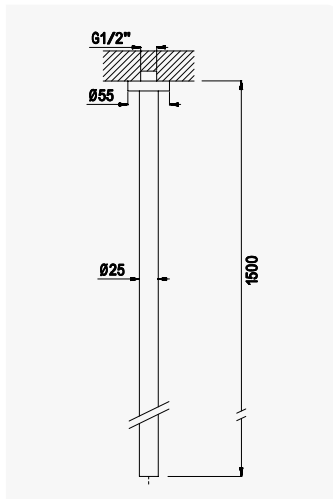

INT 360 1NO

Bica de lavatório, montagem ao tecto - 1,5 mt - EloR
Basin spout, ceiling-mounted - 1,5 mt - EloR
Caño de lavabo de techo - 1,5 mt - EloR

Cromado / Chrome	125 700 1CR
Night Sky	125 700 1NS
Pure White	125 700 1PW
Morning Mist	125 700 1MM
Sunrise	125 700 1SR
Sunset	125 700 1SS