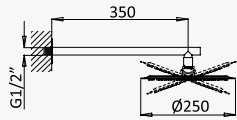

BRUMA AirEcoDrop