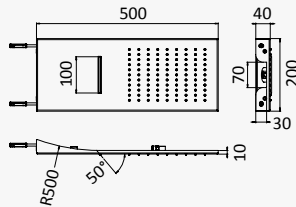

Sistema termostático embutido de duche com chuveiro Line Cascade (Chuva/Cascata) e chuveiro mão - Venus

Thermostatic concealed shower set with Line Cascade shower (Rain/Cascade) and handshower set - Venus

Sistema de ducha termostático empotrado con ducha Line Cascade (Lluvia/Cascada) y set de ducha de mano - Venus

Cromado / Chrome	184 485 2CR
Night Sky	184 485 2NS
Pure White	184 485 2PW
Morning Mist	184 485 2MM

INT 630 2NO

Opção: Chuveiro fixo Line (Chuva)

Option: Shower head Line (Rain)

Opción: Alcachofa de ducha Line (Lluvia)

Cromado / Chrome	184 484 2CR
Night Sky	184 484 2NS
Pure White	184 484 2PW
Morning Mist	184 484 2MM

INT 630 1NO