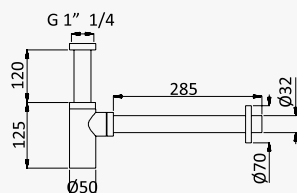

Sifão de 1 1/4" - Elo

Bottle trap, 1 1/4" - Elo

Sifón de lavabo 1 1/4" - Elo

Cromado / Chrome	137 000 1CR
Night Sky	137 000 1NS
Pure White	137 000 1PW
Morning Mist	137 000 1MM
Sunrise	137 000 1SR
Sunset	137 000 1SS