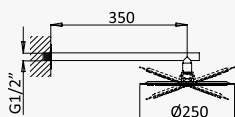

Opção: Chuveiro fixo de tecto Ø250 mm em inox e braço 100 mm

Option: Inox shower head Ø250 mm with ceiling shower arm 100 mm

Opción: Alcachofa de ducha Ø250 mm en inox con brazo de techo 100 mm

Cromado / Chrome	189 562 1CR
Night Sky	189 562 1NS
Pure White	189 562 1PW
Morning Mist	189 562 1MM
Sunrise	189 562 1SR
Sunset	189 562 1SS

INT 140 1NO

BRUMA AirEcoDrop