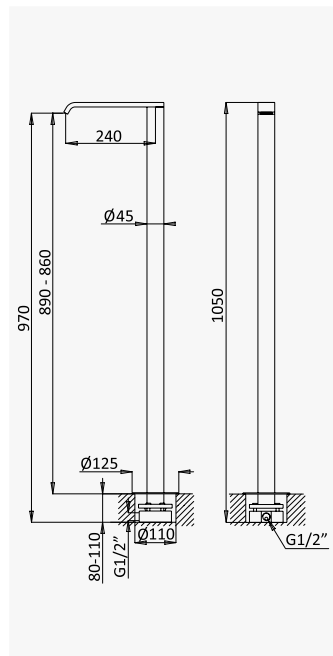

Bica de lavatório, montagem ao chão - EdgeR

Basin spout, floor-mounted - EdgeR

Caño de lavabo de pie - EdgeR

Cromado / Chrome	145 650 4CR
Night Sky	145 650 4NS
Pure White	145 650 4PW
Morning Mist	145 650 4MM
Sunrise	145 650 4SR
Sunset	145 650 4SS

INT 360 1NO