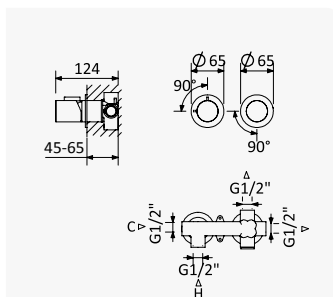

Monocomando embutido horizontal, com 2 saídas

Concealed horizontal single lever mixer, with 2 outlets

Monomando empotrable horizontal, con 2 salidas

Cromado / Chrome	189 160 1CR
Night Sky	189 160 1NS
Pure White	189 160 1PW
Morning Mist	189 160 1MM
Sunrise	189 160 1SR
Sunset	189 160 1SS