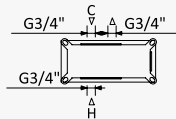

BRUMA AirEcoDrop