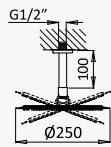

Opción: Alcachofa de ducha Ø250 mm en inox con brazo de techo 100 mm

Cromado / Chrome	189 365 1CR
Night Sky	189 365 1NS
Pure White	189 365 1PW
Morning Mist	189 365 1MM

INT 240 2NO

BRUMA AirEcoDrop

Sistema embutido de banheira com chuveiro de parede Ø250 mm, kit de chuveiro mão Elo e bica de banheira