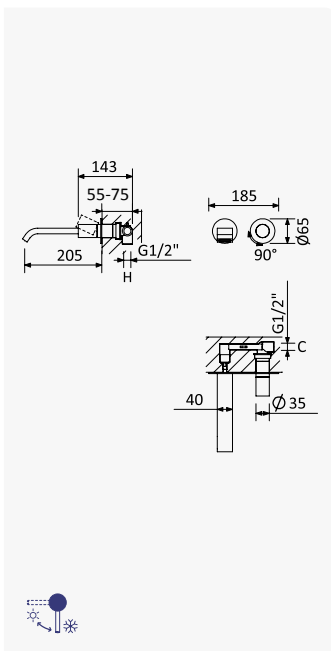

Monocomando de lavatório à parede, com 2 furos

2 hole wall basin mixer

Monomando de lavabo mural de 2 orifícios

Cromado / Chrome	189 840 1CR
Night Sky	189 840 1NS
Pure White	189 840 1PW
Morning Mist	189 840 1MM
Sunrise	189 840 1SR
Sunset	189 840 1SS

INT 100 3NO

Opção: Com válvula clic-clac 1 1/4" - Elo

Option: With push-open pop-up waste set 1 1/4" - Elo

Opción: Con desagüe clic-clac 1 1/4" - Elo

Cromado / Chrome	189 841 1CR
Night Sky	189 841 1NS
Pure White	189 841 1PW
Morning Mist	189 841 1MM
Sunrise	189 841 1SR
Sunset	189 841 1SS

INT 100 3NO

AV