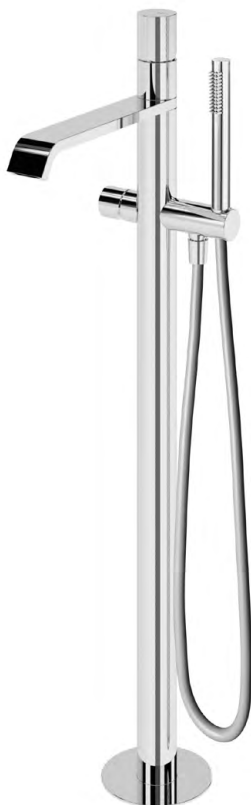

Cromado / Chrome	189 030 1CR
Night Sky	189 030 1NS
Pure White	189 030 1PW
Morning Mist	189 030 1MM
Sunrise	189 030 1SR
Sunset	189 030 1SS

Bica de banheira, montagem à parede - EdgeR

*Bath wall spout - EdgeR
Caño de bañera mural - EdgeR*

Cromado / Chrome	145 642 0CR
Night Sky	145 642 0NS
Pure White	145 642 0PW
Morning Mist	145 642 0MM
Sunrise	145 642 0SR
Sunset	145 642 0SS

Monocomando de banheira e duche, montagem ao chão

*Single-lever bath/shower mixer, floor-mounted
Monomando para baño y ducha de pie*

Cromado / Chrome	189 800 1CR
Night Sky	189 800 1NS
Pure White	189 800 1PW
Morning Mist	189 800 1MM
Sunrise	189 800 1SR
Sunset	189 800 1SS

 INT 320 1NO

Bica de banheira, montagem ao chão - EdgeR

Bath spout, floor-mounted - EdgeR