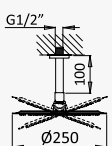

BRUMA AirEcoDrop

Sistema embutido de duche com chuveiro de parede Ø250 mm

Concealed shower set with shower head Ø250 mm

Sistema de ducha empotrado con alcachofa de ducha Ø250 mm

Cromado / Chrome	189 762 1CR
Night Sky	189 762 1NS
Pure White	189 762 1PW
Morning Mist	189 762 1MM
Sunrise	189 762 1SR
Sunset	189 762 1SS

INT 140 1NO

Opção: Chuveiro fixo de tecto Ø250 mm em inox e braço 100 mm

Option: Inox shower head Ø250 mm with ceiling shower arm 100 mm

Opción: Alcachofa de ducha Ø250 mm en inox con brazo de techo 100 mm

Cromado / Chrome	189 562 1CR
Night Sky	189 562 1NS
Pure White	189 562 1PW
Morning Mist	189 562 1MM
Sunrise	189 562 1SR
Sunset	189 562 1SS

INT 140 1NO

BRUMA AirEcoDrop

Sistema embutido de duche com chuveiro de parede Ø250 mm e kit de chuveiro mão

Concealed shower set with shower head Ø250 mm and handshower set

Sistema de ducha empotrado con alcachofa de ducha Ø250 mm y set de ducha de mano

Cromado / Chrome	189 572 1CR
Night Sky	189 572 1NS
Pure White	189 572 1PW
Morning Mist	189 572 1MM
Sunrise	189 572 1SR
Sunset	189 572 1SS

INT 240 1NO

Opção: Chuveiro fixo de tecto Ø250 mm em inox e braço 100 mm

Option: Inox shower head Ø250 mm with ceiling shower arm 100 mm

Opción: Alcachofa de ducha Ø250 mm en inox con brazo de techo 100 mm

Cromado / Chrome	189 582 1CR
Night Sky	189 582 1NS
Pure White	189 582 1PW
Morning Mist	189 582 1MM
Sunrise	189 582 1SR
Sunset	189 582 1SS

INT 240 1NO