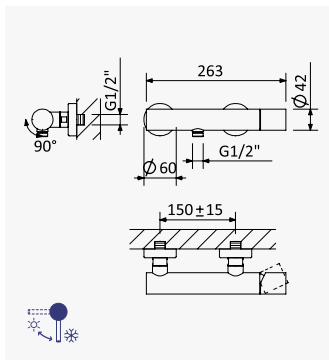

Monocomando de duche

Single-lever shower mixer

Monomando de ducha

Cromado / Chrome	189 040 1CR
Night Sky	189 040 1NS
Pure White	189 040 1PW
Morning Mist	189 040 1MM
Sunrise	189 040 1SR
Sunset	189 040 1SS

BRUMA AirEcoDrop