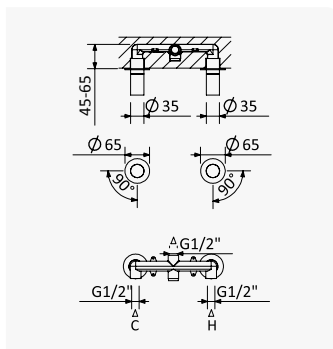

Misturadora embutida de 2 furos, com 1 saída

2 hole concealed mixer, with 1 outlet

Mezclador bimando empotrable de 2 orificios, con 1 salida

Cromado / Chrome	189 950 1CR
Night Sky	189 950 1NS
Pure White	189 950 1PW
Morning Mist	189 950 1MM
Sunrise	189 950 1SR
Sunset	189 950 1SS