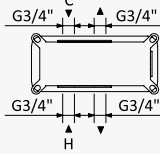

BRUMA AirEcoDrop

Sistema embutido de duche termostático com chuveiro de parede Ø250 mm em inox EloFlowQ e kit de chuveiro mão - Venus

Thermostatic concealed shower set with inox shower head Ø250 mm EloFlowQ and Elo handshower set - Venus

Sistema de ducha termostático empotrado con alcachofa de ducha Ø250 mm en inox EloFlowQ y set de ducha de mano Elo - Venus

Cromado / Chrome	184 780 4CR
Night Sky	184 780 4NS
Pure White	184 780 4PW
Morning Mist	184 780 4MM
Sunrise	184 780 4SR
Sunset	184 780 4SS

INT 630 1NO

Opção: Chuveiro fixo de tecto Ø250 mm em inox e braço 100 mm

Option: Inox shower head Ø250 mm with ceiling shower arm 100 mm

Opción: Alcachofa de ducha Ø250 mm en inox con brazo de techo 100 mm

Cromado / Chrome	184 560 2CR
Night Sky	184 560 2NS
Pure White	184 560 2PW
Morning Mist	184 560 2MM
Sunrise	184 560 2SR
Sunset	184 560 2SS

INT 630 1NO