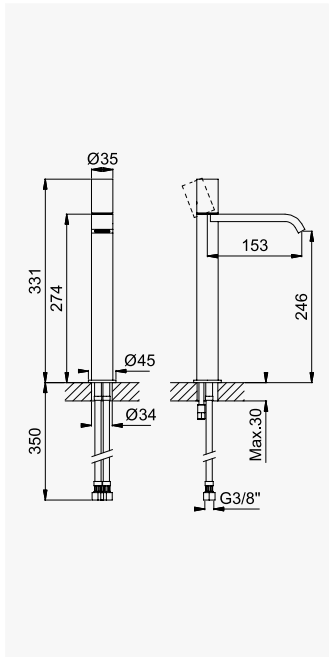

Opção: Com válvula clic-clac 1 1/4" - Elo
Option: With push-open pop-up waste set 1 1/4" - Elo
Opción: Con desagüe clic-clac 1 1/4" - Elo

Cromado / Chrome	189 011 1CR
Night Sky	189 011 1NS
Pure White	189 011 1PW
Morning Mist	189 011 1MM
Sunrise	189 011 1SR
Sunset	189 011 1SS