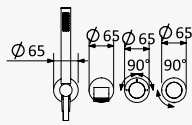

Opción: Alcachofa de ducha Ø250 mm en inox con brazo de techo 100 mm

Cromado / Chrome	189 365 1CR
Night Sky	189 365 1NS
Pure White	189 365 1PW
Morning Mist	189 365 1MM

INT 240 2NO

BRUMA AirEcoDrop

Sistema embutido de banheira com chuveiro de parede Ø250 mm, kit de chuveiro mão Elo e bica de banheira