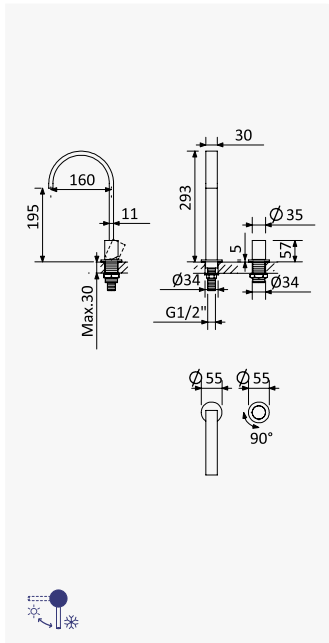

Monocomando de lavatório 2 furos, montagem à bancada

Deck-mounted, 2 hole basin mixer

Monomando de repisa para lavabo de 2 orifícios

Cromado / Chrome	189 880 1CR
Night Sky	189 880 1NS
Pure White	189 880 1PW
Morning Mist	189 880 1MM
Sunrise	189 880 1SR
Sunset	189 880 1SS

Opção: Com válvula clic-clac 1 1/4" - Elo

Option: With push-open pop-up waste set 1 1/4" - Elo

Opción: Con desagüe clic-clac 1 1/4" - Elo

Cromado / Chrome	189 881 1CR
Night Sky	189 881 1NS
Pure White	189 881 1PW
Morning Mist	189 881 1MM
Sunrise	189 881 1SR
Sunset	189 881 1SS