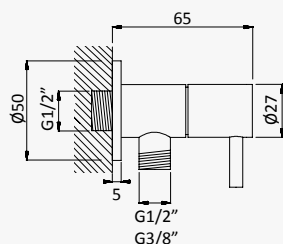

Torneira de esquadria 3/8" - Elo

3/8" angle tap with connection - Elo

Llave de corte 3/8" - Elo

Cromado / Chrome	125 280 1CR
Night Sky	125 280 1NS
Pure White	125 280 1PW
Morning Mist	125 280 1MM
Sunrise	125 280 1SR
Sunset	125 280 1SS

Torneira de esquadria 1/2" - Elo

1/2" angle tap with connection - Elo

Llave de corte 1/2" - Elo

Cromado / Chrome	125 200 1CR
Night Sky	125 200 1NS
Pure White	125 200 1PW
Morning Mist	125 200 1MM
Sunrise	125 200 1SR
Sunset	125 200 1SS

Torneira de passagem 1/2" - EliteR

Stop Valve 1/2" - EliteR

Llave de paso 1/2" - EliteR

Cromado / Chrome	131 670 2CR
Night Sky	131 670 2NS
Pure White	131 670 2PW
Morning Mist	131 670 2MM
Sunrise	131 670 2SR
Sunset	131 670 2SS

Torneira de passagem 3/4" - EliteR

Stop Valve 3/4" - EliteR

Llave de paso 3/4" - EliteR

Cromado / Chrome	131 690 2CR
Night Sky	131 690 2NS
Pure White	131 690 2PW
Morning Mist	131 690 2MM
Sunrise	131 690 2SR
Sunset	131 690 2SS