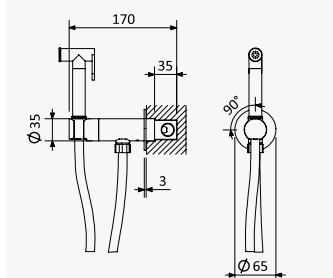

Misturadora para bidé WC, abertura 90°. Chuveiro em latão - EloR

Single lever mixer for bidet/toilets, 90° opening. Brass handshower - EloR

Mezclador de empotrar para bidé WC, abertura 90°. Ducha en latón - EloR

  Latão / Brass Latón	Cromado / Chrome	145 513 8CR
	Night Sky	145 513 8NS
	Pure White	145 513 8PW
	Morning Mist	145 513 8MM
	Sunrise	145 513 8SR
	Sunset	145 513 8SS

INT 500 1NO

AV