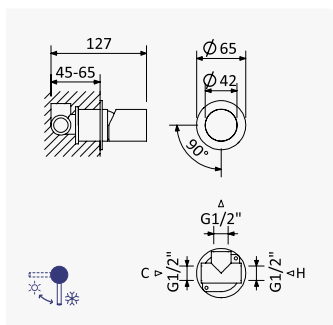

Monocomando embutido com 1 saída

Concealed single lever mixer with 1 outlet

Monomando empotrable con 1 salida

Cromado / Chrome	189 120 1CR
Night Sky	189 120 1NS
Pure White	189 120 1PW
Morning Mist	189 120 1MM
Sunrise	189 120 1SR
Sunset	189 120 1SS