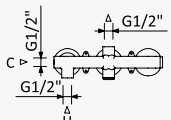

BRUMA AirEcoDrop

Sistema embutido de duche com chuveiro de parede Ø250 mm

Concealed shower set with shower head Ø250 mm

Sistema de ducha empotrado con alcachofa de ducha Ø250 mm

Cromado / Chrome	189 762 1CR
Night Sky	189 762 1NS
Pure White	189 762 1PW
Morning Mist	189 762 1MM
Sunrise	189 762 1SR
Sunset	189 762 1SS

INT 140 1NO

Opção: Chuveiro fixo de tecto Ø250 mm em inox e braço 100 mm

Option: Inox shower head Ø250 mm with ceiling shower arm 100 mm

Opción: Alcachofa de ducha Ø250 mm en inox con brazo de techo 100 mm

Cromado / Chrome	189 562 1CR
Night Sky	189 562 1NS
Pure White	189 562 1PW
Morning Mist	189 562 1MM
Sunrise	189 562 1SR
Sunset	189 562 1SS

INT 140 1NO

BRUMA AirEcoDrop

Sistema embutido de duche com chuveiro de parede Ø250 mm e kit de chuveiro mão

Concealed shower set with shower head Ø250 mm and handshower set

Sistema de ducha empotrado con alcachofa de ducha Ø250 mm y set de ducha de mano

Cromado / Chrome	189 572 1CR
Night Sky	189 572 1NS
Pure White	189 572 1PW
Morning Mist	189 572 1MM
Sunrise	189 572 1SR
Sunset	189 572 1SS

INT 240 1NO

Opção: Chuveiro fixo de tecto Ø250 mm em inox e braço 100 mm

Option: Inox shower head Ø250 mm with ceiling shower arm 100 mm

Opción: Alcachofa de ducha Ø250 mm en inox con brazo de techo 100 mm

Cromado / Chrome	189 582 1CR
Night Sky	189 582 1NS
Pure White	189 582 1PW
Morning Mist	189 582 1MM
Sunrise	189 582 1SR
Sunset	189 582 1SS

INT 240 1NO