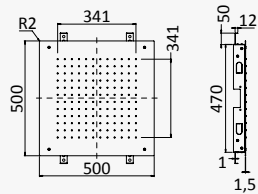

BRUMA AirEcoDrop