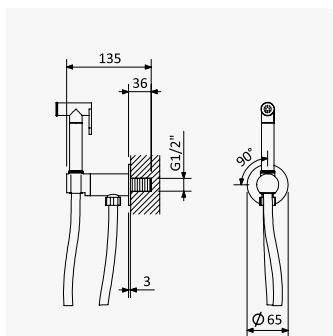

Torneira para bidé WC, abertura 90°. Chuveiro em latão - EloR

Tap for bidet/toilets, 90° opening. Brass handshower - EloR

Grifo para bidé WC, abertura 90°. Ducha en latón - EloR

  Latão / Brass Latón	Cromado / Chrome	145 513 6CR
	Night Sky	145 513 6NS
	Pure White	145 513 6PW
	Morning Mist	145 513 6MM
	Sunrise	145 513 6SR
	Sunset	145 513 6SS