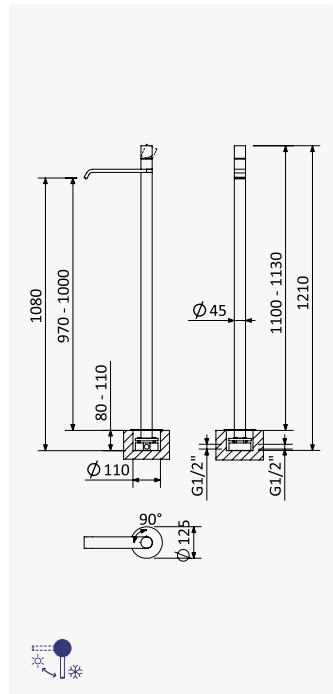

Monocomando de lavatório fixação ao chão

Free-standing single-lever basin mixer

Grifería de lavabo para fijación al suelo

Cromado / Chrome	189 790 1CR
Night Sky	189 790 1NS
Pure White	189 790 1PW
Morning Mist	189 790 1MM
Sunrise	189 790 1SR
Sunset	189 790 1SS

INT 320 1NO

Opção: Com válvula clic-clac 1 1/4" - Elo

Option: With push-open pop-up waste set 1 1/4" - Elo

Opción: Con desagüe clic-clac 1 1/4" - Elo

Cromado / Chrome	189 791 1CR
Night Sky	189 791 1NS
Pure White	189 791 1PW
Morning Mist	189 791 1MM
Sunrise	189 791 1SR
Sunset	189 791 1SS

INT 320 1NO