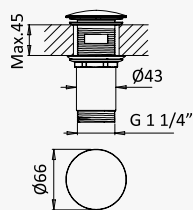

Válvula Clic-clac em latão 1 1/4" - Elo

Brass Push-open waste set 1 1/4" - Elo

Válvula de desagüe clic-clac, en latón 1 1/4" - Elo

Cromado / Chrome	161 000 1CR
Night Sky	161 000 1NS
Pure White	161 000 1PW
Morning Mist	161 000 1MM
Sunrise	161 000 1SR
Sunset	161 000 1SS