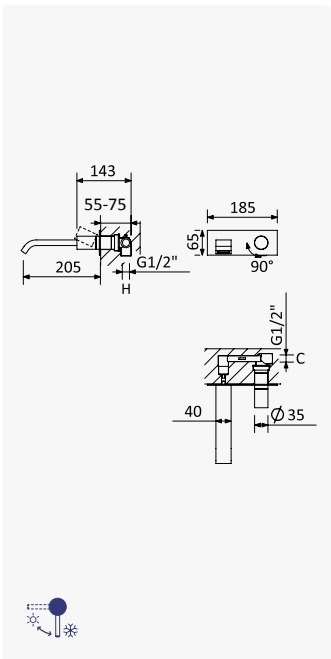

Monocomando de lavatório à parede, de espelho único

Wall basin mixer with single escutcheon

Monomando de lavabo mural de rosetón único

Cromado / Chrome	189 820 1CR
Night Sky	189 820 1NS
Pure White	189 820 1PW
Morning Mist	189 820 1MM
Sunrise	189 820 1SR
Sunset	189 820 1SS

INT 100 3NO

Opção: Com válvula clic-clac 1 1/4" - Elo

Option: With push-open pop-up waste set 1 1/4" - Elo

Opción: Con desagüe clic-clac 1 1/4" - Elo

Cromado / Chrome	189 821 1CR
Night Sky	189 821 1NS
Pure White	189 821 1PW
Morning Mist	189 821 1MM
Sunrise	189 821 1SR
Sunset	189 821 1SS

INT 100 3NO