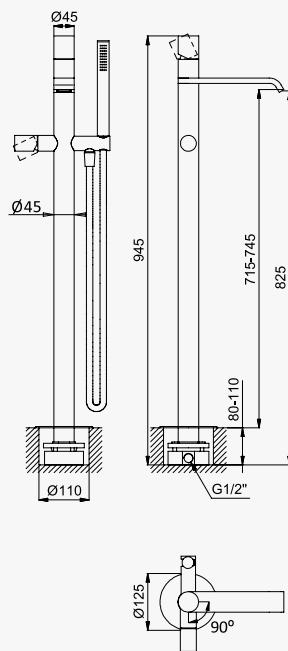

Monocomando de banheira

*Single-lever bath/shower mixer
Monomando para baño y ducha*

Cromado / Chrome	189 030 1CR
Night Sky	189 030 1NS
Pure White	189 030 1PW
Morning Mist	189 030 1MM
Sunrise	189 030 1SR
Sunset	189 030 1SS

Bica de banheira, montagem à parede - EdgeR

*Bath wall spout - EdgeR
Caño de bañera mural - EdgeR*

Cromado / Chrome	145 642 0CR
Night Sky	145 642 0NS
Pure White	145 642 0PW
Morning Mist	145 642 0MM
Sunrise	145 642 0SR
Sunset	145 642 0SS

Monocomando de banheira e duche, montagem ao chão

*Single-lever bath/shower mixer, floor-mounted
Monomando para baño y ducha de pie*

Cromado / Chrome	189 800 1CR
Night Sky	189 800 1NS
Pure White	189 800 1PW
Morning Mist	189 800 1MM
Sunrise	189 800 1SR
Sunset	189 800 1SS

INT 320 1NO