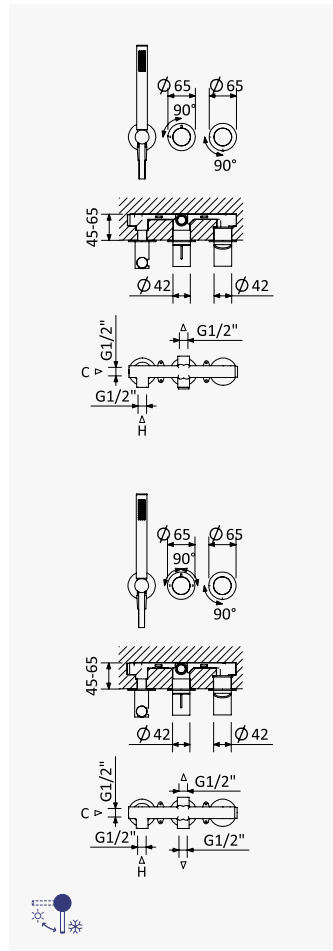

Cromado / Chrome	189 140 1CR
Night Sky	189 140 1NS
Pure White	189 140 1PW
Morning Mist	189 140 1MM
Sunrise	189 140 1SR
Sunset	189 140 1SS

INT 150 2NO

INT 140 1NO

INT 220 1NO

INT 220 2NO

AV

Monocomando embutido de 2 saídas, com chuveiro de mão Elo
Concealed single lever 2 outlets mixer, with Elo handshower set
Monomando empotrable de 2 salidas, con set de ducha de mano Elo