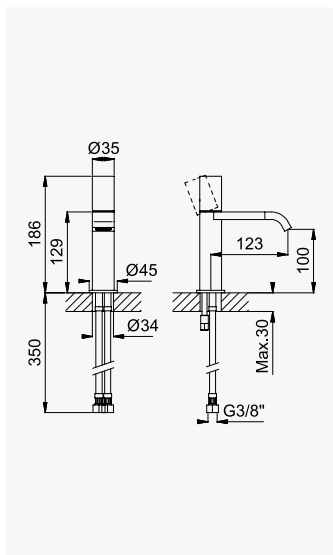

INT 360 1NO

Bica de lavatório, montagem ao tecto - 1,5 mt - EloR
Basin spout, ceiling-mounted - 1,5 mt - EloR
Caño de lavabo de techo - 1,5 mt - EloR

Cromado / Chrome	125 700 1CR
Night Sky	125 700 1NS
Pure White	125 700 1PW
Morning Mist	125 700 1MM
Sunrise	125 700 1SR
Sunset	125 700 1SS