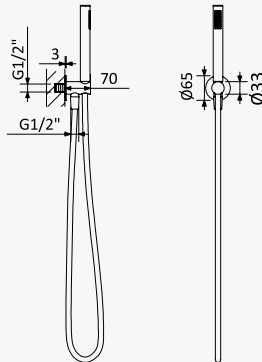

Conjunto de duche com curva de saída, bicha Lux 175cm e chuveiro de mão Elo em latão - FlowR

Shower set with outlet elbow, Lux hose 175cm and brass Elo handshower - FlowR

Conjunto de ducha con codo de salida, flexo Lux 175cm y ducha de mano Elo en latón - FlowR

Cromado / Chrome	145 573 4CR
Night Sky	145 573 4NS
Pure White	145 573 4PW
Morning Mist	145 573 4MM
Sunrise	145 573 4SR
Sunset	145 573 4SS

Opção: Chuveiro de mão Body&Soul

Option: Body&Soul handshower

Opción: Ducha de mano Body&Soul

Cromado / Pure White	145 577 1CR