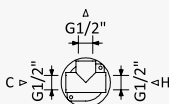

BRUMA AirEcoDrop