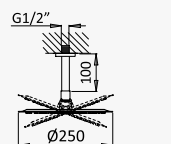

BRUMA AirEcoDrop