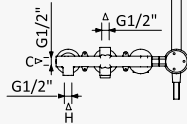

Opción: Alcachofa de ducha Ø250 mm en inox con brazo de techo 100 mm

Cromado / Chrome	189 365 1CR
Night Sky	189 365 1NS
Pure White	189 365 1PW
Morning Mist	189 365 1MM

INT 240 2NO

BRUMA AirEcoDrop

Sistema embutido de banheira com chuveiro de parede Ø250 mm, kit de chuveiro mão Elo e bica de banheira