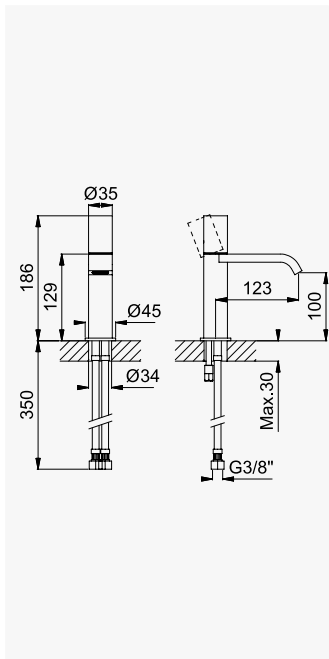

Monocomando de lavatório

Basin mixer

Monomando de lavabo

Cromado / Chrome	189 010 1CR
Night Sky	189 010 1NS
Pure White	189 010 1PW
Morning Mist	189 010 1MM
Sunrise	189 010 1SR
Sunset	189 010 1SS

Opção: Com válvula clic-clac 1 1/4" - Elo

Option: With push-open pop-up waste set 1 1/4" - Elo

Opción: Con desagüe clic-clac 1 1/4" - Elo

Cromado / Chrome	189 011 1CR
Night Sky	189 011 1NS
Pure White	189 011 1PW
Morning Mist	189 011 1MM
Sunrise	189 011 1SR
Sunset	189 011 1SS