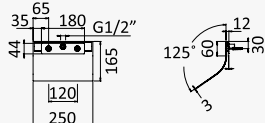

BRUMA AirEcoDrop

Sistema termostático embutido de banheira com chuveiro de parede Ø250 mm, kit de chuveiro mão e válvula com bica de enchimento para banheira - Venus

Thermostatic concealed bath-shower set with shower head Ø250 mm, handshower set and bath filler with waste and overflow - Venus

Sistema de baño y ducha termostático empotrado con alcachofa de ducha Ø250 mm, set de ducha de mano y sistema de llenado y vaciado para bañeras - Venus

Cromado / Chrome	184 372 2CR
Night Sky	184 372 2NS
Pure White	184 372 2PW
Morning Mist	184 372 2MM
Sunrise	184 372 2SR
Sunset	184 372 2SS

INT 630 2NO

Opção: Chuveiro fixo de tecto Ø250 mm em inox e braço 100 mm

Option: Inox shower head Ø250 mm with ceiling shower arm 100 mm

Opción: Alcachofa de ducha Ø250 mm en inox con brazo de techo 100 mm

Cromado / Chrome	184 382 2CR
Night Sky	184 382 2NS
Pure White	184 382 2PW
Morning Mist	184 382 2MM
Sunrise	184 382 2SR
Sunset	184 382 2SS

INT 630 2NO

Sistema embutido de banheira com chuveiro de parede Ø250 mm em Inox, kit de chuveiro mão Elo e bica em cascata Luna para banheira

Concealed bath-shower set with Inox shower head Ø250 mm, Elo handshower set and Luna cascade spout for bathtub

Sistema de baño y ducha empotrado con alcachofa de ducha Ø250 mm en Inox, set de ducha de mano Elo y caño cascada Luna para bañera

Cromado / Chrome	189 355 1CR
Night Sky	189 355 1NS
Pure White	189 355 1PW
Morning Mist	189 355 1MM

INT 240 2NO

Opção: Chuveiro fixo de tecto Ø250 mm em inox e braço 100 mm

Option: Inox shower head Ø250 mm with ceiling shower arm 100 mm

Opción: Alcachofa de ducha Ø250 mm en inox con brazo de techo 100 mm

Cromado / Chrome	189 365 1CR
Night Sky	189 365 1NS
Pure White	189 365 1PW
Morning Mist	189 365 1MM

INT 240 2NO