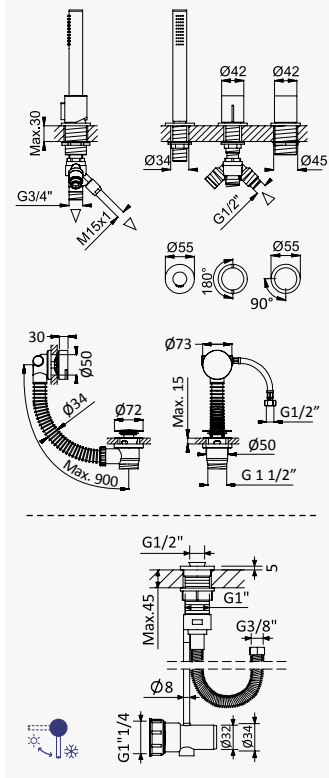

Sistema de banheira, montagem à bancada, com chuveiro mão Elo e válvula com bica de enchimento para banheira

Deck-mounted bath-shower set with Elo handshower and bath filler with waste and overflow

Sistema para baño y ducha de repisa con ducha de mano Elo y sistema de llenado y vaciado para bañeras

Cromado / Chrome	189 520 1CR
Night Sky	189 520 1NS
Pure White	189 520 1PW
Morning Mist	189 520 1MM
Sunrise	189 520 1SR
Sunset	189 520 1SS

Sistema de escoamento com ligação para descarga - Elo

Integrated outlet for splash water - Elo

Sumidero y conexión al desagüe - Elo

Cromado / Chrome	161 003 0CR
Night Sky	161 003 0NS
Pure White	161 003 0PW
Morning Mist	161 003 0MM
Sunrise	161 003 0SR
Sunset	161 003 0SS

AV