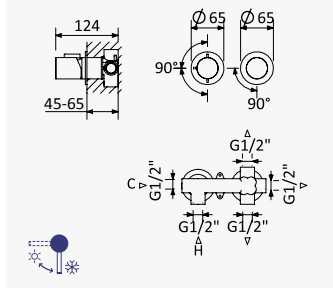

Monocomando embutido horizontal, com 3 saídas

Concealed horizontal single lever mixer, with 3 outlets

Monomando empotrable horizontal, con 3 salidas

Cromado / Chrome	189 140 1CR
Night Sky	189 140 1NS
Pure White	189 140 1PW
Morning Mist	189 140 1MM
Sunrise	189 140 1SR
Sunset	189 140 1SS

INT 150 2NO

INT 140 1NO

INT 220 1NO

INT 220 2NO

AV