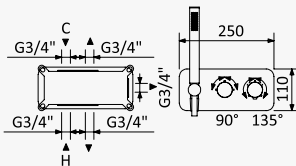

Sistema termostático embutido de duche com chuveiro Line Cascade (Chuva/Cascata) e chuveiro mão - Venus

Thermostatic concealed shower set with Line Cascade shower (Rain/Cascade) and handshower set - Venus

Sistema de ducha termostático empotrado con ducha Line Cascade (Lluvia/Cascada) y set de ducha de mano - Venus

Cromado / Chrome	184 485 2CR
Night Sky	184 485 2NS
Pure White	184 485 2PW
Morning Mist	184 485 2MM

INT 630 2NO

Opção: Chuveiro fixo Line (Chuva)

Option: Shower head Line (Rain)

Opción: Alcachofa de ducha Line (Lluvia)

Cromado / Chrome	184 484 2CR
Night Sky	184 484 2NS
Pure White	184 484 2PW
Morning Mist	184 484 2MM

INT 630 1NO