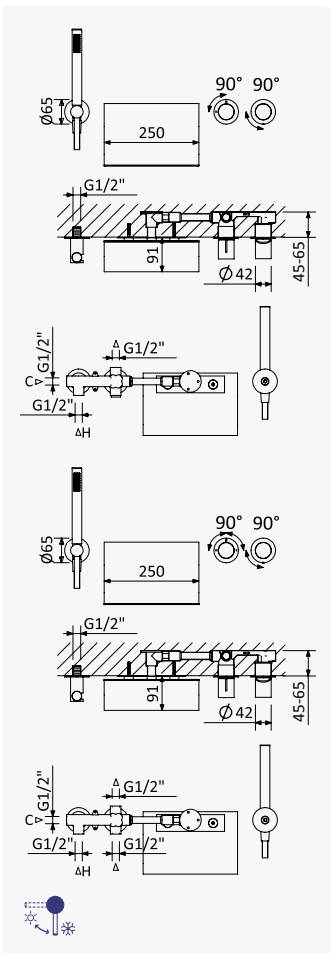

Misturadora embutida com bica de banheira cascata Luna e chuveiro de mão Elo

Concealed single lever mixer, with Luna cascade bath spout and handshower set Elo

Mezclador empotrable con caño de bañera cascata Luna y set de ducha de mano Elo

Cromado / Chrome	189 102 1CR
Night Sky	189 102 1NS
Pure White	189 102 1PW
Morning Mist	189 102 1MM

Misturadora embutida de 3 saídas, com bica de banheira cascata Luna e chuveiro de mão Elo

Concealed single lever 3 outlets mixer, with Luna cascade bath spout and handshower set Elo

Mezclador empotrable de 3 salidas con caño de bañera cascata Luna y set de ducha de mano Elo

Cromado / Chrome	189 103 1CR
Night Sky	189 103 1NS
Pure White	189 103 1PW
Morning Mist	189 103 1MM