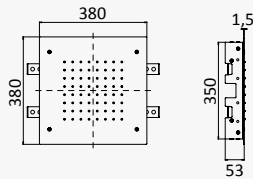

BRUMA AirEcoDrop