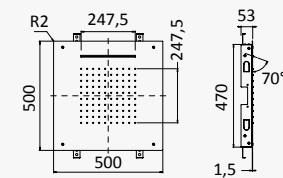

BRUMA AirEcoDrop