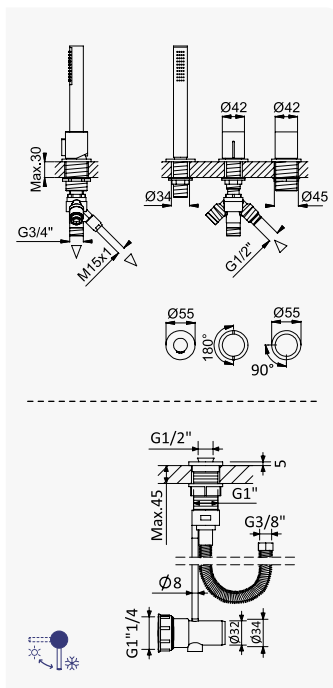

Monocomando de duche montagem à bancada, com chuveiro de mão Elo - 2 saídas

Deck mounted single lever shower mixer, with handshower set Elo - 2 outlets

Monomando para ducha de repisa con set de ducha de mano Elo - 2 salidas

Cromado / Chrome	189 500 1CR
Night Sky	189 500 1NS
Pure White	189 500 1PW
Morning Mist	189 500 1MM
Sunrise	189 500 1SR
Sunset	189 500 1SS

Sistema de escoamento com ligação para descarga - Elo

Integrated outlet for splash water - Elo

Sumidero y conexión al desagüe - Elo

Cromado / Chrome	161 003 OCR
Night Sky	161 003 ONS
Pure White	161 003 OPW
Morning Mist	161 003 OMM
Sunrise	161 003 OSR
Sunset	161 003 OSS