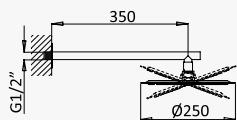

BRUMA AirEcoDrop

Sistema termostático embutido de banheira com chuveiro de parede Ø250 mm, kit de chuveiro mão e válvula com bica de enchimento para banheira - Venus

Thermostatic concealed bath-shower set with shower head Ø250 mm, handshower set and bath filler with waste and overflow - Venus

Sistema de baño y ducha termostático empotrado con alcachofa de ducha Ø250 mm, set de ducha de mano y sistema de llenado y vaciado para bañeras - Venus

Cromado / Chrome	184 372 2CR
Night Sky	184 372 2NS
Pure White	184 372 2PW
Morning Mist	184 372 2MM
Sunrise	184 372 2SR
Sunset	184 372 2SS

INT 630 2NO

Opção: Chuveiro fixo de tecto Ø250 mm em inox e braço 100 mm

Option: Inox shower head Ø250 mm with ceiling shower arm 100 mm

Opción: Alcachofa de ducha Ø250 mm en inox con brazo de techo 100 mm

Cromado / Chrome	184 382 2CR
Night Sky	184 382 2NS
Pure White	184 382 2PW
Morning Mist	184 382 2MM
Sunrise	184 382 2SR
Sunset	184 382 2SS

INT 630 2NO

Sistema embutido de banheira com chuveiro de parede Ø250 mm em Inox, kit de chuveiro mão Elo e bica em cascata Luna para banheira

Concealed bath-shower set with Inox shower head Ø250 mm, Elo handshower set and Luna cascade spout for bathtub

Sistema de baño y ducha empotrado con alcachofa de ducha Ø250 mm en Inox, set de ducha de mano Elo y caño cascada Luna para bañera

Cromado / Chrome	189 355 1CR
Night Sky	189 355 1NS
Pure White	189 355 1PW
Morning Mist	189 355 1MM

INT 240 2NO

Opção: Chuveiro fixo de tecto Ø250 mm em inox e braço 100 mm

Option: Inox shower head Ø250 mm with ceiling shower arm 100 mm

Opción: Alcachofa de ducha Ø250 mm en inox con brazo de techo 100 mm

Cromado / Chrome	189 365 1CR
Night Sky	189 365 1NS
Pure White	189 365 1PW
Morning Mist	189 365 1MM

INT 240 2NO