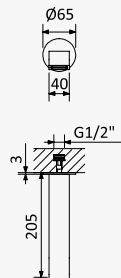

Monocomando de banheira e duche, montagem ao chão

*Single-lever bath/shower mixer, floor-mounted
Monomando para baño y ducha de pie*

Cromado / Chrome	189 800 1CR
Night Sky	189 800 1NS
Pure White	189 800 1PW
Morning Mist	189 800 1MM
Sunrise	189 800 1SR
Sunset	189 800 1SS

INT 320 1NO