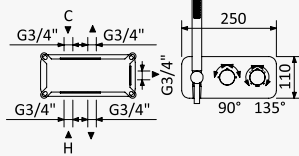

BRUMA AirEcoDrop