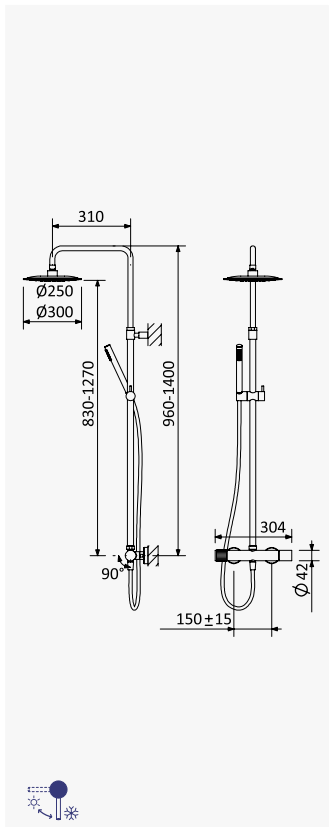

BRUMA AirEcoDrop

Sistema de duche com braço ajustável, chuveiro de Ø250mm em inox e rampa de duche

Shower system for wall mounting with inox adjustable head shower Ø250mm and shower rail

Sistema de ducha con brazo para ducha de Ø250mm en inox, ajustable en altura y barra de ducha