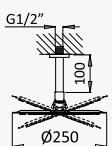

BRUMA AirEcoDrop