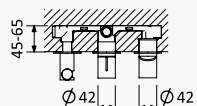

BRUMA AirEcoDrop

Sistema embutido de duche com chuveiro de parede Ø250 mm

Concealed shower set with shower head Ø250 mm

Sistema de ducha empotrado con alcachofa de ducha Ø250 mm

Cromado / Chrome	189 762 1CR
Night Sky	189 762 1NS
Pure White	189 762 1PW
Morning Mist	189 762 1MM
Sunrise	189 762 1SR
Sunset	189 762 1SS

INT 140 1NO

Opção: Chuveiro fixo de tecto Ø250 mm em inox e braço 100 mm

Option: Inox shower head Ø250 mm with ceiling shower arm 100 mm

Opción: Alcachofa de ducha Ø250 mm en inox con brazo de techo 100 mm

Cromado / Chrome	189 562 1CR
Night Sky	189 562 1NS
Pure White	189 562 1PW
Morning Mist	189 562 1MM
Sunrise	189 562 1SR
Sunset	189 562 1SS

INT 140 1NO

BRUMA AirEcoDrop

Sistema embutido de duche com chuveiro de parede Ø250 mm e kit de chuveiro mão

Concealed shower set with shower head Ø250 mm and handshower set

Sistema de ducha empotrado con alcachofa de ducha Ø250 mm y set de ducha de mano

Cromado / Chrome	189 572 1CR
Night Sky	189 572 1NS
Pure White	189 572 1PW
Morning Mist	189 572 1MM
Sunrise	189 572 1SR
Sunset	189 572 1SS

INT 240 1NO

Opção: Chuveiro fixo de tecto Ø250 mm em inox e braço 100 mm

Option: Inox shower head Ø250 mm with ceiling shower arm 100 mm

Opción: Alcachofa de ducha Ø250 mm en inox con brazo de techo 100 mm

Cromado / Chrome	189 582 1CR
Night Sky	189 582 1NS
Pure White	189 582 1PW
Morning Mist	189 582 1MM
Sunrise	189 582 1SR
Sunset	189 582 1SS

INT 240 1NO