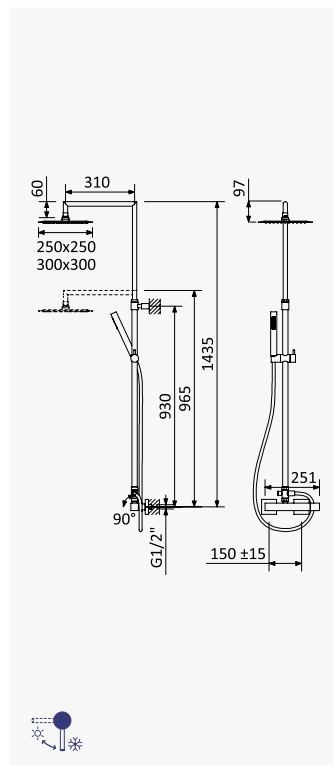

BRUMA AirEcoDrop

Sistema de banheira, montagem à bancada, com chuveiro mão Quadra e válvula com bica de enchimento para banheira

Deck-mounted bath-shower set with Quadra handshower and bath filler with waste and overflow

Sistema para baño y ducha de repisa con ducha de mano Quadra y sistema de llenado y vaciado para bañeras

Cromado / Chrome	301 521 2CR
Night Sky	301 521 2NS
Pure White	301 521 2PW
Morning Mist	301 521 2MM
Sunrise	301 521 2SR
Sunset	301 521 2SS

Sistema de escoamento com ligação para descarga - Quadra

Integrated outlet for splash water - Quadra

Sumidero y conexión al desagüe - Quadra

Cromado / Chrome	161 003 1CR
Night Sky	161 003 1NS
Pure White	161 003 1PW
Morning Mist	161 003 1MM
Sunrise	161 003 1SR
Sunset	161 003 1SS

Monocomando de duche

Single-lever shower mixer

Monomando de ducha

Cromado / Chrome	301 040 2CR
Night Sky	301 040 2NS
Pure White	301 040 2PW
Morning Mist	301 040 2MM
Sunrise	301 040 2SR
Sunset	301 040 2SS

Sistema de duche com braço ajustável, chuveiro de 250x250mm em Inox e rampa de duche

Shower system for wall mounting with adjustable inox head shower 250x250mm and shower rail

Sistema de ducha con brazo para ducha de 250x250mm en inox, ajustable en altura y barra de ducha

Cromado / Chrome	301 276 2CR
Night Sky	301 276 2NS
Pure White	301 276 2PW
Morning Mist	301 276 2MM
Sunrise	301 276 2SR
Sunset	301 276 2SS

Opção: Chuveiro fixo de 300x300 mm

Option: Shower head 300x300 mm

Opción: Alcachofa de ducha 300x300 mm

Cromado / Chrome	301 277 2CR
Night Sky	301 277 2NS
Pure White	301 277 2PW
Morning Mist	301 277 2MM
Sunrise	301 277 2SR
Sunset	301 277 2SS