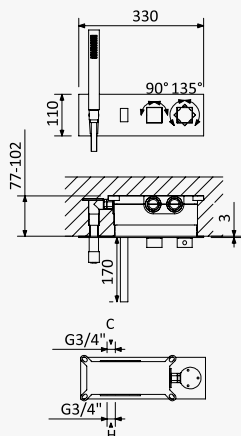

Misturadora termostática embutida com bica de banheira e chuveiro de mão Quadra - Celsius

Thermostatic concealed mixer with bath spout and handshower set Quadra - Celsius

Mezclador termostático empotrable con caño de bañera y set de ducha de mano Quadra - Celsius

Cromado / Chrome	185 461 2CR
Night Sky	185 461 2NS
Pure White	185 461 2PW
Morning Mist	185 461 2MM
Sunrise	185 461 2SR
Sunset	185 461 2SS

Misturadora termostática embutida de 3 saídas, com bica de banheira e chuveiro de mão Quadra - Celsius

Thermostatic concealed 3 outlets mixer, with bath spout and handshower set Quadra - Celsius

Mezclador termostático empotrable de 3 salidas con caño de bañera y set de ducha de mano Quadra - Celsius

Cromado / Chrome	185 471 2CR
Night Sky	185 471 2NS
Pure White	185 471 2PW
Morning Mist	185 471 2MM
Sunrise	185 471 2SR
Sunset	185 471 2SS

Inversor com 2 saídas

Diverter with 2 outlets

Inversor con 2 salidas

Cromado / Chrome	301 110 2CR
Night Sky	301 110 2NS
Pure White	301 110 2PW
Morning Mist	301 110 2MM
Sunrise	301 110 2SR
Sunset	301 110 2SS

Inversor com 3 saídas

Diverter with 3 outlets

Inversor con 3 salidas

Cromado / Chrome	301 180 2CR
Night Sky	301 180 2NS
Pure White	301 180 2PW
Morning Mist	301 180 2MM
Sunrise	301 180 2SR
Sunset	301 180 2SS

Inversor com 4 saídas

Diverter with 4 outlets

Inversor con 4 salidas

Cromado / Chrome	301 190 2CR
Night Sky	301 190 2NS
Pure White	301 190 2PW
Morning Mist	301 190 2MM
Sunrise	301 190 2SR
Sunset	301 190 2SS