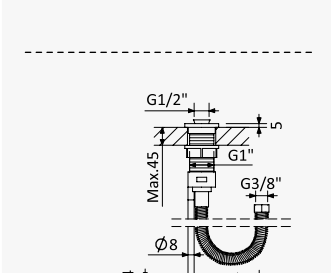

Monocomando de duche montagem à bancada, com chuveiro de mão Quadra - 2 saídas

Deck mounted single lever shower mixer, with handshower set Quadra - 2 outlets

Monomando para ducha de repisa con set de ducha de mano Quadra - 2 salidas

Cromado / Chrome	301 501 2CR
Night Sky	301 501 2NS
Pure White	301 501 2PW
Morning Mist	301 501 2MM
Sunrise	301 501 2SR
Sunset	301 501 2SS

Sistema de escoamento com ligação para descarga - Quadra

Integrated outlet for splash water - Quadra

Sumidero y conexión al desagüe - Quadra

Cromado / Chrome	161 003 1CR
Night Sky	161 003 1NS
Pure White	161 003 1PW
Morning Mist	161 003 1MM
Sunrise	161 003 1SR
Sunset	161 003 1SS