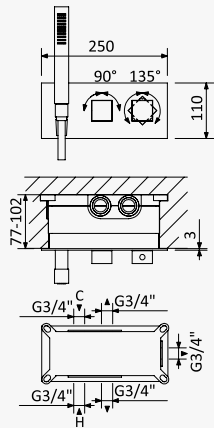

Misturadora termostática embutida de 2 saídas, com chuveiro de mão Quadra - Celsius

Thermostatic concealed 2 outlets mixer, with handshower set Quadra - Celsius

Mezclador termostático empotrable de 2 salidas, con set de ducha de mano Quadra - Celsius

Cromado / Chrome	185 441 2CR
Night Sky	185 441 2NS
Pure White	185 441 2PW
Morning Mist	185 441 2MM
Sunrise	185 441 2SR
Sunset	185 441 2SS

Misturadora termostática embutida de 3 saídas, com chuveiro de mão Quadra - Celsius

Thermostatic concealed 3 outlets mixer, with handshower set Quadra - Celsius

Mezclador termostático empotrable de 3 salidas, con set de ducha de mano Quadra - Celsius

Cromado / Chrome	185 451 2CR
Night Sky	185 451 2NS
Pure White	185 451 2PW
Morning Mist	185 451 2MM
Sunrise	185 451 2SR
Sunset	185 451 2SS

Monocomando embutido com bica de banheira e chuveiro de mão Quadra

Concealed single lever mixer, with bath spout and handshower set Quadra

Cromado / Chrome	301 460 1CR
Night Sky	301 460 1NS
Pure White	301 460 1PW
Morning Mist	301 460 1MM
Sunrise	301 460 1SR
Sunset	301 460 1SS

Monocomando embutido de 3 saídas, com bica de banheira e chuveiro de mão

Concealed single lever 3 outlets mixer, with bath spout and handshower set

Cromado / Chrome	301 470 1CR
Night Sky	301 470 1NS
Pure White	301 470 1PW
Morning Mist	301 470 1MM
Sunrise	301 470 1SR
Sunset	301 470 1SS

AD