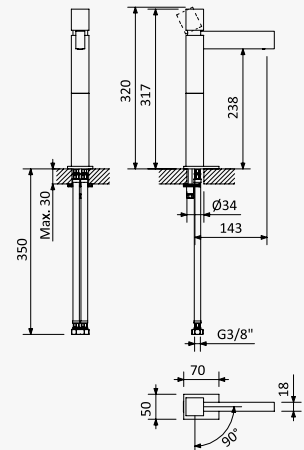

Monocomando de lavatório, para lavatórios altos

Basin mixer for free-standing basins

Monomando de lavabo con aumento

Cromado / Chrome	301 210 2CR
Night Sky	301 210 2NS
Pure White	301 210 2PW
Morning Mist	301 210 2MM
Sunrise	301 210 2SR
Sunset	301 210 2SS

Opção: Com válvula clic-clac 1 1/4" - Quadra

Option: With push-open pop-up waste set 1 1/4" - Quadra

Opción: Con desagüe clic-clac 1 1/4" - Quadra

Cromado / Chrome	301 214 2CR
Night Sky	301 214 2NS
Pure White	301 214 2PW
Morning Mist	301 214 2MM
Sunrise	301 214 2SR
Sunset	301 214 2SS