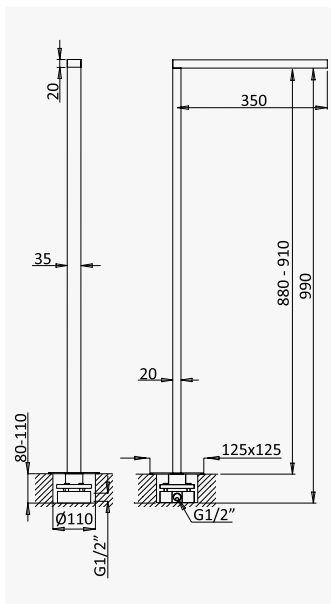

Monocomando de banheira

Single-lever bath/shower mixer
Monomando para baño y ducha

Cromado / Chrome	301 030 2CR
Night Sky	301 030 2NS
Pure White	301 030 2PW
Morning Mist	301 030 2MM
Sunrise	301 030 2SR
Sunset	301 030 2SS

Bica de banheira, montagem à parede

Bath wall spout
Caño de bañera mural

Cromado / Chrome	301 420 2CR
Night Sky	301 420 2NS
Pure White	301 420 2PW
Morning Mist	301 420 2MM
Sunrise	301 420 2SR
Sunset	301 420 2SS

Monocomando de banheira e duche, montagem ao chão

Single-lever bath/shower mixer, floor-mounted
Monomando para baño y ducha de pie

Cromado / Chrome	301 790 2CR
Night Sky	301 790 2NS
Pure White	301 790 2PW
Morning Mist	301 790 2MM
Sunrise	301 790 2SR
Sunset	301 790 2SS

INT 320 1NO

Bica de banheira, montagem ao chão

Bath spout, floor-mounted
Caño de bañera de pie

Cromado / Chrome	301 400 2CR
Night Sky	301 400 2NS
Pure White	301 400 2PW
Morning Mist	301 400 2MM
Sunrise	301 400 2SR
Sunset	301 400 2SS

INT 370 1NO