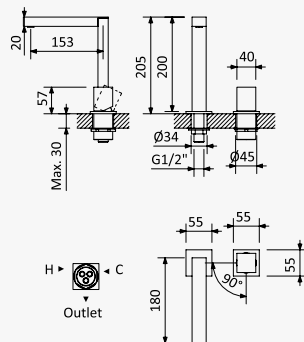

Monocomando de lavatório 2 furos, montagem à bancada

Deck-mounted, 2 hole basin mixer

Monomando de repisa para lavabo, de 2 orifícios

Cromado / Chrome	301 780 2CR
Night Sky	301 780 2NS
Pure White	301 780 2PW
Morning Mist	301 780 2MM
Sunrise	301 780 2SR
Sunset	301 780 2SS

Opção: Com válvula clic-clac 1 1/4" - Quadra

Option: With push-open pop-up waste set 1 1/4" - Quadra

Opción: Con desagüe clic-clac 1 1/4" - Quadra

Cromado / Chrome	301 784 2CR
Night Sky	301 784 2NS
Pure White	301 784 2PW
Morning Mist	301 784 2MM
Sunrise	301 784 2SR
Sunset	301 784 2SS