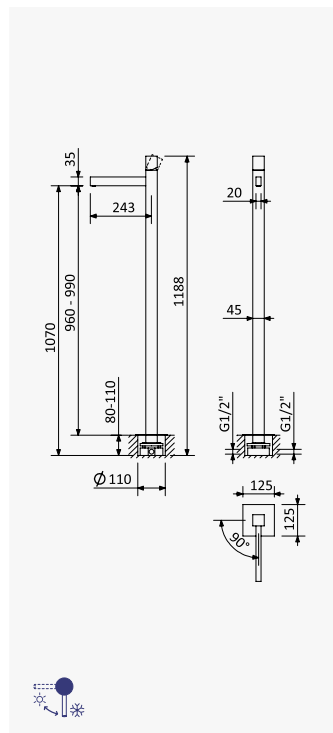

Monocomando de lavatório fixação ao chão

Free-standing single-lever basin mixer

Grifería de lavabo para fijación al suelo

Cromado / Chrome	301 350 2CR
Night Sky	301 350 2NS
Pure White	301 350 2PW
Morning Mist	301 350 2MM
Sunrise	301 350 2SR
Sunset	301 350 2SS

Opção: Com válvula clic-clac 1 1/4" - Quadra

Option: With push-open pop-up waste set 1 1/4" - Quadra

Opción: Con desagüe clic-clac 1 1/4" - Quadra

Cromado / Chrome	301 354 2CR
Night Sky	301 354 2NS
Pure White	301 354 2PW
Morning Mist	301 354 2MM
Sunrise	301 354 2SR
Sunset	301 354 2SS