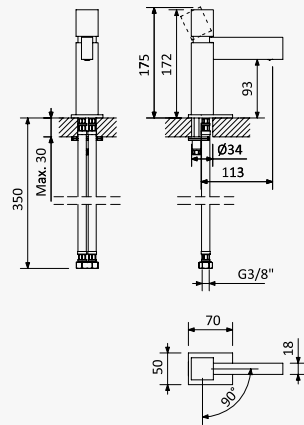

Monocomando de lavatório

Basin mixer

Monomando de lavabo

Cromado / Chrome	301 010 2CR
Night Sky	301 010 2NS
Pure White	301 010 2PW
Morning Mist	301 010 2MM
Sunrise	301 010 2SR
Sunset	301 010 2SS

Opção: Com válvula clic-clac 1 1/4" - Quadra

Option: With push-open pop-up waste set 1 1/4" - Quadra

Opción: Con desagüe clic-clac 1 1/4" - Quadra

Cromado / Chrome	301 014 2CR
Night Sky	301 014 2NS
Pure White	301 014 2PW
Morning Mist	301 014 2MM
Sunrise	301 014 2SR
Sunset	301 014 2SS

AD