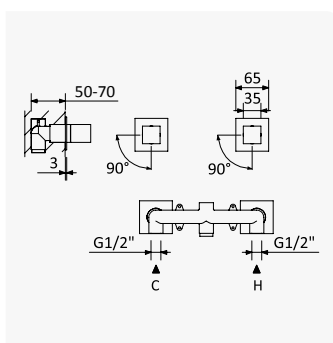

Misturadora embutida de 2 furos, com 1 saída

2 hole concealed mixer, with 1 outlet

Mezclador bimando empotrable de 2 orificios, con 1 salida

Cromado / Chrome	301 390 2CR
Night Sky	301 390 2NS
Pure White	301 390 2PW
Morning Mist	301 390 2MM
Sunrise	301 390 2SR
Sunset	301 390 2SS