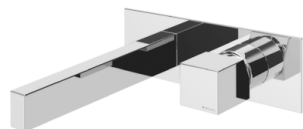

Monocomando de lavatório à parede, de espelho único - Bica com 230mm

Wall basin mixer with single escutcheon - Spout with 230mm

Monomando de lavabo mural de rosetón único - Caño con 230mm

Cromado / Chrome	301 230 2CR
Night Sky	301 230 2NS
Pure White	301 230 2PW
Morning Mist	301 230 2MM
Sunrise	301 230 2SR
Sunset	301 230 2SS

INT 100 1NO

Opção: Bica com 170mm

Option: Spout with 170mm

Opción: Caño con 170mm

Cromado / Chrome	301 240 2CR
Night Sky	301 240 2NS
Pure White	301 240 2PW
Morning Mist	301 240 2MM
Sunrise	301 240 2SR
Sunset	301 240 2SS

INT 100 1NO