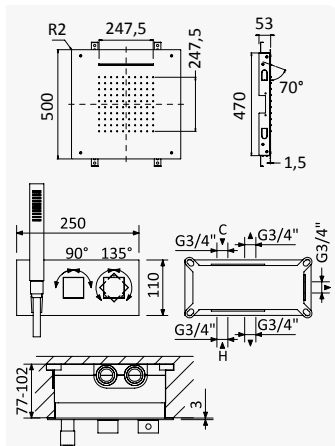

Sistema termostático embutido de duche com chuveiro Line Cascade (Chuva/Cascata) e chuveiro mão - Celsius

Thermostatic concealed shower set with Line Cascade shower (Rain/Cascade) and handshower set - Celsius

Sistema de ducha termostático empotrado con ducha Line Cascade (Lluvia/Cascada) y set de ducha de mano - Celsius

Cromado / Chrome	185 595 2CR
Night Sky	185 595 2NS
Pure White	185 595 2PW
Morning Mist	185 595 2MM

INT 630 2NO

Opção: Chuveiro fixo Line (Chuva)

Option: Shower head Line (Rain)

Opción: Alcahofa de ducha Line (Lluvia)

Cromado / Chrome	185 594 2CR
Night Sky	185 594 2NS
Pure White	185 594 2PW
Morning Mist	185 594 2MM

INT 630 1NO

Sistema termostático embutido de duche com chuveiro de tecto (Chuva/Cascata) e chuveiro mão - Celsius

Thermostatic concealed shower set with overhead shower (Rain/Cascade) and handshower set - Celsius

Sistema de ducha termostático empotrado con ducha instalación en el techo (Lluvia/Cascada) y set de ducha de mano - Celsius

← 500x500 →

Cromado / Chrome	185 488 2CR
Night Sky	185 488 2NS
Pure White	185 488 2PW
Morning Mist	185 488 2MM

INT 630 2NO

Opção: Chuveiro em INOX, de embutir no tecto 500x500 mm (Chuva)

Option: Steel shower head for ceiling installation, 500x500 mm (Rain)

Opción: Rociador de ducha, en INOX, a techo 500x500 mm (Lluvia)

← 500x500 →

Cromado / Chrome	185 487 2CR
Night Sky	185 487 2NS
Pure White	185 487 2PW
Morning Mist	185 487 2MM

INT 630 1NO

Opção: Chuveiro em INOX, de embutir no tecto 380x380 mm (Chuva)

Option: Steel shower head for ceiling installation, 380x380 mm (Rain)

Opción: Rociador de ducha, en INOX, a techo 380x380 mm (Lluvia)

← 380x380 →

Cromado / Chrome	185 486 2CR
Night Sky	185 486 2NS
Pure White	185 486 2PW
Morning Mist	185 486 2MM

INT 630 1NO

AD