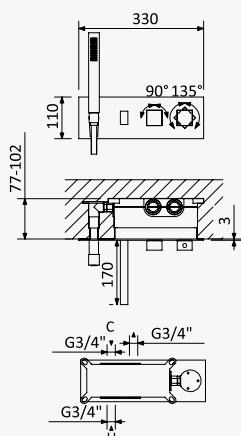

Misturadora termostática embutida com bica de banheira e chuveiro de mão Quadra - Celsius

Thermostatic concealed mixer with bath spout and handshower set Quadra - Celsius

Mezclador termostático empotrable con caño de bañera y set de ducha de mano Quadra - Celsius

Cromado / Chrome	185 461 2CR
Night Sky	185 461 2NS
Pure White	185 461 2PW
Morning Mist	185 461 2MM
Sunrise	185 461 2SR
Sunset	185 461 2SS

Misturadora termostática embutida de 3 saídas, com bica de banheira e chuveiro de mão Quadra - Celsius

Thermostatic concealed 3 outlets mixer, with bath spout and handshower set Quadra - Celsius

Mezclador termostático empotrable de 3 salidas con caño de bañera y set de ducha de mano Quadra - Celsius

Cromado / Chrome	185 471 2CR
Night Sky	185 471 2NS
Pure White	185 471 2PW
Morning Mist	185 471 2MM
Sunrise	185 471 2SR
Sunset	185 471 2SS

Inversor com 2 saídas

Diverter with 2 outlets

Inversor con 2 salidas

Cromado / Chrome	301 110 2CR
Night Sky	301 110 2NS
Pure White	301 110 2PW
Morning Mist	301 110 2MM
Sunrise	301 110 2SR
Sunset	301 110 2SS

Inversor com 3 saídas

Diverter with 3 outlets

Inversor con 3 salidas

Cromado / Chrome	301 180 2CR
Night Sky	301 180 2NS
Pure White	301 180 2PW
Morning Mist	301 180 2MM
Sunrise	301 180 2SR
Sunset	301 180 2SS

Inversor com 4 saídas

Diverter with 4 outlets

Inversor con 4 salidas

Cromado / Chrome	301 190 2CR
Night Sky	301 190 2NS
Pure White	301 190 2PW
Morning Mist	301 190 2MM
Sunrise	301 190 2SR
Sunset	301 190 2SS