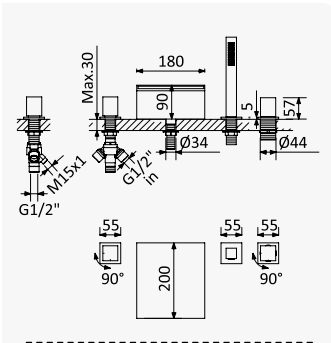

Monocomando de 4 furos para banheira, montagem à bancada, com bica cascata Flat

Deck-mounted 4-hole single-lever bath/shower mixer with cascade bath spout Flat

Monomando para baño y ducha de repisa con caño cascata Flat

Cromado / Chrome	301 820 2CR
Night Sky	301 820 2NS
Pure White	301 820 2PW
Morning Mist	301 820 2MM

Sistema de escoamento com ligação para descarga - Quadra

Integrated outlet for splash water - Quadra

Sumidero y conexión al desagüe - Quadra

Cromado / Chrome	161 003 1CR
Night Sky	161 003 1NS
Pure White	161 003 1PW
Morning Mist	161 003 1MM

AD