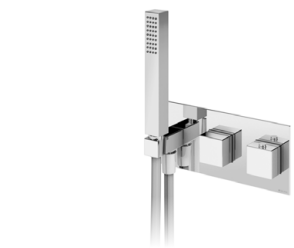

Sistema embutido de banheira com chuveiro de parede 250x250 mm, kit de chuveiro mão Quadra e válvula com bica de enchimento para banheira

Concealed bath-shower set with shower head 250x250 mm, Quadra hand-shower set and bath filler with waste and overflow

Sistema de baño y ducha empotrado con alcachofa de ducha 250x250 mm, set de ducha de mano Quadra y sistema de llenado y vaciado para bañeras

Cromado / Chrome	301 571 2CR
Night Sky	301 571 2NS
Pure White	301 571 2PW
Morning Mist	301 571 2MM
Sunrise	301 571 2SR
Sunset	301 571 2SS

INT 240 2NO

Opção: Chuveiro fixo de tecto 250x250 mm em inox e braço 100 mm

Option: Inox shower head 250x250 mm with ceiling shower arm 100 mm

Opción: Alcachofa de ducha 250x250 mm em inox con brazo de techo 100 mm

Cromado / Chrome	301 575 1CR
Night Sky	301 575 1NS
Pure White	301 575 1PW
Morning Mist	301 575 1MM
Sunrise	301 575 1SR
Sunset	301 575 1SS

INT 240 2NO

Sistema termostático embutido de banheira com chuveiro de parede 250x250 mm, kit de chuveiro mão e válvula com bica de enchimento para banheira - Celsius

Thermostatic concealed bath-shower set with shower head 250x250 mm, handshower set and bath filler with waste and overflow - Celsius

Sistema de baño y ducha termostático empotrado con alcachofa de ducha 250x250 mm, set de ducha de mano y sistema de llenado y vaciado para bañeras - Celsius

Cromado / Chrome	185 371 2CR
Night Sky	185 371 2NS
Pure White	185 371 2PW
Morning Mist	185 371 2MM
Sunrise	185 371 2SR
Sunset	185 371 2SS

INT 630 2NO

Opção: Chuveiro fixo de tecto 250x250 mm em inox e braço 100 mm

Option: Inox shower head 250x250 mm with ceiling shower arm 100 mm

Opción: Alcachofa de ducha 250x250 mm em inox con brazo de techo 100 mm

Cromado / Chrome	185 381 2CR
Night Sky	185 381 2NS
Pure White	185 381 2PW
Morning Mist	185 381 2MM
Sunrise	185 381 2SR
Sunset	185 381 2SS

INT 630 2NO

AD