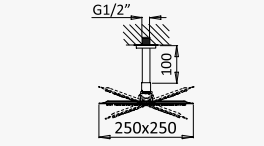

BRUMA AirEcoDrop

BRUMA AirEcoDrop