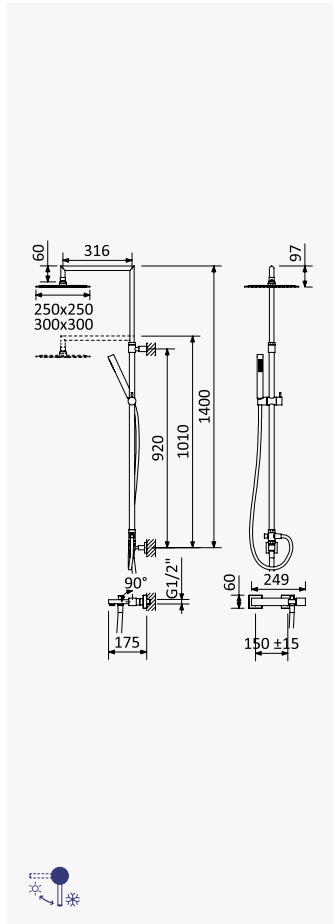

BRUMA AirEcoDrop

Sistema de banheira com braço ajustável, chuveiro de 250x250mm em inox e rampa de duche

Bath-shower system for wall mounting with adjustable inox head shower 250x250mm and shower rail

Sistema de Baño-ducha con brazo para ducha de 250x250mm en inox, ajustable en altura y barra de ducha

←250x250→

Cromado / Chrome	301 266 2CR
Night Sky	301 266 2NS
Pure White	301 266 2PW
Morning Mist	301 266 2MM
Sunrise	301 266 2SR
Sunset	301 266 2SS

Opção: Chuveiro fixo de 300x300 mm

Option: Shower head 300x300 mm

Opción: Alcachofa de ducha 300x300 mm

←300x300→

Cromado / Chrome	301 267 2CR
Night Sky	301 267 2NS
Pure White	301 267 2PW
Morning Mist	301 267 2MM
Sunrise	301 267 2SR
Sunset	301 267 2SS

AD