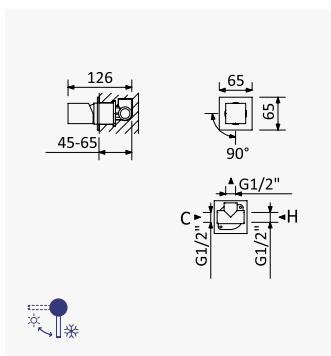

Monocomando embutido com 1 saída

Concealed single lever mixer with 1 outlet

Monomando empotrable con 1 salida

Cromado / Chrome	301 120 2CR
Night Sky	301 120 2NS
Pure White	301 120 2PW
Morning Mist	301 120 2MM
Sunrise	301 120 2SR
Sunset	301 120 2SS

INT 140 1NO

AD