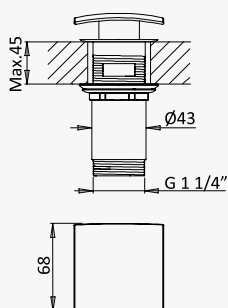

Válvula Clic-clac em latão 1 1/4" - Quadra

Brass Push-open waste set 1 1/4" - Quadra

Válvula de desagüe clic-clac, en latón 1 1/4" - Quadra

Cromado / Chrome	161 000 4CR
Night Sky	161 000 4NS
Pure White	161 000 4PW
Morning Mist	161 000 4MM
Sunrise	161 000 4SR
Sunset	161 000 4SS

Sifão de 1 1/4" - Quadra

Bottle trap, 1 1/4" - Quadra

Sifón de lavabo 1 1/4" - Quadra

Cromado / Chrome	137 000 2CR
Night Sky	137 000 2NS
Pure White	137 000 2PW
Morning Mist	137 000 2MM
Sunrise	137 000 2SR
Sunset	137 000 2SS