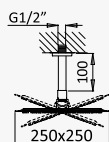

Conjunto de duche com curva de saída, bicha Lux 175cm e chuveiro de mão em ABS - Quadra

Shower set with outlet elbow, Lux hose 175cm and ABS handshower - Quadra

Conjunto de ducha con codo de salida, flexo Lux 175cm y ducha de mano en ABS - Quadra

Cromado / Chrome	145 572 9CR
Night Sky	145 572 9NS

Opção: Chuveiro de mão Quadra em latão

Option: *Brass Quadra handshower*
Opción: *Ducha de mano Quadra en latón*

Cromado / Chrome	145 572 8CR
Night Sky	145 572 8NS
Pure White	145 572 8PW
Morning Mist	145 572 8MM
Sunrise	145 572 8SR
Sunset	145 572 8SS