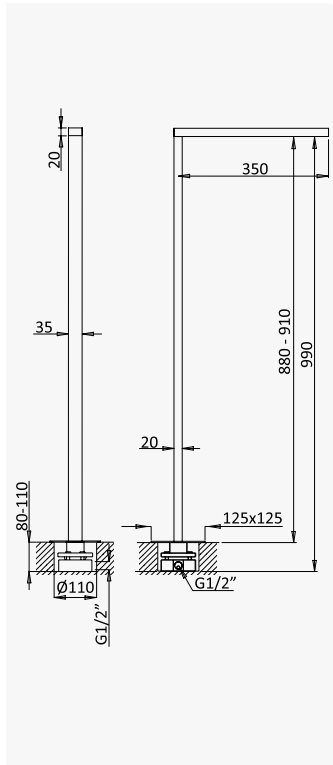

Bica de lavatório, montagem ao chão

Basin spout, floor-mounted

Caño de lavabo de pie

Cromado / Chrome	301 360 2CR
Night Sky	301 360 2NS
Pure White	301 360 2PW
Morning Mist	301 360 2MM
Sunrise	301 360 2SR
Sunset	301 360 2SS

INT 370 1NO