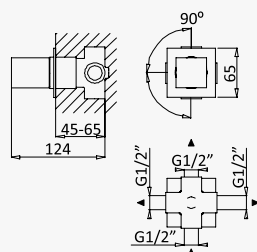

Misturadora termostática embutida com bica de banheira e chuveiro de mão Quadra - Celsius

Thermostatic concealed mixer with bath spout and handshower set Quadra - Celsius

Mezclador termostático empotrable con caño de bañera y set de ducha de mano Quadra - Celsius

Cromado / Chrome	185 461 2CR
Night Sky	185 461 2NS
Pure White	185 461 2PW
Morning Mist	185 461 2MM
Sunrise	185 461 2SR
Sunset	185 461 2SS

Misturadora termostática embutida de 3 saídas, com bica de banheira e chuveiro de mão Quadra - Celsius

Thermostatic concealed 3 outlets mixer, with bath spout and handshower set Quadra - Celsius

Mezclador termostático empotrable de 3 salidas con caño de bañera y set de ducha de mano Quadra - Celsius

Cromado / Chrome	185 471 2CR
Night Sky	185 471 2NS
Pure White	185 471 2PW
Morning Mist	185 471 2MM
Sunrise	185 471 2SR
Sunset	185 471 2SS

Inversor com 2 saídas

Diverter with 2 outlets

Inversor con 2 salidas

Cromado / Chrome	301 110 2CR
Night Sky	301 110 2NS
Pure White	301 110 2PW
Morning Mist	301 110 2MM
Sunrise	301 110 2SR
Sunset	301 110 2SS

Inversor com 3 saídas

Diverter with 3 outlets

Inversor con 3 salidas

Cromado / Chrome	301 180 2CR
Night Sky	301 180 2NS
Pure White	301 180 2PW
Morning Mist	301 180 2MM
Sunrise	301 180 2SR
Sunset	301 180 2SS

Inversor com 4 saídas

Diverter with 4 outlets

Inversor con 4 salidas

Cromado / Chrome	301 190 2CR
Night Sky	301 190 2NS
Pure White	301 190 2PW
Morning Mist	301 190 2MM
Sunrise	301 190 2SR
Sunset	301 190 2SS