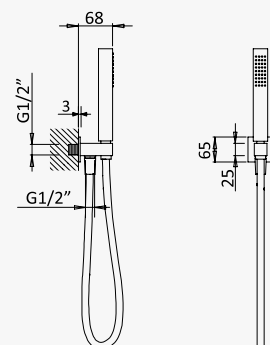

BRUMA AirEcoDrop

← 250x250 →

Cromado / Chrome	301 311 2CR
Night Sky	301 311 2NS
Pure White	301 311 2PW
Morning Mist	301 311 2MM
Sunrise	301 311 2SR
Sunset	301 311 2SS

INT 640 2NO

Opção: Chuveiro fixo de tecto 250x250 mm em inox e braço 100 mm

Option: *Inox shower head 250x250 mm with ceiling shower arm 100 mm*
Opción: *Alcachofa de ducha 250x250 mm en inox con brazo de techo 100 mm*

← 250x250 →

Cromado / Chrome	301 341 2CR
Night Sky	301 341 2NS
Pure White	301 341 2PW
Morning Mist	301 341 2MM
Sunrise	301 341 2SR
Sunset	301 341 2SS

INT 640 2NO

AD

Conjunto de duche com curva de saída, bicha Lux 175cm e chuveiro de mão em ABS - Quadra

Shower set with outlet elbow, Lux hose 175cm and ABS handshower - Quadra

Conjunto de ducha con codo de salida, flexo Lux 175cm y ducha de mano en ABS - Quadra

Cromado / Chrome	145 572 9CR
Night Sky	145 572 9NS

Opção: Chuveiro de mão Quadra em latão

Option: *Brass Quadra handshower*
Opción: *Ducha de mano Quadra en latón*

Cromado / Chrome	145 572 8CR
Night Sky	145 572 8NS
Pure White	145 572 8PW
Morning Mist	145 572 8MM
Sunrise	145 572 8SR
Sunset	145 572 8SS