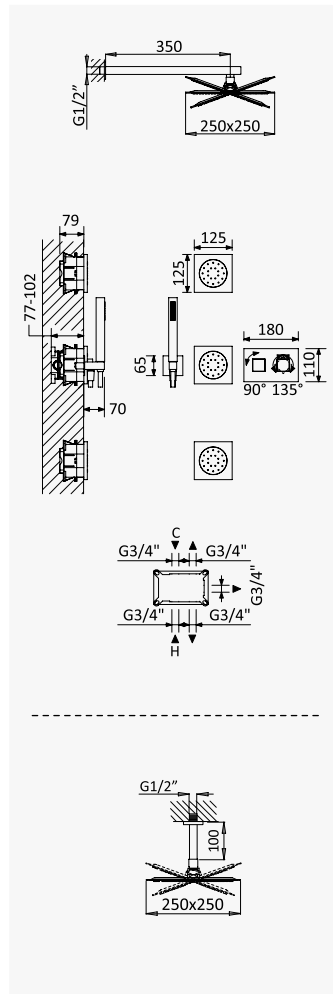

INT 630 1NO

AD

BRUMA AirEcoDrop

BRUMA AirEcoDrop

Sistema termostático embutido de duche com chuveiro de parede de 250x250 mm em Inox, 3 jets e kit de chuveiro mão - Celsius

Thermostatic concealed shower set with inox shower head 250x250 mm, 3 jets and handshower set - Celsius