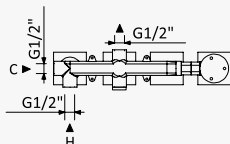

Conjunto de duche com curva de saída, bicha Lux 175cm e chuveiro de mão em ABS - Quadra

Shower set with outlet elbow, Lux hose 175cm and ABS handshower - Quadra

Conjunto de ducha con codo de salida, flexo Lux 175cm y ducha de mano en ABS - Quadra

Cromado / Chrome	145 572 9CR
Night Sky	145 572 9NS

Opção: Chuveiro de mão Quadra em latão

Option: *Brass Quadra handshower*
Opción: *Ducha de mano Quadra en latón*

Cromado / Chrome	145 572 8CR
Night Sky	145 572 8NS
Pure White	145 572 8PW
Morning Mist	145 572 8MM
Sunrise	145 572 8SR
Sunset	145 572 8SS