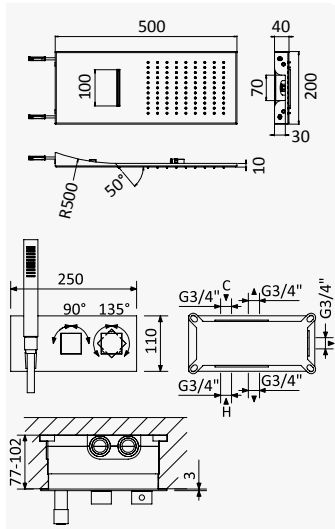

Sistema termostático embutido de duche com chuveiro Line Cascade (Chuva/Cascata) e chuveiro mão - Celsius

Thermostatic concealed shower set with Line Cascade shower (Rain/Cascade) and handshower set - Celsius

Sistema de ducha termostático empotrado con ducha Line Cascade (Lluvia/Cascada) y set de ducha de mano - Celsius

Cromado / Chrome	185 595 2CR
Night Sky	185 595 2NS
Pure White	185 595 2PW
Morning Mist	185 595 2MM

INT 630 2NO

Opção: Chuveiro fixo Line (Chuva)

Option: Shower head Line (Rain)

Opción: Alcahofa de ducha Line (Lluvia)

Cromado / Chrome	185 594 2CR
Night Sky	185 594 2NS
Pure White	185 594 2PW
Morning Mist	185 594 2MM

INT 630 1NO

Sistema termostático embutido de duche com chuveiro de tecto (Chuva/Cascata) e chuveiro mão - Celsius

Thermostatic concealed shower set with overhead shower (Rain/Cascade) and handshower set - Celsius

Sistema de ducha termostático empotrado con ducha instalación en el techo (Lluvia/Cascada) y set de ducha de mano - Celsius

← 500x500 →

Cromado / Chrome	185 488 2CR
Night Sky	185 488 2NS
Pure White	185 488 2PW
Morning Mist	185 488 2MM

INT 630 2NO

Opção: Chuveiro em INOX, de embutir no tecto 500x500 mm (Chuva)

Option: Steel shower head for ceiling installation, 500x500 mm (Rain)

Opción: Rociador de ducha, en INOX, a techo 500x500 mm (Lluvia)

← 500x500 →

Cromado / Chrome	185 487 2CR
Night Sky	185 487 2NS
Pure White	185 487 2PW
Morning Mist	185 487 2MM

INT 630 1NO

Opção: Chuveiro em INOX, de embutir no tecto 380x380 mm (Chuva)

Option: Steel shower head for ceiling installation, 380x380 mm (Rain)

Opción: Rociador de ducha, en INOX, a techo 380x380 mm (Lluvia)

← 380x380 →

Cromado / Chrome	185 486 2CR
Night Sky	185 486 2NS
Pure White	185 486 2PW
Morning Mist	185 486 2MM

INT 630 1NO

AD