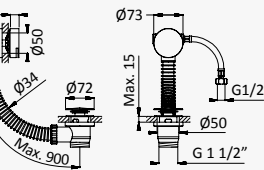

BRUMA AirEcoDrop

BRUMA AirEcoDrop