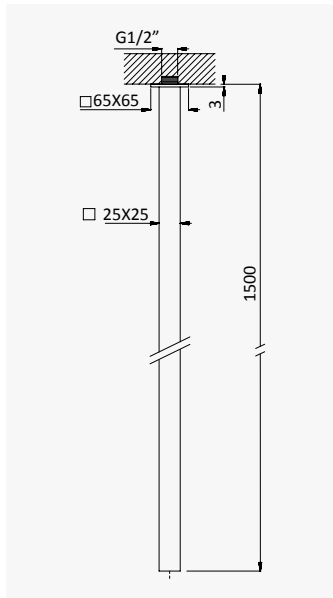

Bica de lavatório, montagem ao tecto - 1,5 mt - Quadra

Basin spout, ceiling-mounted - 1,5 mt - Quadra

Caño de lavabo de techo - 1,5 mt - Quadra

Cromado / Chrome	126 690 1CR
Night Sky	126 690 1NS
Pure White	126 690 1PW
Morning Mist	126 690 1MM
Sunrise	126 690 1SR
Sunset	126 690 1SS