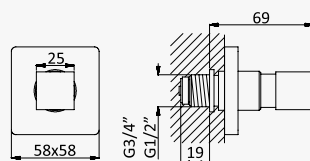

Torneira de passagem 3/4" - Quadra

Stop Valve 3/4" - Quadra

Llave de paso 3/4" - Quadra

Cromado / Chrome	126 310 2CR
Night Sky	126 310 2NS
Pure White	126 310 2PW
Morning Mist	126 310 2MM
Sunrise	126 310 2SR
Sunset	126 310 2SS