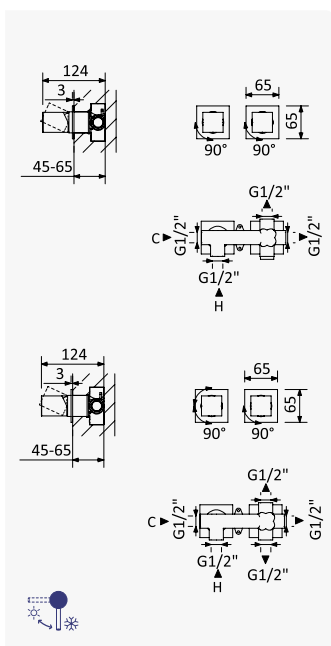

Monocomando embutido horizontal, com 2 saídas

Concealed horizontal single lever mixer, with 2 outlets

Monomando empotrable horizontal, con 2 salidas

Cromado / Chrome	301 162 2CR
Night Sky	301 162 2NS
Pure White	301 162 2PW
Morning Mist	301 162 2MM
Sunrise	301 162 2SR
Sunset	301 162 2SS

INT 220 1NO