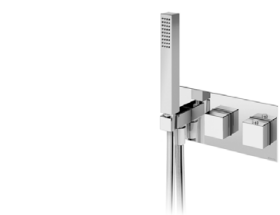

Sistema termostático embutido de duche com chuveiro Line Cascade (Chuva/Cascata) e chuveiro mão - Celsius

Thermostatic concealed shower set with Line Cascade shower (Rain/Cascade) and handshower set - Celsius

Sistema de ducha termostático empotrado con ducha Line Cascade (Lluvia/Cascada) y set de ducha de mano - Celsius

Cromado / Chrome	185 595 2CR
Night Sky	185 595 2NS
Pure White	185 595 2PW
Morning Mist	185 595 2MM

INT 630 2NO

Opção: Chuveiro fixo Line (Chuva)

Option: Shower head Line (Rain)

Opción: Alcahofa de ducha Line (Lluvia)

Cromado / Chrome	185 594 2CR
Night Sky	185 594 2NS
Pure White	185 594 2PW
Morning Mist	185 594 2MM

INT 630 1NO

Sistema termostático embutido de duche com chuveiro de tecto (Chuva/Cascata) e chuveiro mão - Celsius

Thermostatic concealed shower set with overhead shower (Rain/Cascade) and handshower set - Celsius

Sistema de ducha termostático empotrado con ducha instalación en el techo (Lluvia/Cascada) y set de ducha de mano - Celsius

← 500x500 →

Cromado / Chrome	185 488 2CR
Night Sky	185 488 2NS
Pure White	185 488 2PW
Morning Mist	185 488 2MM

INT 630 2NO

Opção: Chuveiro em INOX, de embutir no tecto 500x500 mm (Chuva)

Option: Steel shower head for ceiling installation, 500x500 mm (Rain)

Opción: Rociador de ducha, en INOX, a techo 500x500 mm (Lluvia)

← 500x500 →

Cromado / Chrome	185 487 2CR
Night Sky	185 487 2NS
Pure White	185 487 2PW
Morning Mist	185 487 2MM

INT 630 1NO

Opção: Chuveiro em INOX, de embutir no tecto 380x380 mm (Chuva)

Option: Steel shower head for ceiling installation, 380x380 mm (Rain)

Opción: Rociador de ducha, en INOX, a techo 380x380 mm (Lluvia)

← 380x380 →

Cromado / Chrome	185 486 2CR
Night Sky	185 486 2NS
Pure White	185 486 2PW
Morning Mist	185 486 2MM

INT 630 1NO

AD