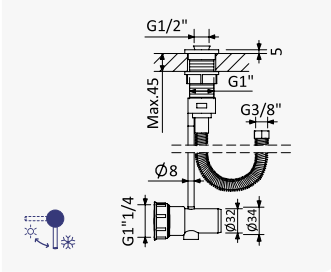

Monocomando de 4 furos de banheira, montagem à bancada

Deck-mounted 4-hole single-lever bath/shower mixer

Monomando para baño y ducha de repisa

Cromado / Chrome	301 410 2CR
Night Sky	301 410 2NS
Pure White	301 410 2PW
Morning Mist	301 410 2MM
Sunrise	301 410 2SR
Sunset	301 410 2SS

Sistema de escoamento com ligação para descarga - Quadra

Integrated outlet for splash water - Quadra

Sumidero y conexión al desagüe - Quadra

Cromado / Chrome	161 003 1CR
Night Sky	161 003 1NS
Pure White	161 003 1PW
Morning Mist	161 003 1MM
Sunrise	161 003 1SR
Sunset	161 003 1SS