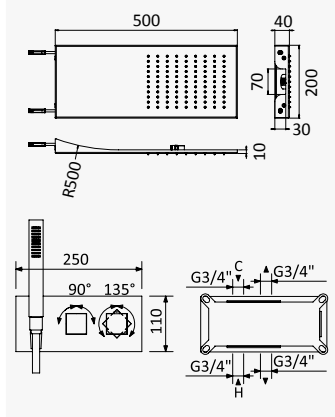

Sistema termostático embutido de duche com chuveiro Line Cascade (Chuva/Cascata) e chuveiro mão - Celsius

Thermostatic concealed shower set with Line Cascade shower (Rain/Cascade) and handshower set - Celsius

Sistema de ducha termostático empotrado con ducha Line Cascade (Lluvia/Cascada) y set de ducha de mano - Celsius

Cromado / Chrome	185 595 2CR
Night Sky	185 595 2NS
Pure White	185 595 2PW
Morning Mist	185 595 2MM

INT 630 2NO

Opção: Chuveiro fixo Line (Chuva)

Option: Shower head Line (Rain)

Opción: Alcahofa de ducha Line (Lluvia)

Cromado / Chrome	185 594 2CR
Night Sky	185 594 2NS
Pure White	185 594 2PW
Morning Mist	185 594 2MM

INT 630 1NO

Sistema termostático embutido de duche com chuveiro de tecto (Chuva/Cascata) e chuveiro mão - Celsius

Thermostatic concealed shower set with overhead shower (Rain/Cascade) and handshower set - Celsius

Sistema de ducha termostático empotrado con ducha instalación en el techo (Lluvia/Cascada) y set de ducha de mano - Celsius

← 500x500 →

Cromado / Chrome	185 488 2CR
Night Sky	185 488 2NS
Pure White	185 488 2PW
Morning Mist	185 488 2MM

INT 630 2NO

Opção: Chuveiro em INOX, de embutir no tecto 500x500 mm (Chuva)

Option: Steel shower head for ceiling installation, 500x500 mm (Rain)

Opción: Rociador de ducha, en INOX, a techo 500x500 mm (Lluvia)

← 500x500 →

Cromado / Chrome	185 487 2CR
Night Sky	185 487 2NS
Pure White	185 487 2PW
Morning Mist	185 487 2MM

INT 630 1NO

Opção: Chuveiro em INOX, de embutir no tecto 380x380 mm (Chuva)

Option: Steel shower head for ceiling installation, 380x380 mm (Rain)

Opción: Rociador de ducha, en INOX, a techo 380x380 mm (Lluvia)

← 380x380 →

Cromado / Chrome	185 486 2CR
Night Sky	185 486 2NS
Pure White	185 486 2PW
Morning Mist	185 486 2MM

INT 630 1NO

AD