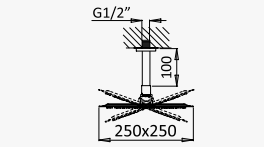

BRUMA AirEcoDrop

BRUMA AirEcoDrop