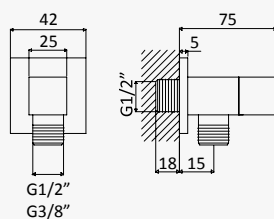

Torneira de esquadria 3/8" - Quadra

3/8" angle tap with connection - Quadra

Llave de corte 3/8" - Quadra

Cromado / Chrome	126 280 2CR
Night Sky	126 280 2NS
Pure White	126 280 2PW
Morning Mist	126 280 2MM
Sunrise	126 280 2SR
Sunset	126 280 2SS

Torneira de esquadria 1/2" - Quadra

1/2" angle tap with connection - Quadra

Llave de corte 1/2" - Quadra

Cromado / Chrome	126 200 2CR
Night Sky	126 200 2NS
Pure White	126 200 2PW
Morning Mist	126 200 2MM
Sunrise	126 200 2SR
Sunset	126 200 2SS

Torneira de passagem 1/2" - Quadra

Stop Valve 1/2" - Quadra

Llave de paso 1/2" - Quadra

Cromado / Chrome	126 300 2CR
Night Sky	126 300 2NS
Pure White	126 300 2PW
Morning Mist	126 300 2MM
Sunrise	126 300 2SR
Sunset	126 300 2SS

Torneira de passagem 3/4" - Quadra

Stop Valve 3/4" - Quadra

Llave de paso 3/4" - Quadra

Cromado / Chrome	126 310 2CR
Night Sky	126 310 2NS
Pure White	126 310 2PW
Morning Mist	126 310 2MM
Sunrise	126 310 2SR
Sunset	126 310 2SS