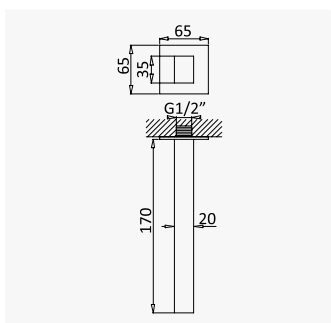

Bica de banheira, montagem à parede

Bath wall spout
Caño de bañera mural

Cromado / Chrome	301 420 2CR
Night Sky	301 420 2NS
Pure White	301 420 2PW
Morning Mist	301 420 2MM
Sunrise	301 420 2SR
Sunset	301 420 2SS

Monocomando de banheira e duche, montagem ao chão

Single-lever bath/shower mixer, floor-mounted
Monomando para baño y ducha de pie

Cromado / Chrome	301 790 2CR
Night Sky	301 790 2NS
Pure White	301 790 2PW
Morning Mist	301 790 2MM
Sunrise	301 790 2SR
Sunset	301 790 2SS

INT 320 1NO