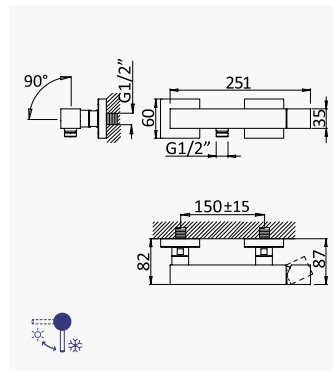

BRUMA AirEcoDrop

Sistema de banheira, montagem à bancada, com chuveiro mão Quadra e válvula com bica de enchimento para banheira

Deck-mounted bath-shower set with Quadra handshower and bath filler with waste and overflow

Sistema para baño y ducha de repisa con ducha de mano Quadra y sistema de llenado y vaciado para bañeras

Cromado / Chrome	301 521 2CR
Night Sky	301 521 2NS
Pure White	301 521 2PW
Morning Mist	301 521 2MM
Sunrise	301 521 2SR
Sunset	301 521 2SS

Sistema de escoamento com ligação para descarga - Quadra

Integrated outlet for splash water - Quadra

Sumidero y conexión al desagüe - Quadra

Cromado / Chrome	161 003 1CR
Night Sky	161 003 1NS
Pure White	161 003 1PW
Morning Mist	161 003 1MM
Sunrise	161 003 1SR
Sunset	161 003 1SS

Monocomando de duche

Single-lever shower mixer

Monomando de ducha

Cromado / Chrome	301 040 2CR
Night Sky	301 040 2NS
Pure White	301 040 2PW
Morning Mist	301 040 2MM
Sunrise	301 040 2SR
Sunset	301 040 2SS

Sistema de duche com braço ajustável, chuveiro de 250x250mm em Inox e rampa de duche

Shower system for wall mounting with adjustable inox head shower 250x250mm and shower rail

Sistema de ducha con brazo para ducha de 250x250mm en inox, ajustable en altura y barra de ducha

Cromado / Chrome	301 276 2CR
Night Sky	301 276 2NS
Pure White	301 276 2PW
Morning Mist	301 276 2MM
Sunrise	301 276 2SR
Sunset	301 276 2SS

Opção: Chuveiro fixo de 300x300 mm

Option: Shower head 300x300 mm

Opción: Alcachofa de ducha 300x300 mm

Cromado / Chrome	301 277 2CR
Night Sky	301 277 2NS
Pure White	301 277 2PW
Morning Mist	301 277 2MM
Sunrise	301 277 2SR
Sunset	301 277 2SS