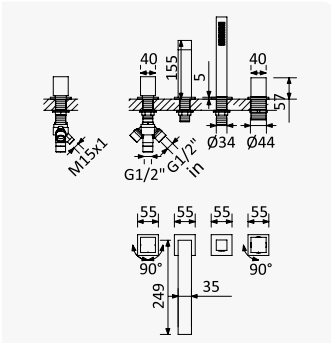

Monocomando de 4 furos de banheira, montagem à bancada

Deck-mounted 4-hole single-lever bath/shower mixer

Monomando para baño y ducha de repisa

Cromado / Chrome	301 410 2CR
Night Sky	301 410 2NS
Pure White	301 410 2PW
Morning Mist	301 410 2MM
Sunrise	301 410 2SR
Sunset	301 410 2SS

Sistema de escoamento com ligação para descarga - Quadra

Integrated outlet for splash water - Quadra

Sumidero y conexión al desagüe - Quadra

Cromado / Chrome	161 003 1CR
Night Sky	161 003 1NS
Pure White	161 003 1PW
Morning Mist	161 003 1MM
Sunrise	161 003 1SR
Sunset	161 003 1SS