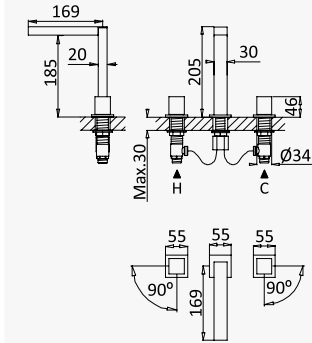

Misturadora de lavatório 3 furos, montagem à bancada

Deck-mounted 3 hole, basin mixer

Monomando de repisa para lavabo de 3 orifícios

Cromado / Chrome	301 250 2CR
Night Sky	301 250 2NS
Pure White	301 250 2PW
Morning Mist	301 250 2MM
Sunrise	301 250 2SR
Sunset	301 250 2SS

Opção: Com válvula clic-clac 1 1/4" - Quadra

Option: With push-open pop-up waste set 1 1/4" - Quadra

Opción: Con desagüe clic-clac 1 1/4" - Quadra

Cromado / Chrome	301 254 2CR
Night Sky	301 254 2NS
Pure White	301 254 2PW
Morning Mist	301 254 2MM
Sunrise	301 254 2SR
Sunset	301 254 2SS

AD