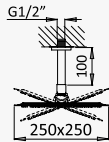

BRUMA AirEcoDrop