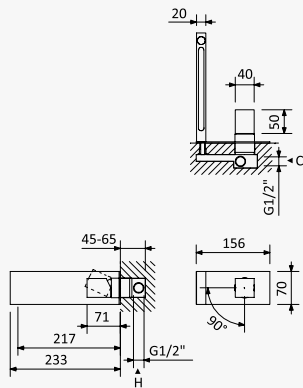

Monocomando de lavatório à parede

Wall basin mixer

Monomando de lavabo mural

Cromado / Chrome	301 220 2CR
Night Sky	301 220 2NS
Pure White	301 220 2PW
Morning Mist	301 220 2MM
Sunrise	301 220 2SR
Sunset	301 220 2SS

INT 120 1NO

Opção: Com válvula clic-clac 1 1/4" - Quadra

Option: With push-open pop-up waste set 1 1/4" - Quadra

Opción: Con desagüe clic-clac 1 1/4" - Quadra

Cromado / Chrome	301 224 2CR
Night Sky	301 224 2NS
Pure White	301 224 2PW
Morning Mist	301 224 2MM
Sunrise	301 224 2SR
Sunset	301 224 2SS

INT 120 1NO