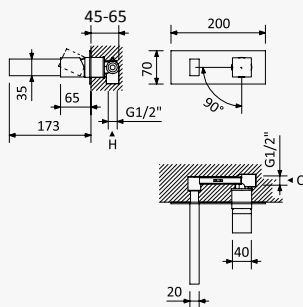

Monocomando de lavatório à parede, de espelho único - Bica com 230mm

Wall basin mixer with single escutcheon - Spout with 230mm

Monomando de lavabo mural de rosetón único - Caño con 230mm

Cromado / Chrome	301 230 2CR
Night Sky	301 230 2NS
Pure White	301 230 2PW
Morning Mist	301 230 2MM
Sunrise	301 230 2SR
Sunset	301 230 2SS

INT 100 1NO

Opção: Bica com 170mm

Option: Spout with 170mm

Opción: Caño con 170mm

Cromado / Chrome	301 240 2CR
Night Sky	301 240 2NS
Pure White	301 240 2PW
Morning Mist	301 240 2MM
Sunrise	301 240 2SR
Sunset	301 240 2SS

INT 100 1NO