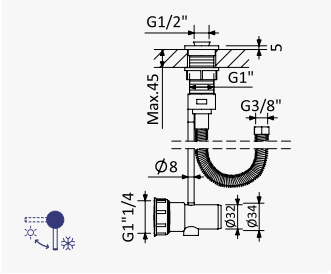

Monocomando de 4 furos para banheira, montagem à bancada, com bica cascata Flat

Deck-mounted 4-hole single-lever bath/shower mixer with cascade bath spout Flat

Monomando para baño y ducha de repisa con caño cascata Flat

Cromado / Chrome	301 820 2CR
Night Sky	301 820 2NS
Pure White	301 820 2PW
Morning Mist	301 820 2MM

Sistema de escoamento com ligação para descarga - Quadra

Integrated outlet for splash water - Quadra

Sumidero y conexión al desagüe - Quadra

Cromado / Chrome	161 003 1CR
Night Sky	161 003 1NS
Pure White	161 003 1PW
Morning Mist	161 003 1MM

AD