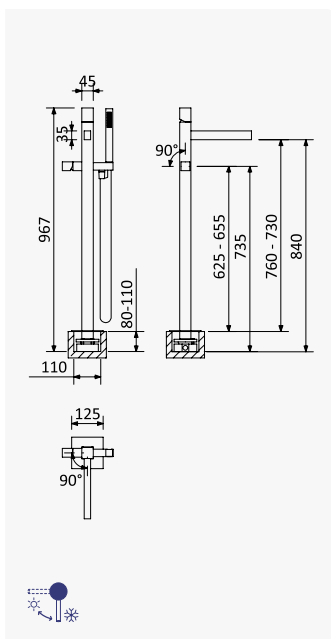

Bica de banheira, montagem ao chão

Bath spout, floor-mounted
Caño de bañera de pie

Cromado / Chrome	301 400 2CR
Night Sky	301 400 2NS
Pure White	301 400 2PW
Morning Mist	301 400 2MM
Sunrise	301 400 2SR
Sunset	301 400 2SS

INT 370 1NO