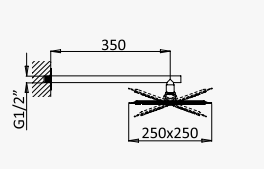

BRUMA AirEcoDrop

BRUMA AirEcoDrop