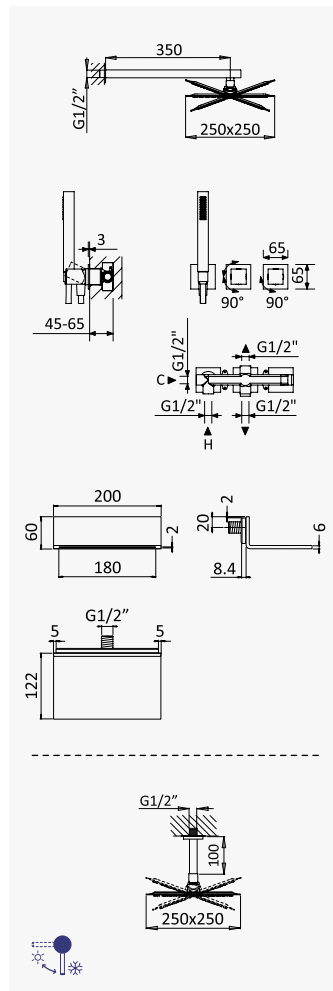

INT 630 1NO

AD

BRUMA AirEcoDrop

BRUMA AirEcoDrop

Sistema termostático embutido de duche com chuveiro de parede de 250x250 mm em Inox, 3 jets e kit de chuveiro mão - Celsius

Thermostatic concealed shower set with inox shower head 250x250 mm, 3 jets and handshower set - Celsius