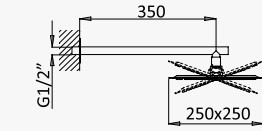

BRUMA AirEcoDrop