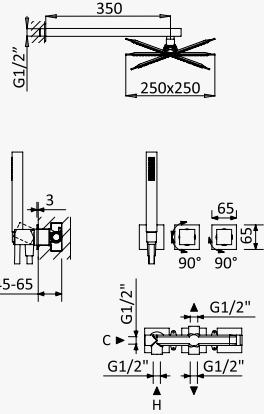

BRUMA AirEcoDrop

BRUMA AirEcoDrop