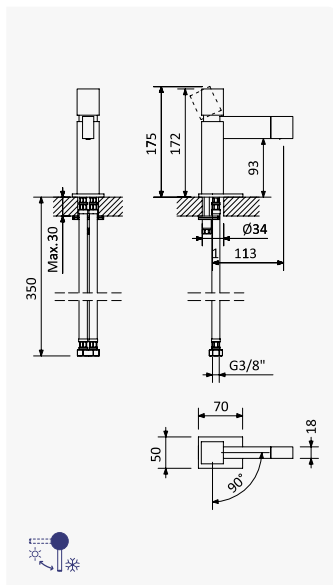

Monocomando de bidé

Bidet mixer

Monomando de bidé

Cromado / Chrome	301 020 2CR
Night Sky	301 020 2NS
Pure White	301 020 2PW
Morning Mist	301 020 2MM
Sunrise	301 020 2SR
Sunset	301 020 2SS

Opção: Com válvula clic-clac 1 1/4" - Quadra

Option: With push-open pop-up waste set 1 1/4" - Quadra

Opción: Con desagüe clic-clac 1 1/4" - Quadra

Cromado / Chrome	301 024 2CR
Night Sky	301 024 2NS
Pure White	301 024 2PW
Morning Mist	301 024 2MM
Sunrise	301 024 2SR
Sunset	301 024 2SS

AD