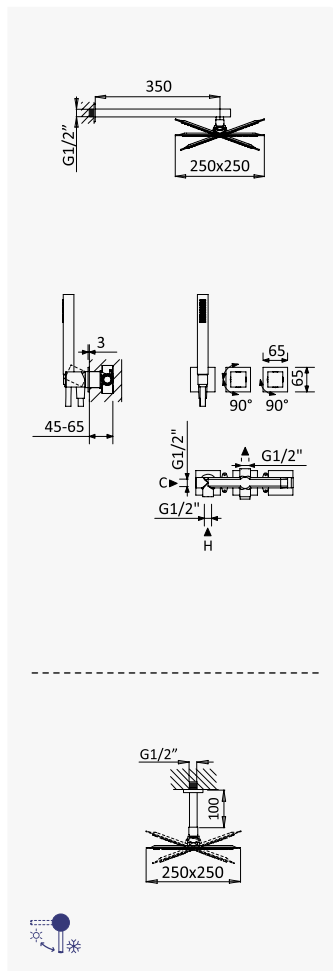

BRUMA AirEcoDrop

Sistema embutido de duche com chuveiro de parede 250x250 mm e kit de chuveiro mão

Concealed shower set with shower head 250x250 mm and handshower set

Sistema de ducha empotrado con alcachofa de ducha 250x250 mm y set de ducha de mano

Cromado / Chrome	301 575 2CR
Night Sky	301 575 2NS
Pure White	301 575 2PW
Morning Mist	301 575 2MM
Sunrise	301 575 2SR
Sunset	301 575 2SS

INT 240 1NO

Opção: Chuveiro fixo de tecto 250x250 mm em inox e braço 100 mm

Option: Innox shower head 250x250 mm with ceiling shower arm 100 mm

Opción: Alcachofa de ducha 250x250 mm en inox con brazo de techo 100 mm

Cromado / Chrome	301 580 2CR
Night Sky	301 580 2NS
Pure White	301 580 2PW
Morning Mist	301 580 2MM
Sunrise	301 580 2SR
Sunset	301 580 2SS

INT 240 1NO