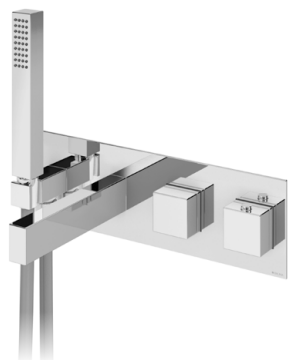

AD

Misturadora termostática embutida com bica de banheira e chuveiro de mão Quadra - Celsius

Thermostatic concealed mixer with bath spout and handshower set Quadra - Celsius

Mezclador termostático empotrable con caño de bañera y set de ducha de mano Quadra - Celsius

Cromado / Chrome	185 461 2CR
Night Sky	185 461 2NS
Pure White	185 461 2PW
Morning Mist	185 461 2MM
Sunrise	185 461 2SR
Sunset	185 461 2SS

Misturadora termostática embutida de 3 saídas, com bica de banheira e chuveiro de mão Quadra - Celsius

Thermostatic concealed 3 outlets mixer, with bath spout and handshower set Quadra - Celsius

Mezclador termostático empotrable de 3 salidas con caño de bañera y set de ducha de mano Quadra - Celsius

Cromado / Chrome	185 471 2CR
Night Sky	185 471 2NS
Pure White	185 471 2PW
Morning Mist	185 471 2MM
Sunrise	185 471 2SR
Sunset	185 471 2SS

Inversor com 2 saídas

Diverter with 2 outlets

Inversor con 2 salidas

Cromado / Chrome	301 110 2CR
Night Sky	301 110 2NS
Pure White	301 110 2PW
Morning Mist	301 110 2MM
Sunrise	301 110 2SR
Sunset	301 110 2SS

Inversor com 3 saídas

Diverter with 3 outlets

Inversor con 3 salidas

Cromado / Chrome	301 180 2CR
Night Sky	301 180 2NS
Pure White	301 180 2PW
Morning Mist	301 180 2MM
Sunrise	301 180 2SR
Sunset	301 180 2SS

Inversor com 4 saídas

Diverter with 4 outlets

Inversor con 4 salidas

Cromado / Chrome	301 190 2CR
Night Sky	301 190 2NS
Pure White	301 190 2PW
Morning Mist	301 190 2MM
Sunrise	301 190 2SR
Sunset	301 190 2SS