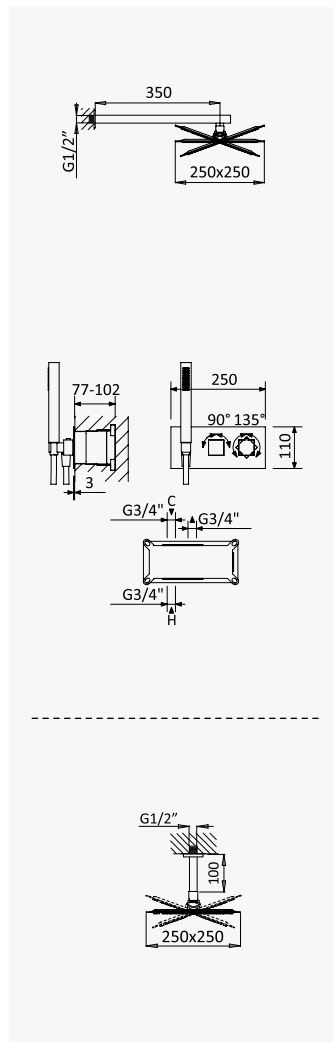

BRUMA AirEcoDrop

Sistema termostático embutido de duche com chuveiro de parede 250x250 mm e kit de chuveiro mão - Celsius

Thermostatic concealed shower set with shower head 250x250 mm and handshower set - Celsius

Sistema de ducha termostático empotrado con alcachofa de ducha 250x250 mm y set de ducha de mano - Celsius

Cromado / Chrome	185 591 2CR
Night Sky	185 591 2NS
Pure White	185 591 2PW
Morning Mist	185 591 2MM
Sunrise	185 591 2SR
Sunset	185 591 2SS

INT 630 1NO

Opção: Chuveiro fixo de tecto 250x250 mm em inox e braço 100 mm

Option: Innox shower head 250x250 mm with ceiling shower arm 100 mm

Opción: Alcachofa de ducha 250x250 mm en inox con brazo de techo 100 mm

Cromado / Chrome	185 601 2CR
Night Sky	185 601 2NS
Pure White	185 601 2PW
Morning Mist	185 601 2MM
Sunrise	185 601 2SR
Sunset	185 601 2SS

INT 630 1NO