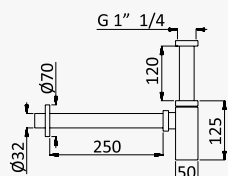

Torneira de esquadria 3/8" - Quadra
3/8" angle tap with connection - Quadra
Llave de corte 3/8" - Quadra

Cromado / Chrome	126 280 2CR
Night Sky	126 280 2NS
Pure White	126 280 2PW
Morning Mist	126 280 2MM
Sunrise	126 280 2SR
Sunset	126 280 2SS