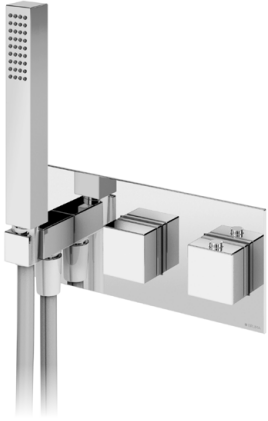

Misturadora termostática embutida de 2 saídas, com chuveiro de mão Quadra - Celsius

Thermostatic concealed 2 outlets mixer, with handshower set Quadra - Celsius

Mezclador termostático empotrable de 2 salidas, con set de ducha de mano Quadra - Celsius

Cromado / Chrome	185 441 2CR
Night Sky	185 441 2NS
Pure White	185 441 2PW
Morning Mist	185 441 2MM
Sunrise	185 441 2SR
Sunset	185 441 2SS

Misturadora termostática embutida de 3 saídas, com chuveiro de mão Quadra - Celsius

Thermostatic concealed 3 outlets mixer, with handshower set Quadra - Celsius

Mezclador termostático empotrable de 3 salidas, con set de ducha de mano Quadra - Celsius

Cromado / Chrome	185 451 2CR
Night Sky	185 451 2NS
Pure White	185 451 2PW
Morning Mist	185 451 2MM
Sunrise	185 451 2SR
Sunset	185 451 2SS

Monocomando embutido com bica de banheira e chuveiro de mão Quadra

Concealed single lever mixer, with bath spout and handshower set Quadra

Cromado / Chrome	301 460 1CR
Night Sky	301 460 1NS
Pure White	301 460 1PW
Morning Mist	301 460 1MM
Sunrise	301 460 1SR
Sunset	301 460 1SS

Monocomando embutido de 3 saídas, com bica de banheira e chuveiro de mão

Concealed single lever 3 outlets mixer, with bath spout and handshower set

Cromado / Chrome	301 470 1CR
Night Sky	301 470 1NS
Pure White	301 470 1PW
Morning Mist	301 470 1MM
Sunrise	301 470 1SR
Sunset	301 470 1SS

AD