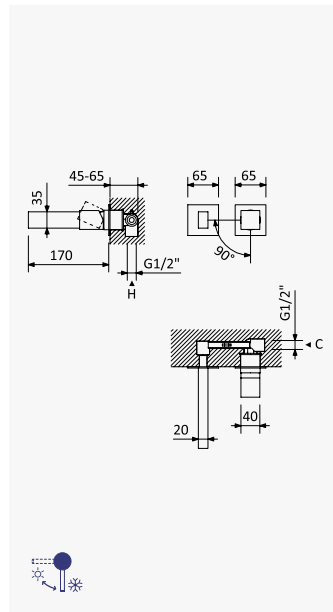

Monocomando de lavatório à parede, com 2 furos - Bica com 230mm

2 hole wall basin mixer - Spout with 230mm

Monomando de lavabo mural de 2 orifícios - Caño con 230mm

Cromado / Chrome	301 300 2CR
Night Sky	301 300 2NS
Pure White	301 300 2PW
Morning Mist	301 300 2MM
Sunrise	301 300 2SR
Sunset	301 300 2SS

Opção: Bica com 170mm

Option: Spout with 170mm

Opción: Caño con 170mm

Cromado / Chrome	301 310 2CR
Night Sky	301 310 2NS
Pure White	301 310 2PW
Morning Mist	301 310 2MM
Sunrise	301 310 2SR
Sunset	301 310 2SS

AD