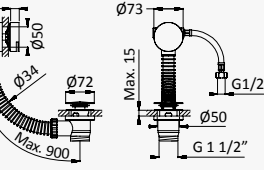

BRUMA AirEcoDrop

BRUMA AirEcoDrop