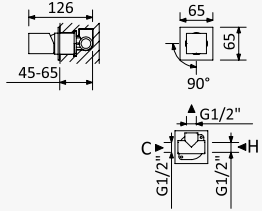

BRUMA AirEcoDrop