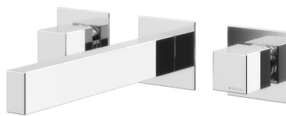

INT 100 1NO

Monocomando de lavatório à parede, com 2 furos - Bica com 230mm
2 hole wall basin mixer - Spout with 230mm
Monomando de lavabo mural de 2 orifícios - Caño con 230mm

Cromado / Chrome	301 300 2CR
Night Sky	301 300 2NS
Pure White	301 300 2PW
Morning Mist	301 300 2MM
Sunrise	301 300 2SR
Sunset	301 300 2SS

AD

Misturadora de lavatório à parede, 3 furos - Bica com 230mm
3 hole, wall basin mixer - Spout with 230mm
Mezclador bimando empotrable de 3 orifícios, para lavabo - Caño con 230mm

Cromado / Chrome	301 330 2CR
Night Sky	301 330 2NS
Pure White	301 330 2PW
Morning Mist	301 330 2MM
Sunrise	301 330 2SR
Sunset	301 330 2SS