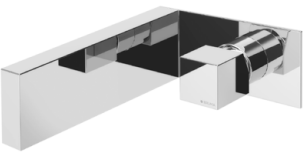

Monocomando de lavatório à parede

Wall basin mixer

Monomando de lavabo mural

Cromado / Chrome	301 220 2CR
Night Sky	301 220 2NS
Pure White	301 220 2PW
Morning Mist	301 220 2MM
Sunrise	301 220 2SR
Sunset	301 220 2SS

INT 120 1NO

Opção: Com válvula clic-clac 1 1/4" - Quadra

Option: With push-open pop-up waste set 1 1/4" - Quadra

Opción: Con desagüe clic-clac 1 1/4" - Quadra

Cromado / Chrome	301 224 2CR
Night Sky	301 224 2NS
Pure White	301 224 2PW
Morning Mist	301 224 2MM
Sunrise	301 224 2SR
Sunset	301 224 2SS

INT 120 1NO