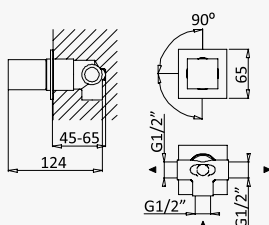

Misturadora termostática embutida com bica de banheira e chuveiro de mão Quadra - Celsius

Thermostatic concealed mixer with bath spout and handshower set Quadra - Celsius

Mezclador termostático empotrable con caño de bañera y set de ducha de mano Quadra - Celsius

Cromado / Chrome	185 461 2CR
Night Sky	185 461 2NS
Pure White	185 461 2PW
Morning Mist	185 461 2MM
Sunrise	185 461 2SR
Sunset	185 461 2SS

Misturadora termostática embutida de 3 saídas, com bica de banheira e chuveiro de mão Quadra - Celsius

Thermostatic concealed 3 outlets mixer, with bath spout and handshower set Quadra - Celsius

Mezclador termostático empotrable de 3 salidas con caño de bañera y set de ducha de mano Quadra - Celsius

Cromado / Chrome	185 471 2CR
Night Sky	185 471 2NS
Pure White	185 471 2PW
Morning Mist	185 471 2MM
Sunrise	185 471 2SR
Sunset	185 471 2SS

Inversor com 2 saídas

Diverter with 2 outlets

Inversor con 2 salidas

Cromado / Chrome	301 110 2CR
Night Sky	301 110 2NS
Pure White	301 110 2PW
Morning Mist	301 110 2MM
Sunrise	301 110 2SR
Sunset	301 110 2SS

Inversor com 3 saídas

Diverter with 3 outlets

Inversor con 3 salidas

Cromado / Chrome	301 180 2CR
Night Sky	301 180 2NS
Pure White	301 180 2PW
Morning Mist	301 180 2MM
Sunrise	301 180 2SR
Sunset	301 180 2SS

Inversor com 4 saídas

Diverter with 4 outlets

Inversor con 4 salidas

Cromado / Chrome	301 190 2CR
Night Sky	301 190 2NS
Pure White	301 190 2PW
Morning Mist	301 190 2MM
Sunrise	301 190 2SR
Sunset	301 190 2SS