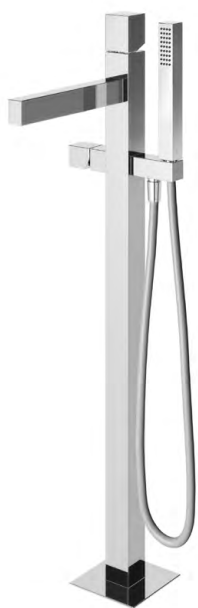

Bica de banheira, montagem ao chão

Bath spout, floor-mounted
Caño de bañera de pie

Cromado / Chrome	301 400 2CR
Night Sky	301 400 2NS
Pure White	301 400 2PW
Morning Mist	301 400 2MM
Sunrise	301 400 2SR
Sunset	301 400 2SS

INT 370 1NO