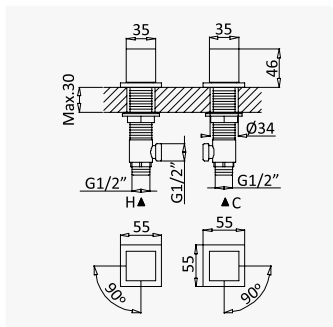

Misturadora de 2 furos, montagem à bancada, com 1 saída

2 hole deck-mounted mixer, with 1 outlet

Mezclador bimando de repisa de 2 orificios, con 1 salida

Cromado / Chrome	301 380 2CR
Night Sky	301 380 2NS
Pure White	301 380 2PW
Morning Mist	301 380 2MM
Sunrise	301 380 2SR
Sunset	301 380 2SS