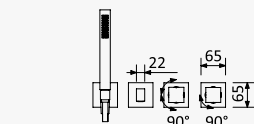

Conjunto de duche com curva de saída, bicha Lux 175cm e chuveiro de mão em ABS - Quadra

Shower set with outlet elbow, Lux hose 175cm and ABS handshower - Quadra

Conjunto de ducha con codo de salida, flexo Lux 175cm y ducha de mano en ABS - Quadra

Cromado / Chrome	145 572 9CR
Night Sky	145 572 9NS

Opção: Chuveiro de mão Quadra em latão

Option: *Brass Quadra handshower*
Opción: *Ducha de mano Quadra en latón*

Cromado / Chrome	145 572 8CR
Night Sky	145 572 8NS
Pure White	145 572 8PW
Morning Mist	145 572 8MM
Sunrise	145 572 8SR
Sunset	145 572 8SS