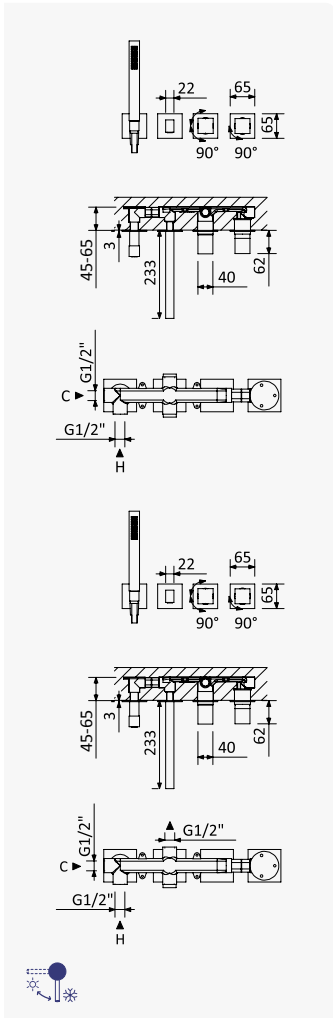

Misturadora termostática embutida de 2 saídas, com chuveiro de mão Quadra - Celsius

Thermostatic concealed 2 outlets mixer, with handshower set Quadra - Celsius

Mezclador termostático empotrable de 2 salidas, con set de ducha de mano Quadra - Celsius

Cromado / Chrome	185 441 2CR
Night Sky	185 441 2NS
Pure White	185 441 2PW
Morning Mist	185 441 2MM
Sunrise	185 441 2SR
Sunset	185 441 2SS

Misturadora termostática embutida de 3 saídas, com chuveiro de mão Quadra - Celsius

Thermostatic concealed 3 outlets mixer, with handshower set Quadra - Celsius

Mezclador termostático empotrable de 3 salidas, con set de ducha de mano Quadra - Celsius

Cromado / Chrome	185 451 2CR
Night Sky	185 451 2NS
Pure White	185 451 2PW
Morning Mist	185 451 2MM
Sunrise	185 451 2SR
Sunset	185 451 2SS

Monocomando embutido com bica de banheira e chuveiro de mão Quadra

Concealed single lever mixer, with bath spout and handshower set Quadra

Cromado / Chrome	301 460 1CR
Night Sky	301 460 1NS
Pure White	301 460 1PW
Morning Mist	301 460 1MM
Sunrise	301 460 1SR
Sunset	301 460 1SS

Monocomando embutido de 3 saídas, com bica de banheira e chuveiro de mão

Concealed single lever 3 outlets mixer, with bath spout and handshower set

Cromado / Chrome	301 470 1CR
Night Sky	301 470 1NS
Pure White	301 470 1PW
Morning Mist	301 470 1MM
Sunrise	301 470 1SR
Sunset	301 470 1SS

AD