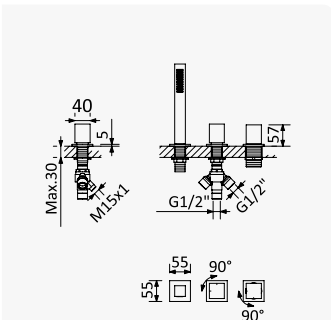

Monocomando de duche montagem à bancada, com chuveiro de mão Quadra - 2 saídas

Deck mounted single lever shower mixer, with handshower set Quadra - 2 outlets

Monomando para ducha de repisa con set de ducha de mano Quadra - 2 salidas

Cromado / Chrome	301 501 2CR
Night Sky	301 501 2NS
Pure White	301 501 2PW
Morning Mist	301 501 2MM
Sunrise	301 501 2SR
Sunset	301 501 2SS

Sistema de escoamento com ligação para descarga - Quadra

Integrated outlet for splash water - Quadra

Sumidero y conexión al desagüe - Quadra

Cromado / Chrome	161 003 1CR
Night Sky	161 003 1NS
Pure White	161 003 1PW
Morning Mist	161 003 1MM
Sunrise	161 003 1SR
Sunset	161 003 1SS