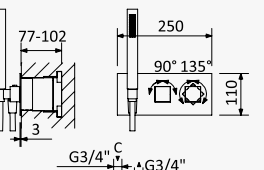

BRUMA AirEcoDrop

BRUMA AirEcoDrop