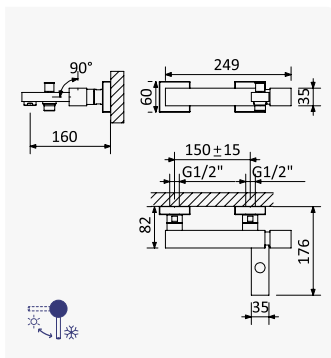

Monocomando de banheira

Single-lever bath/shower mixer
Monomando para baño y ducha

Cromado / Chrome	301 030 2CR
Night Sky	301 030 2NS
Pure White	301 030 2PW
Morning Mist	301 030 2MM
Sunrise	301 030 2SR
Sunset	301 030 2SS

Bica de banheira, montagem à parede

Bath wall spout
Caño de bañera mural

Cromado / Chrome	301 420 2CR
Night Sky	301 420 2NS
Pure White	301 420 2PW
Morning Mist	301 420 2MM
Sunrise	301 420 2SR
Sunset	301 420 2SS

Monocomando de banheira e duche, montagem ao chão

Single-lever bath/shower mixer, floor-mounted
Monomando para baño y ducha de pie

Cromado / Chrome	301 790 2CR
Night Sky	301 790 2NS
Pure White	301 790 2PW
Morning Mist	301 790 2MM
Sunrise	301 790 2SR
Sunset	301 790 2SS

INT 320 1NO

Bica de banheira, montagem ao chão

Bath spout, floor-mounted
Caño de bañera de pie

Cromado / Chrome	301 400 2CR
Night Sky	301 400 2NS
Pure White	301 400 2PW
Morning Mist	301 400 2MM
Sunrise	301 400 2SR
Sunset	301 400 2SS

INT 370 1NO