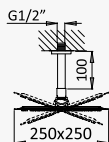

BRUMA AirEcoDrop