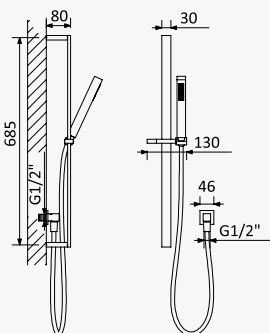

Conjunto de duche com curva de saída, rampa Flat, bicha Lux 175cm e chuveiro de mão Quadra em ABS

Shower set with outlet elbow, Flat shower rail, Lux hose 175cm and ABS Quadra handshower

Conjunto de ducha con codo de salida, barra de ducha Flat, flexo Lux 175cm y ducha de mano Quadra en ABS

Cromado/Chrome	145 574 OCR
Night Sky	145 574 ONS

Opção: Chuveiro de mão Quadra em latão

Option: Brass Quadra handshower

Opción: Ducha de mano Quadra en latón

Cromado / Chrome	145 574 4CR
Night Sky	145 574 4NS
Pure White	145 574 4PW
Morning Mist	145 574 4MM
Sunrise	145 574 4SR
Sunset	145 574 4SS

Válvula Clic-clac em latão 1 1/4" - Quadra

Brass Push-open waste set 1 1/4" - Quadra

Válvula de desagüe clic-clac, en latón 1 1/4" - Quadra

Cromado / Chrome	161 000 4CR
Night Sky	161 000 4NS
Pure White	161 000 4PW
Morning Mist	161 000 4MM
Sunrise	161 000 4SR
Sunset	161 000 4SS

Sifão de 1 1/4" - Quadra

Bottle trap, 1 1/4" - Quadra

Sifón de lavabo 1 1/4" - Quadra

Cromado / Chrome	137 000 2CR
Night Sky	137 000 2NS
Pure White	137 000 2PW
Morning Mist	137 000 2MM
Sunrise	137 000 2SR
Sunset	137 000 2SS