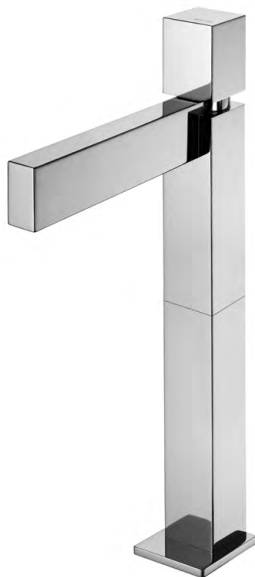

Monocomando de lavatório, para lavatórios altos

Basin mixer for free-standing basins

Monomando de lavabo con aumento

Cromado / Chrome	301 210 2CR
Night Sky	301 210 2NS
Pure White	301 210 2PW
Morning Mist	301 210 2MM
Sunrise	301 210 2SR
Sunset	301 210 2SS

Opção: Com válvula clic-clac 1 1/4" - Quadra

Option: With push-open pop-up waste set 1 1/4" - Quadra

Opción: Con desagüe clic-clac 1 1/4" - Quadra

Cromado / Chrome	301 214 2CR
Night Sky	301 214 2NS
Pure White	301 214 2PW
Morning Mist	301 214 2MM
Sunrise	301 214 2SR
Sunset	301 214 2SS