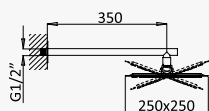

BRUMA AirEcoDrop