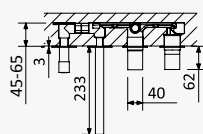

Conjunto de duche com curva de saída, bicha Lux 175cm e chuveiro de mão em ABS - Quadra

Shower set with outlet elbow, Lux hose 175cm and ABS handshower - Quadra

Conjunto de ducha con codo de salida, flexo Lux 175cm y ducha de mano en ABS - Quadra

Cromado / Chrome	145 572 9CR
Night Sky	145 572 9NS

Opção: Chuveiro de mão Quadra em latão

Option: *Brass Quadra handshower*
Opción: *Ducha de mano Quadra en latón*

Cromado / Chrome	145 572 8CR
Night Sky	145 572 8NS
Pure White	145 572 8PW
Morning Mist	145 572 8MM
Sunrise	145 572 8SR
Sunset	145 572 8SS