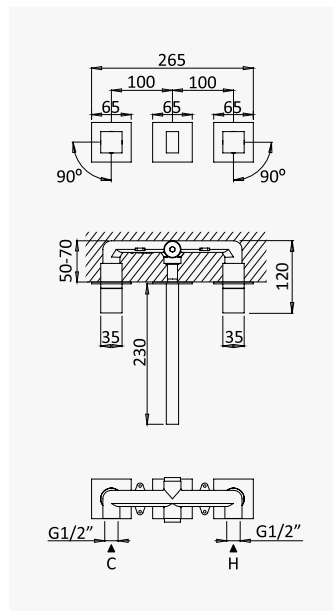

Misturadora de lavatório à parede, 3 furos - Bica com 230mm

3 hole, wall basin mixer - Spout with 230mm

Mezclador bimando empotrable de 3 orifícios, para lavabo - Caño con 230mm

Cromado / Chrome	301 330 2CR
Night Sky	301 330 2NS
Pure White	301 330 2PW
Morning Mist	301 330 2MM
Sunrise	301 330 2SR
Sunset	301 330 2SS

Opção: Bica com 170mm

Option: Spout with 170mm

Opción: Caño con 170mm

Cromado / Chrome	301 340 2CR
Night Sky	301 340 2NS
Pure White	301 340 2PW
Morning Mist	301 340 2MM
Sunrise	301 340 2SR
Sunset	301 340 2SS