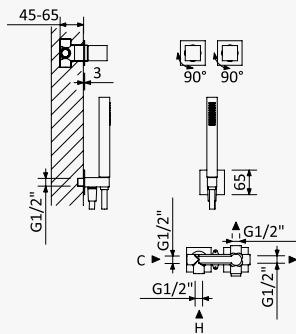

BRUMA AirEcoDrop

Sistema embutido de duche, com chuveiro de parede 250x250 mm

Concealed shower set, with shower head 250x250 mm

Sistema de ducha empotrado, con alcachofa de ducha 250x250 mm

← 250x250 →

Cromado / Chrome	301 761 2CR
Night Sky	301 761 2NS
Pure White	301 761 2PW
Morning Mist	301 761 2MM
Sunrise	301 761 2SR
Sunset	301 761 2SS

INT 140 1NO

Opção: Chuveiro fixo de tecto 250x250 mm em inox e braço 100 mm

Option: Inox shower head 250x250 mm with ceiling shower arm 100 mm

Opción: Alcachofa de ducha 250x250 mm en inox con brazo de tecto 100 mm

← 250x250 →

Cromado / Chrome	301 561 2CR
Night Sky	301 561 2NS
Pure White	301 561 2PW
Morning Mist	301 561 2MM
Sunrise	301 561 2SR
Sunset	301 561 2SS

INT 140 1NO

Sistema embutido de duche com chuveiro de parede 250x250 mm e kit de chuveiro mão separado

Concealed shower set with shower head 250x250 mm and separate handshower set

Sistema de ducha empotrado con alcachofa de ducha 250x250 mm y set de ducha de mano separado

← 250x250 →

Cromado / Chrome	301 753 2CR
Night Sky	301 753 2NS
Pure White	301 753 2PW
Morning Mist	301 753 2MM
Sunrise	301 753 2SR
Sunset	301 753 2SS

INT 220 1NO

Opção: Chuveiro fixo de tecto 250x250 mm em inox e braço 100 mm

Option: Inox shower head 250x250 mm with ceiling shower arm 100 mm

Opción: Alcachofa de ducha 250x250 mm en inox con brazo de tecto 100 mm

← 250x250 →

Cromado / Chrome	301 663 2CR
Night Sky	301 663 2NS
Pure White	301 663 2PW
Morning Mist	301 663 2MM
Sunrise	301 663 2SR
Sunset	301 663 2SS

INT 220 1NO

AD