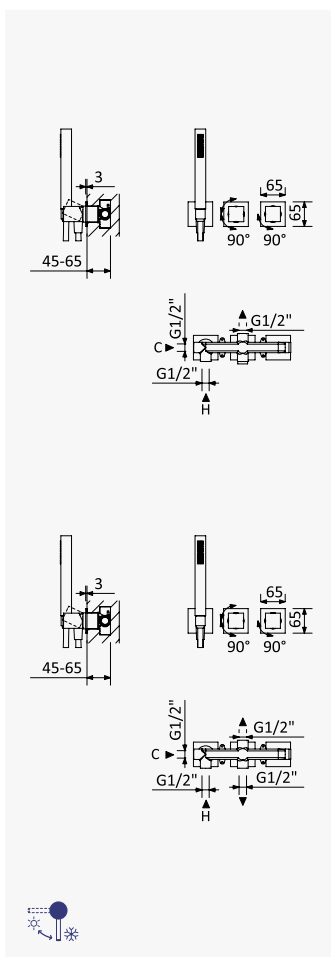

Monocomando embutido horizontal, com 3 saídas

Concealed horizontal single lever mixer, with 3 outlets

Monomando empotrable horizontal, con 3 salidas

Cromado / Chrome	301 142 2CR
Night Sky	301 142 2NS
Pure White	301 142 2PW
Morning Mist	301 142 2MM
Sunrise	301 142 2SR
Sunset	301 142 2SS

INT 220 2NO

Monocomando embutido de 2 saídas, com chuveiro de mão

Concealed single lever 2 outlets mixer, with handshower set

Monomando empotrable de 2 salidas, con set de ducha de mano

Cromado / Chrome	301 170 2CR
Night Sky	301 170 2NS
Pure White	301 170 2PW
Morning Mist	301 170 2MM
Sunrise	301 170 2SR
Sunset	301 170 2SS

INT 240 1NO

Monocomando embutido de 3 saídas, com chuveiro de mão

Concealed single lever 3 outlets mixer, with handshower set

Monomando empotrable de 3 salidas, con set de ducha de mano

Cromado / Chrome	301 200 2CR
Night Sky	301 200 2NS
Pure White	301 200 2PW
Morning Mist	301 200 2MM
Sunrise	301 200 2SR
Sunset	301 200 2SS

INT 240 2NO