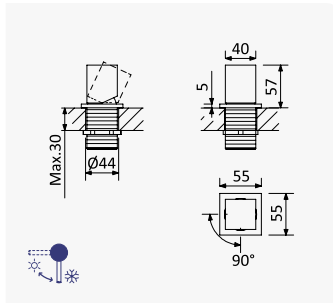

Monocomando de montagem à bancada, com 1 saída

Deck-mounted single lever mixer, with 1 outlet

Mezclador monomando sobre encimera, con 1 salida

Cromado / Chrome	301 370 2CR
Night Sky	301 370 2NS
Pure White	301 370 2PW
Morning Mist	301 370 2MM
Sunrise	301 370 2SR
Sunset	301 370 2SS