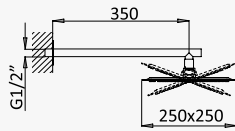

BRUMA AirEcoDrop

Sistema embutido de duche, com chuveiro de parede 250x250 mm

Concealed shower set, with shower head 250x250 mm

Sistema de ducha empotrado, con alcachofa de ducha 250x250 mm

← 250x250 →

Cromado / Chrome	301 761 2CR
Night Sky	301 761 2NS
Pure White	301 761 2PW
Morning Mist	301 761 2MM
Sunrise	301 761 2SR
Sunset	301 761 2SS

INT 140 1NO

Opção: Chuveiro fixo de tecto 250x250 mm em inox e braço 100 mm

Option: Inox shower head 250x250 mm with ceiling shower arm 100 mm

Opción: Alcachofa de ducha 250x250 mm en inox con brazo de tecto 100 mm

← 250x250 →

Cromado / Chrome	301 561 2CR
Night Sky	301 561 2NS
Pure White	301 561 2PW
Morning Mist	301 561 2MM
Sunrise	301 561 2SR
Sunset	301 561 2SS

INT 140 1NO

Sistema embutido de duche com chuveiro de parede 250x250 mm e kit de chuveiro mão separado

Concealed shower set with shower head 250x250 mm and separate handshower set

Sistema de ducha empotrado con alcachofa de ducha 250x250 mm y set de ducha de mano separado

← 250x250 →

Cromado / Chrome	301 753 2CR
Night Sky	301 753 2NS
Pure White	301 753 2PW
Morning Mist	301 753 2MM
Sunrise	301 753 2SR
Sunset	301 753 2SS

INT 220 1NO

Opção: Chuveiro fixo de tecto 250x250 mm em inox e braço 100 mm

Option: Inox shower head 250x250 mm with ceiling shower arm 100 mm

Opción: Alcachofa de ducha 250x250 mm en inox con brazo de tecto 100 mm

← 250x250 →

Cromado / Chrome	301 663 2CR
Night Sky	301 663 2NS
Pure White	301 663 2PW
Morning Mist	301 663 2MM
Sunrise	301 663 2SR
Sunset	301 663 2SS

INT 220 1NO

AD