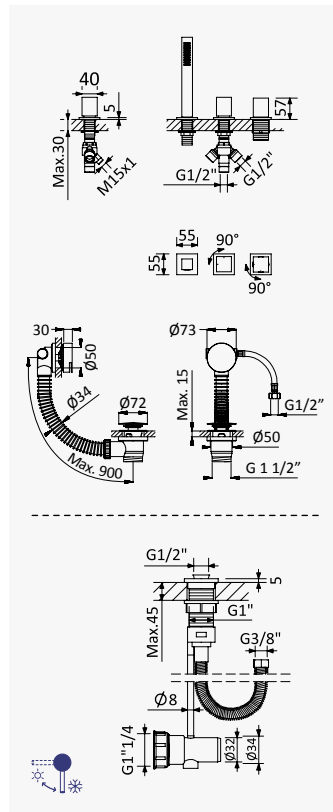

BRUMA AirEcoDrop

Sistema de banheira, montagem à bancada, com chuveiro mão Quadra e válvula com bica de enchimento para banheira

Deck-mounted bath-shower set with Quadra handshower and bath filler with waste and overflow

Sistema para baño y ducha de repisa con ducha de mano Quadra y sistema de llenado y vaciado para bañeras

Cromado / Chrome	301 521 2CR
Night Sky	301 521 2NS
Pure White	301 521 2PW
Morning Mist	301 521 2MM
Sunrise	301 521 2SR
Sunset	301 521 2SS

Sistema de escoamento com ligação para descarga - Quadra

Integrated outlet for splash water - Quadra

Sumidero y conexión al desagüe - Quadra

Cromado / Chrome	161 003 1CR
Night Sky	161 003 1NS
Pure White	161 003 1PW
Morning Mist	161 003 1MM
Sunrise	161 003 1SR
Sunset	161 003 1SS

Monocomando de duche

Single-lever shower mixer

Monomando de ducha

Cromado / Chrome	301 040 2CR
Night Sky	301 040 2NS
Pure White	301 040 2PW
Morning Mist	301 040 2MM
Sunrise	301 040 2SR
Sunset	301 040 2SS

Sistema de duche com braço ajustável, chuveiro de 250x250mm em Inox e rampa de duche

Shower system for wall mounting with adjustable inox head shower 250x250mm and shower rail

Sistema de ducha con brazo para ducha de 250x250mm en inox, ajustable en altura y barra de ducha

Cromado / Chrome	301 276 2CR
Night Sky	301 276 2NS
Pure White	301 276 2PW
Morning Mist	301 276 2MM
Sunrise	301 276 2SR
Sunset	301 276 2SS

Opção: Chuveiro fixo de 300x300 mm

Option: Shower head 300x300 mm

Opción: Alcachofa de ducha 300x300 mm

Cromado / Chrome	301 277 2CR
Night Sky	301 277 2NS
Pure White	301 277 2PW
Morning Mist	301 277 2MM
Sunrise	301 277 2SR
Sunset	301 277 2SS