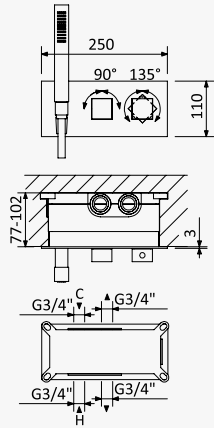

Misturadora termostática embutida de 2 saídas, com chuveiro de mão Quadra - Celsius

Thermostatic concealed 2 outlets mixer, with handshower set Quadra - Celsius

Mezclador termostático empotrable de 2 salidas, con set de ducha de mano Quadra - Celsius

Cromado / Chrome	185 441 2CR
Night Sky	185 441 2NS
Pure White	185 441 2PW
Morning Mist	185 441 2MM
Sunrise	185 441 2SR
Sunset	185 441 2SS

Misturadora termostática embutida de 3 saídas, com chuveiro de mão Quadra - Celsius

Thermostatic concealed 3 outlets mixer, with handshower set Quadra - Celsius

Mezclador termostático empotrable de 3 salidas, con set de ducha de mano Quadra - Celsius

Cromado / Chrome	185 451 2CR
Night Sky	185 451 2NS
Pure White	185 451 2PW
Morning Mist	185 451 2MM
Sunrise	185 451 2SR
Sunset	185 451 2SS

Monocomando embutido com bica de banheira e chuveiro de mão Quadra

Concealed single lever mixer, with bath spout and handshower set Quadra

Cromado / Chrome	301 460 1CR
Night Sky	301 460 1NS
Pure White	301 460 1PW
Morning Mist	301 460 1MM
Sunrise	301 460 1SR
Sunset	301 460 1SS

Monocomando embutido de 3 saídas, com bica de banheira e chuveiro de mão

Concealed single lever 3 outlets mixer, with bath spout and handshower set

Cromado / Chrome	301 470 1CR
Night Sky	301 470 1NS
Pure White	301 470 1PW
Morning Mist	301 470 1MM
Sunrise	301 470 1SR
Sunset	301 470 1SS

AD