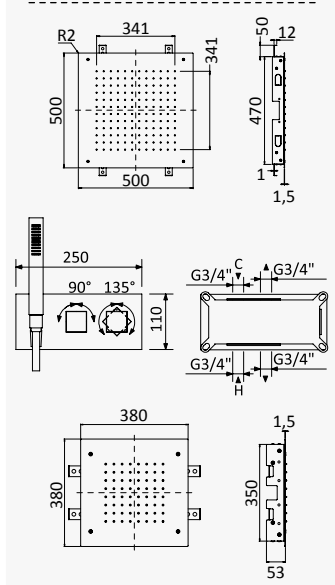

Sistema termostático embutido de duche com chuveiro Line Cascade (Chuva/Cascata) e chuveiro mão - Celsius

Thermostatic concealed shower set with Line Cascade shower (Rain/Cascade) and handshower set - Celsius

Sistema de ducha termostático empotrado con ducha Line Cascade (Lluvia/Cascada) y set de ducha de mano - Celsius

Cromado / Chrome	185 595 2CR
Night Sky	185 595 2NS
Pure White	185 595 2PW
Morning Mist	185 595 2MM

INT 630 2NO

Opção: Chuveiro fixo Line (Chuva)

Option: Shower head Line (Rain)

Opción: Alcahofa de ducha Line (Lluvia)

Cromado / Chrome	185 594 2CR
Night Sky	185 594 2NS
Pure White	185 594 2PW
Morning Mist	185 594 2MM

INT 630 1NO

Sistema termostático embutido de duche com chuveiro de tecto (Chuva/Cascata) e chuveiro mão - Celsius

Thermostatic concealed shower set with overhead shower (Rain/Cascade) and handshower set - Celsius

Sistema de ducha termostático empotrado con ducha instalación en el techo (Lluvia/Cascada) y set de ducha de mano - Celsius

← 500x500 →

Cromado / Chrome	185 488 2CR
Night Sky	185 488 2NS
Pure White	185 488 2PW
Morning Mist	185 488 2MM

INT 630 2NO

Opção: Chuveiro em INOX, de embutir no tecto 500x500 mm (Chuva)

Option: Steel shower head for ceiling installation, 500x500 mm (Rain)

Opción: Rociador de ducha, en INOX, a techo 500x500 mm (Lluvia)

← 500x500 →

Cromado / Chrome	185 487 2CR
Night Sky	185 487 2NS
Pure White	185 487 2PW
Morning Mist	185 487 2MM

INT 630 1NO

Opção: Chuveiro em INOX, de embutir no tecto 380x380 mm (Chuva)

Option: Steel shower head for ceiling installation, 380x380 mm (Rain)

Opción: Rociador de ducha, en INOX, a techo 380x380 mm (Lluvia)

← 380x380 →

Cromado / Chrome	185 486 2CR
Night Sky	185 486 2NS
Pure White	185 486 2PW
Morning Mist	185 486 2MM

INT 630 1NO

AD