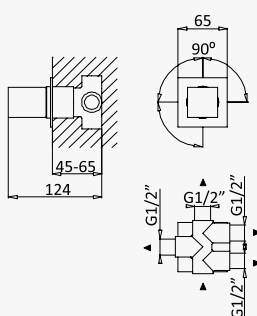

Misturadora termostática embutida com bica de banheira e chuveiro de mão Quadra - Celsius

Thermostatic concealed mixer with bath spout and handshower set Quadra - Celsius

Mezclador termostático empotrable con caño de bañera y set de ducha de mano Quadra - Celsius

Cromado / Chrome	185 461 2CR
Night Sky	185 461 2NS
Pure White	185 461 2PW
Morning Mist	185 461 2MM
Sunrise	185 461 2SR
Sunset	185 461 2SS

Misturadora termostática embutida de 3 saídas, com bica de banheira e chuveiro de mão Quadra - Celsius

Thermostatic concealed 3 outlets mixer, with bath spout and handshower set Quadra - Celsius

Mezclador termostático empotrable de 3 salidas con caño de bañera y set de ducha de mano Quadra - Celsius

Cromado / Chrome	185 471 2CR
Night Sky	185 471 2NS
Pure White	185 471 2PW
Morning Mist	185 471 2MM
Sunrise	185 471 2SR
Sunset	185 471 2SS

Inversor com 2 saídas

Diverter with 2 outlets

Inversor con 2 salidas

Cromado / Chrome	301 110 2CR
Night Sky	301 110 2NS
Pure White	301 110 2PW
Morning Mist	301 110 2MM
Sunrise	301 110 2SR
Sunset	301 110 2SS

Inversor com 3 saídas

Diverter with 3 outlets

Inversor con 3 salidas

Cromado / Chrome	301 180 2CR
Night Sky	301 180 2NS
Pure White	301 180 2PW
Morning Mist	301 180 2MM
Sunrise	301 180 2SR
Sunset	301 180 2SS

Inversor com 4 saídas

Diverter with 4 outlets

Inversor con 4 salidas

Cromado / Chrome	301 190 2CR
Night Sky	301 190 2NS
Pure White	301 190 2PW
Morning Mist	301 190 2MM
Sunrise	301 190 2SR
Sunset	301 190 2SS