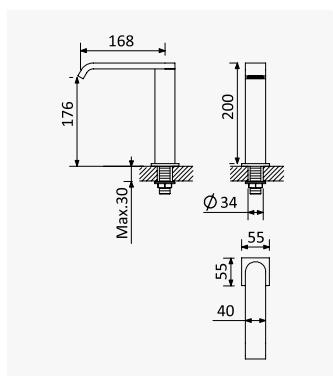

Bica para lavatório montagem à bancada - Breeze

Basin spout, deck-mounted - Breeze

Caño para lavabo de repisa - Breeze

Cromado / Chrome	156 944 8CR
Night Sky	156 944 8NS
Pure White	156 944 8PW
Morning Mist	156 944 8MM
Sunrise	156 944 8SR
Sunset	156 944 8SS