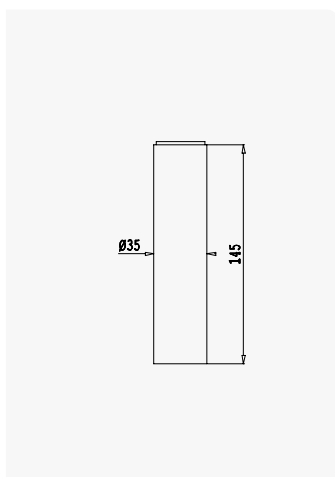

Aumento 145mm - X-alpha

Extension with 145mm - X-alpha

Prolongacione 145mm - X-alpha

Aço Inox Satinado / Satin Stainless Steel / Acero Inox Satinado /	186 215 1IS