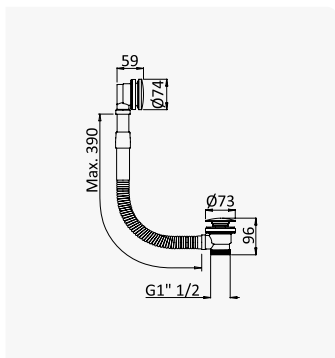

Válvula clic-clac para banheira com avisador - Em latão/cobre

Push-open bath waste and overflow set - In brass / copper

Desagüe clic-clac de bañera con rebosadero - En latón / cobre

Cromado / Chrome	161 000 8CR
Satinox	161 000 8ST
Night Sky	161 000 8NS
Pure White	161 000 8PW
Morning Mist	161 000 8MM
Sunrise	161 000 8SR
Sunset	161 000 8SS
Latão Envelhecido / Old Brass / Latón Viejo	161 000 8LE
Ouro 24kt / Gold 24kt / Oro 24kt	161 000 8OR