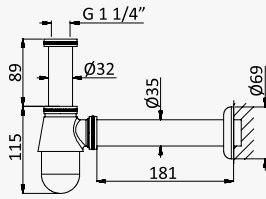

Sifão de 1 1/4" para válvula automática

Siphon 1 1/4" for pop-up waste set

Sifón de lavabo 1 1/4" para vaciador automático

Cromado / Chrome	137 000 9CR
Night Sky	137 000 9NS
Latão Envelhecido / Old Brass / Latón Viejo	137 000 9LE
Ouro 24kt / Gold 24kt / Oro 24kt	137 000 9OR

Sifão de 1 1/4" para válvula automática - S

Siphon 1 1/4" for pop-up waste set - S

Sifón de lavabo 1 1/4" para vaciador automático - S

Cromado / Chrome	137 000 7CR

Sifão - S

Siphon - S

Sifón - S

Cromado / Chrome	137 000 6CR

Válvula clic-clac 1 1/4" com respiro - Quadra

Push-open waste set 1 1/4" with overflow - Quadra

Válvula de desagüe clic-clac con rebosadero - Quadra

Cromado / Chrome	161 000 4CR
Night Sky	161 000 4NS
Pure White	161 000 4PW
Morning Mist	161 000 4MM
Sunrise	161 000 4SR
Sunset	161 000 4SS

Válvula clic-clac 1 1/4" com respiro - Elo

Push-open waste set 1 1/4" with overflow - Elo

Válvula de desagüe clic-clac con rebosadero - Elo

Cromado / Chrome	161 000 1CR
Satinox	161 000 1ST
Night Sky	161 000 1NS
Pure White	161 000 1PW
Morning Mist	161 000 1MM
Sunrise	161 000 1SR
Sunset	161 000 1SS
Latão Envelhecido / Old Brass / Latón Viejo	161 000 1LE
Ouro 24kt / Gold 24kt / Oro 24kt	161 000 1OR
Steel PVD	161 000 1PX
Gunmetal PVD	161 000 1GM
Sunrise PVD	161 000 1PR
Sunset PVD	161 000 1PS