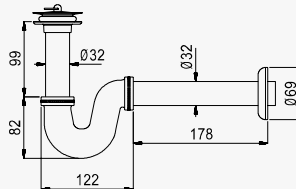

Sifão de 1 1/4" para válvula automática

Siphon 1 1/4" for pop-up waste set

Sifón de lavabo 1 1/4" para vaciador automático

Cromado / Chrome	137 000 9CR
Night Sky	137 000 9NS
Latão Envelhecido / Old Brass / Latón Viejo	137 000 9LE
Ouro 24kt / Gold 24kt / Oro 24kt	137 000 9OR

Sifão de 1 1/4" para válvula automática - S

Siphon 1 1/4" for pop-up waste set - S

Sifón de lavabo 1 1/4" para vaciador automático - S

Cromado / Chrome	137 000 7CR

Sifão - S

Siphon - S

Sifón - S

Cromado / Chrome	137 000 6CR

Válvula clic-clac 1 1/4" com respiro - Quadra

Push-open waste set 1 1/4" with overflow - Quadra

Válvula de desagüe clic-clac con rebosadero - Quadra

Cromado / Chrome	161 000 4CR
Night Sky	161 000 4NS
Pure White	161 000 4PW
Morning Mist	161 000 4MM
Sunrise	161 000 4SR
Sunset	161 000 4SS

Válvula clic-clac 1 1/4" com respiro - Elo

Push-open waste set 1 1/4" with overflow - Elo

Válvula de desagüe clic-clac con rebosadero - Elo

Cromado / Chrome	161 000 1CR
Satinox	161 000 1ST
Night Sky	161 000 1NS
Pure White	161 000 1PW
Morning Mist	161 000 1MM
Sunrise	161 000 1SR
Sunset	161 000 1SS
Latão Envelhecido / Old Brass / Latón Viejo	161 000 1LE
Ouro 24kt / Gold 24kt / Oro 24kt	161 000 1OR
Steel PVD	161 000 1PX
Gunmetal PVD	161 000 1GM
Sunrise PVD	161 000 1PR
Sunset PVD	161 000 1PS