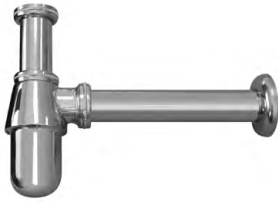

Sifão de 1 1/4" para válvula automática

Siphon 1 1/4" for pop-up waste set

Sifón de lavabo 1 1/4" para vaciador automático

Cromado / Chrome	137 000 9CR
Night Sky	137 000 9NS
Latão Envelhecido / Old Brass / Latón Viejo	137 000 9LE
Ouro 24kt / Gold 24kt / Oro 24kt	137 000 9OR

Sifão de 1 1/4" para válvula automática - S

Siphon 1 1/4" for pop-up waste set - S

Sifón de lavabo 1 1/4" para vaciador automático - S

Cromado / Chrome	137 000 7CR

Sifão - S

Siphon - S

Sifón - S

Cromado / Chrome	137 000 6CR

Válvula clic-clac 1 1/4" com respiro - Quadra

Push-open waste set 1 1/4" with overflow - Quadra

Válvula de desagüe clic-clac con rebosadero - Quadra

Cromado / Chrome	161 000 4CR
Night Sky	161 000 4NS
Pure White	161 000 4PW
Morning Mist	161 000 4MM
Sunrise	161 000 4SR
Sunset	161 000 4SS

Válvula clic-clac 1 1/4" com respiro - Elo

Push-open waste set 1 1/4" with overflow - Elo

Válvula de desagüe clic-clac con rebosadero - Elo

Cromado / Chrome	161 000 1CR
Satinox	161 000 1ST
Night Sky	161 000 1NS
Pure White	161 000 1PW
Morning Mist	161 000 1MM
Sunrise	161 000 1SR
Sunset	161 000 1SS
Latão Envelhecido / Old Brass / Latón Viejo	161 000 1LE
Ouro 24kt / Gold 24kt / Oro 24kt	161 000 1OR
Steel PVD	161 000 1PX
Gunmetal PVD	161 000 1GM
Sunrise PVD	161 000 1PR
Sunset PVD	161 000 1PS