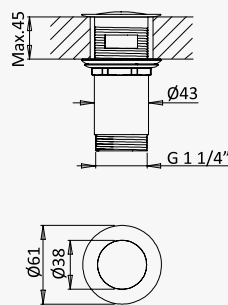

Válvula Clic-clac 1 1/4" com e sem respiro

Push-open waste set 1 1/4" with or without overflow

Válvula de desagüe clic-clac 1 1/4" con o sin rebosadero

Cromado / Chrome	161 002 OCR
Satinox	161 002 OST
Night Sky	161 002 ONS
Pure White	161 002 OPW
Morning Mist	161 002 OMM
Sunrise	161 002 OSR
Sunset	161 002 OSS
Latão Envelhecido / Old Brass / Latón Viejo	161 002 OLE
Ouro 24kt / Gold 24kt / Oro 24kt	161 002 OOR

Válvula clic-clac 1 1/4" com respiro - X-Alpha

Push-open waste set 1 1/4" with overflow - X-Alpha

Válvula de desagüe clic-clac con rebosadero - X-Alpha

Aço Inox Satinado / Satin Stainless Steel / Acero Inox Satinado /	186 001 OIS

Válvula Clic-clac 1 1/4" descarga livre

Push-open waste set 1 1/4" free discharge

Válvula de desagüe clic-clac 1 1/4" descarga libre

Cromado / Chrome	161 002 5CR
Satinox	161 002 5ST
Night Sky	161 002 5NS
Pure White	161 002 5PW
Morning Mist	161 002 5MM
Sunrise	161 002 5SR
Sunset	161 002 5SS
Latão Envelhecido / Old Brass / Latón Viejo	161 002 5LE
Ouro 24kt / Gold 24kt / Oro 24kt	161 002 5OR

Válvula clic-clac 1 1/4" com respiro - Liz

Push-open waste set 1 1/4" with overflow - Liz

Válvula de desagüe clic-clac con rebosadero - Liz

Cromado / Chrome	161 000 3CR

Válvula automática 1 1/4"

Pop-up waste set 1 1/4"

Vaciador automático 1 1/4"

Cromado / Chrome	161 000 2CR