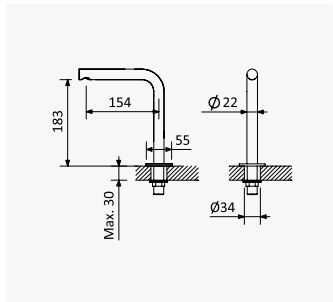

Bica para lavatório montagem à bancada - Lusa

Basin spout, deck-mounted - Lusa

Caño para lavabo de repisa - Lusa

Cromado / Chrome	156 945 3CR
Satinox	156 945 3ST
Night Sky	156 945 3NS
Pure White	156 945 3PW
Morning Mist	156 945 3MM
Sunrise	156 945 3SR
Sunset	156 945 3SS