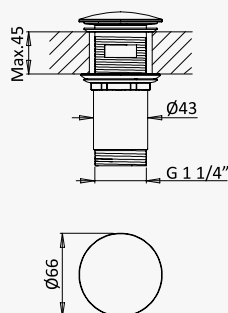

Sifão de 1 1/4" para válvula automática

Siphon 1 1/4" for pop-up waste set

Sifón de lavabo 1 1/4" para vaciador automático

Cromado / Chrome	137 000 9CR
Night Sky	137 000 9NS
Latão Envelhecido / Old Brass / Latón Viejo	137 000 9LE
Ouro 24kt / Gold 24kt / Oro 24kt	137 000 9OR

Sifão de 1 1/4" para válvula automática - S

Siphon 1 1/4" for pop-up waste set - S

Sifón de lavabo 1 1/4" para vaciador automático - S

Cromado / Chrome	137 000 7CR

Sifão - S

Siphon - S

Sifón - S

Cromado / Chrome	137 000 6CR

Válvula clic-clac 1 1/4" com respiro - Quadra

Push-open waste set 1 1/4" with overflow - Quadra

Válvula de desagüe clic-clac con rebosadero - Quadra

Cromado / Chrome	161 000 4CR
Night Sky	161 000 4NS
Pure White	161 000 4PW
Morning Mist	161 000 4MM
Sunrise	161 000 4SR
Sunset	161 000 4SS

Válvula clic-clac 1 1/4" com respiro - Elo

Push-open waste set 1 1/4" with overflow - Elo

Válvula de desagüe clic-clac con rebosadero - Elo

Cromado / Chrome	161 000 1CR
Satinox	161 000 1ST
Night Sky	161 000 1NS
Pure White	161 000 1PW
Morning Mist	161 000 1MM
Sunrise	161 000 1SR
Sunset	161 000 1SS
Latão Envelhecido / Old Brass / Latón Viejo	161 000 1LE
Ouro 24kt / Gold 24kt / Oro 24kt	161 000 1OR
Steel PVD	161 000 1PX
Gunmetal PVD	161 000 1GM
Sunrise PVD	161 000 1PR
Sunset PVD	161 000 1PS