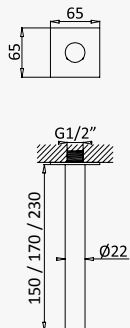

Wall basin spout, with 230 mm - Lusa

Caño de lavabo mural con 230 mm - Lusa

Cromado / Chrome	156 940 8CR
Satinox	156 940 8ST
Night Sky	156 940 8NS
Pure White	156 940 8PW
Morning Mist	156 940 8MM
Sunrise	156 940 8SR
Sunset	156 940 8SS

Opção: 170mm

Option: 170mm

Opción: 170mm

Cromado / Chrome	156 940 5CR
Satinox	156 940 5ST
Night Sky	156 940 5NS
Pure White	156 940 5PW
Morning Mist	156 940 5MM
Sunrise	156 940 5SR
Sunset	156 940 5SS

Opção: 150mm

Option: 150mm

Opción: 150mm

Cromado / Chrome	156 943 4CR
Satinox	156 943 4ST
Night Sky	156 943 4NS
Pure White	156 943 4PW
Morning Mist	156 943 4MM
Sunrise	156 943 4SR
Sunset	156 943 4SS

Bica à parede de lavatório com 230 mm - Leaf

Wall basin spout, with 230 mm - Leaf

Caño de lavabo mural con 230 mm - Leaf

Cromado / Chrome	156 940 9CR
Satinox	156 940 9ST
Night Sky	156 940 9NS
Pure White	156 940 9PW
Morning Mist	156 940 9MM
Sunrise	156 940 9SR
Sunset	156 940 9SS
Gunmetal PVD	156 940 9GM
Sunrise PVD	156 940 9PR
Sunset PVD	156 940 9PS
Gold PVD	156 940 9PO

Opção: 170mm

Option: 170mm

Opción: 170mm

Cromado / Chrome	156 941 1CR
Satinox	156 941 1ST
Night Sky	156 941 1NS
Pure White	156 941 1PW
Morning Mist	156 941 1MM
Sunrise	156 941 1SR
Sunset	156 941 1SS
Gunmetal PVD	156 941 1GM
Sunrise PVD	156 941 1PR
Sunset PVD	156 941 1PS
Gold PVD	156 941 1PO

Opção: 150mm

Option: 150mm

Opción: 150mm

Cromado / Chrome	156 943 5CR
Satinox	156 943 5ST
Night Sky	156 943 5NS
Pure White	156 943 5PW
Morning Mist	156 943 5MM
Sunrise	156 943 5SR
Sunset	156 943 5SS