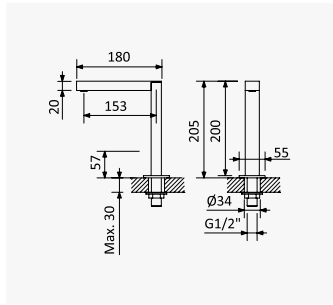

Bica para lavatório montagem à bancada - Adamastor

Basin spout, deck-mounted - Adamastor

Caño para lavabo de repisa - Adamastor

Cromado / Chrome	156 944 9CR
Night Sky	156 944 9NS
Pure White	156 944 9PW
Morning Mist	156 944 9MM
Sunrise	156 944 9SR
Sunset	156 944 9SS