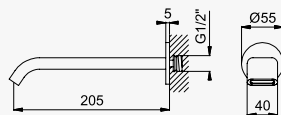

Bica à parede de lavatório com 205 mm - ZenR

Wall basin spout, with 205 mm - ZenR

Caño de lavabo mural con 205 mm - ZenR

Cromado / Chrome	156 942 9CR
Night Sky	156 942 9NS
Pure White	156 942 9PW
Morning Mist	156 942 9MM
Sunrise	156 942 9SR
Sunset	156 942 9SS