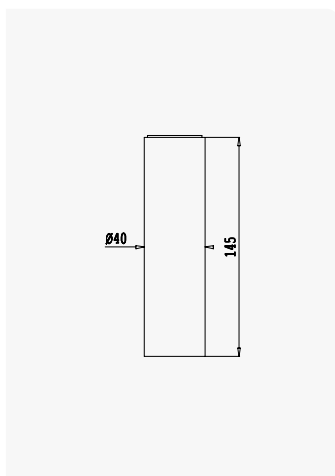

Morning Mist

102 680 OMM

Sunrise

102 680 OSR

Sunset

102 680 OSS

AC

Aumento 145mm - Hera
Extension with 145mm - Hera
Prolongacione 145mm - Hera