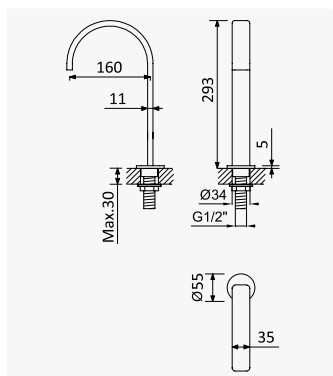

Bica para lavatório montagem à bancada - ZenR

Basin spout, deck-mounted - ZenR

Caño para lavabo de repisa - ZenR

Cromado / Chrome	156 944 6CR
Night Sky	156 944 6NS
Pure White	156 944 6PW
Morning Mist	156 944 6MM
Sunrise	156 944 6SR
Sunset	156 944 6SS