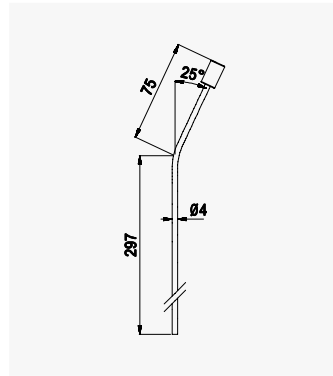

Vareta para válvula automática - Lusitano

Vertical pop-up rod - Lusitano

Varilla para vaciador automático - Lusitano

Cromado / Chrome

156 740 2CR