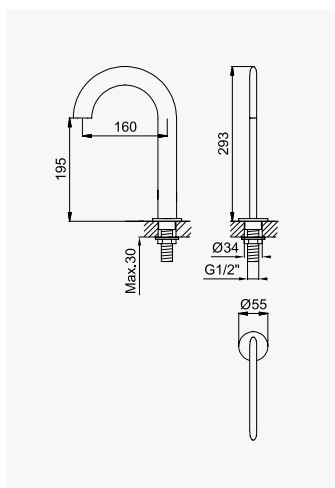

Bica para lavatório montagem à bancada - Genesi

Basin spout, deck-mounted - Genesi

Caño para lavabo de repisa - Genesi

Cromado / Chrome	156 944 5CR
Night Sky	156 944 5NS
Pure White	156 944 5PW
Morning Mist	156 944 5MM
Sunrise	156 944 5SR
Sunset	156 944 5SS