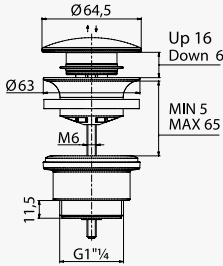

Válvula Clic-clac 1 1/4" com e sem respiro

Push-open waste set 1 1/4" with or without overflow

Válvula de desagüe clic-clac 1 1/4" con o sin rebosadero

Cromado / Chrome	161 002 OCR
Satinox	161 002 OST
Night Sky	161 002 ONS
Pure White	161 002 OPW
Morning Mist	161 002 OMM
Sunrise	161 002 OSR
Sunset	161 002 OSS
Latão Envelhecido / Old Brass / Latón Viejo	161 002 OLE
Ouro 24kt / Gold 24kt / Oro 24kt	161 002 OOR

Válvula clic-clac 1 1/4" com respiro - X-Alpha

Push-open waste set 1 1/4" with overflow - X-Alpha

Válvula de desagüe clic-clac con rebosadero - X-Alpha

Aço Inox Satinado / Satin Stainless Steel / Acero Inox Satinado /	186 001 OIS

Válvula Clic-clac 1 1/4" descarga livre

Push-open waste set 1 1/4" free discharge

Válvula de desagüe clic-clac 1 1/4" descarga libre

Cromado / Chrome	161 002 5CR
Satinox	161 002 5ST
Night Sky	161 002 5NS
Pure White	161 002 5PW
Morning Mist	161 002 5MM
Sunrise	161 002 5SR
Sunset	161 002 5SS
Latão Envelhecido / Old Brass / Latón Viejo	161 002 5LE
Ouro 24kt / Gold 24kt / Oro 24kt	161 002 5OR

Válvula clic-clac 1 1/4" com respiro - Liz

Push-open waste set 1 1/4" with overflow - Liz

Válvula de desagüe clic-clac con rebosadero - Liz

Cromado / Chrome	161 000 3CR

Válvula automática 1 1/4"

Pop-up waste set 1 1/4"

Vaciador automático 1 1/4"

Cromado / Chrome	161 000 2CR