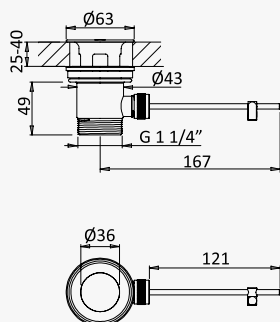

Válvula Clic-clac 1 1/4" com e sem respiro

Push-open waste set 1 1/4" with or without overflow

Válvula de desagüe clic-clac 1 1/4" con o sin rebosadero

Cromado / Chrome	161 002 OCR
Satinox	161 002 OST
Night Sky	161 002 ONS
Pure White	161 002 OPW
Morning Mist	161 002 OMM
Sunrise	161 002 OSR
Sunset	161 002 OSS
Latão Envelhecido / Old Brass / Latón Viejo	161 002 OLE
Ouro 24kt / Gold 24kt / Oro 24kt	161 002 OOR

Válvula clic-clac 1 1/4" com respiro - X-Alpha

Push-open waste set 1 1/4" with overflow - X-Alpha

Válvula de desagüe clic-clac con rebosadero - X-Alpha

Aço Inox Satinado / Satin Stainless Steel / Acero Inox Satinado /	186 001 OIS

Válvula Clic-clac 1 1/4" descarga livre

Push-open waste set 1 1/4" free discharge

Válvula de desagüe clic-clac 1 1/4" descarga libre

Cromado / Chrome	161 002 5CR
Satinox	161 002 5ST
Night Sky	161 002 5NS
Pure White	161 002 5PW
Morning Mist	161 002 5MM
Sunrise	161 002 5SR
Sunset	161 002 5SS
Latão Envelhecido / Old Brass / Latón Viejo	161 002 5LE
Ouro 24kt / Gold 24kt / Oro 24kt	161 002 5OR

Válvula clic-clac 1 1/4" com respiro - Liz

Push-open waste set 1 1/4" with overflow - Liz

Válvula de desagüe clic-clac con rebosadero - Liz

Cromado / Chrome	161 000 3CR

Válvula automática 1 1/4"

Pop-up waste set 1 1/4"

Vaciador automático 1 1/4"

Cromado / Chrome	161 000 2CR