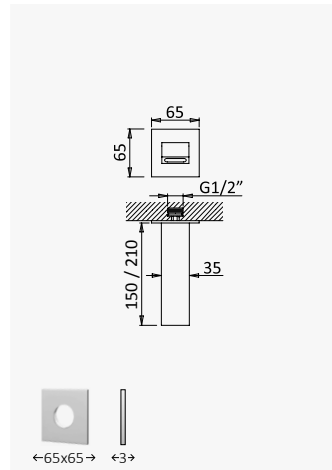

Bica à parede de lavatório com 210 mm - Linea

Wall basin spout, with 210 mm - Linea

Caño de lavabo mural con 210 mm - Linea

Cromado / Chrome	156 941 9CR
Night Sky	156 941 9NS
Pure White	156 941 9PW
Morning Mist	156 941 9MM
Sunrise	156 941 9SR
Sunset	156 941 9SS

Bica à parede de lavatório com 150 mm - Linea

Wall basin spout, with 150 mm - Linea

Caño de lavabo mural con 150 mm - Linea

Cromado / Chrome	156 943 6CR
Night Sky	156 943 6NS
Pure White	156 943 6PW
Morning Mist	156 943 6MM
Sunrise	156 943 6SR
Sunset	156 943 6SS