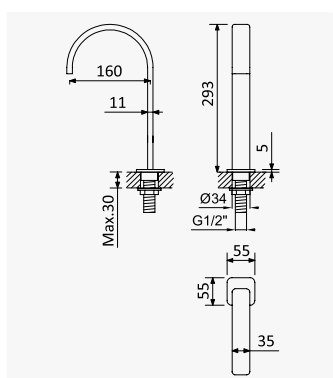

Bica para lavatório montagem à bancada - ZenS

Basin spout, deck-mounted - ZenS

Caño para lavabo de repisa - ZenS

Cromado / Chrome	156 944 7CR
Night Sky	156 944 7NS
Pure White	156 944 7PW
Morning Mist	156 944 7MM
Sunrise	156 944 7SR
Sunset	156 944 7SS