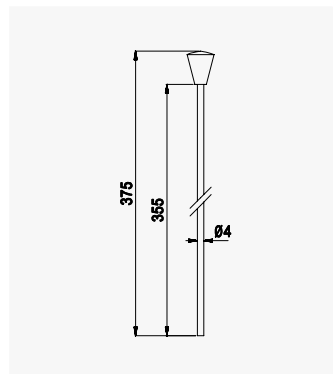

Vareta para válvula automática

Vertical pop-up rod

Varilla para vaciador automático

Cromado / Chrome

156 740 4CR