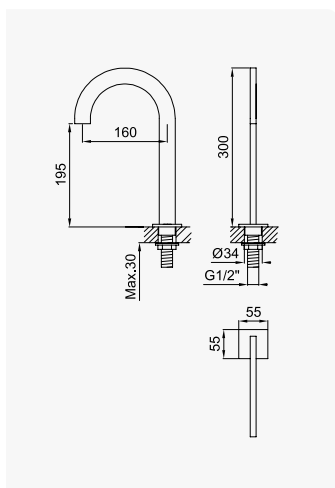

Bica para lavatório montagem à bancada - Royale

Basin spout, deck-mounted - Royale

Caño para lavabo de repisa - Royale

Cromado / Chrome	156 944 2CR
Night Sky	156 944 2NS
Pure White	156 944 2PW
Morning Mist	156 944 2MM
Sunrise	156 944 2SR
Sunset	156 944 2SS