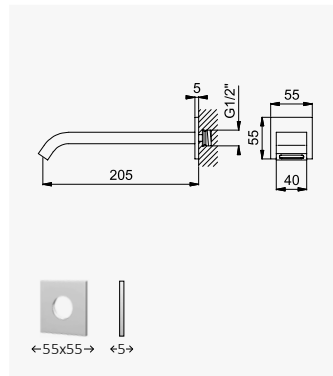

Aumento 145mm - X-alpha
Extension with 145mm - X-alpha
Prolongacione 145mm - X-alpha

Aço Inox Satinado / Satin Stainless Steel / Acero Inox Satinado /	186 215 1IS
---	-------------

Bica à parede de lavatório com 205 mm - Royale
Wall basin spout, with 205 mm - Royale
Caño de lavabo mural con 205 mm - Royale