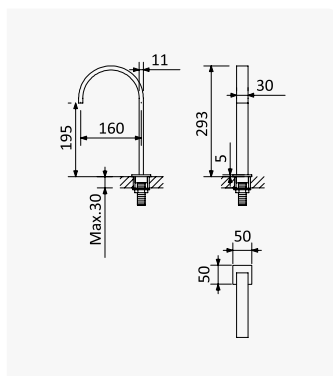

Bica para lavatório montagem à bancada - EdgeQ

Basin spout, deck-mounted - EdgeQ

Caño para lavabo de repisa - EdgeQ

Cromado / Chrome	156 944 4CR
Night Sky	156 944 4NS
Pure White	156 944 4PW
Morning Mist	156 944 4MM
Sunrise	156 944 4SR
Sunset	156 944 4SS