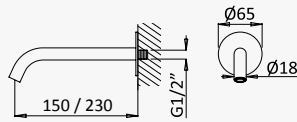

Bica à parede de lavatório com 230 mm - X-Alpha

Wall basin spout, with 230 mm - X-Alpha

Caño de lavabo mural con 230 mm - X-Alpha

Aço Inox Satinado /
Satin Stainless Steel /
Acero Inox Satinado /

186 001 3IS

Opção: 150mm

Option: 150mm

Opción: 150mm

Aço Inox Satinado /
Satin Stainless Steel /
Acero Inox Satinado /

186 001 4IS