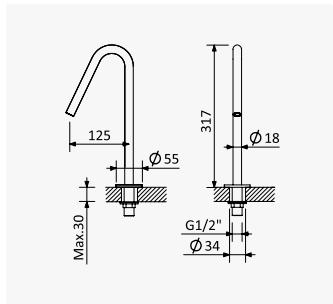

Bica para lavatório montagem à bancada - X-Alpha

Basin spout, deck-mounted - X-Alpha

Caño para lavabo de repisa - X-Alpha

Aço Inox Satinado / Satin Stainless Steel / Acero Inox Satinado /	186 001 6IS