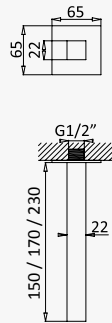

Aço Inox Satinado /
Satin Stainless Steel /
Acero Inox Satinado /

186 001 3IS

Opção: 150mm
Option: 150mm
Opción: 150mm

Aço Inox Satinado /
Satin Stainless Steel /
Acero Inox Satinado /

186 001 4IS

Bica à parede de lavatório com 230 mm - Escudo
Wall basin spout, with 230 mm - Escudo
Caño de lavabo mural con 230 mm - Escudo