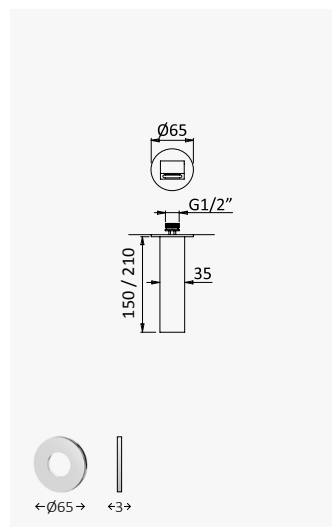

Bica à parede de lavatório com 210 mm - Nautic

Wall basin spout, with 210 mm - Nautic

Caño de lavabo mural con 210 mm - Nautic

Cromado / Chrome	156 942 0CR
Satinox	156 942 0ST
Night Sky	156 942 0NS
Pure White	156 942 0PW
Morning Mist	156 942 0MM
Sunrise	156 942 0SR
Sunset	156 942 0SS

Bica à parede de lavatório com 150 mm - Nautic

Wall basin spout, with 150 mm - Nautic

Caño de lavabo mural con 150 mm - Nautic

Cromado / Chrome	156 943 7CR
Satinox	156 943 7ST
Night Sky	156 943 7NS
Pure White	156 943 7PW
Morning Mist	156 943 7MM
Sunrise	156 943 7SR
Sunset	156 943 7SS