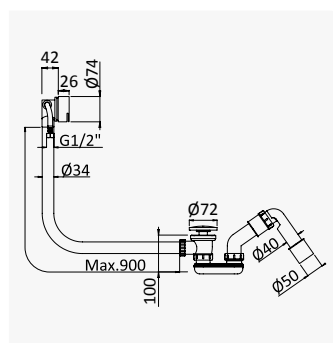

Válvula clic-clac para banheira com avisador - Em polipropileno

Push-open bath waste and overflow set - In polypropylene
Desagüe clic-clac de bañera con rebosadero - En polipropileno

Aço Inox Satinado / Satin Stainless Steel / Acero Inox Satinado /	186 001 1IS