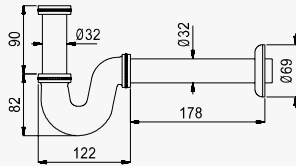

Sifão de 1 1/4" para válvula automática

Siphon 1 1/4" for pop-up waste set

Sifón de lavabo 1 1/4" para vaciador automático

Cromado / Chrome	137 000 9CR
Night Sky	137 000 9NS
Latão Envelhecido / Old Brass / Latón Viejo	137 000 9LE
Ouro 24kt / Gold 24kt / Oro 24kt	137 000 9OR

Sifão de 1 1/4" para válvula automática - S

Siphon 1 1/4" for pop-up waste set - S

Sifón de lavabo 1 1/4" para vaciador automático - S

Cromado / Chrome	137 000 7CR

Sifão - S

Siphon - S

Sifón - S

Cromado / Chrome	137 000 6CR

Válvula clic-clac 1 1/4" com respiro - Quadra

Push-open waste set 1 1/4" with overflow - Quadra

Válvula de desagüe clic-clac con rebosadero - Quadra

Cromado / Chrome	161 000 4CR
Night Sky	161 000 4NS
Pure White	161 000 4PW
Morning Mist	161 000 4MM
Sunrise	161 000 4SR
Sunset	161 000 4SS

Válvula clic-clac 1 1/4" com respiro - Elo

Push-open waste set 1 1/4" with overflow - Elo

Válvula de desagüe clic-clac con rebosadero - Elo

Cromado / Chrome	161 000 1CR
Satinox	161 000 1ST
Night Sky	161 000 1NS
Pure White	161 000 1PW
Morning Mist	161 000 1MM
Sunrise	161 000 1SR
Sunset	161 000 1SS
Latão Envelhecido / Old Brass / Latón Viejo	161 000 1LE
Ouro 24kt / Gold 24kt / Oro 24kt	161 000 1OR
Steel PVD	161 000 1PX
Gunmetal PVD	161 000 1GM
Sunrise PVD	161 000 1PR
Sunset PVD	161 000 1PS