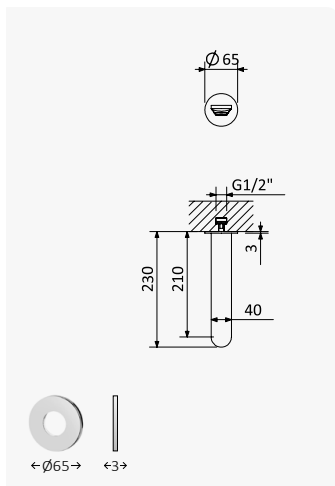

Bica à parede de lavatório com 230 mm - Adagio

Wall basin spout with 230 mm - Adagio

Caño de lavabo mural con 230 mm - Adagio

Cromado / Chrome	156 944 1CR
Satinox	156 944 1ST
Night Sky	156 944 1NS
Pure White	156 944 1PW
Morning Mist	156 944 1MM
Sunrise	156 944 1SR
Sunset	156 944 1SS