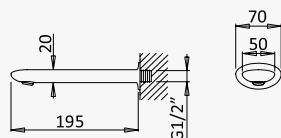

Bica à parede de lavatório com 195 mm - Spring

Wall basin spout with 195 mm - Spring

Caño de lavabo mural con 195 mm - Spring

Cromado / Chrome	156 941 8CR
Night Sky	156 941 8NS
Pure White	156 941 8PW
Morning Mist	156 941 8MM
Sunrise	156 941 8SR
Sunset	156 941 8SS