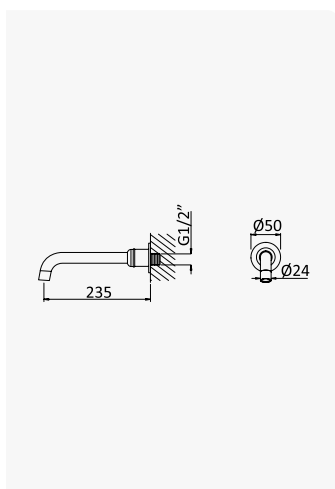

Bica à parede de lavatório com 235 mm - Intemporal

Wall basin spout, with 235 mm - Intemporal

Caño de lavabo mural con 235 mm - Intemporal

Cromado / Chrome	156 942 1CR
Night Sky	156 942 1NS
Latão Envelhecido / Old Brass / Latón Viejo	156 942 1LE
Ouro 24kt / Gold 24kt / Oro 24kt	156 942 1OR