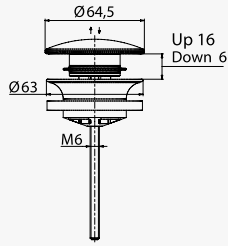

Válvula Clic-clac 1 1/4" com e sem respiro

Push-open waste set 1 1/4" with or without overflow

Válvula de desagüe clic-clac 1 1/4" con o sin rebosadero

Cromado / Chrome	161 002 OCR
Satinox	161 002 OST
Night Sky	161 002 ONS
Pure White	161 002 OPW
Morning Mist	161 002 OMM
Sunrise	161 002 OSR
Sunset	161 002 OSS
Latão Envelhecido / Old Brass / Latón Viejo	161 002 OLE
Ouro 24kt / Gold 24kt / Oro 24kt	161 002 OOR

Válvula clic-clac 1 1/4" com respiro - X-Alpha

Push-open waste set 1 1/4" with overflow - X-Alpha

Válvula de desagüe clic-clac con rebosadero - X-Alpha

Aço Inox Satinado / Satin Stainless Steel / Acero Inox Satinado /	186 001 OIS

Válvula Clic-clac 1 1/4" descarga livre

Push-open waste set 1 1/4" free discharge

Válvula de desagüe clic-clac 1 1/4" descarga libre

Cromado / Chrome	161 002 5CR
Satinox	161 002 5ST
Night Sky	161 002 5NS
Pure White	161 002 5PW
Morning Mist	161 002 5MM
Sunrise	161 002 5SR
Sunset	161 002 5SS
Latão Envelhecido / Old Brass / Latón Viejo	161 002 5LE
Ouro 24kt / Gold 24kt / Oro 24kt	161 002 5OR

Válvula clic-clac 1 1/4" com respiro - Liz

Push-open waste set 1 1/4" with overflow - Liz

Válvula de desagüe clic-clac con rebosadero - Liz

Cromado / Chrome	161 000 3CR

Válvula automática 1 1/4"

Pop-up waste set 1 1/4"

Vaciador automático 1 1/4"

Cromado / Chrome	161 000 2CR