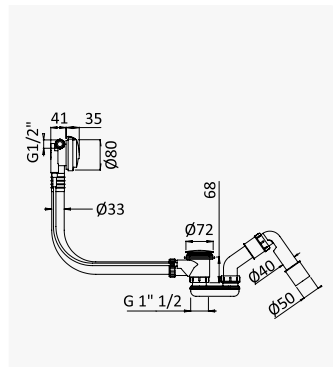

Válvula para banheira com bica de enchimento, com Sifão e avisador

Bath filler with waste and overflow set with siphon
Sistema de llenado y vaciado para bañeras con Sifón

Cromado / Chrome	161 000 7CR