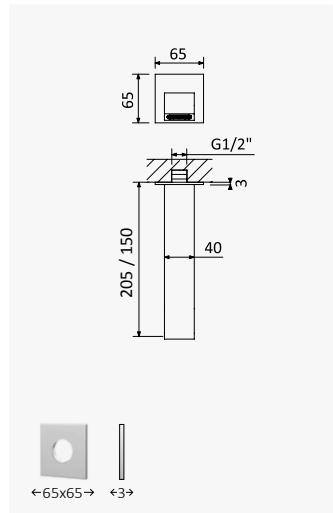

Bica à parede de lavatório com 205 mm - EdgeQ

Wall basin spout, with 205 mm - EdgeQ

Caño de lavabo mural con 205 mm - EdgeQ

Cromado / Chrome	156 942 6CR
Night Sky	156 942 6NS
Pure White	156 942 6PW
Morning Mist	156 942 6MM
Sunrise	156 942 6SR
Sunset	156 942 6SS