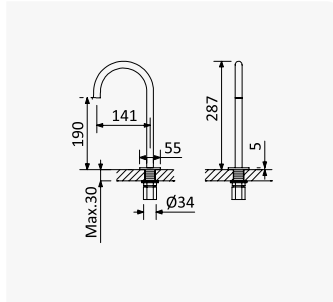

Bica para lavatório montagem à bancada - Hera

Basin spout, deck-mounted - Hera

Caño para lavabo de repisa - Hera

Cromado / Chrome	156 945 1CR
Night Sky	156 945 1NS
Pure White	156 945 1PW
Morning Mist	156 945 1MM
Sunrise	156 945 1SR
Sunset	156 945 1SS