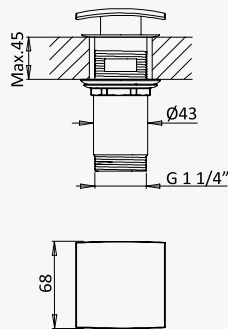

Sifão de 1 1/4" para válvula automática

Siphon 1 1/4" for pop-up waste set

Sifón de lavabo 1 1/4" para vaciador automático

Cromado / Chrome	137 000 9CR
Night Sky	137 000 9NS
Latão Envelhecido / Old Brass / Latón Viejo	137 000 9LE
Ouro 24kt / Gold 24kt / Oro 24kt	137 000 9OR

Sifão de 1 1/4" para válvula automática - S

Siphon 1 1/4" for pop-up waste set - S

Sifón de lavabo 1 1/4" para vaciador automático - S

Cromado / Chrome	137 000 7CR

Sifão - S

Siphon - S

Sifón - S

Cromado / Chrome	137 000 6CR

Válvula clic-clac 1 1/4" com respiro - Quadra

Push-open waste set 1 1/4" with overflow - Quadra

Válvula de desagüe clic-clac con rebosadero - Quadra

Cromado / Chrome	161 000 4CR
Night Sky	161 000 4NS
Pure White	161 000 4PW
Morning Mist	161 000 4MM
Sunrise	161 000 4SR
Sunset	161 000 4SS

Válvula clic-clac 1 1/4" com respiro - Elo

Push-open waste set 1 1/4" with overflow - Elo

Válvula de desagüe clic-clac con rebosadero - Elo

Cromado / Chrome	161 000 1CR
Satinox	161 000 1ST
Night Sky	161 000 1NS
Pure White	161 000 1PW
Morning Mist	161 000 1MM
Sunrise	161 000 1SR
Sunset	161 000 1SS
Latão Envelhecido / Old Brass / Latón Viejo	161 000 1LE
Ouro 24kt / Gold 24kt / Oro 24kt	161 000 1OR
Steel PVD	161 000 1PX
Gunmetal PVD	161 000 1GM
Sunrise PVD	161 000 1PR
Sunset PVD	161 000 1PS