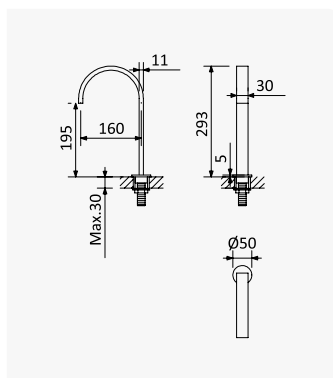

Bica para lavatório montagem à bancada - EdgeR

Basin spout, deck-mounted - EdgeR

Caño para lavabo de repisa - EdgeR

Cromado / Chrome	156 944 3CR
Night Sky	156 944 3NS
Pure White	156 944 3PW
Morning Mist	156 944 3MM
Sunrise	156 944 3SR
Sunset	156 944 3SS