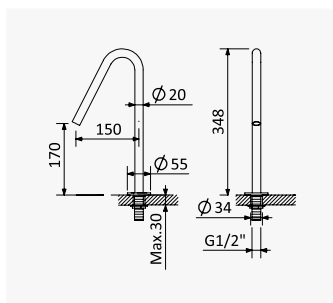

Bica para lavatório montagem à bancada - Leaf / Lusitano

Basin spout, deck-mounted - Leaf / Lusitano

Caño para lavabo de repisa - Leaf / Lusitano

Cromado / Chrome	156 945 4CR
Satinox	156 945 4ST
Night Sky	156 945 4NS
Pure White	156 945 4PW
Morning Mist	156 945 4MM
Sunrise	156 945 4SR
Sunset	156 945 4SS