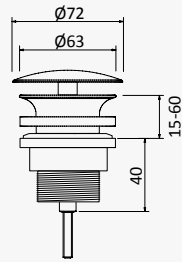

Válvula Clic-clac 1 1/4" com e sem respiro

Push-open waste set 1 1/4" with or without overflow

Válvula de desagüe clic-clac 1 1/4" con o sin rebosadero

Cromado / Chrome	161 002 OCR
Satinox	161 002 OST
Night Sky	161 002 ONS
Pure White	161 002 OPW
Morning Mist	161 002 OMM
Sunrise	161 002 OSR
Sunset	161 002 OSS
Latão Envelhecido / Old Brass / Latón Viejo	161 002 OLE
Ouro 24kt / Gold 24kt / Oro 24kt	161 002 OOR

Válvula clic-clac 1 1/4" com respiro - X-Alpha

Push-open waste set 1 1/4" with overflow - X-Alpha

Válvula de desagüe clic-clac con rebosadero - X-Alpha

Aço Inox Satinado / Satin Stainless Steel / Acero Inox Satinado /	186 001 OIS

Válvula Clic-clac 1 1/4" descarga livre

Push-open waste set 1 1/4" free discharge

Válvula de desagüe clic-clac 1 1/4" descarga libre

Cromado / Chrome	161 002 5CR
Satinox	161 002 5ST
Night Sky	161 002 5NS
Pure White	161 002 5PW
Morning Mist	161 002 5MM
Sunrise	161 002 5SR
Sunset	161 002 5SS
Latão Envelhecido / Old Brass / Latón Viejo	161 002 5LE
Ouro 24kt / Gold 24kt / Oro 24kt	161 002 5OR

Válvula clic-clac 1 1/4" com respiro - Liz

Push-open waste set 1 1/4" with overflow - Liz

Válvula de desagüe clic-clac con rebosadero - Liz

Cromado / Chrome	161 000 3CR

Válvula automática 1 1/4"

Pop-up waste set 1 1/4"

Vaciador automático 1 1/4"

Cromado / Chrome	161 000 2CR