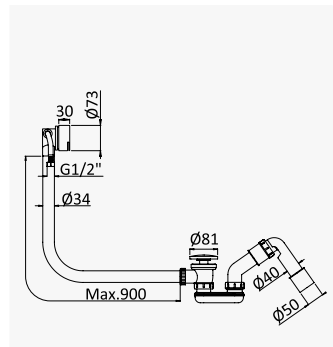

Válvula clic-clac para banheira com bica de enchimento, com Sifão e avisador

Bath filler with push-open waste and overflow set with siphon
Sistema de llenado y vaciado Clic-clac para bañeras con sifón

Aço Inox Satinado / Satin Stainless Steel / Acero Inox Satinado /	186 161 0IS