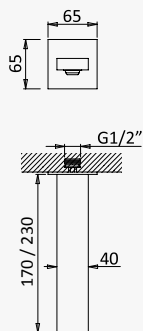

Bica à parede de lavatório com 230 mm - Lusa FlatQ

Wall basin spout, with 230 mm - Lusa FlatQ

Caño de lavabo mural con 230 mm - Lusa FlatQ

Cromado / Chrome
Satinox
Night Sky
Pure White
Morning Mist
Sunrise
Sunset

156 941 4CR
156 941 4ST
156 941 4NS
156 941 4PW
156 941 4MM
156 941 4SR
156 941 4SS

Opção: 170mm

Option: 170mm

Opción: 170mm

Cromado / Chrome
Satinox
Night Sky
Pure White
Morning Mist
Sunrise
Sunset

156 941 5CR
156 941 5ST
156 941 5NS
156 941 5PW
156 941 5MM
156 941 5SR
156 941 5SS