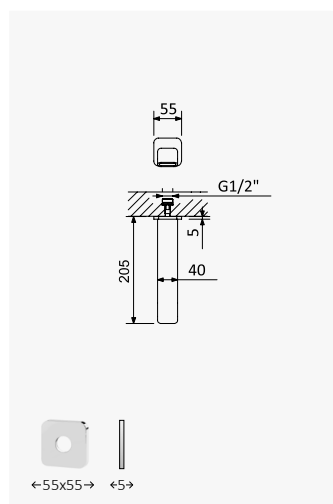

Bica à parede de lavatório com 150 mm - EdgeQ

Wall basin spout, with 150 mm - EdgeQ

Caño de lavabo mural con 150 mm - EdgeQ

Cromado / Chrome	156 943 1CR
Night Sky	156 943 1NS
Pure White	156 943 1PW
Morning Mist	156 943 1MM
Sunrise	156 943 1SR
Sunset	156 943 1SS

Bica à parede de lavatório com 150 mm - EdgeR

Wall basin spout, with 150 mm - EdgeR

Caño de lavabo mural con 150 mm - EdgeR

Cromado / Chrome	156 943 2CR
Night Sky	156 943 2NS
Pure White	156 943 2PW
Morning Mist	156 943 2MM
Sunrise	156 943 2SR
Sunset	156 943 2SS

Bica à parede de lavatório com 205 mm - ZenS

Wall basin spout, with 205 mm - ZenS

Caño de lavabo mural con 205 mm - ZenS

Cromado / Chrome	156 942 8CR
Night Sky	156 942 8NS
Pure White	156 942 8PW
Morning Mist	156 942 8MM
Sunrise	156 942 8SR
Sunset	156 942 8SS

AC