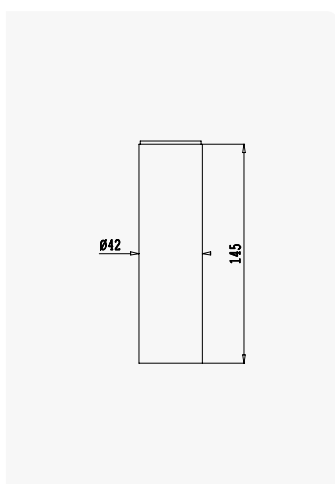

Aumento 145mm - Lusitano / Lusa

Extension with 145mm - Lusitano / Lusa

Prolongacione monomando 145mm - Lusitano / Lusa

Cromado / Chrome	107 680 OCR
Satinox	107 680 OST
Night Sky	107 680 ONS
Pure White	107 680 OPW
Morning Mist	107 680 OMM
Sunrise	107 680 OSR
Sunset	107 680 OSS