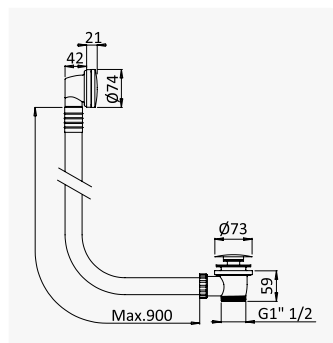

Válvula clic-clac para banheira com avisador - Em polipropileno

Push-open bath waste and overflow set - In polypropylene
Desagüe clic-clac de bañera con rebosadero - En polipropileno

Cromado / chrome	161 001 0CR
Satinox	161 001 0ST
Night Sky	161 001 0NS
Pure White	161 001 0PW
Morning Mist	161 001 0MM
Sunrise	161 001 0SR
Sunset	161 001 0SS
Latão Envelhecido / Old Brass / Latón Viejo	161 001 0LE
Ouro 24kt / Gold 24kt / Oro 24kt	161 001 0OR