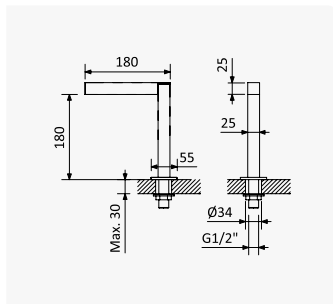

Bica para lavatório montagem à bancada - Escudo

Basin spout, deck-mounted - Escudo

Caño para lavabo de repisa - Escudo

Cromado / Chrome	156 945 2CR
Night Sky	156 945 2NS
Pure White	156 945 2PW
Morning Mist	156 945 2MM
Sunrise	156 945 2SR
Sunset	156 945 2SS