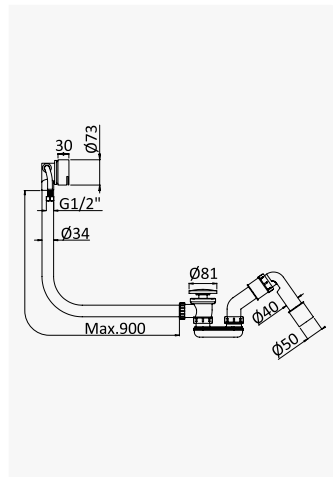

Acessórios

Accessories | Accesorios

21_22

AC

Válvula clic-clac para banheira com bica de enchimento, com Sifão e avisador

Bath filler with push-open waste and overflow set with siphon
Sistema de llenado y vaciado Clic-clac para bañeras con sifón