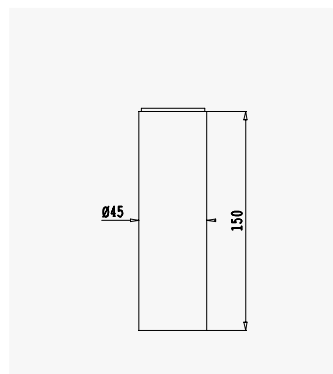

Cromado / Chrome

156 740 4CR

Aumento 145mm - Breeze
Extension with 145mm - Breeze
Prolongacione monomando 145mm - Breeze

Cromado / Chrome

101 680 OCR

Satinox

101 680 OST

Night Sky