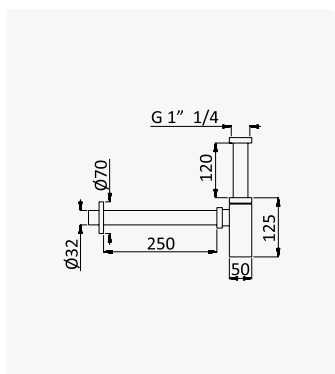

Válvula clic-clac para banheira com avisador - Em latão/cobre

Push-open bath waste and overflow set - In brass / copper

Desagüe clic-clac de bañera con rebosadero - En latón / cobre

Cromado / Chrome	161 000 8CR
Satinox	161 000 8ST
Night Sky	161 000 8NS
Pure White	161 000 8PW
Morning Mist	161 000 8MM
Sunrise	161 000 8SR
Sunset	161 000 8SS
Latão Envelhecido / Old Brass / Latón Viejo	161 000 8LE
Ouro 24kt / Gold 24kt / Oro 24kt	161 000 8OR

Válvula para banheira com avisador - Em polipropileno

Bath waste and overflow set - In polypropylene

Desagüe de bañera con rebosadero - En polipropileno

Cromado / Chrome	161 001 1CR
Satinox	161 001 1ST
Night Sky	161 001 1NS
Pure White	161 001 1PW
Morning Mist	161 001 1MM
Sunrise	161 001 1SR
Sunset	161 001 1SS

Sifão de 1 1/4" - Elo

Bottle trap, 1 1/4" - Elo

Sifón de lavabo 1 1/4" - Elo

Cromado / Chrome	137 000 1CR
Satinox	137 000 1ST
Night Sky	137 000 1NS
Pure White	137 000 1PW
Morning Mist	137 000 1MM
Sunrise	137 000 1SR
Sunset	137 000 1SS
Latão Envelhecido / Old Brass / Latón Viejo	137 000 1LE
Ouro 24kt / Gold 24kt / Oro 24kt	137 000 1OR
Steel PVD	137 000 1PX
Gunmetal PVD	137 000 1GM
Sunrise PVD	137 000 1PR
Sunset PVD	137 000 1PS
Gold PVD	137 000 1PO

Sifão de 1 1/4" - Elo

Bottle trap, 1 1/4" - Elo

Sifón de lavabo 1 1/4" - Elo

Aço Inox Satinado / Satin Stainless Steel / Acero Inox Satinado /	186 137 0IS

Sifão de 1 1/4" - Quadra

Bottle trap, 1 1/4" - Quadra

Sifón de lavabo 1 1/4" - Quadra

Cromado / Chrome	137 000 2CR
Night Sky	137 000 2NS
Pure White	137 000 2PW
Morning Mist	137 000 2MM
Sunrise	137 000 2SR
Sunset	137 000 2SS