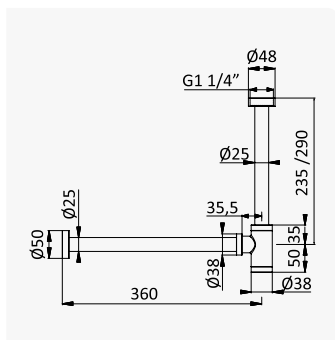

Sifão de 1 1/4" - Elo
Bottle trap, 1 1/4" - Elo
Sifón de lavabo 1 1/4" - Elo

Aço Inox Satinado / Satin Stainless Steel / Acero Inox Satinado /	186 137 0IS
---	-------------

Sifão de 1 1/4" - Quadra
Bottle trap, 1 1/4" - Quadra
Sifón de lavabo 1 1/4" - Quadra