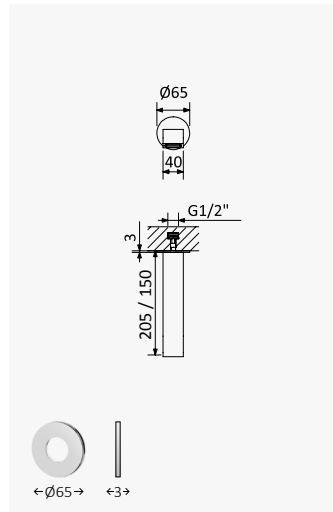

Bica à parede de lavatório com 205 mm - EdgeR

Wall basin spout, with 205 mm - EdgeR

Caño de lavabo mural con 205 mm - EdgeR

Cromado / Chrome	156 942 7CR
Night Sky	156 942 7NS
Pure White	156 942 7PW
Morning Mist	156 942 7MM
Sunrise	156 942 7SR
Sunset	156 942 7SS