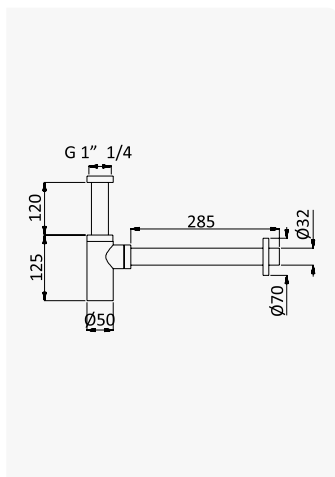

Sifão de 1 1/4" - Elo

Bottle trap, 1 1/4" - Elo

Sifón de lavabo 1 1/4" - Elo

Cromado / Chrome	137 000 1CR
Satinox	137 000 1ST
Night Sky	137 000 1NS
Pure White	137 000 1PW
Morning Mist	137 000 1MM
Sunrise	137 000 1SR
Sunset	137 000 1SS
Latão Envelhecido / Old Brass / Latón Viejo	137 000 1LE
Ouro 24kt / Gold 24kt / Oro 24kt	137 000 1OR
Steel PVD	137 000 1PX
Gunmetal PVD	137 000 1GM
Sunrise PVD	137 000 1PR
Sunset PVD	137 000 1PS
Gold PVD	137 000 1PO