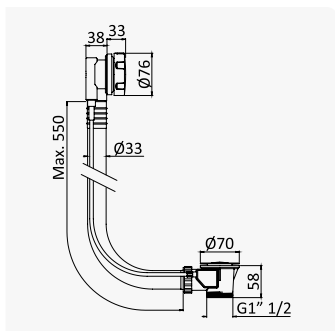

Válvula para banheira com avisador - Em polipropileno

Bath waste and overflow set - In polypropylene

Desagüe de bañera con rebosadero - En polipropileno

Cromado / Chrome	161 001 1CR
Satinox	161 001 1ST
Night Sky	161 001 1NS
Pure White	161 001 1PW
Morning Mist	161 001 1MM
Sunrise	161 001 1SR
Sunset	161 001 1SS

Sifão de 1 1/4" - Elo

Bottle trap, 1 1/4" - Elo

Sifón de lavabo 1 1/4" - Elo

Cromado / Chrome	137 000 1CR
Satinox	137 000 1ST
Night Sky	137 000 1NS
Pure White	137 000 1PW
Morning Mist	137 000 1MM
Sunrise	137 000 1SR
Sunset	137 000 1SS
Latão Envelhecido / Old Brass / Latón Viejo	137 000 1LE
Ouro 24kt / Gold 24kt / Oro 24kt	137 000 1OR
Steel PVD	137 000 1PX
Gunmetal PVD	137 000 1GM
Sunrise PVD	137 000 1PR
Sunset PVD	137 000 1PS
Gold PVD	137 000 1PO