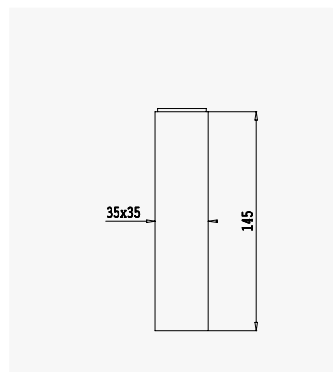

101 680 OSS

Aumento 145mm - Adamastor / Escudo
Extension with 145mm - Adamastor / Escudo
Prolongacione monomando 145mm - Adamastor / Escudo

Cromado / Chrome

102 680 OCR

Night Sky

102 680 ONS

Pure White

102 680 OPW