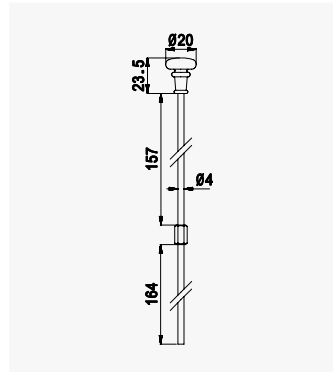

Vareta para válvula automática - Intemporal

Vertical pop-up rod - Intemporal

Varilla para vaciador automático - Intemporal

Cromado / Chrome

156 740 3CR