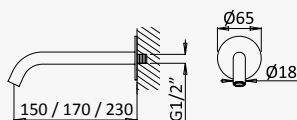

Wall basin spout, with 230 mm - Lusa

Caño de lavabo mural con 230 mm - Lusa

Cromado / Chrome	156 940 8CR
Satinox	156 940 8ST
Night Sky	156 940 8NS
Pure White	156 940 8PW
Morning Mist	156 940 8MM
Sunrise	156 940 8SR
Sunset	156 940 8SS

Opção: 170mm

Option: 170mm

Opción: 170mm

Cromado / Chrome	156 940 5CR
Satinox	156 940 5ST
Night Sky	156 940 5NS
Pure White	156 940 5PW
Morning Mist	156 940 5MM
Sunrise	156 940 5SR
Sunset	156 940 5SS

Opção: 150mm

Option: 150mm

Opción: 150mm

Cromado / Chrome	156 943 4CR
Satinox	156 943 4ST
Night Sky	156 943 4NS
Pure White	156 943 4PW
Morning Mist	156 943 4MM
Sunrise	156 943 4SR
Sunset	156 943 4SS

Bica à parede de lavatório com 230 mm - Leaf

Wall basin spout, with 230 mm - Leaf

Caño de lavabo mural con 230 mm - Leaf

Cromado / Chrome	156 940 9CR
Satinox	156 940 9ST
Night Sky	156 940 9NS
Pure White	156 940 9PW
Morning Mist	156 940 9MM
Sunrise	156 940 9SR
Sunset	156 940 9SS
Gunmetal PVD	156 940 9GM
Sunrise PVD	156 940 9PR
Sunset PVD	156 940 9PS
Gold PVD	156 940 9PO

Opção: 170mm

Option: 170mm

Opción: 170mm

Cromado / Chrome	156 941 1CR
Satinox	156 941 1ST
Night Sky	156 941 1NS
Pure White	156 941 1PW
Morning Mist	156 941 1MM
Sunrise	156 941 1SR
Sunset	156 941 1SS
Gunmetal PVD	156 941 1GM
Sunrise PVD	156 941 1PR
Sunset PVD	156 941 1PS
Gold PVD	156 941 1PO

Opção: 150mm

Option: 150mm

Opción: 150mm

Cromado / Chrome	156 943 5CR
Satinox	156 943 5ST
Night Sky	156 943 5NS
Pure White	156 943 5PW
Morning Mist	156 943 5MM
Sunrise	156 943 5SR
Sunset	156 943 5SS